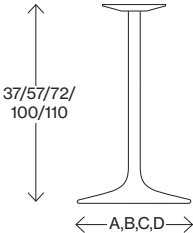

Models

Venus

Facts

Venus

Dimensions cm

Ø width on foot plates

- A 40Ø
- B 45Ø
- C 50Ø
- D 75Ø

Table heights incl. top of 25mm

Recommended combinations

	
Top	Venus
Ø50-60	57/72-A, 100-C, 110-B
Ø75	37/57/72/110-B, 100-C
Ø90	57/72/100-C
Ø100-110	57/72/100-C*
Ø120	57/72-D
Ø130	57/72-D
Ø150	57/72-D
Ø180	-
60x70	37/57/72-B*
70x70	57/72-C
120x70	37/57/72-B (x2)
140x70	37/57/72-B (x2)
180x70	37/57/72-B* (x2)
180x90	57/72-C (x2)
240x110	72-D (x2)
300x110	72-D (x2)
360x110	72-D (x2)
420x110	72-D (x3)

*weight is recommended.

Ø50/60/75/90/100
/110/120/128/150/180

Discus profile

Basic profile

Discus Conference 240x110

Discus Conference 300x110

Discus Conference 360x110

Discus Conference 420x110