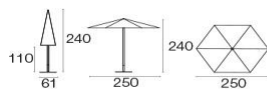

Piazzetta / Parasol 2,5x2,5 Design / Christophe Pillet

Test
UPF Rating 50+ | Spray Test >95

Piazzetta, design Christophe Pillet, est un parasol à tige centrale qui se distingue par sa qualité, sa robustesse et l'harmonie de ses formes. Il s'agit d'un accessoire idéal pour créer des zones d'intimité calmes et ombragées, même dans les petits espaces, qu'ils soient privés ou contract. Une variété de bases disponibles complète sa fonctionnalité.

Description

Référence: **986+933+934+936**
Typologie: **À mât central**
Collection: **Piazzetta**

Mât: Ø3,8 cm
Cover: Oui
Cover type: FC/980
Test: UPF Rating 50+ | Spray Test >95

Données techniques

Largeur: **250 cm**
Profondeur: **250 cm**
Hauteur: **240 cm**
Poids: **8.70 Kg**
Charge Statique:

Emballage

Colis: **2**
Pièces par paquet: **1**
Dimensions: **326x31x31 cm - 68x10x68 cm**
Volume: **0.360 mc**
Sac de polythène et boîte de carton.

Piazzetta / Parasol 2,5x2,5
Design / Christophe Pillet