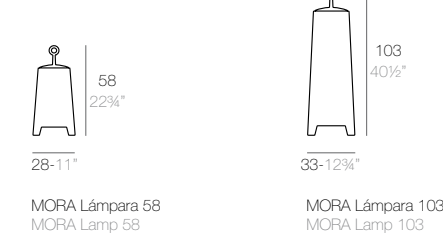

MORA

	White Led Cab. Led Blanco Cab.	RGBW Led Cab. Led RGBW Cab.	RGBW Led Batt. Led RGBW Bat.	RGBW Led DMX Cab. Led RGBW DMX Cab.	RGBW Led DMX Batt. Led RGBW DMX Bat.
Lamp 58 Lámpara 58	46028W	46028L	46028Y	46028D	46028DY
Lamp 103 Lámpara 103	46033W	46033L	46033Y	46033D	46033DY