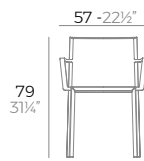

Basic. Básico.

54195

Lacquered. Lacado.

54195F

- ☐ WHITE
- ☐ BLACK
- ☐ ECRU
- ☐ BRONZE
- ☐ TORTORA

- ☐ LACQ. WHITE
- ☐ LACQ. BLACK
- ☐ LACQ. ANTH.

4 units
13,6 kg 0,38 m³
30 lb 13,46 ft³