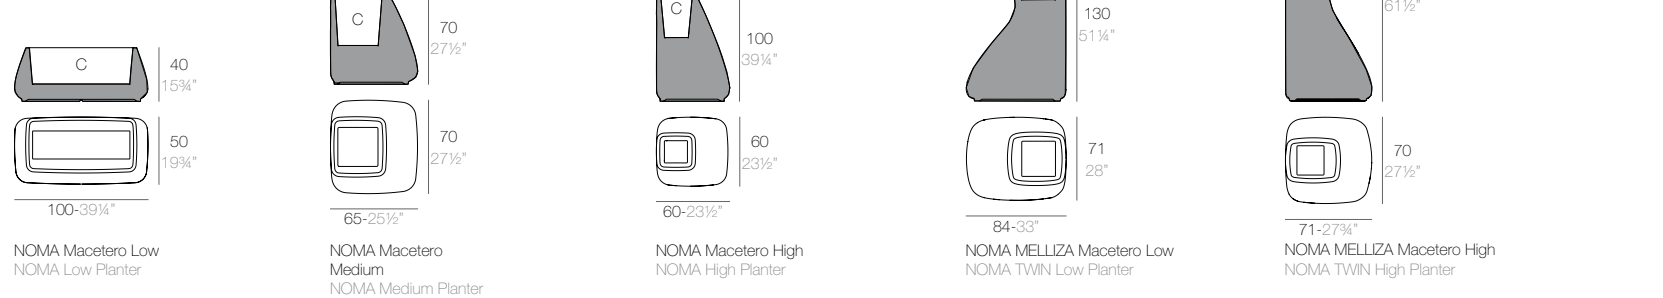

NOMA

	Gal L	C= (d x d' x h in - C= (d x d') x h cm	Basic Basic	Self-watering Autoriego	Lacquered Lacado	White Led Cab. Led Blanco Cab.	RGBW Led Cab. Led RGBW Cab.	RGBW Led Batt. Led RGBW Bat.	RGBW Led DMX Cab. Led RGBW DMX Cab.	RGBW Led DMX Batt. Led RGBW DMX Bat.
Low Planter - Macetero Low	20¼ - 76½	14½" x 30½" x 10½" - (36,5x77,5)x27	45006A	45006R	45006F	45006W	45006L	45006Y	45006D	45006DY
Medium Planter - Macetero Medium	7¾ - 48	12"x12"x13" - (30 x30)x32,5	45004A	45004R	45004F	45004W	45004L	45004Y	45004D	45004DY
High Planter - Macetero High	7¾ - 29	20½"x15½"x10" - (52x39)x26	45005A	45005R	45005F	45005W	45005L	45005Y	45005D	45005DY
Twin Low Planter - Melliza Macetero Low	16¾ - 63	17¼"x14½"x15¼" - (44x37)x39	45003A	45003R	45003F	45003W	45003L	45003Y	45003D	45003DY
Twin High Planter - Melliza Macetero High	11 - 42	14½"x11½"x15¼" - (37x29)x39	45002A	45002R	45002F	45002W	45002L	45002Y	45002D	45002DY

ALMA

	Gal L	C=d x d' in C=d x d' cm	Self-watering Autoriego	Lacquered Lacado	White Led Cab. Led Blanco Cab.	RGBW Led Cab. Led RGBW Cab.	RGBW Led Batt. Led RGBW Bat.	RGBW Led DMX Cab. Led RGBW DMX Cab.	RGBW Led DMX Batt. Led RGBW DMX Bat.
Planter Maceta	2¼ - 10	7¾" x 9 ½" - 20 x 24	53013P	53013F	53013W	53013L	53013Y	53013D	53013DY

AGATHA

	Basic Basic	Lacquered Lacado	Lacquered Two-Tone Lacado Dos-Tonos
Planter Macetero	52003	52003F	52003FP