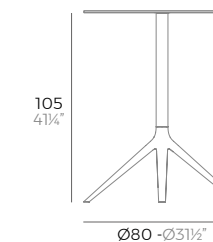

Ø80x105 cm - Ø31½"x41¼"
4 ud - 26,9 kg 0,23 m³ - 59,38 lb 8,34 ft³

65011T - 65011V

69 x 69 cm 27¼" x 27¼"