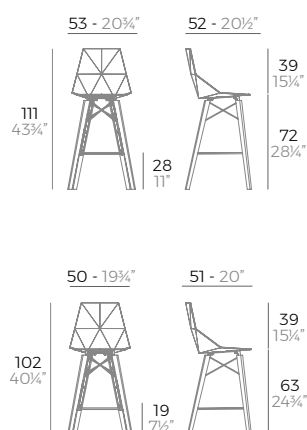

H.66cm

Basic. Básico.

-
54165

Lacquered. Lacado.

-
54165F

4 units

32 kg 0,49 m³
70 lb 17,3 ft³

WALL STREET stool.

Basic. Básico.

-
65017

2 units

13,3 kg 0,33 m³
29 lb 11,6 ft³

VASES bar stool.

Basic. Básico.

-
47071

Lacquered. Lacado.

-
47071F

2 units

11,2 kg 0,29 m³
24,7 lb 10,3 ft³

FAZ WOOD stool.

	Price per unit Precio unidad	Seat colour Color de asiento	Metal Colour Color del metal	Wood Madera	Packaging Embalaje
Basic. Básico.	- 54301	WHITE BLACK ECRU	WHITE BLACK	WOOD 1 WOOD 2	4 units 31 kg 0,68 m ³ 67 lb 24 ft ³
Lacquered. Lacado.	- 54301F	LACQ. WHITE LACQ. BLACK LACQ. ANTH.			
Basic. Básico.	- 54303	WHITE BLACK ECRU	WHITE BLACK	WOOD 1 WOOD 2	4 units 33 kg 0,78 m ³ 73 lb 27 ft ³
Lacquered. Lacado.	- 54303F	LACQ. WHITE LACQ. BLACK LACQ. ANTH.			