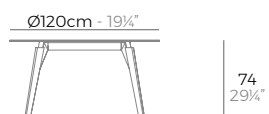

FAZ WOOD dining table.

60x60x74 cm
23½"x23½"x29¼"
4u. HPL 44kg 0,67m³ - 97lb 23,7ft³

70x70x74 cm
27½"x27½"x29¼"
4u. HPL 52kg 0,68m³ - 114lb 24ft³

80x80x74 cm
31½"x31½"x29¼"
4u. HPL 60kg 0,69m³ - 133lb 24,5ft³

Ø60x74 cm
Ø23½"x29¼"
4u. HPL 40kg 0,67m³ - 88lb 23,7ft³

Ø70x74 cm
Ø27½"x29¼"
4u. HPL 46kg 0,68m³ - 101lb 24ft³

Ø80x74 cm
Ø31½"x29¼"
4u. HPL 53kg 0,69m³ - 116lb 24,5ft³

Leg's colors - Color de estructura

Table Top finishes - Acabado de tablero

HPL Black edge HPL Borde negro	HPL Solid Core	DEKTON® Table top Sobre DEKTON®
54242F	54242FB	54309
54309B	54309M	54311
54311B	54311M	54313

FAZ WOOD high table.

50x50x105 cm
19¾"x19¾"x41¼"
4u. HPL 43kg 0,72m³ - 95lb 25,5ft³

60x60x105 cm
23½"x23½"x41¼"
4u. HPL 49kg 0,72m³ - 108lb 25,5ft³

Ø50x105 cm
Ø19¾"x41¼"
4u. HPL 40kg 0,72m³ - 89lb 25,5ft³

Ø60x105 cm
Ø23½"x41¼"
4u. HPL 45kg 0,72m³ - 99lb 25,5ft³

Leg's colors - Color de estructura

Table Top finishes - Acabado de tablero

HPL Black edge HPL Borde negro	HPL Solid Core	DEKTON® Table top Sobre DEKTON®
54314B	54314M	54315
54315B	54315M	54317
54317B	54317M	54316
54316B	54316M	54318

FAZ WOOD lounge table.

90x90x74 cm
35½"x35½"x29¼"
1u. HPL 27kg 0,18m³ - 60lb 6,5ft³

100x100x74 cm
39¼"x39¼"x29¼"
1u. HPL 31kg 0,22m³ - 68lb 7,8ft³

Ø120x74 cm
Ø47¼"x29¼"
1u. HPL 35kg 0,31m³ - 77lb 10,9ft³

Ø140x74 cm
Ø55"x29¼"
1u. HPL 41kg 0,41m³ - 89lb 14,5ft³

200x90x74 cm
78¾"x35½"x29¼"
1u. HPL 47kg 0,38m³ - 103lb 13,4ft³

200x100x74 cm
78¾"x39¼"x29¼"
1u. HPL 50kg 0,41m³ - 110lb 14,6ft³