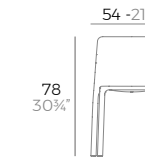

QUARTZ folding chair.

Basic. Básico.

Price per unit
Precio unidad

54197

Basic colours
Colores básicos

- ☐ WHITE
- ☐ BLACK
- ☐ ECRU

Other Colours
Otros colores

Packaging
Embalaje

4 units
18,8 kg 0,16 m³
41,4 lb 5,75 ft³

QUARTZ chair.

Basic. Básico.

54194

Lacquered. Lacado.

54194F

- ☐ WHITE
- ☐ BLACK
- ☐ ECRU
- ☐ BRONZE
- ☐ TORTORA

- ☐ LACQ. WHITE
- ☐ LACQ. BLACK
- ☐ LACQ. ANTH.

4 units
12 kg 0,32 m³
26,4 lb 11,5 ft³

QUARTZ chair with arms.

Basic. Básico.

54195

Lacquered. Lacado.

54195F

- ☐ WHITE
- ☐ BLACK
- ☐ ECRU
- ☐ BRONZE
- ☐ TORTORA

- ☐ LACQ. WHITE
- ☐ LACQ. BLACK
- ☐ LACQ. ANTH.

4 units
13,6 kg 0,38 m³
30 lb 13,46 ft³

KIMONO chair.

Basic. Básico.

54299

- ☐ OPAQUE WHITE
- ☐ OPAQUE BLACK
- ☐ CLEAR CRYSTAL
- ☐ CLEAR FUME
- ☐ CLEAR AMBAR

4 units
20 kg 0,53 m³
44,3 lb 18,71 ft³

KES chair.

Basic. Básico.

Price per unit
Precio unidad

64018

Basic colours
Colores básicos

- ☐ WHITE
- ☐ BLACK
- ☐ ECRU
- ☐ PICKLE
- ☐ GRAY

Other Colours
Otros colores

- ☐ LACQ. WHITE
- ☐ LACQ. BLACK
- ☐ LACQ. ANTH.

Packaging
Embalaje

4 units
21,7 kg 0,32 m³
47,8 lb 11,2 ft³

KES chair with arms.

Basic. Básico.

64017

Lacquered. Lacado.

64017F

- ☐ WHITE
- ☐ BLACK
- ☐ ECRU
- ☐ PICKLE
- ☐ GRAY

- ☐ LACQ. WHITE
- ☐ LACQ. BLACK
- ☐ LACQ. ANTH.

4 units
21,9 kg 0,39 m³
50 lb 14 ft³

SPRITZ chair.

Basic. Básico.

56016

- ☐ WHITE
- ☐ BLACK
- ☐ ECRU
- ☐ MOSTAZA
- ☐ BRONZE

4 units
23 kg 0,34 m³
51 lb 12 ft³

SPRITZ chair with arms.

Basic. Básico.

56015

- ☐ WHITE
- ☐ BLACK
- ☐ ECRU
- ☐ MOSTAZA
- ☐ BRONZE

4 units
26 kg 0,38 m³
57,7 lb 13,7 ft³