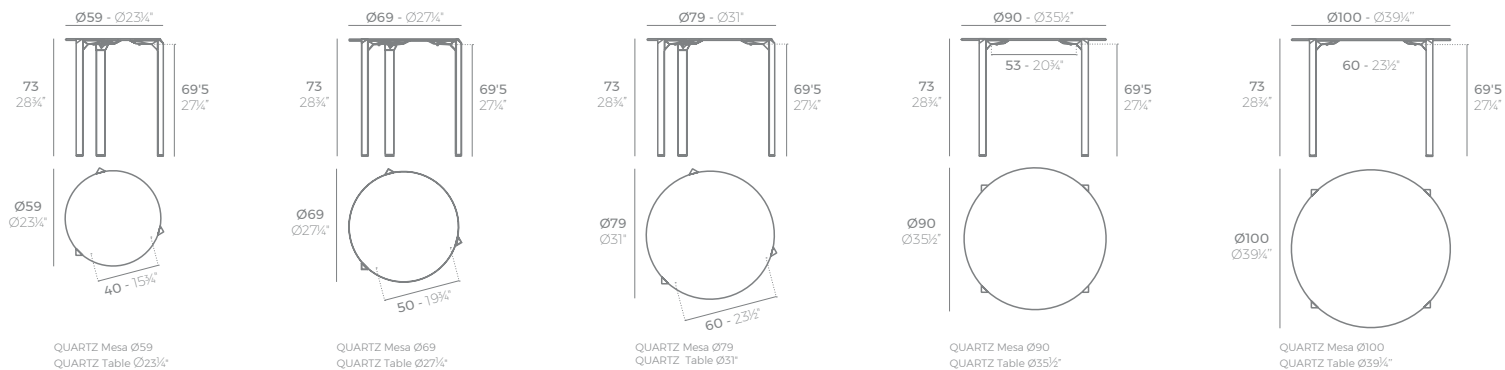

QUARTZ

	HPL Black Edge HPL Borde Negro	HPL White Edge HPL Borde Blanco
Table Ø23¼" - Mesa Ø59	54198	54198B
Table Ø27¼" - Mesa Ø69	54199	54199B
Table Ø31" - Mesa Ø79	54200	54200B
Table Ø35½" - Mesa Ø90	54201	54201B
Table Ø39¼" - Mesa Ø100	54202	54202B
Table 23¼" x 23¼" - Mesa 59 x 59	54203	54203B
Table 27¼" x 27¼" - Mesa 69 x 69	54204	54204B
Table 31" x 31" - Mesa 79 x 79	54205	54205B

FAZ INOX

	HPL Black Border HPL Borde Negro	HPL White Border HPL Borde Blanco
Dining Table stainless base 27½"x27½" - Mesa inox 70x70	54058C	54058BC
Dining Table stainless base 31½"x31½" - Mesa inox 80x80	54106C	54106BC
Dining Table stainless base 35½"x35½" - Mesa inox 90x90	54054C	54054BC
Dining Table stainless base 39¼"x39¼" - Mesa inox 100x100	54060C	54060BC
Dining Table stainless base 78¼"x39¼" - Mesa inox 200x100	54053	54053B

FAZ

	Basic Básico	Lacquered Lacado	White Led Cab. Led Blanco Cab.	RGBW Led Cab. Led RGBW Cab.	RGBW Led Batt. Led RGBW Bat.	RGBW Led DMX Cab. Led RGBW DMX Cab.	RGBW Led DMX Batt. Led RGBW DMX Bat.
HPL Black Edge Dining Table 78¼" x 39¼" Mesa 200 x 100	54016	54016F	54016W	54016L	54016Y	54016D	54016DY
HPL Borde Negro Dining Table XL 118" x 47¼" Mesa XL 300 x 120	54017	54017F	54017W	54017L	54017Y	54017D	54017DY
HPL White Edge Dining Table 78¼" x 39¼" Mesa 200 x 100	54016B	54016FB	54016WB	54016LB	54016YB	54016DB	54016DYB
HPL Borde Blanco Dining Table XL 118" x 47¼" Mesa XL 300 x 120	54017B	54017FB	54017WB	54017LB	54017YB	54017DB	54017DYB

UFO