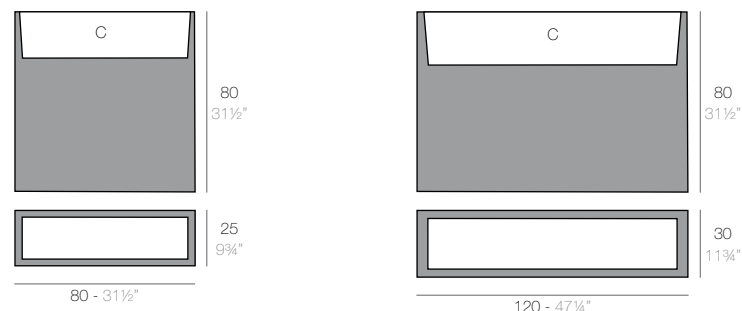

WALL

WALL 80 cm
WALL 31 1/2"

WALL 120 cm
WALL 47 1/4"

	Gal L	C= (d x d') x h in C= (d x d') x h cm	Basic Basic	Self-watering Autorniego	Lacquered Lacado	White Led Cab. Led Blanco Cab.	RGBW Led Cab. Led RGBW Cab.	RGBW Led Batt. Led RGBW Bat.	RGBW Led DMX Cab. Led RGBW DMX Cab.	RGBW Led DMX Batt. Led RGBW DMX Bat.
Wall 31 1/2" x 9 3/4" x 31 1/2" - Wall 80 x 25 x 80 cm	11 3/4" - 30	8 3/4" x 30" x 7 3/4" - 21 x 76 x 20	42425A	42425R	42425RF	42425W	42425L	42425Y	42425D	42425DY
Wall 47 1/4" x 11 3/4" x 31 1/2" - Wall 120 x 30 x 80 cm	23 1/2" - 60	9 1/2" x 45" x 9 1/2" - 24 x 114 x 24	42430A	42430R	42430RF	42430W	42430L	42430Y	42430D	42430DY

UVE

	Gal L	C= (d x d') x h in C= (d x d') x h cm	Basic Basic	Self-watering Autorniego	Lacquered Lacado	White Led Cab. Led Blanco Cab.	RGBW Led Cab. Led RGBW Cab.	RGBW Led Batt. Led RGBW Bat.	RGBW Led DMX Cab. Led RGBW DMX Cab.	RGBW Led DMX Batt. Led RGBW DMX Bat.
Uve 47 1/4" x 31" x 15 3/4" - Uve 120 x 80 x 40 cm	5 1/2" + 5 1/2" - 20 + 20	9 1/2" x 9 1/2" x 7 3/4" - 24 x 24 x 20	43340A	43340R	43340RF	43340W	43340L	43340Y	43340D	43340DY