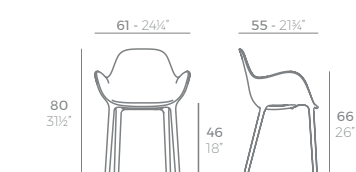

SABINAS

SABINAS Sillón
SABINAS Armchair

Basic Básico	Lacquered Lacado	Cushion Acolchado (NAUTIC)	Cushion Acolchado (SILVERTEX, CREVIN, SAVANE, HERITAGE)
45012	45012F	45012CO	45012CCO