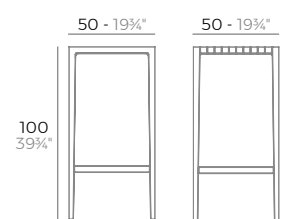

1 units
10,6 kg 0,28 m³
23,5 lb 9,8 ft³

QUARTZ MESA. Table. Table. Tisch. Tavolo.

Ø59 cm
2 ud - 18,5 kg 0,1 m³ - 33,4 lb 3,42 ft³

Ø69 cm
2 ud - 21,5 kg 0,1 m³ - 50 lb 3,6 ft³

Ø79 cm
2 ud - 25 kg 0,11 m³ - 55 lb 3,84 ft³

Ø79 cm
2 ud - 29 kg 0,14 m³ - 63 lb 4,66 ft³

Ø90 cm
2 ud - 32,7 kg 0,15 m³ - 72 lb 4,9 ft³

Ø100 cm
2 ud - 37 kg 0,16 m³ - 82 lb 5,2 ft³

59x59 cm
2 ud - 12,5 kg 0,12 m³ - 28 lb 4,23 ft³

69x69 cm
2 ud - 27,5 kg 0,13 m³ - 61 lb 4,41 ft³