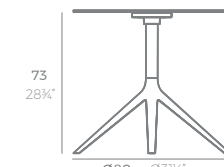

TABLE TOP - SOBRE