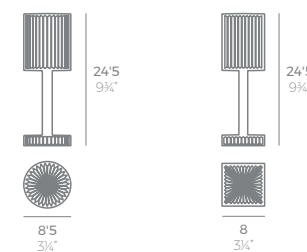

GATSBY

GATSBY Ø 8'5 cm
GATSBY Ø 3¼"

GATSBY 8 cm
GATSBY 3¼"

	White Led Batt. Led Blanco Bat.	RGBW Led Batt. Led RGBW Bat.	RGBW Led DMX Batt. Led RGBW DMX Bat.
Ø 3¼" - Ø 8'5 cm	54252WY	54252Y	54252DY
3¼" - 8 cm	54253WY	54253Y	54253DY