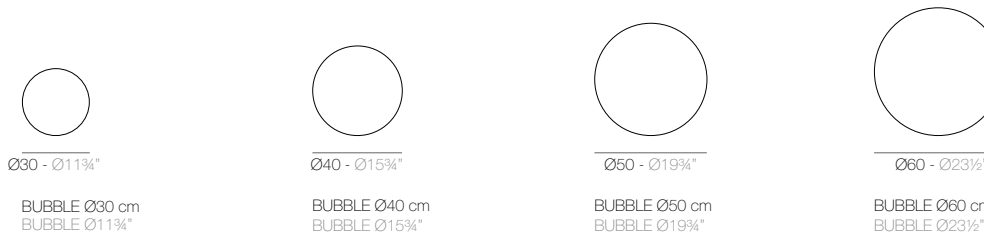

BUBBLES

	White Led Cab. Led Blanco Cab.	RGBW Led Cab. Led RGBW Cab.	RGBW Led Batt. Led RGBW Bat.	RGBW Led DMX Cab. Led RGBW DMX Cab.	RGBW Led DMX Batt. Led RGBW DMX Bat.	Hanging Support Kit Kit Soporte Colgante
Ø113* - Ø30 cm	46003W	46003L	46003Y	46003D	46003DY	48000X
Ø153* - Ø40 cm	46004W	46004L	46004Y	46004D	46004DY	48000X
Ø193* - Ø50 cm	46005W	46005L	46005Y	46005D	46005DY	48000X
Ø233* - Ø60 cm	46006W	46006L	46006Y	46006D	46006DY	48000X