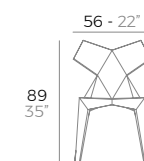

Basic. Básico.

54299

- ☐ OPAQUE WHITE
- ☐ OPAQUE BLACK
- ☐ CLEAR CRYSTAL
- ☐ CLEAR FUME
- ☐ CLEAR AMBAR

4 units
20 kg 0,53 m³
44,3 lb 18,71 ft³