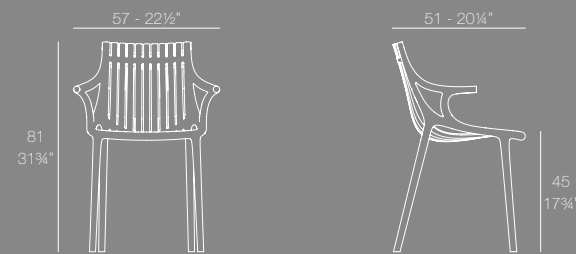

PRODUCT GUIDE

Ibiza

Color:

- Milos
- Cala
- Manta

65040VR

65044VR

65041VR

65039VR