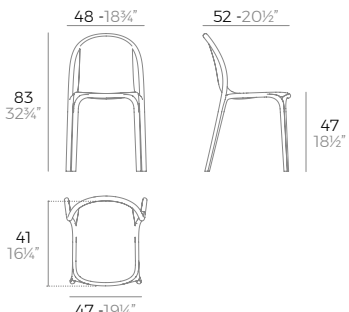

Basic. Básico.
REVOLUTION
Recycled plastic from the Mediterranean*
Lacquered. Lacado.

- 65037
- 65037VR
- 65037F

WHITE	LACQ. WHITE
BLACK	LACQ. BLACK
ECRU	LACQ. ANTH.
TORTORA	MILOS (R)
PICKLE	CALA (R)
	MANTA (R)

4 units
17,8 kg 0,36 m³
39 lb 12,6 ft³