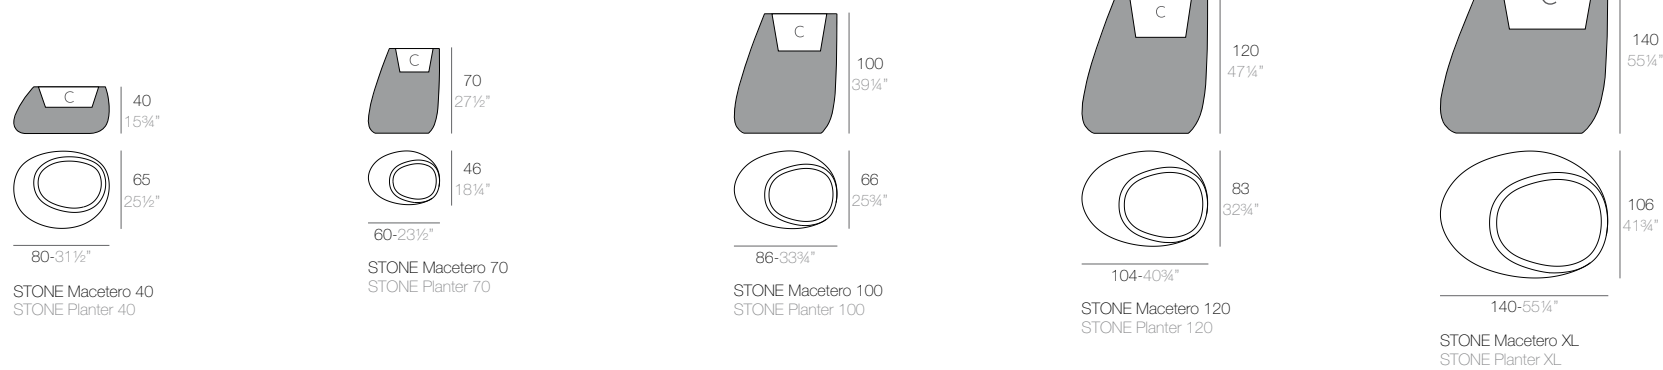

STONE

	Gal L	C= (d x d' x h in C= (d x d') x h cm	Basic Basic	Self-watering Autoriego	Lacquered Lacado	White Led Cab. Led Blanco Cab.	RGBW Led Cab. Led RGBW Cab.	RGBW Led Batt. Led RGBW Bat.	RGBW Led DMX Cab. Led RGBW DMX Cab.	RGBW Led DMX Batt. Led RGBW DMX Bat.
Planter 40 - Macetero 40	8½ - 32	(20½" x 15¼" x 10¼" - (52 x 39) x 26	55008A	55008R	55008F	55008W	55008L	55008Y	55008D	55008DY
Planter 70 - Macetero 70	5½ - 20	(14½" x 11½" x 10¼" - (37 x 29) x 26	55009A	55009R	55009F	55009W	55009L	55009Y	55009D	55009DY
Planter 100 - Macetero 100	13½ - 52	(21¼" x 15¼" x 15¼" - (54 x 44) x 39	55010A	55010R	55010F	55010W	55010L	55010Y	55010D	55010DY
Planter 120 - Macetero 120	27½ - 105	(25½" x 22" x 18" - (65 x 56) x 46	55011A	55011R	55011F	55011W	55011L	55011Y	55011D	55011DY
Planter XL - Macetero XL	66½ - 252	(35½" x 28¼" x 24½" - (90 x 72) x 62	55012A	55012R	55012F	55012W	55012L	55012Y	55012D	55012DY