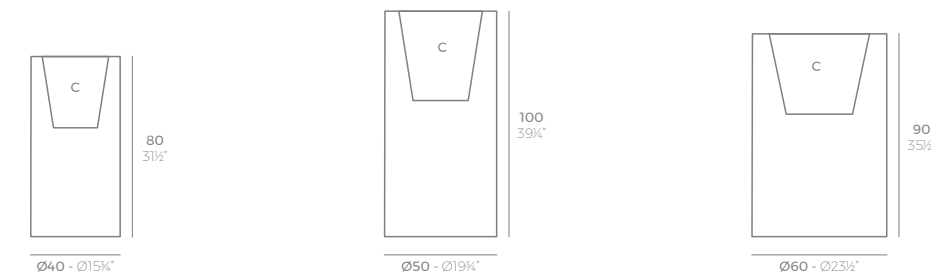

CILINDRO ALTO

CILINDRO ALTO Ø40 cm HIGH CYLINDER Ø15 1/4"   CILINDRO ALTO Ø50 cm HIGH CYLINDER Ø19 3/4"   CILINDRO ALTO Ø60 cm HIGH CYLINDER Ø23 1/2"

	Gal L	C= Ø x h in C= Ø x h cm	Basic Básico	Self-Watering Autorriego	Lacquered Lacado	White Led Cab. Led Blanco Cab.	RGBW Led Cab. Led RGBW Cab.	RGBW Led Batt. Led RGBW Batt.	RGBW Led DMX Cab. Led RGBW DMX Cab.	RGBW Led DMX Batt. Led RGBW DMX Batt.
High Cylinder Ø15 1/4" x 31 1/2" - Cilindro Alto Ø40 x 80 cm	4 1/2 - 17	Ø11 1/4" x 12 1/2" - Ø30 x 32	40441A	40441R	40441RF	40441W	40441L	40441Y	40441D	40441DY
High Cylinder Ø19 3/4" x 39 3/4" - Cilindro Alto Ø50 x 100 cm	8 - 31	Ø15" x 15 1/4" - Ø38 x 39	40451A	40451R	40451RF	40451W	40451L	40451Y	40451D	40451DY
High Cylinder Ø23 1/2" x 35 1/2" - Cilindro Alto Ø60 x 90 cm	15 1/4 - 60	Ø18" x 18" - Ø46 x 46	40460A	40460R	40460RF	40460W	40460L	40460Y	40460D	40460DY