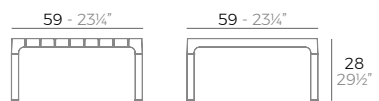

-
55025

4 units
20,4 kg 0,08 m³
44,8 lb 2,9 ft³