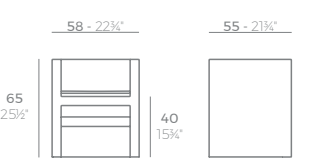

VELA

VELA Sillón
VELA Armchair

Basic Básico	Lacquered Lacado	Cushion Acolchado (NAUTIC, SILVERTEX, CREVIN, SAVANE, HERITAGE)	Cushion Acolchado (GLAD)
54052	54052F	54052CO	54052CCO