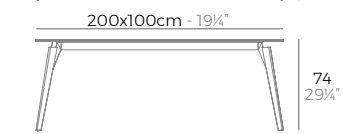

Ø60x74 cm
Ø23½"x29¼"
4u. HPL 40kg 0,67m³ - 88lb 23,7ft³

Ø70x74 cm
Ø27½"x29¼"
4u. HPL 46kg 0,68m³ - 101lb 24ft³

Ø80x74 cm
Ø31½"x29¼"
4u. HPL 53kg 0,69m³ - 116lb 24,5ft³

Leg's colors - Color de estructura

Table Top finishes - Acabado de tablero

60x60x105 cm
23½"x23½"x41¼"
4u. HPL 49kg 0,72m³ - 108lb 25,5ft³

Ø50x105 cm
Ø19¾"x41¼"
4u. HPL 40kg 0,72m³ - 89lb 25,5ft³

Ø60x105 cm
Ø23½"x41¼"
4u. HPL 45kg 0,72m³ - 99lb 25,5ft³

Leg's colors - Color de estructura

90x90x74 cm
35½"x35½"x29¼"
1u. HPL 27kg 0,18m³ - 60lb 6,5ft³

100x100x74 cm
39¼"x39¼"x29¼"
1u. HPL 31kg 0,22m³ - 68lb 7,8ft³

Ø120x74 cm
Ø47¼"x29¼"
1u. HPL 35kg 0,31m³ - 77lb 10,9ft³

Ø140x74 cm
Ø55"x29¼"
1u. HPL 41kg 0,41m³ - 89lb 14,5ft³

200x90x74 cm
78¾"x35½"x29¼"
1u. HPL 47kg 0,38m³ - 103lb 13,4ft³

200x100x74 cm
78¾"x39¼"x29¼"
1u. HPL 50kg 0,41m³ - 110lb 14,6ft³

Fijo	Abatible	Fijo para vidrio
Fixed	Collapsible top	Fixed for glass

FAZ Low Table 3P