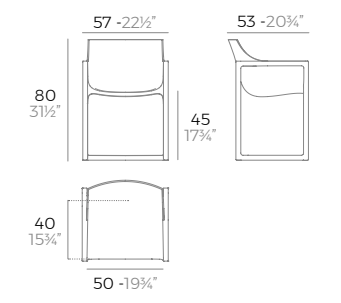

- cushion available pag. 185
- UNE-EN 581-1/2/3
- ANSI/BIFMA X5.4
- Fire proof UNE EN 1021 IMO A.652 UNI 9175 BS 5852
- light exposure ISO 4892-2