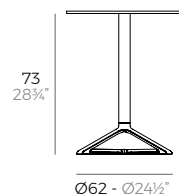

DELTA table base h: 50 cm

Ø62x50 cm - Ø24½"x19¾"

4 ud - 16,4 kg 0,11 m³ - 36,28 lb 4,06 ft³

Fixed Fijo	Collapsible top Abatible	Fixed for glass Fijo para vidrio
66034B	66116M	66006

- Ø50 cm Ø19¼" 50 x 50 cm 19¼" x 19¼"
- Ø59 cm Ø23¼" 59 x 59 cm 23¼" x 23¼"
- Ø69 cm Ø27¼" 69 x 69 cm 27¼" x 27¼"

DELTA table base h: 73 cm

Ø62x73 cm - Ø24½"x28¾"

4 ud - 16,6 kg 0,13 m³ - 10,97 lb 4,56 ft³

66006T	66006V	66007
--------	--------	-------

- Ø50 cm Ø19¼" 50 x 50 cm 19¼" x 19¼"
- Ø59 cm Ø23¼" 59 x 59 cm 23¼" x 23¼"
- Ø69 cm Ø27¼" 69 x 69 cm 27¼" x 27¼"

DELTA table base h: 105 cm

Ø62x105 cm - Ø24½"x41¼"

4 ud - 20,3 kg 0,11 m³ - 15,51 lb 4,06 ft³

66007T	66007V	66008
--------	--------	-------

- Ø50 cm Ø19¼" 50 x 50 cm 19¼" x 19¼"
- Ø59 cm Ø23¼" 59 x 59 cm 23¼" x 23¼"