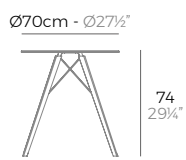

Ø60x74 cm
Ø23½"x29¼"
4u. HPL 40kg 0,67m³ - 88lb 23,7ft³

Ø70x74 cm
Ø27½"x29¼"
4u. HPL 46kg 0,68m³ - 101lb 24ft³

Ø80x74 cm
Ø31½"x29¼"
4u. HPL 53kg 0,69m³ - 116lb 24,5ft³

Leg's colors - Color de estructura

Table Top finishes - Acabado de tablero

60x60x105 cm
23½"x23½"x41¼"
4u. HPL 49kg 0,72m³ - 108lb 25,5ft³

Ø50x105 cm
Ø19¾"x41¼"
4u. HPL 40kg 0,72m³ - 89lb 25,5ft³

Ø60x105 cm
Ø23½"x41¼"
4u. HPL 45kg 0,72m³ - 99lb 25,5ft³

Leg's colors - Color de estructura

90x90x74 cm
35½"x35½"x29¼"
1u. HPL 27kg 0,18m³ - 60lb 6,5ft³

100x100x74 cm
39¼"x39¼"x29¼"
1u. HPL 31kg 0,22m³ - 68lb 7,8ft³

Ø120x74 cm
Ø47¼"x29¼"
1u. HPL 35kg 0,31m³ - 77lb 10,9ft³

Ø140x74 cm
Ø55"x29¼"
1u. HPL 41kg 0,41m³ - 89lb 14,5ft³

200x90x74 cm
78¾"x35½"x29¼"
1u. HPL 47kg 0,38m³ - 103lb 13,4ft³

200x100x74 cm
78¾"x39¼"x29¼"
1u. HPL 50kg 0,41m³ - 110lb 14,6ft³

Fijo	Abatible	Fijo para vidrio
Fixed	Collapsible top	Fixed for glass

FAZ Low Table 3P