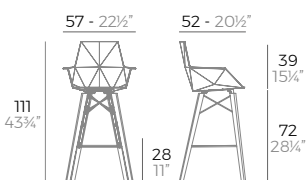

Price per unit Precio unidad	Seat colour Color de asiento	Metal Colour Color del metal	Wood Madera	Packaging Embalaje
Basic. Básico.	- 54302	WHITE BLACK ECRU	WHITE BLACK	WOOD 1 WOOD 2	4 units 29 kg 0,59 m³ 64 lb 21 ft³
Lacquered. Lacado.	- 54302F	LACQ. WHITE LACQ. BLACK LACQ. ANTH.