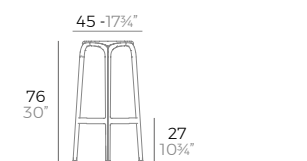

-
56027

4 units
82,3 kg - 1,2 m³
181 lb - 42 ft³

BROOKLYN stool.

	Price per unit Precio unidad	Seat colour Color de asiento	Metal Colour Color del metal	Wood Madera	Packaging Embalaje
Basic. Básico.	- 65027	WHITE BLACK ECRU	LACQ. WHITE LACQ. BLACK		4 units 20 kg 0,34 m ³ 43,7 lb 12,3 ft ³
Lacquered. Lacado.	- 65027F	RED TORTORA PICKLE	LACQ. RED LACQ. ANTH.		