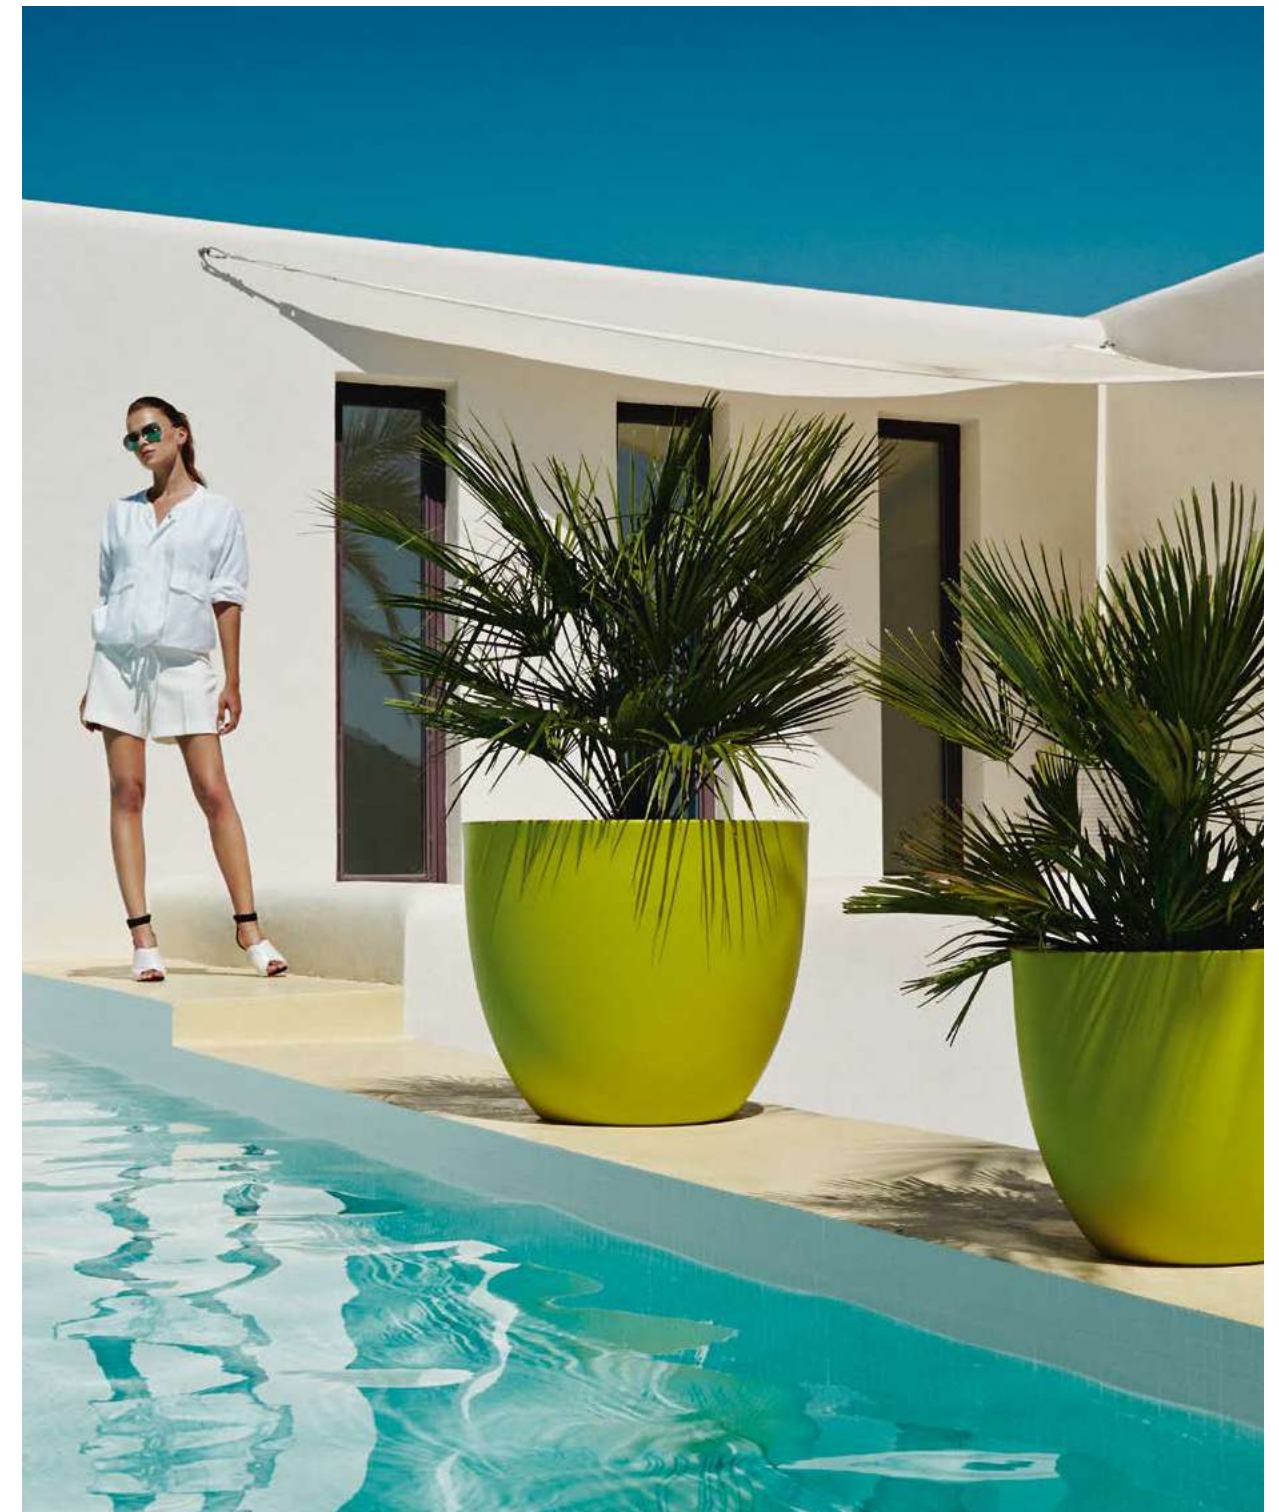

Wall

120 x 30 x 80 cm

Cuenco

by Studio Vandom

Cuenco Easy

.....
Ø60 x 55 cm
Ø80 x 73 cm

Cuenco

.....
Ø60 x 52 cm
Ø50 x 43 cm