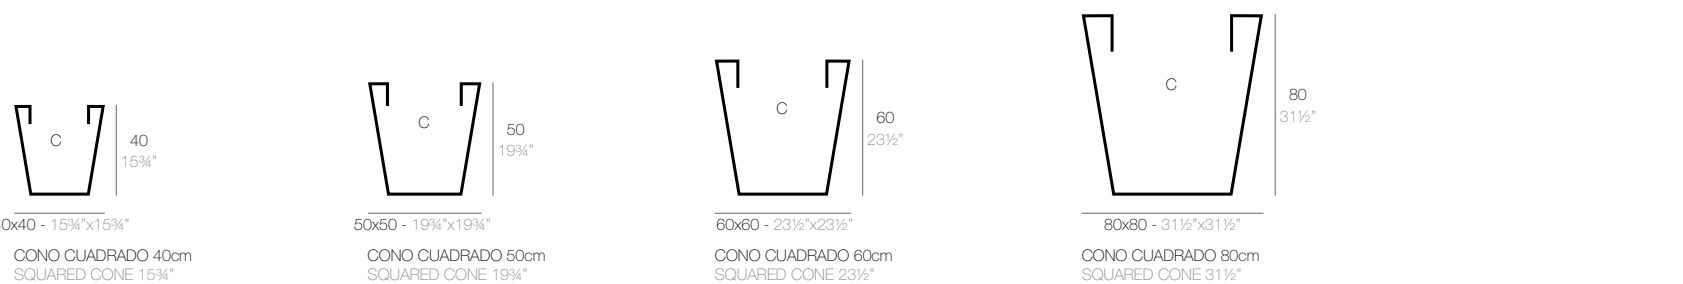

Gal L	C= (d x d') x h in C= (d x d') x h cm	Simple Simple	Simple Lacquered Lacado Simple
Squared Cone 15¾" x 15¾" - Cono Cuadrado 40 x 40 cm	11½ - 44	(12½" x 12½") x 15¾" - (32 x 32) x 40	41140	41140F
Squared Cone 19¾" x 19¾" - Cono Cuadrado 50 x 50 cm	22½ - 86	(15¾" x 15¾") x 19¾" - (40 x 40) x 50	41150	41150F
Squared Cone 23½" x 23½" - Cono Cuadrado 60 x 60 cm	39½ - 150	(19" x 19") x 23½" - (48 x 48) x 60	41160	41160F
Squared Cone 31½" x 31½" - Cono Cuadrado 80 x 80 cm	92½ - 350	(24¾" x 24¾") x 31½" - (64 x 64) x 80	41180	41180F