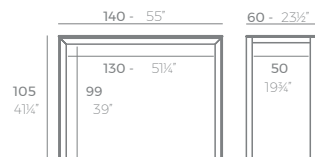

FRAME ALUMINIUM

FRAME Mesa Alta Aluminium 140 x 60
FRAME Bar Table Aluminium 55 x 23 1/2