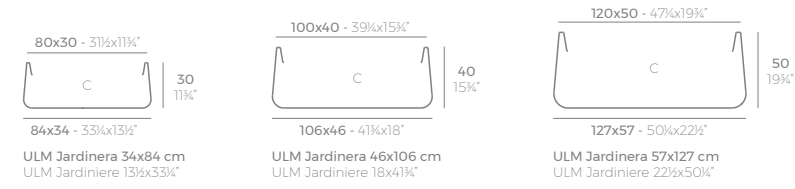

ULM Jardinera 84x34 - 33¼x13¼"
ULM Jardinera 106x46 - 41¼x18"
ULM Jardinera 127x57 - 50¼x22½"

	Gal L	C= d-d' x h in - C= d-d' x h cm	Simple Simple	Simple Lacquered Simple
Jardiniere 13½" x 33" x 11¼" - Jardinera 34 x 84 x 30	19¼ - 75	10¼" x 28¼" x 11¼" - 26 x 72 x 30	42217	42217F
Jardiniere 18" x 41¼" x 15¼" - Jardinera 46 x 106 x 40	43½ - 165	13¾" x 37½" x 15¼" - 35 x 95 x 40	42218	42218F
Jardiniere 22½" x 50¼" x 19¼" - Jardinera 57 x 127 x 50	82¼ - 311	17¼" x 44¼" x 19¼" - 44 x 114 x 50	42219	42219F