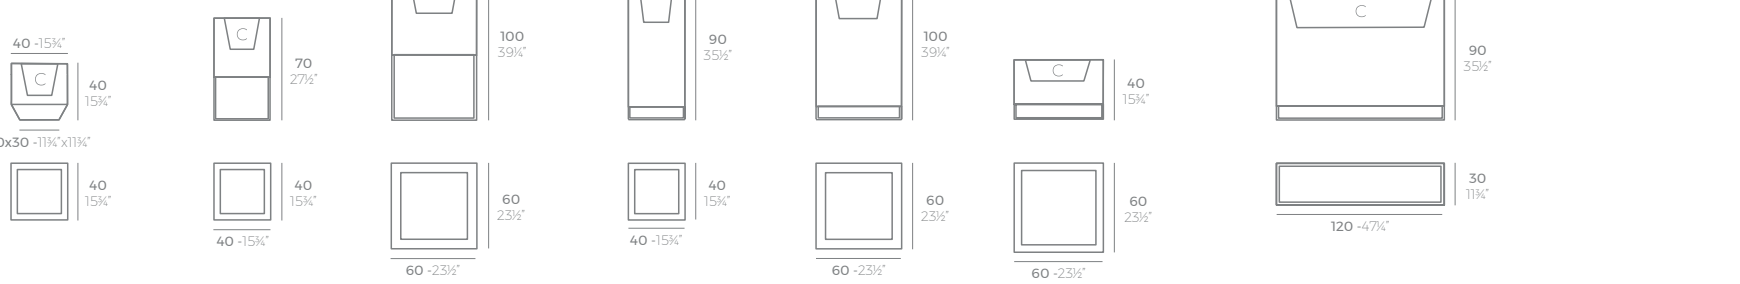

VELA

VELA Chill Maceta VELA Chill Planter
VELA Cubo 40 VELA Cube 40
VELA Cubo 60 VELA Cube 60
VELA Cubo Alto 40 VELA High Cube 40
VELA Cubo Alto 60 VELA High Cube 60
VELA Land VELA Land
VELA Muro VELA Wall

	Cal L	C= d x d' x h in C= d x d' x h cm	Basic Básico	Self-Watering Autorriego	Lacquered Lacado	White Led Cab. Led Blanco Cab.	RGBW Led Cab. Led RGBW Cab.	RGBW Led Batt. Led RGBW Bat.	RGBW Led DMX Cab. Led RGBW DMX Cab.	RGBW Led DMX Batt. Led RGBW DMX Bat.
Chill Planter - Chill Maceta	5 - 19	12 1/4" x 12 1/4" x 10 3/4" - 31 x 31 x 27	54073A	54073R	54073F	54073W	54073L	54073Y	54073D	54073DY
Cubo 40 - Cubo 40	6 - 22	12 1/2" x 12 1/2" x 12 1/2" - 31 x 31 x 31	54035A	54035R	54035F	54035W	54035L	54035Y	54035D	54035DY
Cubo 60 - Cubo 60	19 - 72	18" x 18" x 18" - 46 x 46 x 46	54042A	54042R	54042F	54042W	54042L	54042Y	54042D	54042DY
High Cube 40 - Cubo Alto 40	6 1/2 - 24	11 3/4" x 11 3/4" x 13" - 30 x 30 x 33	54049A	54049R	54049F	54049W	54049L	54049Y	54049D	54049DY
High Cube 60 - Cubo Alto 60	19 - 72	18" x 18" x 18" - 46 x 46 x 46	54036A	54036R	54036F	54036W	54036L	54036Y	54036D	54036DY
Land - Land	8 - 30	18" x 18" x 9 1/2" - 46 x 46 x 24	54037A	54037R	54037F	54037W	54037L	54037Y	54037D	54037DY
Wall - Muro	16 - 60	9 1/2" x 45" x 9 1/2" - 24 x 114 x 24	54038A	54038R	54038F	54038W	54038L	54038Y	54038D	54038DY

PILLOW

	Cal L	C= d x d' x h in C= d x d' x h cm	Basic Básico	Self-Watering Autorriego	Lacquered Lacado	White Led Cab. Led Blanco Cab.	RGBW Led Cab. Led RGBW Cab.	RGBW Led Batt. Led RGBW Bat.	RGBW Led DMX Cab. Led RGBW DMX Cab.	RGBW Led DMX Batt. Led RGBW DMX Bat.
Planter Maceta	6 1/2 - 24	9 1/2" x 9 1/2" x 8 1/4" - 24 x 24 x 21	55004	55004R	55004F	55004W	55004L	55004Y	55004D	55004DY

AGATHA

	Cal L	C= d x d' x h in C= d x d' x h cm	Basic Básico	Lacquered Lacado	Lacquered Two-Tone Lacado Dos-Tonos
Planter Macetero	14 1/4 - 54	36 1/4" x 38 1/2" x 9 1/2" - 92 x 98 x 24	52003	52003F	52003FP