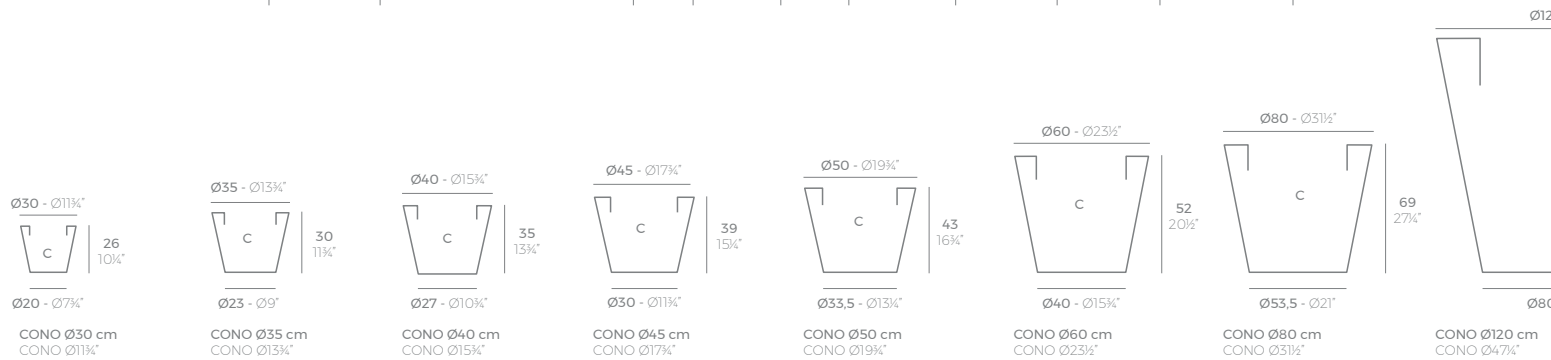

CONO Ø30 cm CONO Ø11 1/4"   CONO Ø35 cm CONO Ø13 3/4"   CONO Ø40 cm CONO Ø15 1/4"   CONO Ø45 cm CONO Ø17 3/4"   CONO Ø50 cm CONO Ø19 3/4"   CONO Ø60 cm CONO Ø23 1/2"   CONO Ø80 cm CONO Ø31 1/2"   CONO Ø120 cm CONO Ø47 1/4"

	Gal L	C= Ø x h in C= Ø x h cm	Simple Simple	Simple Lacquered Lacado
Cono Ø11 1/4" - Cono Ø30 cm	3 1/4 - 12	Ø9 3/4" x 10 1/4" - Ø25 x 26	40630	40630F
Cono Ø13 3/4" - Cono Ø35 cm	5 1/4 - 20	Ø11 1/2" x 11 3/4" - Ø29 x 30	40635	40635F
Cono Ø15 1/4" - Cono Ø40 cm	8 - 30	Ø13" x 13 3/4" - Ø33 x 35	40640	40640F
Cono Ø17 3/4" - Cono Ø45 cm	12 - 45	Ø14 1/2" x 15 1/4" - Ø37 x 39	40645	40645F
Cono Ø19 3/4" - Cono Ø50 cm	15 1/4 - 60	Ø16 1/2" x 17" - Ø42 x 43	40650	40650F
Cono Ø23 1/2" - Cono Ø60 cm	26 1/2 - 100	Ø20" x 20 1/2" - Ø51 x 52	40660	40660F
Cono Ø31 1/2" - Cono Ø80 cm	66 - 250	Ø27 1/4" x 27 1/4" - Ø69 x 69	40680	40680F
Cono Ø47 1/4" - Cono Ø120 cm	216 1/4 - 820	Ø40 1/2" x 41" - Ø103 x 104	40612	40612F