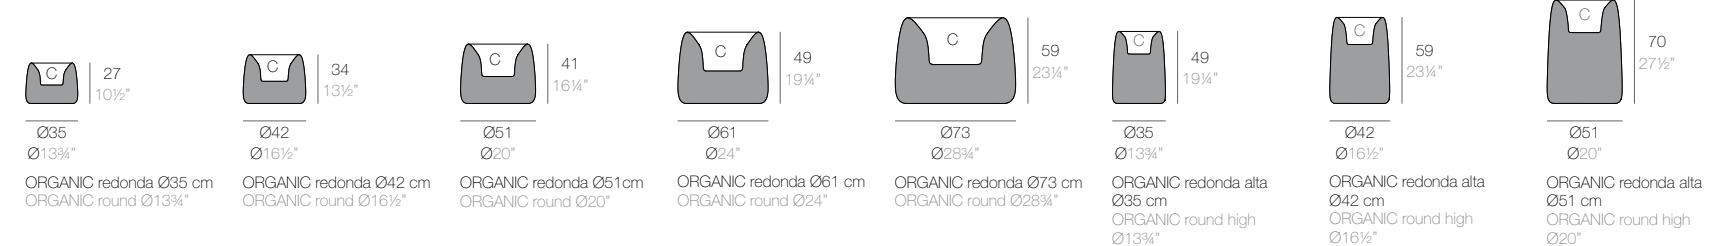

ORGANIC REDONDAS

	Gal L	C= Ø x h in C= Ø x h cm	Basic Basic	Self-watering Autorriego	Lacquered Lacado	White Led Cab. Led Blanco Cab.	RGBW Led Cab. Led RGBW Cab.	RGBW Led Batt. Led RGBW Bat.	RGBW Led DMX Cab. Led RGBW DMX Cab.	RGBW Led DMX Batt. Led RGBW DMX Bat.
Round Ø13¾"x10½" - Redonda Ø35x27 cm	1 - 4	Ø6" x 6" - Ø15 x 15	42309A	42309R	42309RF	42309W	42309L	42309Y	42309D	42309DY
Round Ø16½"x13½" - Redonda Ø42x34 cm	1¾ - 7	Ø7" x 7¾" - Ø18 x 20	42310A	42310R	42310RF	42310W	42310L	42310Y	42310D	42310DY
Round Ø20"x16¼" - Redonda Ø51x41 cm	3¼ - 12	Ø8¾" x 9½" - Ø22 x 24	42311A	42311R	42311RF	42311W	42311L	42311Y	42311D	42311DY
Round Ø24"x19¼" - Redonda Ø61x49 cm	5½ - 21	Ø9¾" x 13" - Ø22 x 33	42312A	42312R	42312RF	42312W	42312L	42312Y	42312D	42312DY
Round Ø28¾"x23½" - Redonda Ø73x59 cm	9½ - 36	Ø11" x 13¾" - Ø28 x 35	42313A	42313R	42313RF	42313W	42313L	42313Y	42313D	42313DY
Round high Ø13¾"x19¼" - Redonda alta Ø35x49 cm	1 - 4	Ø6" x 6" - Ø15 x 15	42314A	42314R	42314RF	42314W	42314L	42314Y	42314D	42314DY
Round high Ø16½"x23½" - Redonda alta Ø42x59 cm	1¾ - 7	Ø7" x 7¾" - Ø18 x 20	42315A	42315R	42315RF	42315W	42315L	42315Y	42315D	42315DY
Round high Ø20"x27½" - Redonda alta Ø51x70 cm	3¼ - 12	Ø9¾" x 9½" - Ø22 x 24	42316A	42316R	42316RF	42316W	42316L	42316Y	42316D	42316DY