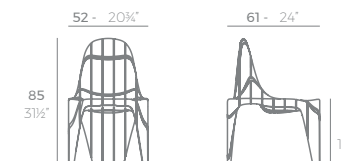

F3

F3 Silla
F3 Chair

Basic Básico	Lacquered Lacado	L Two-Tone L Dos Tonos	Cushion Acolchado
60003	60003F	60003FP	60003CO