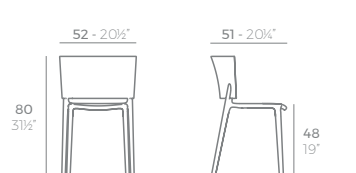

AFRICA

AFRICA Silla
AFRICA Chair

Basic Básico	Lacquered Lacado	Cushion Acolchado (NAUTIC)	Cushion Acolchado (SILVERTEX, CREVIN, SAVANE, HERITAGE)
65036	65036F	65036CO	65036CCO