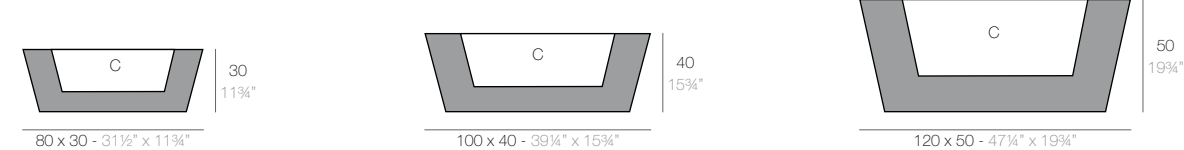

JARDINERA CÓNICA

JARDINERA CÓNICA 80 x 30 cm
CONIC JARDINIERE 31 1/2" x 11 3/4"

JARDINERA CÓNICA 100 x 40 cm
CONIC JARDINIERE 39 1/4" x 15 3/4"

JARDINERA CÓNICA 120 x 50 cm
CONIC JARDINIERE 47 1/4" x 19 3/4"

	Gal L	C= (d x d') x h in C= (d x d') x h cm	Basic Basic	Self-watering Autorniego	Lacquered Lacado	White Led Cab. Led Blanco Cab.	RGBW Led Cab. Led RGBW Cab.	RGBW Led Batt. Led RGBW Bat.	RGBW Led DMX Cab. Led RGBW DMX Cab.	RGBW Led DMX Batt. Led RGBW DMX Bat.
Conic Jardiniera 31 1/2" x 11 3/4" x 11 3/4" - Jardinera Cónica 80 x 30 x 30 cm	6 1/2 - 25	28 3/4" x 9" x 7 3/4" - 73 x 23 x 20	43630A	43630R	43630RF	-	-	-	-	-
Conic Jardiniera 39 1/4" x 15 3/4" x 15 3/4" - Jardinera Cónica 100 x 40 x 40 cm	15 1/2 - 60	35 3/4" x 12 1/4" x 12 1/4" - 91 x 31 x 31	43640A	43640R	43640RF	43640W	43640L	43640Y	43640D	43640DY
Conic Jardiniera 47 1/4" x 19 3/4" x 19 3/4" - Jardinera Cónica 120 x 50 x 50 cm	31 - 120	42 1/2" x 15" x 15" - 108 x 38 x 38	43650A	43650R	43650RF	43650W	43650L	43650Y	43650D	43650DY