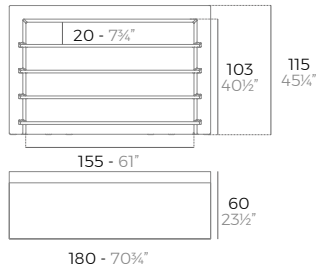

FIESTA 180cm counter.

56001B	54099	56001	56001F	56001W	56001L	56001Y

Opcional. Optional.

Set 2 Estantes HPL. 2-HPL Flat Shelf Set.	- 56001D
Cubre Barra Inox. Counter Top - Stainless Steel.	- 56001DY
Set 8 ruedas ø40 mm con bloqueo. 8-wheel set with lock.	- 56001E
Bluetooth Sound System Pack 200W	- 56001X