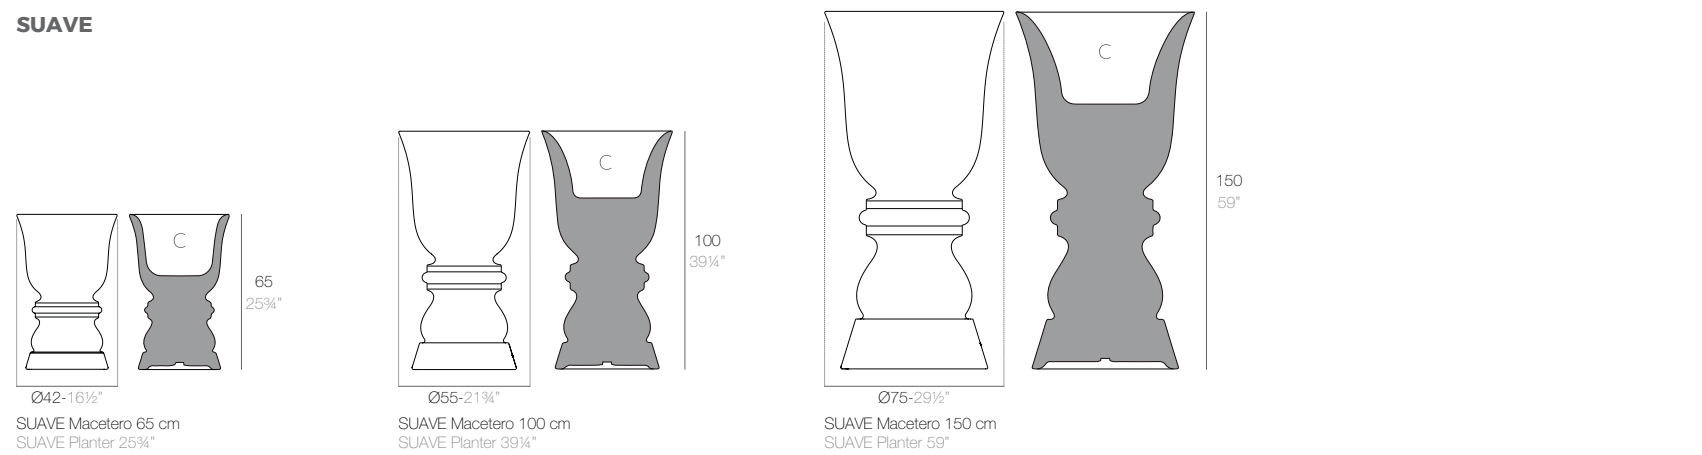

SUAVE

	Gal L	C= (d x d) x h in C= (d x d) x h cm	Basic Basic	Self-watering Autoriego	Lacquered Lacado	White Led Cab. Led Blanco Cab.	RGBW Led Cab. Led RGBW Cab.	RGBW Led Batt. Led RGBW Bat.	RGBW Led DMX Cab. Led RGBW DMX Cab.	RGBW Led DMX Batt. Led RGBW DMX Bat.
Planter 25 3/4" - Macetero 65 cm	1 1/4 - 4'3	Ø12 1/4 x 10 1/4" - Ø31 x 26	67011A	67011R	67011RF	67011W	67011L	67011Y	67011D	67011DY
Planter 39 1/2" - Macetero 100 cm	2 1/4 - 8'2	Ø15 1/4 x 11" - Ø40 x 28	67012A	67012R	67012RF	67012W	67012L	67012Y	67012D	67012DY
Planter 59" - Macetero 150 cm	5'6 - 21'2	Ø23 1/4 x 15 1/4" - Ø59 x 39	67013A	67013R	67013RF	67013W	67013L	67013Y	67013D	67013DY