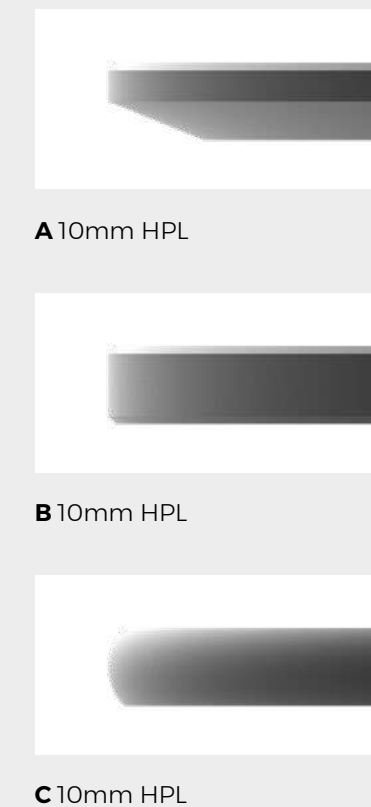

GLASS SURFACES

HPL EDGES