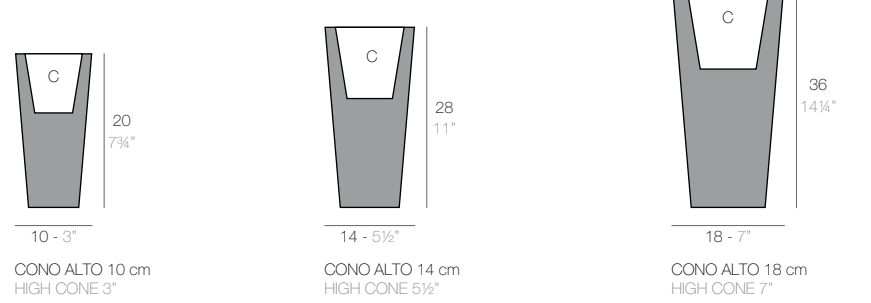

CONO CUADRADO ALTO NANO

	Gal L	C = d x h in C = d x h cm	Nano Nano	Nano Lacquered Lacado Nano	Nano Led Nano Led
High Cone Nano 3"x7¾" - Cono Alto Nano 10x20 cm	0'2 - 0'6	3¼" x 4¾" - 8 x 12	41210A	41210F	41210W
High Cone Nano 5½"x11" - Cono Alto Nano 14x28 cm	½ - 1'5	4½" x 7" - 11 x 18	41214A	41214F	41214W
High Cone Nano 7"x14¼" - Cono Alto Nano 18x36 cm	1 - 3	7" x 9" - 14 x 23	41218A	41218F	41218W