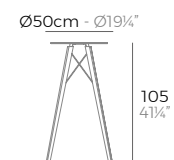

FAZ WOOD dining table.

60x60x74 cm
23½"x23½"x29¼"
4u. HPL 44kg 0,67m³ - 97lb 23,7ft³

70x70x74 cm
27½"x27½"x29¼"
4u. HPL 52kg 0,68m³ - 114lb 24ft³

80x80x74 cm
31½"x31½"x29¼"
4u. HPL 60kg 0,69m³ - 133lb 24,5ft³

Ø60x74 cm
Ø23½"x29¼"
4u. HPL 40kg 0,67m³ - 88lb 23,7ft³

Ø70x74 cm
Ø27½"x29¼"
4u. HPL 46kg 0,68m³ - 101lb 24ft³

Ø80x74 cm
Ø31½"x29¼"
4u. HPL 53kg 0,69m³ - 116lb 24,5ft³

Leg's colors - Color de estructura

Table Top finishes - Acabado de tablero

HPL Black edge HPL Borde negro	HPL Solid Core	DEKTON® Table top Sobre DEKTON®
54242F	54242FB	54309
54309B	54309M	54311
54311B	54311M	54313

FAZ WOOD high table.

50x50x105 cm
19¾"x19¾"x41¼"
4u. HPL 43kg 0,72m³ - 95lb 25,5ft³

60x60x105 cm
23½"x23½"x41¼"
4u. HPL 49kg 0,72m³ - 108lb 25,5ft³

Ø50x105 cm
Ø19¾"x41¼"
4u. HPL 40kg 0,72m³ - 89lb 25,5ft³

Ø60x105 cm
Ø23½"x41¼"
4u. HPL 45kg 0,72m³ - 99lb 25,5ft³

Leg's colors - Color de estructura

Table Top finishes - Acabado de tablero

HPL Black edge HPL Borde negro	HPL Solid Core	DEKTON® Table top Sobre DEKTON®
54314B	54314M	54315
54315B	54315M	54317
54317B	54317M	54316
54316B	54316M	54318

FAZ WOOD lounge table.

90x90x74 cm
35½"x35½"x29¼"
1u. HPL 27kg 0,18m³ - 60lb 6,5ft³

100x100x74 cm
39¼"x39¼"x29¼"
1u. HPL 31kg 0,22m³ - 68lb 7,8ft³

Ø120x74 cm
Ø47¼"x29¼"
1u. HPL 35kg 0,31m³ - 77lb 10,9ft³

Ø140x74 cm
Ø55"x29¼"
1u. HPL 41kg 0,41m³ - 89lb 14,5ft³

200x90x74 cm
78¾"x35½"x29¼"
1u. HPL 47kg 0,38m³ - 103lb 13,4ft³

200x100x74 cm
78¾"x39¼"x29¼"
1u. HPL 50kg 0,41m³ - 110lb 14,6ft³