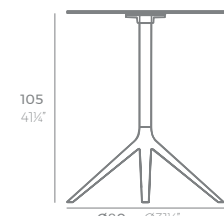

TABLE TOP - SOBRE

fixed top / fijo ref. 65020
fixed for glass / fijo para vidrio ref. 65020V

TABLE TOP - SOBRE

MARI-SOL Ø 96.5 CM 4 LEGS