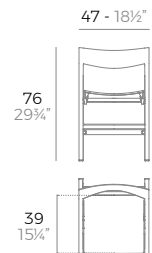

Basic. Básico.

Price per unit
Precio unidad

54197

Basic colours
Colores básicos

- ☐ WHITE
- ☐ BLACK
- ☐ ECRU

Other Colours
Otros colores

Packaging
Embalaje

4 units
18,8 kg 0,16 m³
41,4 lb 5,75 ft³