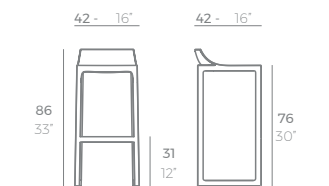

WALL STREET

WALL STREET Taburete Alto
WALL STREET Bar Stool

	Basic Básico	Lacquered Lacado
Bar Stool Taburete Alto	65077	65077F