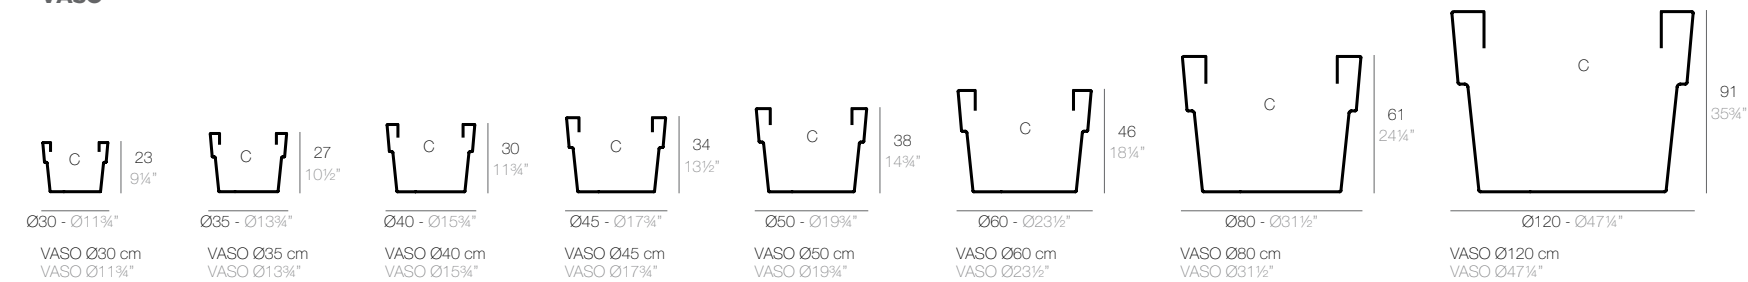

VASO

	Gal L	C= d x h in C= d x h cm	Simple Simple	Simple Lacquered Lacado Simple
Vaso Ø11 3/4" - Vaso Ø30 cm	3 1/4 - 12	Ø10 1/4" x 9" - Ø26 x 23	40230	40230F
Vaso Ø13 3/4" - Vaso Ø35 cm	5 1/4 - 20	Ø12 1/4" x 10 3/4" - Ø31 x 27	40235	40235F
Vaso Ø15 3/4" - Vaso Ø40 cm	8 - 30	Ø13 3/4" x 12 1/4" - Ø35 x 31	40240	40240F
Vaso Ø17 3/4" - Vaso Ø45 cm	11 - 42	Ø15 1/4" x 13 3/8" - Ø39 x 34	40245	40245F
Vaso Ø19 3/4" - Vaso Ø50 cm	15 1/4 - 60	Ø17 1/2" x 15" - Ø44 x 38	40250	40250F
Vaso Ø23 1/2" - Vaso Ø60 cm	26 1/2 - 100	Ø20 1/2" x 18" - Ø52 x 46	40260	40260F
Vaso Ø31 1/2" - Vaso Ø80 cm	60 1/4 - 230	Ø26 3/4" x 24" - Ø68 x 61	40280	40280F
Vaso Ø47 1/4" - Vaso Ø120 cm	211 1/4 - 800	Ø40 1/4" x 35 3/8" - Ø105 x 91	40212	40212F