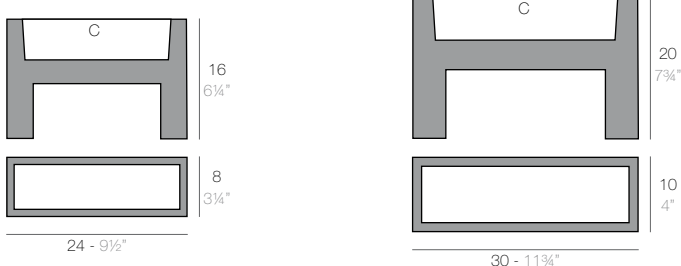

MURO NANO

	Gal L	C = d x h in C = d x h cm	Nano Nano	Nano Lacquered Lacado Nano	Nano Led Nano Led
Wall Nano 9½"x3¼"x6¼" - Muro Nano 24x8x16 cm	0'2 - 0'8	8½" x 2½" x 2½" - 22 x 6 x 7	42608A	42608F	42608W
Wall Nano 11¼"x4"x7¾" - Muro Nano 30x10x20 cm	0'4 - 1'5	11" x 3¾" x 3¾" - 28 x 8 x 8	42610A	42610F	42610W