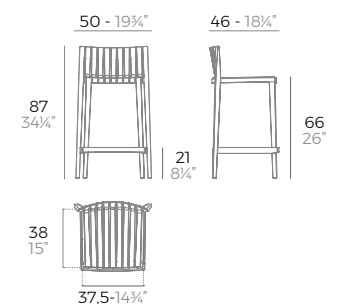

H.66cm

Basic. Básico.

	Price per unit Precio unidad	Basic colours Colores básicos	Other Colours Otros colores	Packaging Embalaje
Basic. Básico.	- 56020	WHITE BLACK ECRU MOSTAZA BRONZE		4 units 24,5 kg 0,31 m³ 54 lb 11,14 ft³
Pack 2 Stools + Table. Pack 2 taburetes + mesa. (2x 56020 + 1x 56018)	- 56021