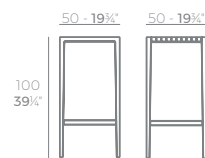

SPRITZ

SPRITZ Mesa Alta
SPRITZ Bar Table
ref: 56018