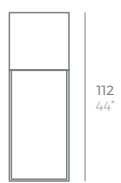

VELA

40x40
15¼" x 15¼"

VELA Lámpara Chill
VELA Lamp Chill

40x40
15¼" x 15¼"

VELA Lámpara Cubo 70
VELA Lamp Cube 70

40x40
15¼" x 15¼"

VELA Lámpara Cubo 112
VELA Lamp Cube 112

40x40
15¼" x 15¼"