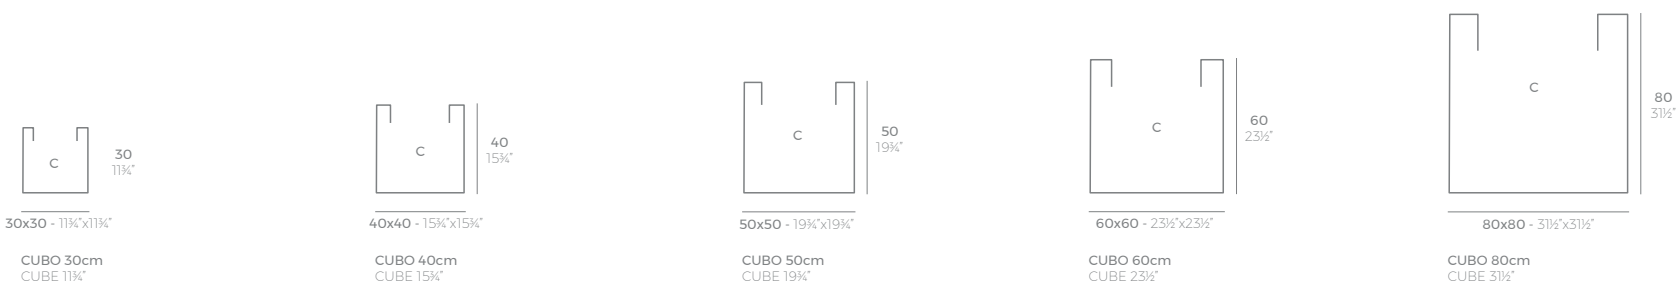

Gal L	C= (d x d) x h in C= (d x d) x h cm	Simple Simple	Lacquered Simple
Cube 11$\frac{1}{4}$" x 11$\frac{1}{4}$" x 11$\frac{1}{4}$" - Cubo 30 x 30 x 30 cm	7 - 26	9$\frac{1}{2}$" x 11$\frac{1}{4}$" - 24 x 30	41330	41330F
Cube 15$\frac{1}{4}$" x 15$\frac{1}{4}$" x 15$\frac{1}{4}$" - Cubo 40 x 40 x 40 cm	16$\frac{1}{2}$ - 62	12$\frac{1}{2}$" x 15$\frac{1}{4}$" - 32 x 40	41340	41340F
Cube 19$\frac{1}{4}$" x 19$\frac{1}{4}$" x 19$\frac{1}{4}$" - Cubo 50 x 50 x 50 cm	33 - 125	15$\frac{1}{4}$" x 19$\frac{1}{4}$" - 40 x 50	41350	41350F
Cube 23$\frac{1}{2}$" x 23$\frac{1}{2}$" x 23$\frac{1}{2}$" - Cubo 60 x 60 x 60 cm	56 - 212	18" x 18" - 48 x 60	41360	41360F
Cube 31$\frac{1}{2}$" x 31$\frac{1}{2}$" x 31$\frac{1}{2}$" - Cubo 80 x 80 x 80 cm	134 - 507	25$\frac{1}{2}$" x 31$\frac{1}{2}$" - 64 x 80	41380	41380F