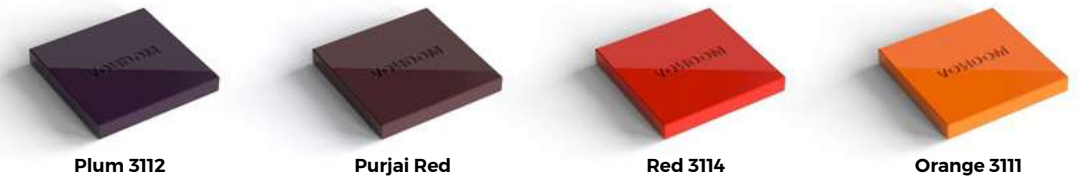

FINISHES & COLORS

PRODUCT COLORS

Basic. Básico.

Lacquered. Lacado.

TABLE BASES

Basic injection.
Básico inyección.

White / Milos Ecu / Cala Tortora Gray Black / Manta

Navy Almond Pickle