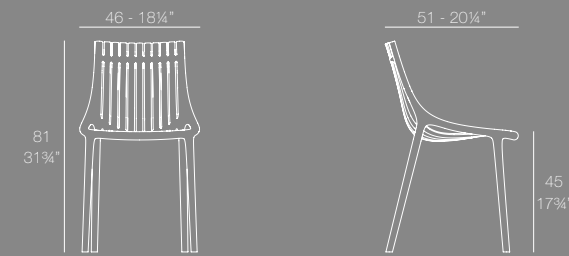

PRODUCT GUIDE

Ibiza

Color:

- Milos
- Cala
- Manta

65040VR

65044VR

65041VR

65039VR