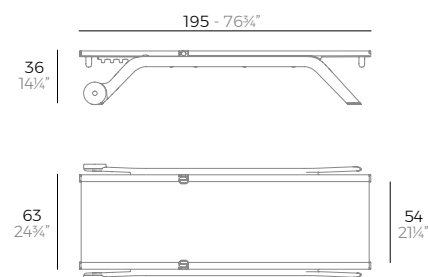

Price per unit
Precio unidad

Colours
Colores

Packaging
Embalaje