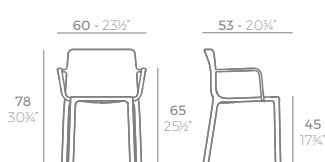

KES

KES Silla
KES Chair

Basic Básico	Lacquered Lacado	Cushion Acolchado (NAUTIC)	Cushion Acolchado (SILVERTEX, CREVIN, SAVANE, HERITAGE)
64018	64018F	64018CO	64018CCO

KES Silla con brazos
KES Chair with arms