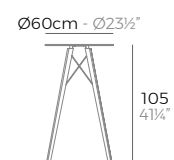

FAZ WOOD dining table.

60x60x74 cm
23½"x23½"x29¼"
4u. HPL 44kg 0,67m³ - 97lb 23,7ft³

70x70x74 cm
27½"x27½"x29¼"
4u. HPL 52kg 0,68m³ - 114lb 24ft³

80x80x74 cm
31½"x31½"x29¼"
4u. HPL 60kg 0,69m³ - 133lb 24,5ft³

Ø60x74 cm
Ø23½"x29¼"
4u. HPL 40kg 0,67m³ - 88lb 23,7ft³

Ø70x74 cm
Ø27½"x29¼"
4u. HPL 46kg 0,68m³ - 101lb 24ft³

Ø80x74 cm
Ø31½"x29¼"
4u. HPL 53kg 0,69m³ - 116lb 24,5ft³

Leg's colors - Color de estructura

Table Top finishes - Acabado de tablero

HPL Black edge HPL Borde negro	HPL Solid Core	DEKTON® Table top Sobre DEKTON®
54242F	54242FB	54309
54309B	54309M	54311
54311B	54311M	54313

FAZ WOOD high table.

50x50x105 cm
19¾"x19¾"x41¼"
4u. HPL 43kg 0,72m³ - 95lb 25,5ft³

60x60x105 cm
23½"x23½"x41¼"
4u. HPL 49kg 0,72m³ - 108lb 25,5ft³

Ø50x105 cm
Ø19¾"x41¼"
4u. HPL 40kg 0,72m³ - 89lb 25,5ft³

Ø60x105 cm
Ø23½"x41¼"
4u. HPL 45kg 0,72m³ - 99lb 25,5ft³

Leg's colors - Color de estructura

Table Top finishes - Acabado de tablero

HPL Black edge HPL Borde negro	HPL Solid Core	DEKTON® Table top Sobre DEKTON®
54314B	54314M	54315
54315B	54315M	54317
54317B	54317M	54316
54316B	54316M	54318

FAZ WOOD lounge table.

90x90x74 cm
35½"x35½"x29¼"
1u. HPL 27kg 0,18m³ - 60lb 6,5ft³

100x100x74 cm
39¼"x39¼"x29¼"
1u. HPL 31kg 0,22m³ - 68lb 7,8ft³

Ø120x74 cm
Ø47¼"x29¼"
1u. HPL 35kg 0,31m³ - 77lb 10,9ft³

Ø140x74 cm
Ø55"x29¼"
1u. HPL 41kg 0,41m³ - 89lb 14,5ft³

200x90x74 cm
78¾"x35½"x29¼"
1u. HPL 47kg 0,38m³ - 103lb 13,4ft³

200x100x74 cm
78¾"x39¼"x29¼"
1u. HPL 50kg 0,41m³ - 110lb 14,6ft³