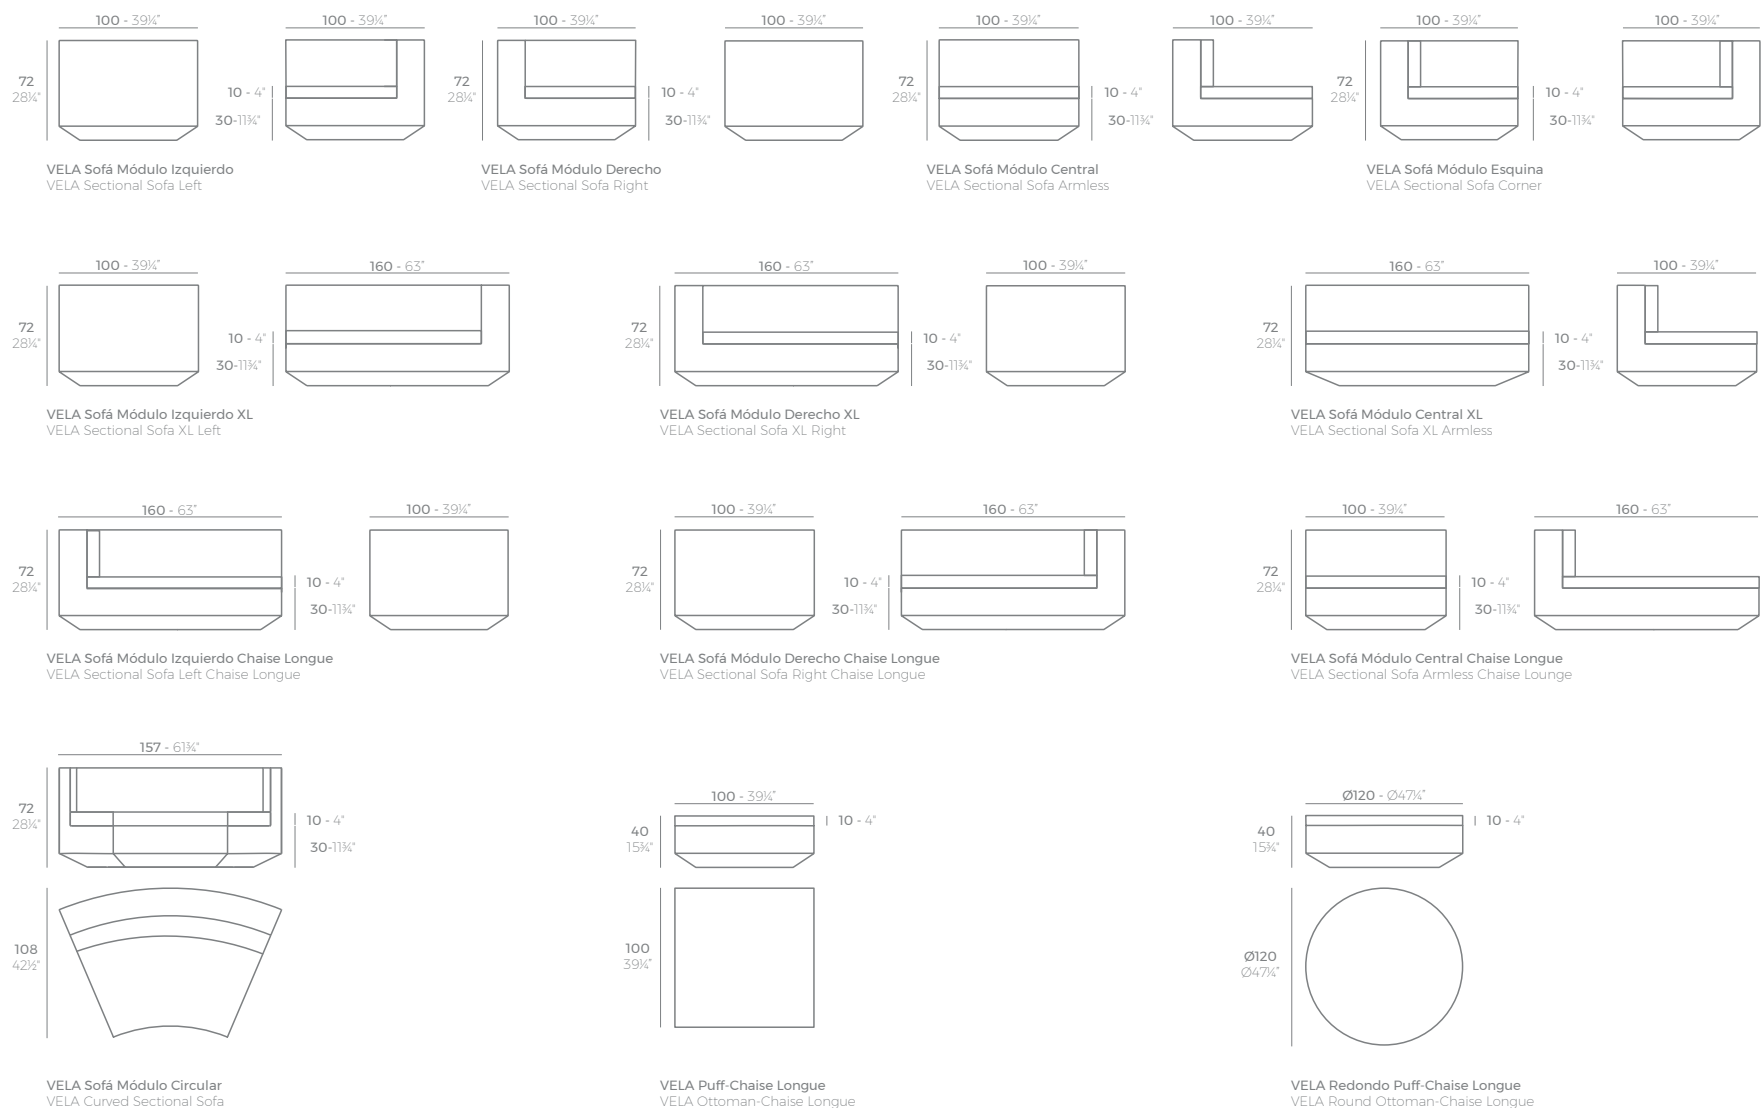

VELA

COMBINATION OPTIONS - POSIBLES COMBINACIONES

	Basic Básico	Lacquered Lacado	White Led Cab. Led Blanco Cab.	RGBW Led Cab. Led RGBW Cab.	RGBW Led DMX Cab. Led RGBW DMX Cab.	RGBW Led Batt. Led RGBW Bat.	RGBW Led DMX Batt. Led RGBW DMX Bat.
Sectional Left Módulo Izquierdo	54077	54077F	54077W	54077L	54077D	54077Y	54077DY
Sectional Right Módulo Derecho	54078	54078F	54078W	54078L	54078D	54078Y	54078DY
Sectional Armless Módulo Central	54026	54026F	54026W	54026L	54026D	54026Y	54026DY
Sectional Corner Módulo Esquina	54029	54029F	54029W	54029L	54029D	54029Y	54029DY
Sectional Left XL Módulo Izquierdo XL	54024	54024F	54024W	54024L	54024D	54024Y	54024DY
Sectional Right XL Módulo Derecho XL	54025	54025F	54025W	54025L	54025D	54025Y	54025DY
Sectional Armless XL Módulo Central XL	54027	54027F	54027W	54027L	54027D	54027Y	54027DY

	Basic Básico	Lacquered Lacado	White Led Cab. Led Blanco Cab.	RGBW Led Cab. Led RGBW Cab.	RGBW Led DMX Cab. Led RGBW DMX Cab.	RGBW Led Batt. Led RGBW Bat.	RGBW Led DMX Batt. Led RGBW DMX Bat.
Sectional Left Chaise Longue Módulo Izquierdo Chaise Longue	54079	54079F	54079W	54079L	54079D	54079Y	54079DY
Sectional Right Chaise Longue Módulo Derecho Chaise Longue	54080	54080F	54080W	54080L	54080D	54080Y	54080DY
Sectional Armless Chaise Longue Módulo Central Chaise Longue	54028	54028F	54028W	54028L	54028D	54028Y	54028DY
Curved Sectional Sofa Módulo Circular	54169	54169F	54169W	54169L	54169D	54169Y	54169DY
Ottoman - Chaise Longue Puff - Chaise Longue	54032	54032F	54032W	54032L	54032D	54032Y	54032DY
Round Ottoman - Chaise Longue Redondo Puff - Chaise Longue	54033	54033F	54033W	54033L	54033D	54033Y	54033DY