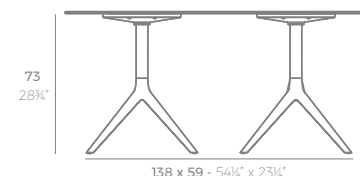

FAZ DOUBLE

fixed top / fijo ref. 54166
collapsible top / abatible ref. 54166T

TABLE TOP - SOBRE

fixed top / fijo ref. 54167

TABLE TOP - SOBRE

*Note: For table tops with another measures, please, make inquiry.
Nota: Para sobres con otras dimensiones, por favor, realicen una consulta.*

MARI-SOL Ø 62 CM 3 LEGS

fixed top / fijo ref. 65009
collapsible top / abatible ref. 65009T
fixed for glass / fijo para vidrio ref. 65009V

TABLE TOP - SOBRE

fixed top / fijo ref. 65010
collapsible top / abatible ref. 65010T
fixed for glass / fijo para vidrio ref. 65010V

TABLE TOP - SOBRE

fixed top / fijo ref. 65011
collapsible top / abatible ref. 65011T
fixed for glass / fijo para vidrio ref. 65011V

TABLE TOP - SOBRE

MARI-SOL Ø 80 CM 4 LEGS

fixed top / fijo ref. 65015
fixed for glass / fijo para vidrio ref. 65015V

TABLE TOP - SOBRE

fixed top / fijo ref. 65016
fixed for glass / fijo para vidrio ref. 65016V

TABLE TOP - SOBRE

fixed top / fijo ref. 65020
fixed for glass / fijo para vidrio ref. 65020V

TABLE TOP - SOBRE

MARI-SOL Ø 96.5 CM 4 LEGS

fixed top / fijo ref. 65033
fixed for glass / fijo para vidrio ref. 65033V

TABLE TOP - SOBRE

fixed top / fijo ref. 65035
fixed for glass / fijo para vidrio ref. 65035V

TABLE TOP - SOBRE

MARI-SOL DOUBLE

fixed top / fijo ref. 65031
collapsible top / abatible ref. 65031T

TABLE TOP - SOBRE

fixed top / fijo ref. 65032

TABLE TOP - SOBRE

*Note: For table tops with another measures, please, make inquiry.
Nota: Para sobres con otras dimensiones, por favor, realicen una consulta.*

DELTA TABLE

fixed top / fijo ref. 66006
collapsible top / abatible ref. 66006T
fixed for glass / fijo para vidrio ref. 66006V

TABLE TOP - SOBRE

fixed top / fijo ref. 66007
collapsible top / abatible ref. 66007T
fixed for glass / fijo para vidrio ref. 66007V

TABLE TOP - SOBRE