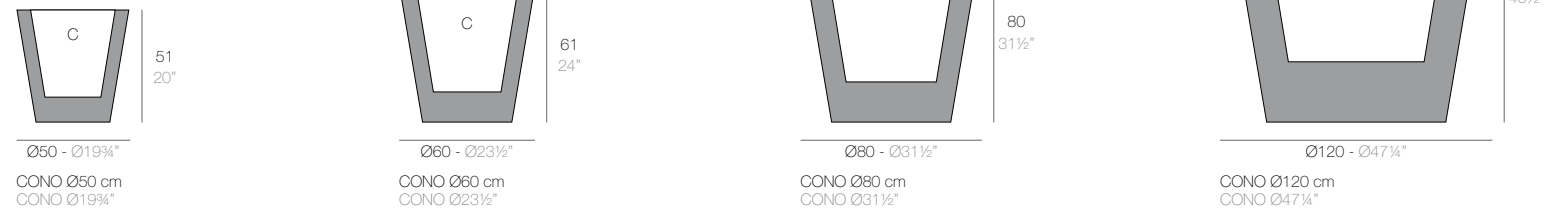

CONO

	Gal L	C= Ø x h in C= Ø x h cm	Basic Basic	Self-watering Autoriego	Lacquered Lacado	White Led Cab. Led Blanco Cab.	RGBW Led Cab. Led RGBW Cab.	RGBW Led Batt. Led RGBW Bat.	RGBW Led DMX Cab. Led RGBW DMX Cab.	RGBW Led DMX Batt. Led RGBW DMX Bat.
Cono Ø19¾" - Cono Ø50 cm	9¼ - 35	Ø15" x 15¼" - Ø38 x 39	40650A	40650R	40650RF	40650W	40650L	40650Y	40650D	40650DY
Cono Ø23½" - Cono Ø60 cm	15¼ - 60	Ø18" x 18" - Ø46 x 46	40660A	40660R	40660RF	40660W	40660L	40660Y	40660D	40660DY
Cono Ø31½" - Cono Ø80 cm	38¼ - 145	Ø24" x 24½" - Ø61 x 62	40680A	40680R	40680RF	40680W	40680L	40680Y	40680D	40680DY
Cono Ø47¼" - Cono Ø120 cm	116¼ - 440	Ø35¾" x 32" - Ø91 x 81	40612A	40612R	40612RF	40612W	40612L	40612Y	40612D	40612DY