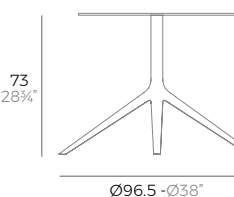

Fijo Fixed Abatible Collapsible top Fijo para vidrio Fixed for glass
Tableros disponibles Available table tops

Fijo Fixed Abatible Collapsible top Fijo para vidrio Fixed for glass
Tableros disponibles Available table tops

MARI-SOL Low Table 3P

Ø62x50 cm - Ø24½"x19¾"
4 ud - 17,1 kg 0,22 m³ - 37,75 lb 7,84 ft³

66034B 66116M 65009

- Ø50 cm Ø19¼" 50 x 50 cm 19¼" x 19¼"
- Ø59 cm Ø23¼" 59 x 59 cm 23¼" x 23¼"
- Ø69 cm Ø27¼"

MARI-SOL Low Table 4P

Ø80x50 cm - Ø31½"x19¾"
4 ud - 22,4 kg 0,23 m³ - 49,52 lb 8,34 ft³

65009T 65009V

- Ø79 cm Ø31" 69 x 69 cm 27¼" x 27¼"
- Ø89 cm Ø37" 79 x 79 cm 31" x 31"
- Ø100 cm Ø39¼" 89 x 89 cm 37" x 37"

MARI-SOL Low Table 4P+

Ø96,5x50 cm - Ø37¾"x19¾"
4 ud - 29,6 kg 0,57 m³ - 65,30 lb 20,31 ft³

65015 65015V

- Ø100 cm Ø39¼" 100 x 100 cm 39¼" x 39¼"
- Ø120 cm Ø47¼"

MARI-SOL Dining Table double 3P

112x58 cm - 44½"x22¾"
1 ud - 9,6 kg 0,11 m³ - 21,18 lb 4,14 ft³

65035 65035V -

119 x 69 cm 46¾" x 27¼"

MARI-SOL Dining Table double 4P

138x59 cm - 54¼"x23¼"
1 ud - 13 kg 0,17 m³ - 28,54 lb 6,16 ft³

65031 - -

158 x 79 cm 62¼" x 31"

MARI-SOL High Table 3P

Ø62x105 cm - Ø24½"x41¼"
4 ud - 21,6 kg 0,22 m³ - 47,62 lb 7,84 ft³

65031T 65032 65011

- Ø50 cm Ø19¼" 50 x 50 cm 19¼" x 19¼"
- Ø59 cm Ø23¼" 59 x 59 cm 23¼" x 23¼"

MARI-SOL Dining Table 3P

Ø62x73 cm - Ø24½"x28¾"
4 ud - 18,7 kg 0,22 m³ - 41,34 lb 7,84 ft³

65033 65033V 65010

- Ø50 cm Ø19¼" 50 x 50 cm 19¼" x 19¼"
- Ø59 cm Ø23¼" 59 x 59 cm 23¼" x 23¼"
- Ø69 cm Ø27¼"

MARI-SOL Dining Table 4P

Ø80x73 cm - Ø31½"x28¾"
4 ud - 24,2 kg 0,23 m³ - 53,46 lb 8,34 ft³

65010T 65010V

- Ø79 cm Ø31" 69 x 69 cm 27¼" x 27¼"
- Ø89 cm Ø37" 79 x 79 cm 31" x 31"
- Ø100 cm Ø39¼" 89 x 89 cm 37" x 37"

MARI-SOL Dining Table 4P+

Ø96,5x73 cm - Ø37¾"x28¾"
4 ud - 30,8 kg 0,57 m³ - 67,88 lb 20,31 ft³

65016 65016V

- Ø100 cm Ø39¼" 100 x 100 cm 39¼" x 39¼"
- Ø120 cm Ø47¼"

MARI-SOL High Table 4P

Ø80x105 cm - Ø31½"x41¼"
4 ud - 26,9 kg 0,23 m³ - 59,38 lb 8,34 ft³

65011T - 65011V

69 x 69 cm 27¼" x 27¼"