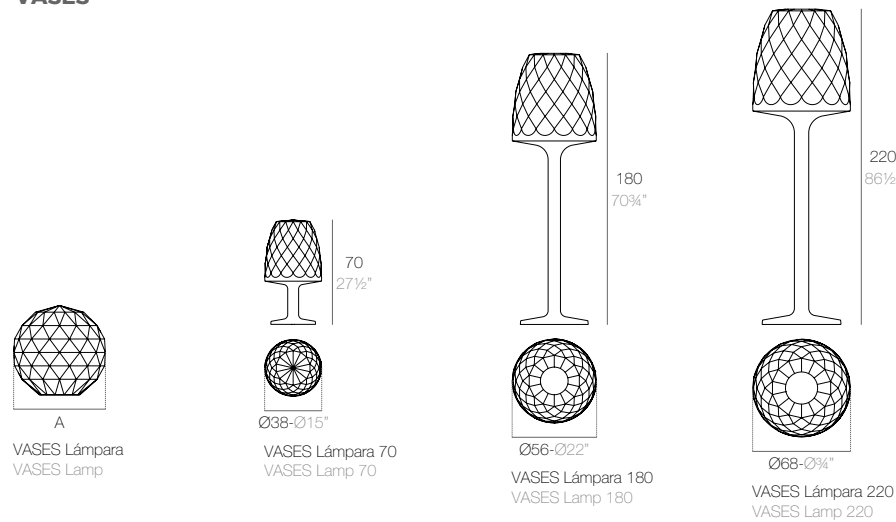

VASES

	A in A cm	Ceiling holder kit Kit soporte colgante	White Led Cab. Led Blanco Cab.	RGBW Led Cab. Led RGBW Cab.	RGBW Led Batt. Led RGBW Bat.	RGBW Led DMX Cab. Led RGBW DMX Cab.	RGBW Led DMX Batt. Led RGBW DMX Bat.
Lamp Ø113* Lámpara Ø30	Ø113* Ø30	48000X	48030W	48030L	48030Y	48030D	48030DY
Lamp Ø153* Lámpara Ø40	Ø153* Ø40	48000X	48040W	48040L	48040Y	48040D	48040DY
Lamp Ø243* Lámpara Ø60	Ø243* Ø60	48000X	48060W	48060L	48060Y	48060D	48060DY
Lamp 70 Lámpara 70	-	-	47038W	47038L	47038Y	47038D	47038DY
Lamp 180 Lámpara 180	-	-	47056W	47056L	47056Y	47056D	47056DY
Lamp 220 Lámpara 220	-	-	47068W	47068L	47068Y	47068D	47068DY