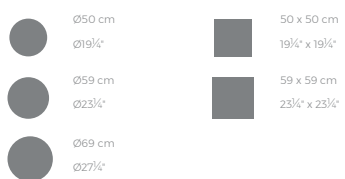

TABLE TOP - SOBRE