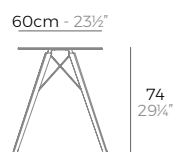

FAZ WOOD dining table.

60x60x74 cm
23½"x23½"x29¼"
4u. HPL 44kg 0,67m³ - 97lb 23,7ft³

70x70x74 cm
27½"x27½"x29¼"
4u. HPL 52kg 0,68m³ - 114lb 24ft³

80x80x74 cm
31½"x31½"x29¼"
4u. HPL 60kg 0,69m³ - 133lb 24,5ft³

Ø60x74 cm
Ø23½"x29¼"
4u. HPL 40kg 0,67m³ - 88lb 23,7ft³

Ø70x74 cm
Ø27½"x29¼"
4u. HPL 46kg 0,68m³ - 101lb 24ft³

Ø80x74 cm
Ø31½"x29¼"
4u. HPL 53kg 0,69m³ - 116lb 24,5ft³

Leg's colors - Color de estructura

Table Top finishes - Acabado de tablero

HPL Black edge HPL Borde negro	HPL Solid Core	DEKTON® Table top Sobre DEKTON®
54242F	54242FB	54309
54309B	54309M	54311
54311B	54311M	54313

FAZ WOOD high table.

50x50x105 cm
19¾"x19¾"x41¼"
4u. HPL 43kg 0,72m³ - 95lb 25,5ft³

60x60x105 cm
23½"x23½"x41¼"
4u. HPL 49kg 0,72m³ - 108lb 25,5ft³

Ø50x105 cm
Ø19¾"x41¼"
4u. HPL 40kg 0,72m³ - 89lb 25,5ft³

Ø60x105 cm
Ø23½"x41¼"
4u. HPL 45kg 0,72m³ - 99lb 25,5ft³

Leg's colors - Color de estructura

Table Top finishes - Acabado de tablero

HPL Black edge HPL Borde negro	HPL Solid Core	DEKTON® Table top Sobre DEKTON®
54314B	54314M	54315
54315B	54315M	54317
54317B	54317M	54316
54316B	54316M	54318

FAZ WOOD lounge table.

90x90x74 cm
35½"x35½"x29¼"
1u. HPL 27kg 0,18m³ - 60lb 6,5ft³

100x100x74 cm
39¼"x39¼"x29¼"
1u. HPL 31kg 0,22m³ - 68lb 7,8ft³

Ø120x74 cm
Ø47¼"x29¼"
1u. HPL 35kg 0,31m³ - 77lb 10,9ft³

Ø140x74 cm
Ø55"x29¼"
1u. HPL 41kg 0,41m³ - 89lb 14,5ft³

200x90x74 cm
78¾"x35½"x29¼"
1u. HPL 47kg 0,38m³ - 103lb 13,4ft³

200x100x74 cm
78¾"x39¼"x29¼"
1u. HPL 50kg 0,41m³ - 110lb 14,6ft³