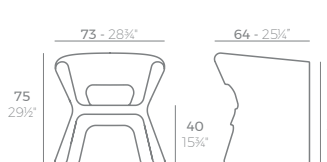

PAL

PAL Sillón
PAL Armchair

Basic Básico	Lacquered Lacado	Cushion Acolchado
51005	51005F	51005CO