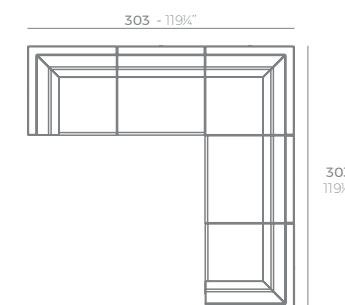

1 x 54258 Módulo Derecho - Sectional Sofa Right
2 x 54255 Módulo Central Bajo - Sectional Sofa Low Armless
1 x 54259 Módulo Izquierdo - Sectional Sofa Left
1 x 54256 Módulo Esquina - Sectional Sofa Corner