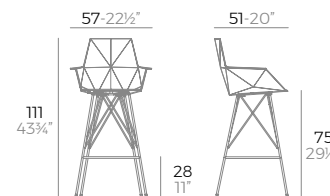

H.66cm

Basic. Básico.

-
54165

Lacquered. Lacado.

-
54165F

4 units

32 kg 0,49 m³
70 lb 17,3 ft³

WALL STREET stool.