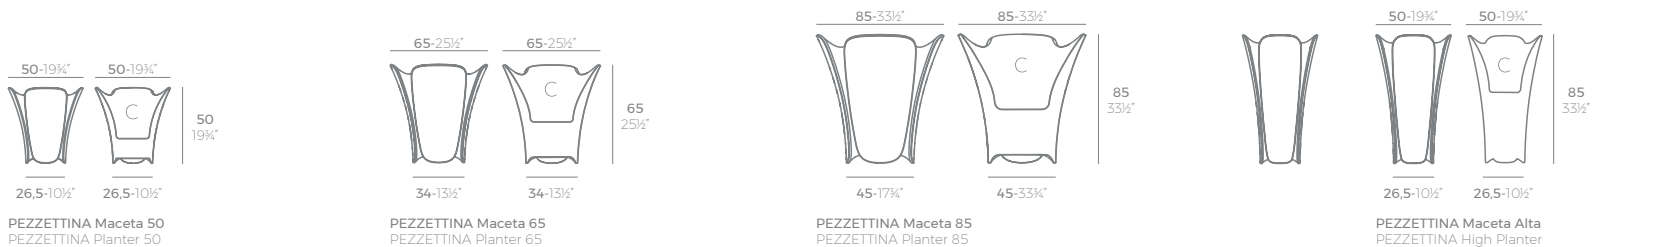

PEZZETTINA

	Gal L	C= d x d' x h in C= d x d' x h cm	Basic Básico	Self-Watering Autorriego	Lacquered Lacado	White Led Cab. Led Blanco Cab.	RGBW Led Cab. Led RGBW Cab.	RGBW Led Batt. Led RGBW Bat.	RGBW Led DMX Cab. Led RGBW DMX Cab.	RGBW Led DMX Batt. Led RGBW DMX Bat.
Planter 50 - Maceta 50	4¼ - 18	15¼" x 15¼" x 11½" - 40 x 40 x 29	56006A	56006R	56006F	56006W	56006L	56006Y	56006D	56006DY
Planter 65 - Maceta 65	9¼ - 35	20¼" x 20¼" x 12¼" - 53 x 53 x 31	56007A	56007R	56007F	56007W	56007L	56007Y	56007D	56007DY
Planter 85 - Maceta 85	20½ - 78	27¼" x 27¼" x 16¼" - 69 x 69 x 41	56008A	56008R	56008F	56008W	56008L	56008Y	56008D	56008DY
High Planter - Maceta Alta	5¼ - 20	15¼" x 15¼" x 12½" - 39 x 39 x 32	56009A	56009R	56009F	56009W	56009L	56009Y	56009D	56009DY