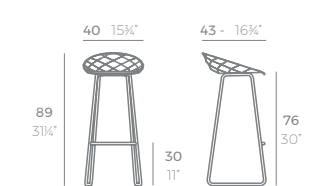

VASES

VASES Taburete Alto
VASES Bar Stool Ref. 47071

	Basic Básico	Lacquered Lacado
Bar Stool 33 3/4" Taburete Alto 84/5	47071	47071F