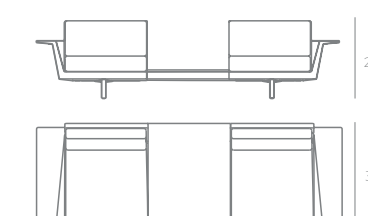

2 seats + table - plazas + mesa	280 - 110 1/4"
4 seats + table - plazas + mesa	432 - 170"

	Dimensions Dimensiones	Basic Básico	Lacquered Lacado
2-seat + table - Sofá 2 plazas + mesa	110 1/2x34 1/2x28 1/2 - 280x88x72	76013	76013F
3-seat + table - Sofá 3 plazas + mesa	170x34 1/2x28 1/2 - 432x88x72	76015	76015F