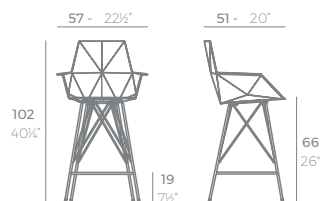

FAZ Taburete Alto con brazos 102
FAZ Counter Stool with arms 40 1/4"

	Basic Básico	Lacquered Lacado
Counter Stool with arms 40 1/4" Taburete Alto con brazos 102	54165	54165F