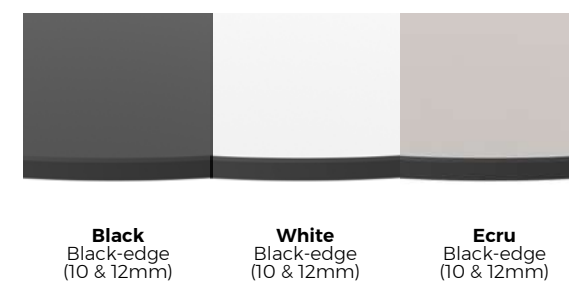

HPL SOLID CORE FINISHES

HPL BLACK-EDGE FINISHES

DEKTON CERAMIC SURFACES

GLASS SURFACES

HPL EDGES

*Dekton's table tops are not available for collapsable table bases.
*Los tableros Dekton no están disponibles para piés de mesa abatibles.