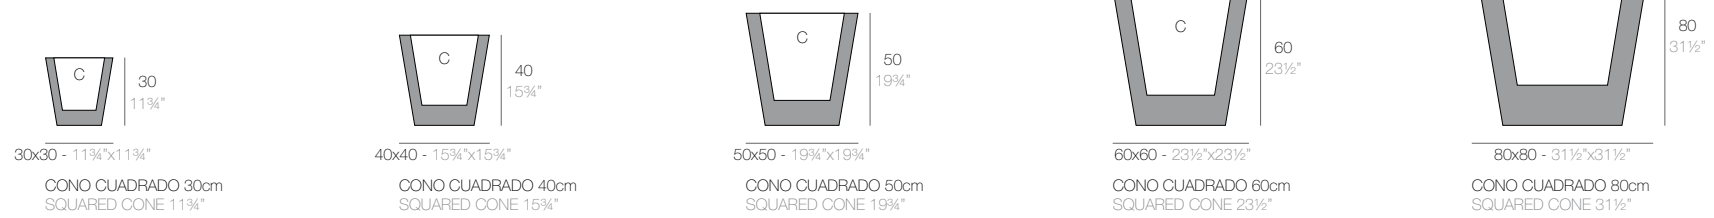

CONO CUADRADO

	Gal L	C= (d x d') x h in C= (d x d') x h cm	Basic Basic	Self-watering Autoriego	Lacquered Lacado	White Led Cab. Led Blanco Cab.	RGBW Led Cab. Led RGBW Cab.	RGBW Led Batt. Led RGBW Bat.	RGBW Led DMX Cab. Led RGBW DMX Cab.	RGBW Led DMX Batt. Led RGBW DMX Bat.
Squared Cone 11¾" x 11¾" - Cono Cuadrado 30 x 30 cm	2½ - 10	9" x 9" x 7¾" - 23 x 23 x 20	41130A	41130R	41130FF	41130W	41130L	41130Y	41130D	41130DY
Squared Cone 15¾" x 15¾" - Cono Cuadrado 40 x 40 cm	6½ - 24	12¼" x 12¼" x 12¼" - 31 x 31 x 31	41140A	41140R	41140FF	41140W	41140L	41140Y	41140D	41140DY
Squared Cone 19¾" x 19¾" - Cono Cuadrado 50 x 50 cm	10½ - 40	15" x 15" x 15" - 38 x 38 x 38	41150A	41150R	41150FF	41150W	41150L	41150Y	41150D	41150DY
Squared Cone 23½" x 23½" - Cono Cuadrado 60 x 60 cm	18½ - 70	18" x 18" x 18" - 46 x 46 x 46	41160A	41160R	41160FF	41160W	41160L	41160Y	41160D	41160DY
Squared Cone 31½" x 31½" - Cono Cuadrado 80 x 80 cm	53 - 200	24¾" x 24¾" x 24¾" - 63 x 63 x 63	41180A	41180R	41180FF	41180W	41180L	41180Y	41180D	41180DY