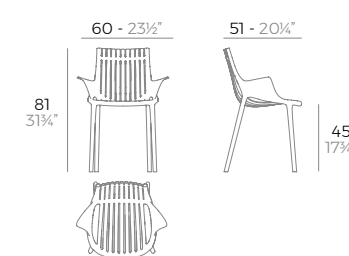

Basic. Básico.
REVOLUTION
Recycled plastic from the Mediterranean*
Lacquered. Lacado.

- 65041
- 65041VR

WHITE	MILOS (R)
BLACK	CALA (R)
ECRU	MANTA (R)
PICKLE	

4 units
25,5 kg - 0,32 m³
56 lb - 18 ft³