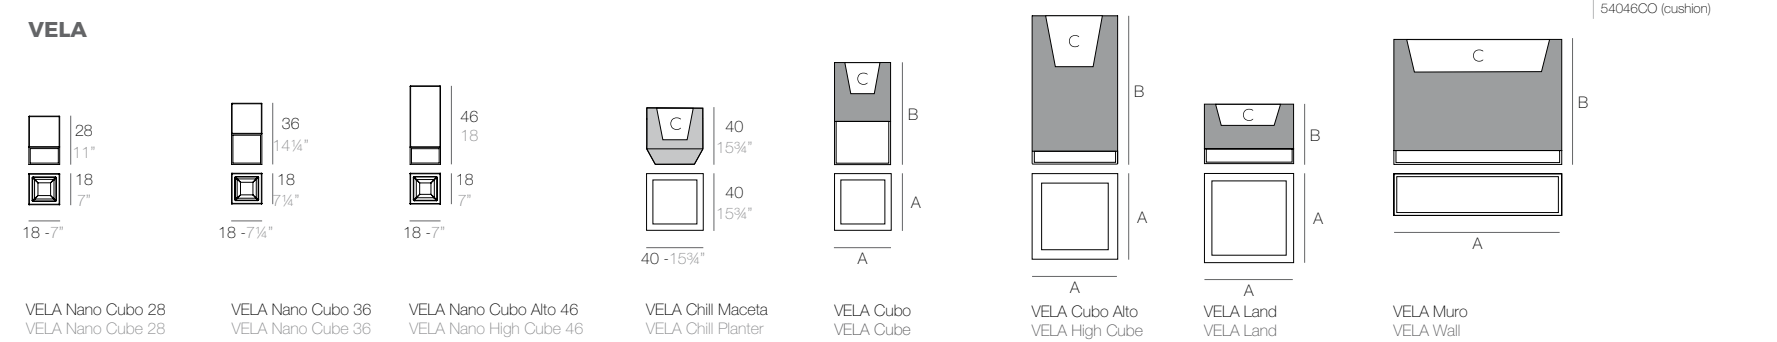

VELA

	A in A cm	x	B in B cm	Gal L	C= (d x d) x h in C= (d x d) x h cm	Basic Basic	Self-watering Autoriego	Lacquered Lacado	White Led Cab. Led Blanco Cab.	RGBW Led Cab. Led RGBW Cab.	RGBW Led Batt. Led RGBW Bat.	RGBW Led DMX Cab. Led RGBW DMX Cab.	RGBW Led DMX Batt. Led RGBW DMX Bat.
Nano Cubo 28 - Nano Cubo 28	-	-	-	1/2 - 2	(5 1/2" x 5 1/2") x 4 3/4" - (14 x 14) x 12	54043A	-	54043F	54043W	-	-	-	-
Nano Cubo 36 - Nano Cubo 36	-	-	-	1/2 - 2	(5 1/2" x 5 1/2") x 4 3/4" - (14 x 14) x 12	54039A	-	54039F	54039W	-	-	-	-
Nano High Cube 46 - Nano Cubo Alto 46	-	-	-	1/2 - 1'5	(5 1/2" x 5 1/2") x 9" - (14 x 14) x 23	54040A	-	54040F	54040W	-	-	-	-
Chill Planter - Chill Maceta	-	-	-	5 - 19	(12 1/4" x 12 1/4") x 10 3/4" - (31 x 31) x 27	54073A	54073R	54073F	54073W	54073L	54073Y	54073D	54073DY
Cubo 40 - Cubo 40	15 3/4" x 15 3/4"	40 x 40	x	27 1/2" - 70	6 - 22	(12 1/2" x 12 1/2") x 12 1/2" - (31 x 31) x 31	54035A	54035R	54035F	54035W	54035L	54035Y	54035DY
Cubo 60 - Cubo 60	23 1/2" x 23 1/2"	60 x 60	x	39 1/4" - 100	19 - 72	(18" x 18") x 18" - (46 x 46) x 46	54042A	54042R	54042F	54042W	54042L	54042Y	54042DY
High Cube 40 - Cubo Alto 40	15 3/4" x 15 3/4"	40 x 40	x	35 1/2" - 90	6 1/2 - 24	(11 3/4" x 11 3/4") x 13" - (30 x 30) x 33	54049A	54049R	54049F	54049W	54049L	54049Y	54049DY
High Cube 60 - Cubo Alto 60	23 1/2" x 23 1/2"	60 x 60	x	39 1/4" - 100	19 - 72	(18" x 18") x 18" - (46 x 46) x 46	54036A	54036R	54036F	54036W	54036L	54036Y	54036DY
Land - Land	23 1/2" x 23 1/2"	60 x 60	x	15 3/4" - 40	8 - 30	(18" x 18") x 9 1/2" - (46 x 46) x 24	54037A	54037R	54037F	54037W	54037L	54037Y	54037DY
Wall - Muro	11 3/4" x 47 1/4"	30 x 120	x	35 1/2" - 90	16 - 60	(9 1/2" x 45") x 9 1/2" - (24 x 114) x 24	54038A	54038R	54038F	54038W	54038L	54038Y	54038DY