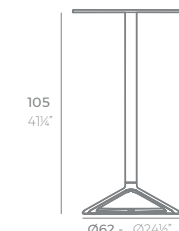

TABLE TOP - SOBRE