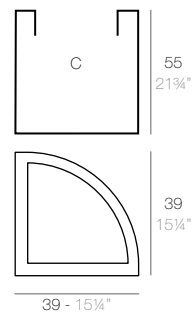

ANGULAR

ANGULAR 39 x 55 cm
ANGULAR 15 1/4" x 21 3/4"

	Gal L	C= d x h in C= d x h cm	Simple Simple	Simple Lacquered Lacado Simple
Angular 15 1/4" x 15 1/4" x 21 3/4" - Angular 39 x 39 x 55 cm	18 1/2 - 70	23 3/2" x 21 3/4" - 60 x 55	41070	41070F