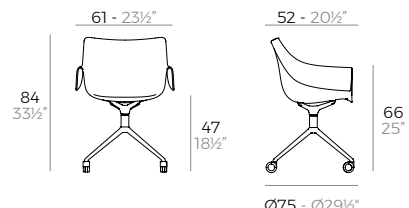

SOON AVAILABLE

- 65054

- WHITE
 - BLACK
 - ECRU
 - TORTORA
 - MELON
- WHITE
 - BLACK

discover more!
conoce más!

INCASSO swivel armchair with caster.

SOON AVAILABLE

- 56033

- GLOSS WHITE
 - GLOSS BLACK
 - CLEAR CRISTAL
 - CLEAR AMBAR
 - CLEAR FUMÉ
- WHITE
 - BLACK