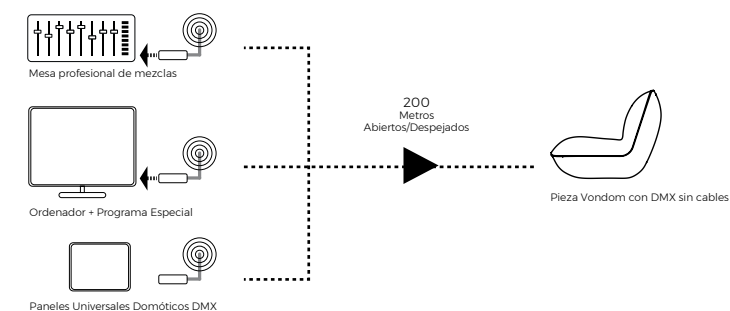

DMX Sin cables

DMX 512 (Digital MultipleX), es un protocolo electrónico utilizado en luminotecnia para el control de la iluminación de espectáculos, permitiendo la comunicación entre los equipos de control de luces y las propias fuentes de luz.

DMX Sin Cables. Puedes crear ambientes especiales y personalizados. Permite controlar cada producto Vondom de manera independiente o en grupos.

Hay 2 tipos de DMX Wireless, dependiendo las necesidades del cliente.

DMX WIRELESS PROFESSIONAL XLR PACK

Con Vondom DMX Profesional XLR Sin cables se puede controlar todos los productos VONDOM mediante una mesas de mezclas, Ordenadores + Programa, Paneles Domoticos, etc.

- 1* DMX Wireless Configuración Estándar
  Están preconfiguradas tres Familias independientes: MACETAS, LAMPARAS, MOBILIARIO.
- 2* DMX Wireless Configuración Personalizada

Puede indicarnos los productos o grupos que necesita controlar independientemente y nosotros lo configuraremos.