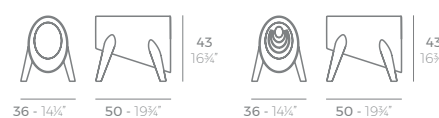

BUM BUM

BUM BUM Toro
BUM BUM Toro

BUM BUM Toro Audio
BUM BUM Toro Speaker

	Basic Básico	Lacquered Lacado	RGBW Led Batt. Led RGBW Bat.
Bum Bum Toro - Bum Bum Toro	65002	65002F	-
Bum Bum Toro Speaker - Bum Bum Toro Audio	-	65003F	65003V

PLATO MEDIO CILINDRO

D

	Simple Simple	Simple Simple	Lacquered Lacado
Middle Cylinder Plate 23½" x 14½" Plato Medio Cilindro 60 x 37 cm	42860	42860F	

PLATO ANGULAR

D

	Simple Simple	Simple Simple	Lacquered Lacado
Angular Plate 19" x 19" Plato Angular 48 x 48 cm	42866	42866F