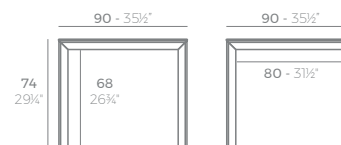

FRAME Mesa 90x90cm
FRAME Dining Table 33 1/2 x 33 1/2

	HPL Black Edge HPL Borde Negro	HPL White Edge HPL Borde Blanco	Dekton
Dining Table Mesa	54233F	54233FB	54264M