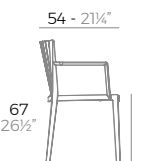

SPRITZ chair with arms.

Basic. Básico.

56015

- WHITE
- BLACK
- ECRU
- MOSTAZA
- BRONZE

4 units
26 kg 0,38 m³
57,7 lb 13,7 ft³

SPRITZ armchair.

Basic. Básico.

Price per unit
Precio unidad
-
56017