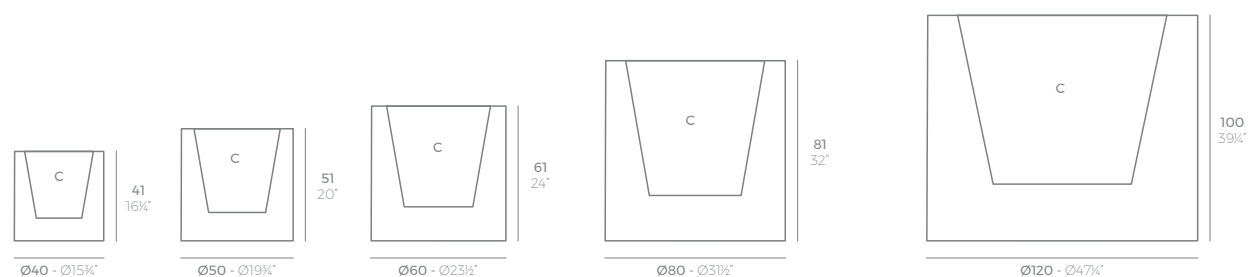

CILINDRO

CILINDRO Ø40 CYLINDER Ø15 1/4"   CILINDRO Ø50 CYLINDER Ø19 3/4"   CILINDRO Ø60 CYLINDER Ø23 1/2"   CILINDRO Ø80 CYLINDER Ø31 1/2"   CILINDRO Ø120 CYLINDER Ø47 1/4"

	Gal L	C= Ø x h in C= Ø x h cm	Basic Básico	Self-Watering Autorriego	Lacquered Lacado	White Led Cab. Led Blanco Cab.	RGBW Led Cab. Led RGBW Cab.	RGBW Led Batt. Led RGBW Batt.	RGBW Led DMX Cab. Led RGBW DMX Cab.	RGBW Led DMX Batt. Led RGBW DMX Batt.
Cylinder Ø15 1/4" x 15 1/4" - Cilindro Ø40 x 40 cm	5 1/2 - 20	Ø12 3/4" x 11 3/4" - Ø31 x 30	40340A	40340R®	40340RF	40340W	40340L	40340Y	40340D	40340DY
Cylinder Ø19 3/4" x 19 3/4" - Cilindro Ø50 x 50 cm	9 1/4 - 35	Ø15" x 15 1/4" - Ø38 x 39	40350A	40350R®	40350RF	40350W	40350L	40350Y	40350D	40350DY
Cylinder Ø23 1/2" x 23 1/2" - Cilindro Ø60 x 60 cm	15 1/4 - 60	Ø18" x 18" - Ø46 x 46	40360A	40360R®	40360RF	40360W	40360L	40360Y	40360D	40360DY
Cylinder Ø31 1/2" x 31 1/2" - Cilindro Ø80 x 80 cm	38 1/4 - 145	Ø24" x 24 1/2" - Ø61 x 62	40380A	40380R®	40380RF	40380W	40380L	40380Y	40380D	40380DY
Cylinder Ø47 1/4" x 39 3/4" - Cilindro Ø120 x 100 cm	116 1/4 - 440	Ø35 3/4" x 32" - Ø91 x 81	40312A	40312R®	40312RF	40312W	40312L	40312Y	40312D	40312DY