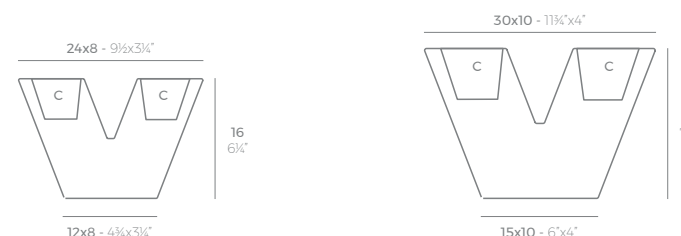

UVE NANO

UVE Nano 24 x 8 x 16 cm
UVE Nano 9½" x 3¼" x 6¼"

	Gal L	C = d x h in C = d x h cm	Nano Nano	Nano Lacquered Lacado Nano	Nano Led Nano Led
Nano Uve 9½"x3¼"x6¼" - Nano Uve 24x8x16 cm	0'05+0'05 - 0'2+0'2	3" x 2½" x 2½" - 7 x 6 x 6	43308A	43308F	43308W
Nano Uve 11¼"x4"x7¾" - Nano Uve 30x10x20 cm	¼+¼ - 0'5+0'5	3½" x 3¼" x 3¼" - 9 x 8 x 8	43310A	43310F	43310W