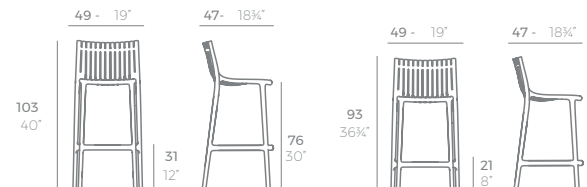

FAZ WOOD Taburete Alto con brazos 102
FAZ WOOD Counter Stool with arms 40 1/4"

	Basic Básico	Lacquered Lacado
Counter Stool with arms 40 1/4" Taburete Alto con brazos 102	54304	54304F

IBIZA

IBIZA Taburete Alto 1030
IBIZA Bar Stool 40 3/4"