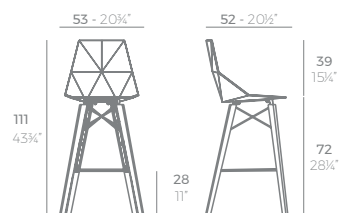

FAZ WOOD

FAZ WOOD Taburete Alto 111
FAZ WOOD Bar Stool 43 3/4"

	Basic Básico	Lacquered Lacado
Bar Stool 43 3/4" Taburete Alto 111	54301	54301F

FAZ WOOD Taburete Alto con brazos 111
FAZ WOOD Bar Stool with arms 43 3/4"