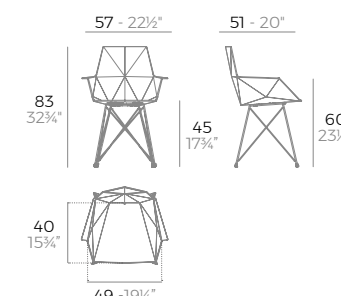

- WHITE
- BLACK
- ECRU
- LACQ. WHITE
- LACQ. BLACK
- LACQ. ANTH.

- WHITE
- BLACK
- ECRU

4 units
23,6 kg 0,27 m³
52 lb 9,66 ft³