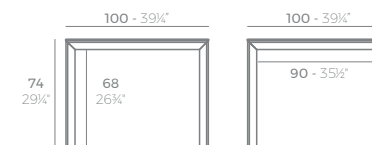

FRAME Mesa 100x100cm
FRAME Dining Table 39 1/2 x 39 1/2

	HPL Black Edge HPL Borde Negro	HPL White Edge HPL Borde Blanco	Dekton
Dining Table Mesa	54234F	54234FB	54265M