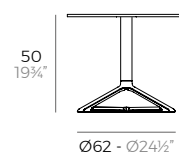

DELTA table base h: 50 cm

Ø62x50 cm - Ø24½"x19¾"

4 ud - 16,4 kg 0,11 m³ - 36,28 lb 4,06 ft³

Fixed Fijo	Collapsible top Abatible	Fixed for glass Fijo para vidrio
66034B	66116M	66006

- Ø50 cm Ø19¼" 50 x 50 cm 19¼" x 19¼"
- Ø59 cm Ø23¼" 59 x 59 cm 23¼" x 23¼"
- Ø69 cm Ø27¼" 69 x 69 cm 27¼" x 27¼"

DELTA table base h: 73 cm

Ø62x73 cm - Ø24½"x28¾"

4 ud - 16,6 kg 0,13 m³ - 10,97 lb 4,56 ft³

66006T	66006V	66007
--------	--------	-------

- Ø50 cm Ø19¼" 50 x 50 cm 19¼" x 19¼"
- Ø59 cm Ø23¼" 59 x 59 cm 23¼" x 23¼"
- Ø69 cm Ø27¼" 69 x 69 cm 27¼" x 27¼"