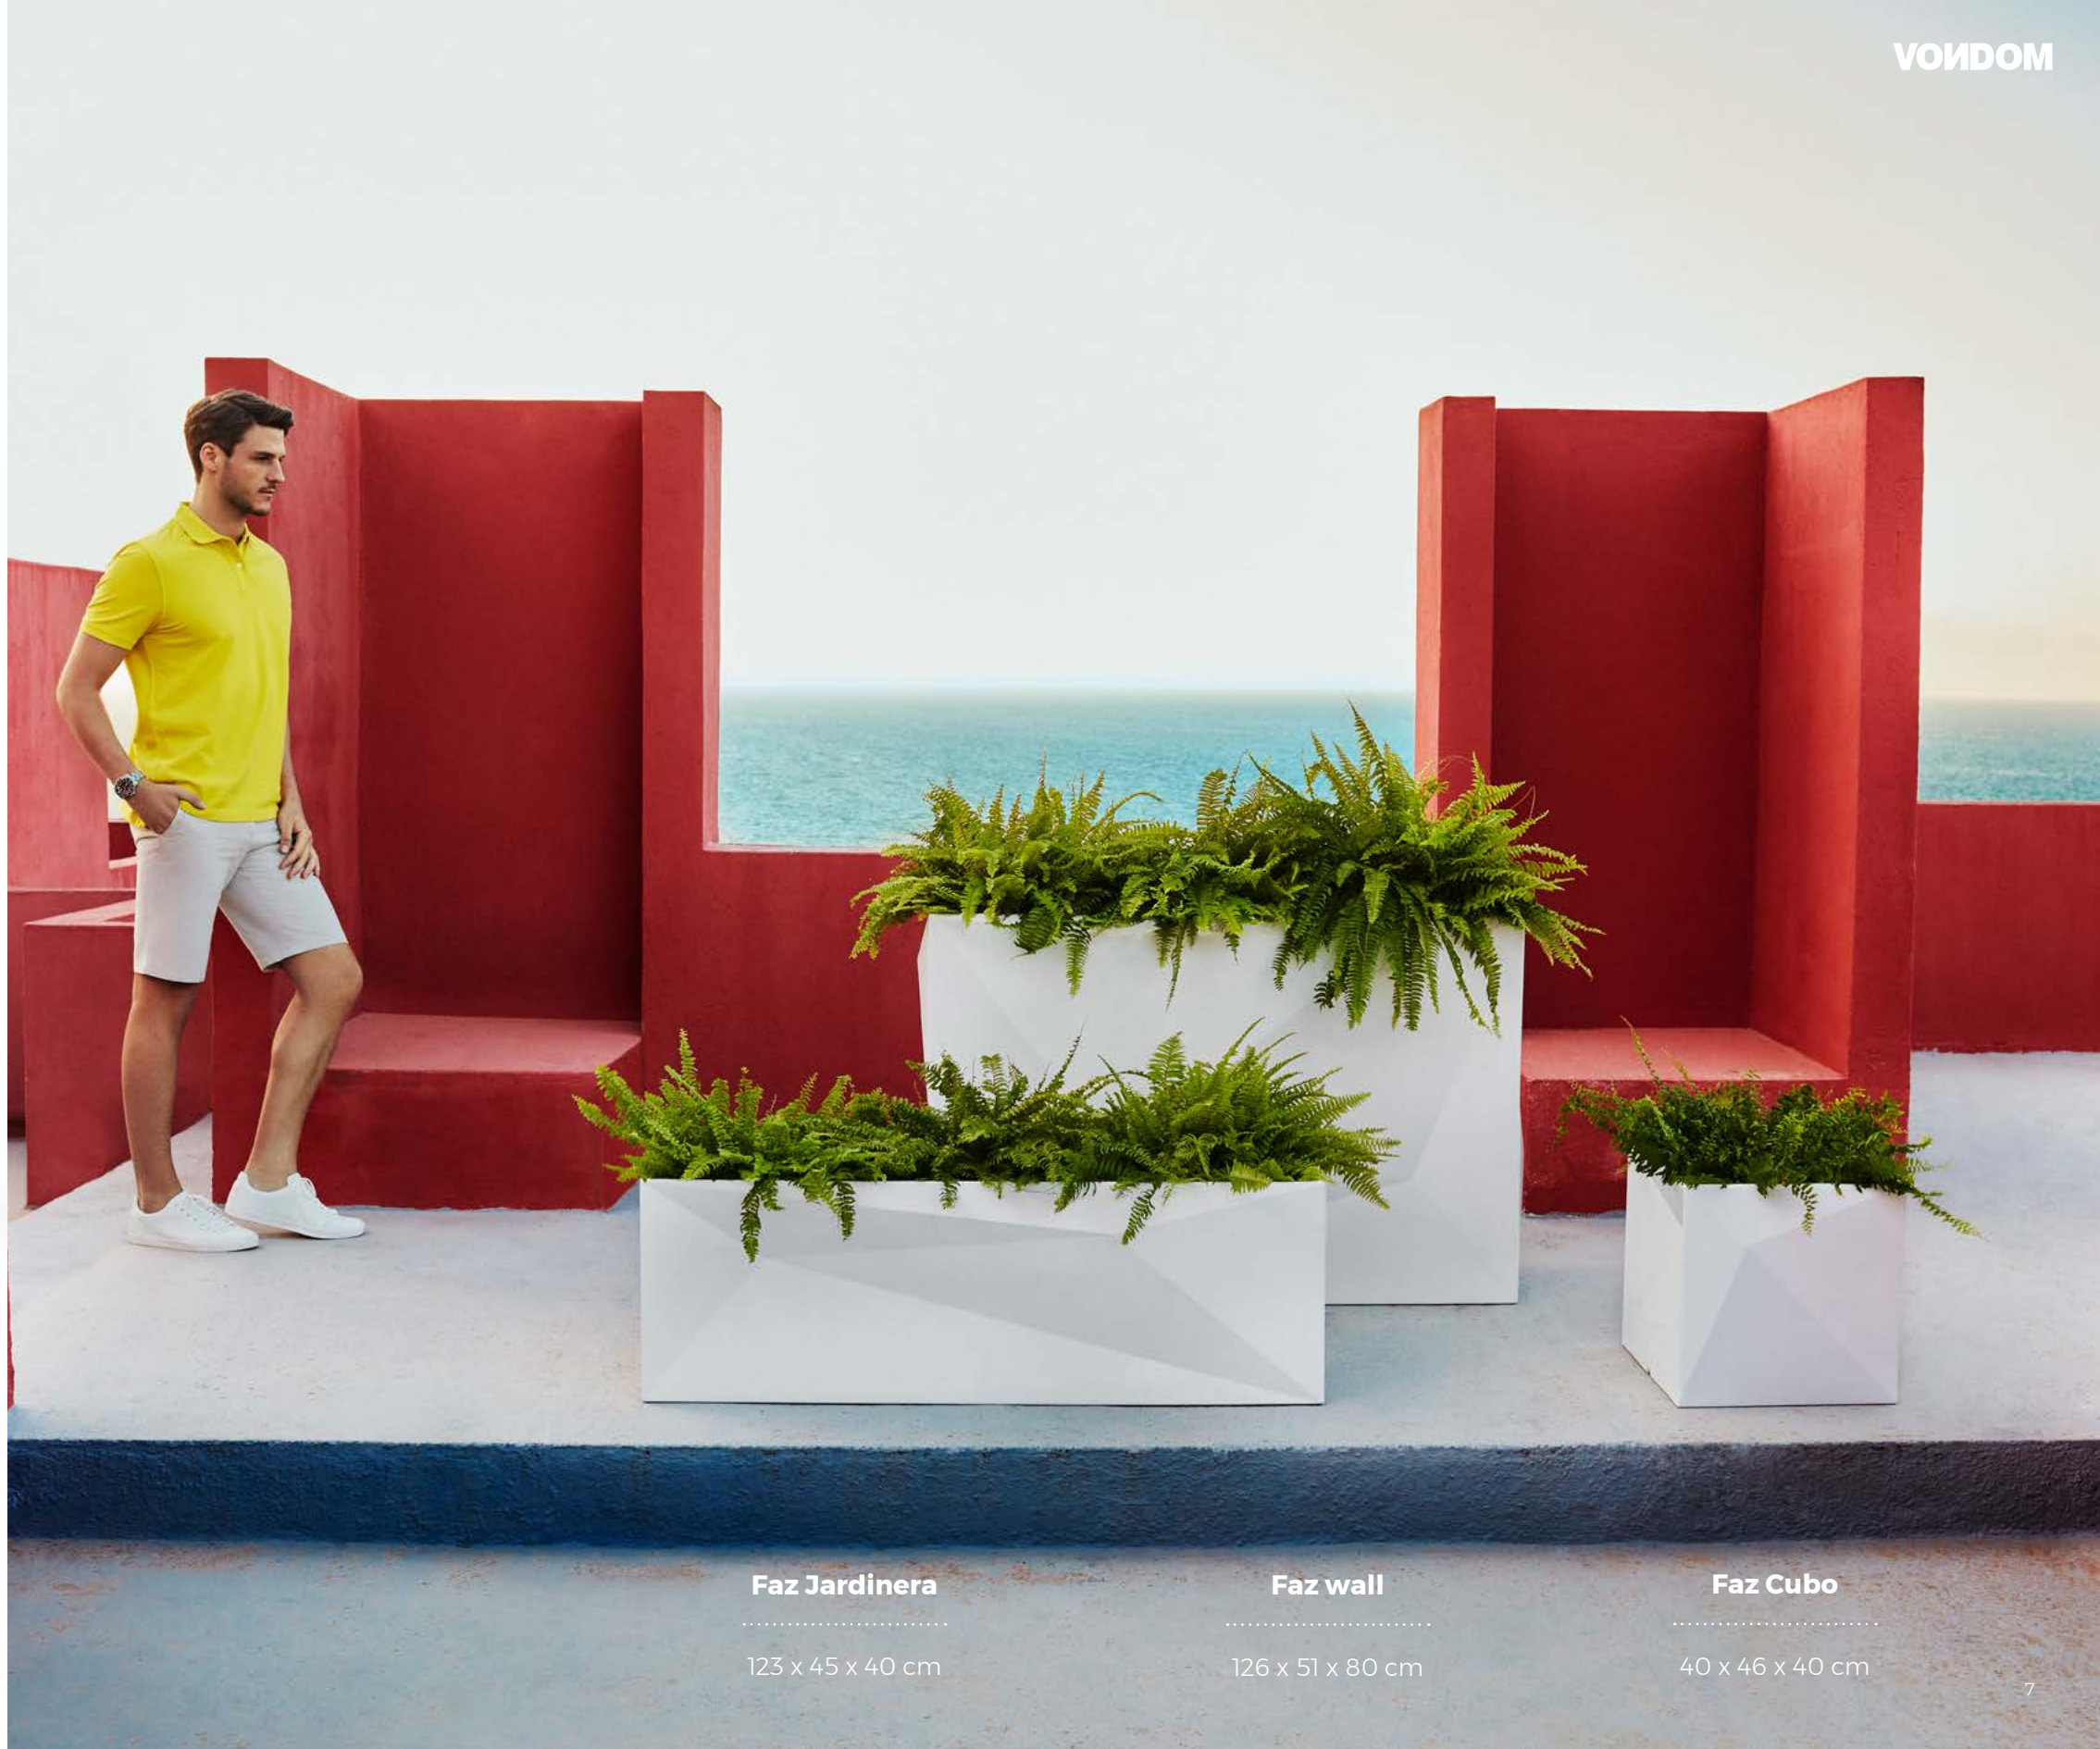

Vases 148
Estudi{H}ac

Vela 149
Ramón Esteve

Wing 147
A-cero

Faz Banco
.....
200 x 85 x 45 cm

Faz Jardinera
.....
123 x 45 x 40 cm

Faz wall
.....
126 x 51 x 80 cm

Faz Cubo
.....
40 x 46 x 40 cm

Faz
by Ramón Esteve