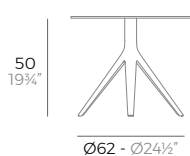

Fijo Fixed Abatible Collapsible top Fijo para vidrio Fixed for glass
Tableros disponibles Available table tops

Fijo Fixed Abatible Collapsible top Fijo para vidrio Fixed for glass
Tableros disponibles Available table tops

MARI-SOL Low Table 3P

Ø62x50 cm - Ø24½"x19¾"
4 ud - 17,1 kg 0,22 m³ - 37,75 lb 7,84 ft³

66034B 66116M 65009

- Ø50 cm Ø19¼" 50 x 50 cm 19¼" x 19¼"
- Ø59 cm Ø23¼" 59 x 59 cm 23¼" x 23¼"
- Ø69 cm Ø27¼"

MARI-SOL Low Table 4P

Ø80x50 cm - Ø31½"x19¾"
4 ud - 22,4 kg 0,23 m³ - 49,52 lb 8,34 ft³

65009T 65009V

- Ø79 cm Ø31" 69 x 69 cm 27¼" x 27¼"
- Ø89 cm Ø37" 79 x 79 cm 31" x 31"
- Ø100 cm Ø39¼" 89 x 89 cm 37" x 37"

MARI-SOL Low Table 4P+

Ø96,5x50 cm - Ø37¾"x19¾"
4 ud - 29,6 kg 0,57 m³ - 65,30 lb 20,31 ft³

65015 65015V

- Ø100 cm Ø39¼" 100 x 100 cm 39¼" x 39¼"
- Ø120 cm Ø47¼"

MARI-SOL Dining Table double 3P

112x58 cm - 44½"x22¾"
1 ud - 9,6 kg 0,11 m³ - 21,18 lb 4,14 ft³

65035 65035V -

119 x 69 cm 46¾" x 27¼"

MARI-SOL Dining Table double 4P

138x59 cm - 54¼"x23¼"
1 ud - 13 kg 0,17 m³ - 28,54 lb 6,16 ft³

65031 - -

158 x 79 cm 62¼" x 31"

MARI-SOL High Table 3P

Ø62x105 cm - Ø24½"x41¼"
4 ud - 21,6 kg 0,22 m³ - 47,62 lb 7,84 ft³

65031T 65032 65011

- Ø50 cm Ø19¼" 50 x 50 cm 19¼" x 19¼"
- Ø59 cm Ø23¼" 59 x 59 cm 23¼" x 23¼"

MARI-SOL Dining Table 3P

Ø62x73 cm - Ø24½"x28¾"
4 ud - 18,7 kg 0,22 m³ - 41,34 lb 7,84 ft³

65033 65033V 65010

- Ø50 cm Ø19¼" 50 x 50 cm 19¼" x 19¼"
- Ø59 cm Ø23¼" 59 x 59 cm 23¼" x 23¼"
- Ø69 cm Ø27¼"

MARI-SOL Dining Table 4P

Ø80x73 cm - Ø31½"x28¾"
4 ud - 24,2 kg 0,23 m³ - 53,46 lb 8,34 ft³

65010T 65010V

- Ø79 cm Ø31" 69 x 69 cm 27¼" x 27¼"
- Ø89 cm Ø37" 79 x 79 cm 31" x 31"
- Ø100 cm Ø39¼" 89 x 89 cm 37" x 37"

MARI-SOL Dining Table 4P+

Ø96,5x73 cm - Ø37¾"x28¾"
4 ud - 30,8 kg 0,57 m³ - 67,88 lb 20,31 ft³

65016 65016V

- Ø100 cm Ø39¼" 100 x 100 cm 39¼" x 39¼"
- Ø120 cm Ø47¼"

MARI-SOL High Table 4P

Ø80x105 cm - Ø31½"x41¼"
4 ud - 26,9 kg 0,23 m³ - 59,38 lb 8,34 ft³

65011T - 65011V

69 x 69 cm 27¼" x 27¼"