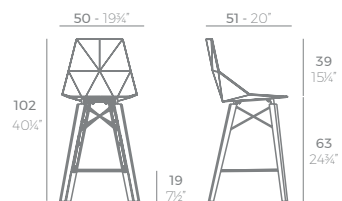

FAZ WOOD Taburete Alto 102
FAZ WOOD Counter Stool 40 1/4"

	Basic Básico	Lacquered Lacado
Counter Stool 40 1/4" Taburete Alto 102	54303	54303F