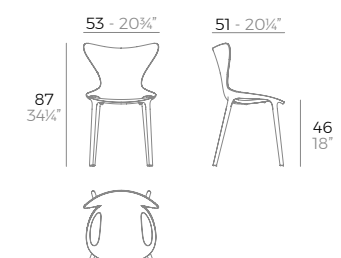

- WHITE
- BLACK
- ECRU
- RED
- MELON
- ALMOND
- NAVY
- LACQ. WHITE
- LACQ. BLACK
- LACQ. RED
- LACQ. ANTH.
- MILOS (R)
- CALA (R)
- MANTA (R)

4 units
18,6 kg - 0,35 m³
41 lb - 12,4 ft³