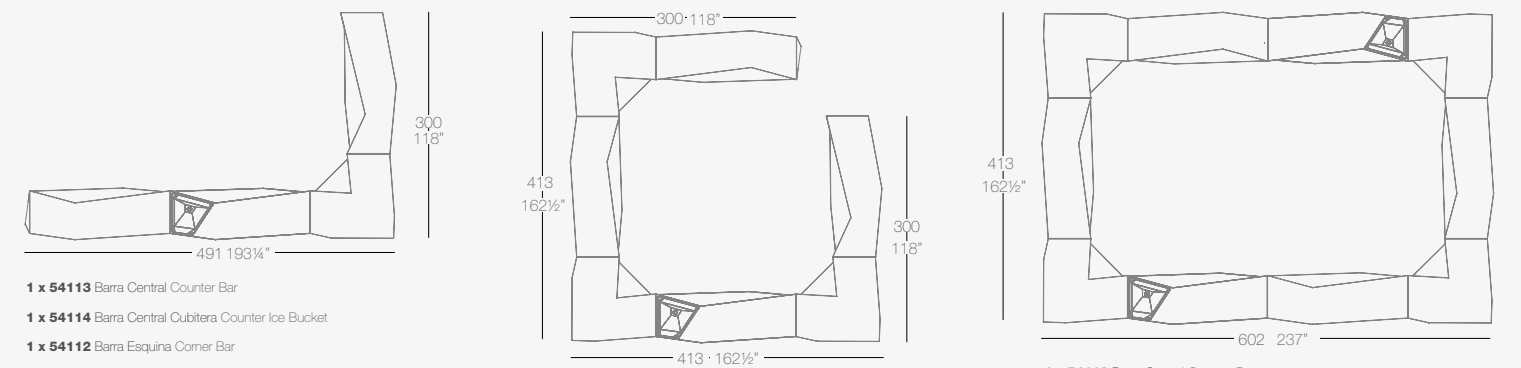

SETTING EXAMPLES - EJEMPLOS DE CONFIGURACIÓN

1 x 54113 Barra Central Counter Bar

1 x 54114 Barra Central Cubitera Counter Ice Bucket

1 x 54112 Barra Esquina Corner Bar

1 x 54111 Barra Lateral Single Bar

2 x 54113 Barra Central Counter Bar

1 x 54114 Barra Central Cubitera Counter Ice Bucket

3 x 54112 Barra Esquina Corner Bar

1 x 54111 Barra Lateral Single Bar

4 x 54113 Barra Central Counter Bar

2 x 54114 Barra Central Cubitera Counter Ice Bucket

4 x 54112 Barra Esquina Corner Bar