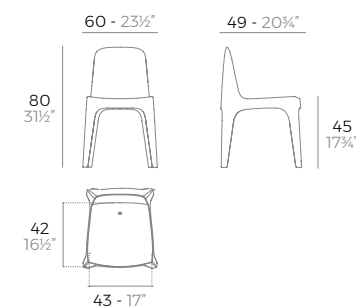

SPRITZ lounge chair.

Basic. Básico.

-
56024

- WHITE
- BLACK
- ECRU
- MOSTAZA
- BRONZE

4 units
30 kg 0,39 m³
66 lb 20,7 ft³

- stackable 4 max
- cushion available pag. 185
- UNE-EN** 581-1/2/3
- Fire proof UNE EN 1021 IMO A.652 UNI 9175 BS 5852
- light exposure ISO 4892-2

SOLID chair.

Basic. Básico.

Price per unit
Precio unidad
-
55024

Basic colours
Colores básicos

Packaging
Embalaje

- WHITE
- BLACK
- ECRU
- BRONZE

4 units
20,4 kg 0,34 m³
45 lb 12,10 ft³

- stackable 8 max
- cushion available pag. 185
- UNE-EN** 581-1/2/3
- Fire proof UNE EN 1021 IMO A.652 UNI 9175 BS 5852
- light exposure ISO 4892-2

SOLID armchair.

Basic. Básico.

-
55027

- WHITE
- BLACK
- ECRU
- BRONZE

4 units
34 kg 0,49 m³
76 lb 17,32 ft³

- stackable 4 max
- cushion available pag. 185
- UNE-EN** 581-1/2/3
- Fire proof UNE EN 1021 IMO A.652 UNI 9175 BS 5852
- light exposure ISO 4892-2

SOLID lounge chair.

Basic. Básico.

-
55023

- WHITE
- BLACK
- ECRU
- BRONZE

4 units
60 kg 0,93 m³
124 lb 32,83 ft³

- stackable 4 max
- cushion available pag. 185
- UNE-EN** 581-1/2/3
- BIFMA** ANS/BIFMA X5.4
- Fire proof UNE EN 1021 IMO A.652 UNI 9175 BS 5852
- light exposure ISO 4892-2