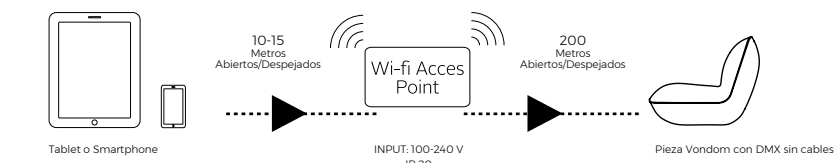

DMX IS FUN!

DMX WIRELESS HOME WIFI PACK

El paquete Home Wi-Fi Vondom DMX Sin cables es un punto de acceso Wi-Fi con el que controlar todos sus productos VONDOM mediante sus dispositivos IOS o Android.

- 1* DMX Wireless Configuración Estándar
  Están preconfiguradas tres Familias independientes: MACETAS, LAMPARAS, MOBILIARIO.
- 2* DMX Wireless Configuración Personalizada

Puede indicarnos los productos o grupos que necesita controlar independientemente y nosotros lo configuraremos. (Máx. 8 zonas)