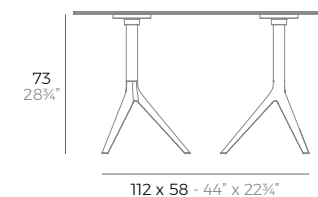

Ø80x50 cm - Ø31½"x19¾"
 4 ud - 22,4 kg 0,23 m³ - 49,52 lb 8,34 ft³

65009T 65009V

- Ø79 cm Ø31" 69 x 69 cm 27¼" x 27¼"
- Ø89 cm Ø37" 79 x 79 cm 31" x 31"
- Ø100 cm Ø39¼" 89 x 89 cm 37" x 37"

MARI-SOL Low Table 4P+

Ø96,5x50 cm - Ø37¾"x19¾"
 4 ud - 29,6 kg 0,57 m³ - 65,30 lb 20,31 ft³

65015 65015V

- Ø100 cm Ø39¼" 100 x 100 cm 39¼" x 39¼"
- Ø120 cm Ø47¼"

MARI-SOL Dining Table double 3P

112x58 cm - 44½"x22¾"
 1 ud - 9,6 kg 0,11 m³ - 21,18 lb 4,14 ft³

65035 65035V -

119 x 69 cm 46¾" x 27¼"

MARI-SOL Dining Table double 4P

138x59 cm - 54¼"x23¼"
 1 ud - 13 kg 0,17 m³ - 28,54 lb 6,16 ft³

65031 - -

158 x 79 cm 62¼" x 31"

MARI-SOL High Table 3P

Ø62x105 cm - Ø24½"x41¼"
 4 ud - 21,6 kg 0,22 m³ - 47,62 lb 7,84 ft³