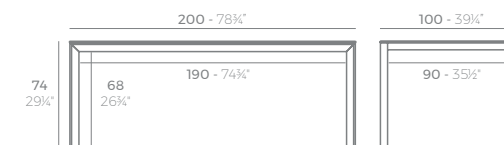

FRAME Mesa 200x100cm
FRAME Dining Table 78 1/2 x 39 1/2

	HPL Black Edge HPL Borde Negro	HPL White Edge HPL Borde Blanco	Dekton
Dining Table Mesa	54241F	54241FB	54272M