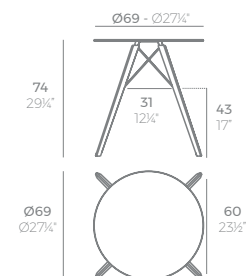

FAZ WOOD Mesa Comedor Ø69
FAZ WOOD Dining table Ø27 1/4"