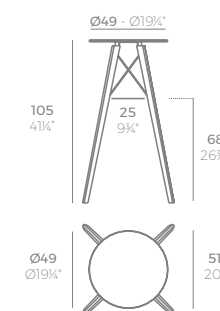

FAZ WOOD Mesa Comedor Ø49
FAZ WOOD Dining table Ø19 1/4"