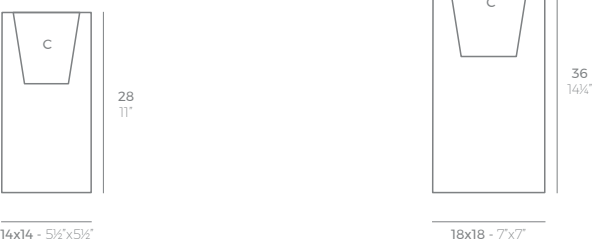

CUBO ALTO NANO

CUBO ALTO Nano 14x14x28 cm
HIGH CUBE Nano 5½"x5½"x11"

	Gal L	C = d x h in C = d x h cm	Nano Nano	Nano Lacquered Lacado Nano	Nano Led Nano Led
High Cube Nano 5½"x5½"x11" - Cubo Alto Nano 14x14x28 cm	1 - 3	4½" x 4½" x 7" - 11 x 11 x 18	41414A	41414F	41414W
High Cube Nano 7"x7"x14¼" - Cubo Alto Nano 18x18x36 cm	½ - 15	7" x 7" x 9" - 14 x 14 x 23	41418A	41418F	41418W