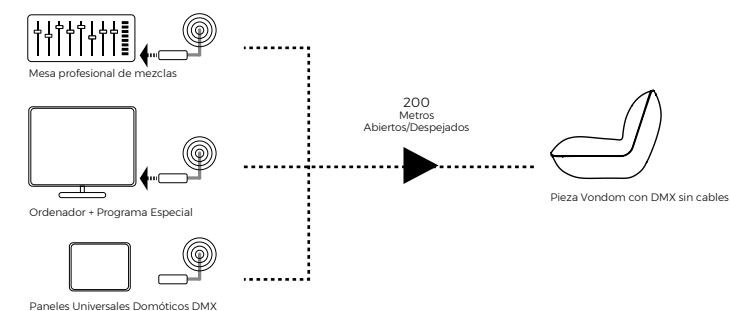

DMX Sin cables

DMX 512 (Digital MultipleX), es un protocolo electrónico utilizado en luminotecnia para el control de la iluminación de espectáculos, permitiendo la comunicación entre los equipos de control de luces y las propias fuentes de luz.

DMX Sin Cables. Puedes crear ambientes especiales y personalizados. Permite controlar cada producto Vondom de manera independiente o en grupos.

Hay 2 tipos de DMX Wireless, dependiendo las necesidades del cliente.

DMX WIRELESS PROFESSIONAL XLR PACK

Con Vondom DMX Profesional XLR Sin cables se puede controlar todos los productos VONDOM mediante una mesas de mezclas, Ordenadores + Programa, Paneles Domoticos, etc.

- 1* DMX Wireless Configuración Estándar
  Están preconfiguradas tres Familias independientes: MACETAS, LAMPARAS, MOBILIARIO.
- 2* DMX Wireless Configuración Personalizada

Puede indicarnos los productos o grupos que necesita controlar independientemente y nosotros lo configuraremos.