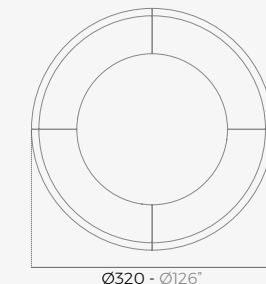

SETTING EXAMPLES - EJEMPLOS DE CONFIGURACIÓN

4 x 56002 Barra curva - Curved counter