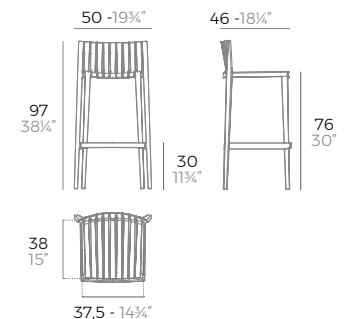

FAZ WOOD stool.

	Price per unit Precio unidad	Seat colour Color de asiento	Metal Colour Color del metal	Wood Madera	Packaging Embalaje
Basic. Básico.	- 54301	WHITE BLACK ECRU	WHITE BLACK	WOOD 1 WOOD 2	4 units 31 kg 0,68 m³ 67 lb 24 ft³
Lacquered. Lacado.	- 54301F	LACQ. WHITE LACQ. BLACK LACQ. ANTH.			
Basic. Básico.	- 54303	WHITE BLACK ECRU	WHITE BLACK	WOOD 1 WOOD 2	4 units 33 kg 0,78 m³ 73 lb 27 ft³
Lacquered. Lacado.	- 54303F	LACQ. WHITE LACQ. BLACK LACQ. ANTH.			

SPRITZ stool.

H.75cm
Basic. Básico.

	Price per unit Precio unidad	Basic colours Colores básicos	Other Colours Otros colores	Packaging Embalaje
Basic. Básico.	- 56019	WHITE BLACK ECRU MOSTAZA BRONZE		4 units 25 kg 0,34 m³ 55,7 lb 12,24 ft³
Pack 2 Stools + Table. Pack 2 taburetes + mesa. (2x 56019 + 1x 56018)	- 56022			

FAZ WOOD arm-stool.

	Price per unit Precio unidad	Seat colour Color de asiento	Metal Colour Color del metal	Wood Madera	Packaging Embalaje
Basic. Básico.	- 54302	WHITE BLACK ECRU	WHITE BLACK	WOOD 1 WOOD 2	4 units 29 kg 0,59 m³ 64 lb 21 ft³
Lacquered. Lacado.	- 54302F	LACQ. WHITE LACQ. BLACK LACQ. ANTH.			

H.66cm

Basic. Básico.

	Price per unit Precio unidad	Basic colours Colores básicos	Other Colours Otros colores	Packaging Embalaje
Basic. Básico.	- 56020	WHITE BLACK ECRU MOSTAZA BRONZE		4 units 24,5 kg 0,31 m³ 54 lb 11,14 ft³
Pack 2 Stools + Table. Pack 2 taburetes + mesa. (2x 56020 + 1x 56018)	- 56021			

H.66cm

Basic. Básico.

Lacquered. Lacado.

	Price per unit Precio unidad	Seat colour Color de asiento	Metal Colour Color del metal	Wood Madera	Packaging Embalaje
Basic. Básico.	- 54304	WHITE BLACK ECRU	WHITE BLACK	WOOD 1 WOOD 2	4 units 31,5 kg 0,68 m³ 69 lb 24 ft³
Lacquered. Lacado.	- 54304F	LACQ. WHITE LACQ. BLACK LACQ. ANTH.			

**SUN LOUNGERS
TUMBONAS**

SPRITZ sun lounger.

Basic. Básico.
(Price/unit in 12 units package)

-
56027