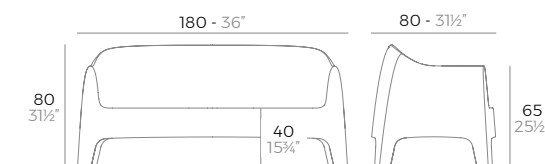

- stackable 4 max
- cushion available pag. 185
- **UNE-EN** 581-1/2/3
- **BIFMA** ANS/BIFMA X5.4
- Fire proof UNE EN 1021 IMO A.652 UNI 9175 BS 5852
- light exposure ISO 4892-2