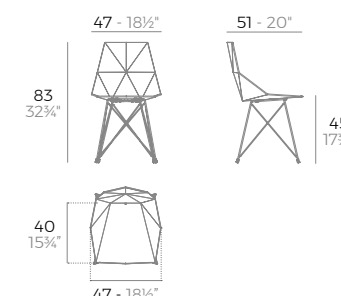

- WHITE
- BLACK
- ECRU
- LACQ. WHITE
- LACQ. BLACK
- LACQ. ANTH.

- WHITE
- BLACK
- ECRU

4 units
21 kg 0,25 m³
46 lb 8,95 ft³