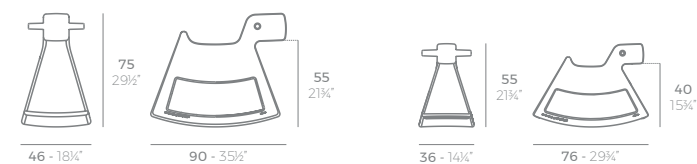

OBJECTS OBJETOS

ROSINANTE

ROSINANTE Balancín (No es adecuado para niños)
ROSINANTE Rocking Horse (Not for children)

ROSINANTE KIDS Balancín
ROSINANTE KIDS Rocking Horse

	Basic Básico	Lacquered Lacado
Rosinante Rocking Horse - Rosinante Balancín	61003	61003F
Rosinante Kids Rocking Horse - Rosinante Kids Balancín	61004	61004F