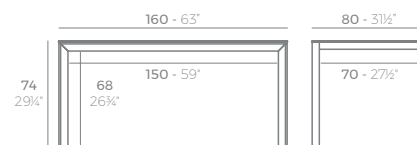

FRAME Mesa 160x80cm
FRAME Dining Table 63 x 31 1/2

	HPL Black Edge HPL Borde Negro	HPL White Edge HPL Borde Blanco	Dekton
Dining Table Mesa	54236F	54236FB	54267M