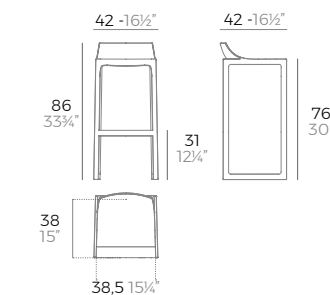

Basic. Básico.

-
65017

2 units

13,3 kg 0,33 m³
29 lb 11,6 ft³