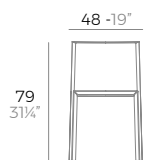

Basic. Básico.

54194

Lacquered. Lacado.

54194F

- ☐ WHITE
- ☐ BLACK
- ☐ ECRU
- ☐ BRONZE
- ☐ TORTORA

- ☐ LACQ. WHITE
- ☐ LACQ. BLACK
- ☐ LACQ. ANTH.

4 units
12 kg 0,32 m³
26,4 lb 11,5 ft³