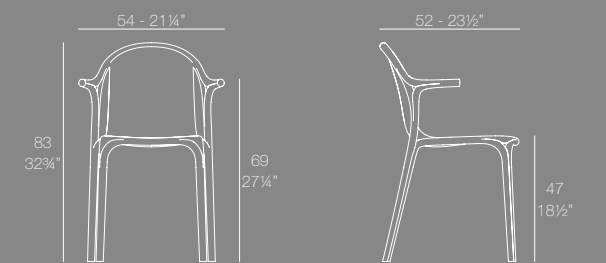

65038VR

Brooklyn

Color:

- Milos
- Cala
- Manta