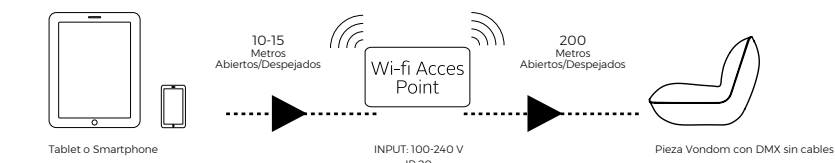

- 1* DMX Wireless Configuración Estándar
Están preconfiguradas tres Familias independientes: MACETAS, LAMPARAS, MOBILIARIO.
- 2* DMX Wireless Configuración Personalizada

Puede indicarnos los productos o grupos que necesita controlar independientemente y nosotros lo configuraremos. (Máx. 8 zonas)