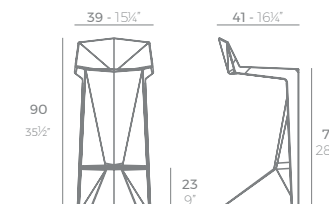

VOXEL

VOXEL Taburete Alto 90
VOXEL Bar Stool 35 1/2"

	Basic Básico	Lacquered Lacado
Bar Stool 35 1/2" Taburete Alto 90	51040	51040F