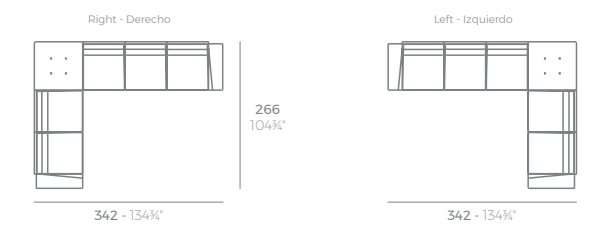

D 5-Seat Sofa - Sofá de 5 plazas

	Dimensions Dimensiones	Basic Básico	Lacquered Lacado	Class Top Sobre Vidrio
Right - Derecho	134 1/2x104 1/2x28 1/2 - 342x266x72	76021	76021F	76005C
Left - Izquierdo	134 1/2x104 1/2x28 1/2 - 342x266x72	76022	76022F	76005C

OPTIONAL ILLUMINATED CORNER SECTIONAL - OPCIÓN MÓDULO ESQUINA ILUMINADO

	White Led Cab. Led Blanco Cab.	RGBW Led Cab. Led RGBW Cab.	RGBW Led DMX Cab. Led RGBW DMX Cab.	RGBW Led Batt. Led RGBW Bat.	RGBW Led DMX Batt. Led RGBW DMX Bat.	Class Top Sobre Vidrio
Illuminated Corner Sectional - Módulo Esquina Iluminado	76005W	76005L	76005D	76005Y	76005DY	76005C