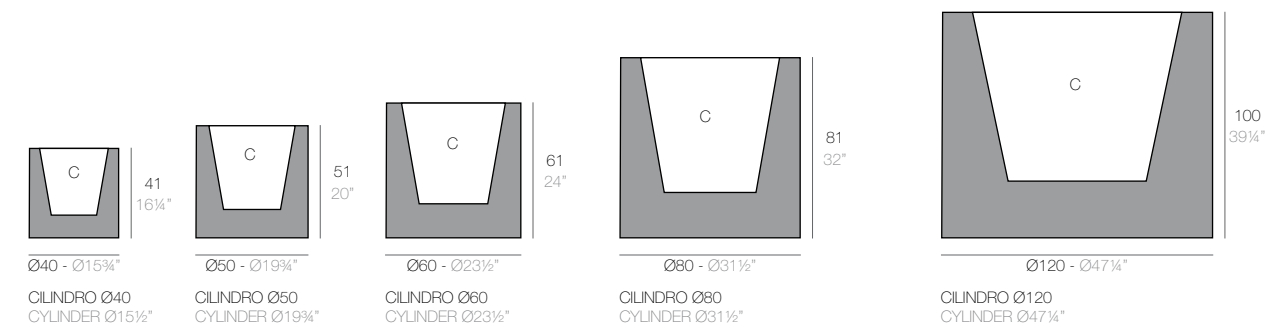

CILINDRO

	Gal L	C= Ø x h in C= Ø x h cm	Basic Basic	Self-watering Autoriego	Lacquered Lacado	White Led Cab. Led Blanco Cab.	RGBW Led Cab. Led RGBW Cab.	RGBW Led Batt. Led RGBW Bat.	RGBW Led DMX Cab. Led RGBW DMX Cab.	RGBW Led DMX Batt. Led RGBW DMX Bat.
Cylinder Ø15¾" x 15¾" - Cilindro Ø40 x 40 cm	5½ - 20	Ø12¼" x 11¾" - Ø31 x 30	40340A	40340R	40340RF	40340W	40340L	40340Y	40340D	40340DY
Cylinder Ø19¾" x 19¾" - Cilindro Ø50 x 50 cm	9¼ - 35	Ø15" x 15¼" - Ø38 x 39	40350A	40350R	40350RF	40350W	40350L	40350Y	40350D	40350DY
Cylinder Ø23½" x 23½" - Cilindro Ø60 x 60 cm	15¼ - 60	Ø18" x 18" - Ø46 x 46	40360A	40360R	40360RF	40360W	40360L	40360Y	40360D	40360DY
Cylinder Ø31½" x 31½" - Cilindro Ø80 x 80 cm	38¼ - 145	Ø24" x 24½" - Ø61 x 62	40380A	40380R	40380RF	40380W	40380L	40380Y	40380D	40380DY
Cylinder Ø47¼" x 39¼" - Cilindro Ø120 x 100 cm	116¼ - 440	Ø35¾" x 32" - Ø91 x 81	40312A	40312R	40312RF	40312W	40312L	40312Y	40312D	40312DY