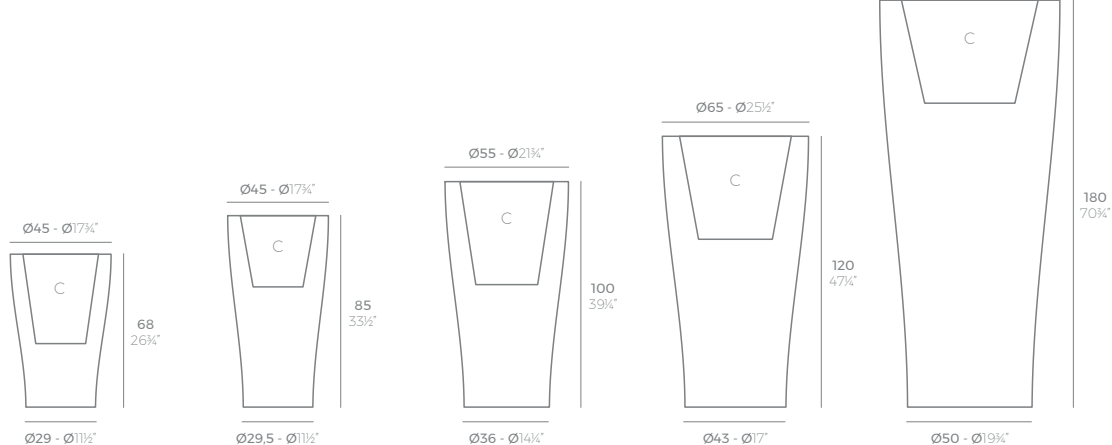

ORGANIC JARDINERAS

	Gal L	C= Ø x h in C= Ø x h cm	Basic Básico	Self-Watering Autorriego	Lacquered Lacado	White Led Cab. Led Blanco Cab.	RGBW Led Cab. Led RGBW Cab.	RGBW Led Batt. Led RGBW Bat.	RGBW Led DMX Cab. Led RGBW DMX Cab.	RGBW Led DMX Batt. Led RGBW DMX Bat.
Jardiniere 24 1/4" x 12 1/2" x 1 1/2" - Jardinerera 63x32x29 cm	2 - 8	7 1/2" x 14 1/2" x 4" - 19 x 37 x 10	42317A	42317R	42317RF	42317W	42317L	42317Y	42317D	42317DY
Jardiniere 35 1/4" x 18" x 16 1/4" - Jardinerera 91x46x41 cm	4 1/4 - 16	10 1/2" x 20 1/2" x 7 1/2" - 27 x 53 x 20	42318A	42318R	42318RF	42318W	42318L	42318Y	42318D	42318DY
Jardiniere 30" x 15" x 23 1/4" - Jardinerera 76x38x59 cm	4 1/4 - 16	9" x 17 1/2" x 5 1/2" - 23 x 45 x 14	42319A	42319R	42319RF	42319W	42319L	42319Y	42319D	42319DY

CURVADA

CURVADA Ø45x68 cm CURVADA Ø17 1/2" x 26 3/4"
CURVADA Ø45x85 cm CURVADA Ø17 1/2" x 33 1/2"
CURVADA Ø55x100 cm CURVADA Ø21 1/4" x 39 1/4"
CURVADA Ø65x120 cm CURVADA Ø25 1/2" x 47 1/4"
CURVADA Ø80x180 cm CURVADA Ø31 1/2" x 70 3/4"

	Gal L	C= Ø x h in C= Ø x h cm	Basic Básico	Self-Watering Autorriego	Lacquered Lacado	White Led Cab. Led Blanco Cab.	RGBW Led Cab. Led RGBW Cab.	RGBW Led Batt. Led RGBW Bat.	RGBW Led DMX Cab. Led RGBW DMX Cab.	RGBW Led DMX Batt. Led RGBW DMX Bat.
Curvada Ø17 1/2" x 26 3/4" - Curvada Ø45x68 cm	8 - 30	Ø33 1/2" x 15 1/4" - Ø34 x 40	42145A	42145R	42145RF	42145W	42145L	42145Y	42145D	42145DY
Curvada Ø17 1/2" x 33 1/2" - Curvada Ø45x85 cm	6 1/2 - 25	Ø33 1/2" x 12 1/2" - Ø34 x 32	42146A	42146R	42146RF	42146W	42146L	42146Y	42146D	42146DY
Curvada Ø21 1/4" x 39 1/4" - Curvada Ø55x100 cm	14 1/2 - 55	Ø16 1/2" x 18" - Ø42 x 46	42155A	42155R	42155RF	42155W	42155L	42155Y	42155D	42155DY
Curvada Ø25 1/2" x 47 1/4" - Curvada Ø65x120 cm	17 - 65	Ø19 1/2" x 18" - Ø50 x 46	42165A	42165R	42165RF	42165W	42165L	42165Y	42165D	42165DY
Curvada Ø31 1/2" x 70 3/4" - Curvada Ø80x180 cm	29 - 110	Ø24" x 18" - Ø61 x 46	42180A	42180R	42180RF	42180W	42180L	42180Y	42180D	42180DY