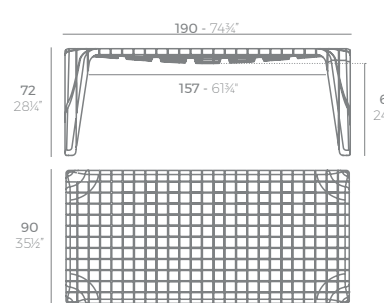

F3

F3 Mesa F3 Dining Table

	Basic Básico	Lacquered Lacado	Lacquered Two-Tone Lacado Dos-Tonos
Dining Table Mesa	60004	60004F	60004Y