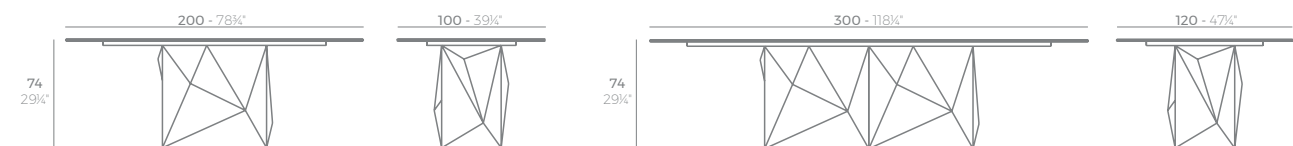

FAZ

FAZ Mesa 200 x 100
FAZ Dining Table 78¼" x 39¼"

FAZ Mesa XL 300 x 120
FAZ Dining Table XL 118¼" x 47¼"

	Basic Básico	Lacquered Lacado	White Led Cab. Led Blanco Cab.	RGBW Led Cab. Led RGBW Cab.	RGBW Led Batt. Led RGBW Bat.	RGBW Led DMX Cab. Led RGBW DMX Cab.	RGBW Led DMX Batt. Led RGBW DMX Bat.
HPL Black Edge Dining Table 78¼" x 39¼" Mesa 200 x 100	54016	54016F	54016W	54016L	54016Y	54016D	54016DY
HPL Borde Negro Dining Table XL 118" x 47¼" Mesa XL 300 x 120	54017	54017F	54017W	54017L	54017Y	54017D	54017DY
HPL White Edge Dining Table 78¼" x 39¼" Mesa 200 x 100	54016B	54016FB	54016WB	54016LB	54016YB	54016DB	54016DYB
HPL Borde Blanco Dining Table XL 118" x 47¼" Mesa XL 300 x 120	54017B	54017FB	54017WB	54017LB	54017YB	54017DB	54017DYB