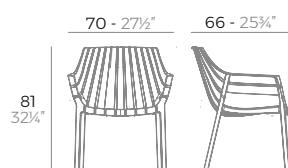

SPRITZ lounge chair.

Basic. Básico.

-
56024

- WHITE
- BLACK
- ECRU
- MOSTAZA
- BRONZE

4 units
30 kg 0,39 m³
66 lb 20,7 ft³

- stackable 4 max
- cushion available pag. 185
- UNE-EN** 581-1/2/3
- Fire proof UNE EN 1021 IMO A.652 UNI 9175 BS 5852
- light exposure ISO 4892-2