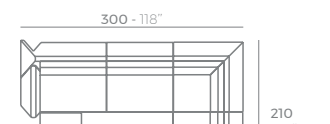

1 x 53004 Módulo Central - Sectional Sofa Armless
1 x 53002 Módulo Izquierdo - Sectional Sofa Left
1 x 53003 Módulo Derecho - Sectional Sofa Right
1 x 53005 Puff - Ottoman
1 x 54006 Módulo Esquina - Sectional Sofa Corner