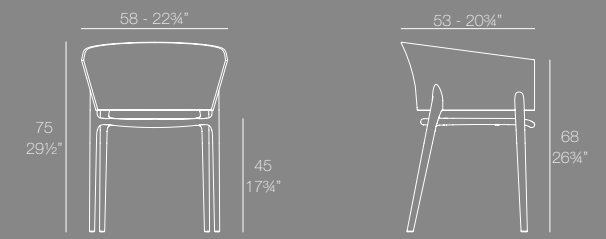

Ibiza

Color:

- Milos
- Cala
- Manta

Africa

Color:

- Milos
- Cala
- Manta

65005VR

Brooklyn

Color:

- Milos
- Cala
- Manta