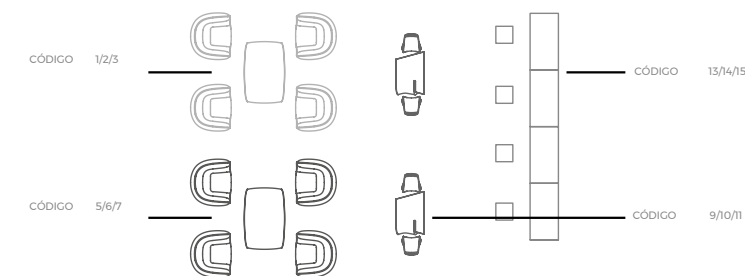

2* Ejemplo de configuración personalizada DMX Wireless Profesional