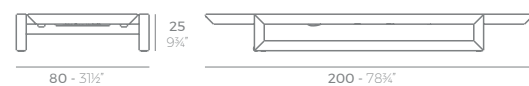

FRAME

FRAME Tumbona
FRAME Sun Lounger

	Basic Básico	Lacquered Lacado
Sun Lounger - Tumbona	54097	54097F