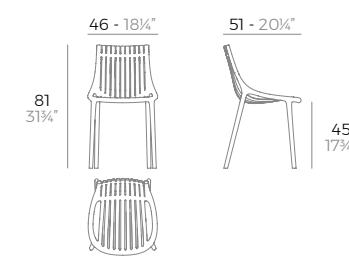

Basic. Básico.
REVOLUTION
Recycled plastic from the Mediterranean*
Lacquered. Lacado.

Price per unit
Precio unidad
- 65040
- 65040VR

WHITE	MILOS (R)
BLACK	CALA (R)
ECRU	MANTA (R)
PICKLE	

4 units
22,7 kg - 0,32 m³
50 lb - 11,3 ft³