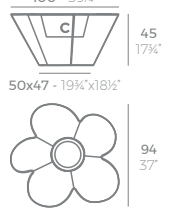

AGATHA

AGATHA Macetero
AGATHA Planter

	Cal L	C= d x d' x h in C= d x d' x h cm	Basic Básico	Lacquered Lacado	Lacquered Two-Tone Lacado Dos-Tonos
Planter Macetero	14 1/4 - 54	36 1/4" x 38 1/2" x 9 1/2" - 92 x 98 x 24	52003	52003F	52003FP