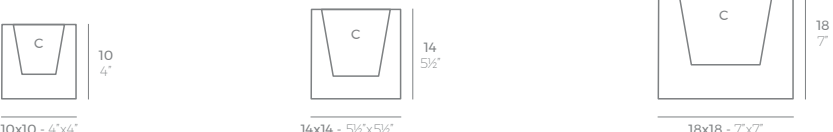

CUBO NANO

CUBO Nano 10 x 10 x 10 cm
CUBO Nano 4" x 4" x 4"

	Gal L	C = d x h in C = d x h cm	Nano Nano	Nano Lacquered Lacado Nano	Nano Led Nano Led
Nano Cubo 4"x4"x4" - Nano Cubo 10x10x10 cm	¼ - 0,5	3¼" x 3¼" x 2¾" - 8 x 8 x 7	41310A	41310F	41310W
Nano Cubo 5½"x5½"x5½" - Nano Cubo 14x14x14 cm	½ - 1	4¼" x 4¼" x 3½" - 11 x 11 x 9	41314A	41314F	41314W
Nano Cubo 7"x7"x7" - Nano Cubo 18x18x18 cm	½ - 2	5½" x 5½" x 4¾" - 14 x 14 x 12	41318A	41318F	41318W