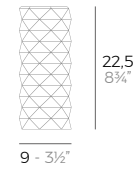

Europe plug	LED White	LED RGBW	LED RGBW DMX
Europe plug	56001B	54099	47093WY
USA plug	47094WY	47094Y	47094DY
Europe plug	47093Y	-	-
USA plug	47094WY	-	-