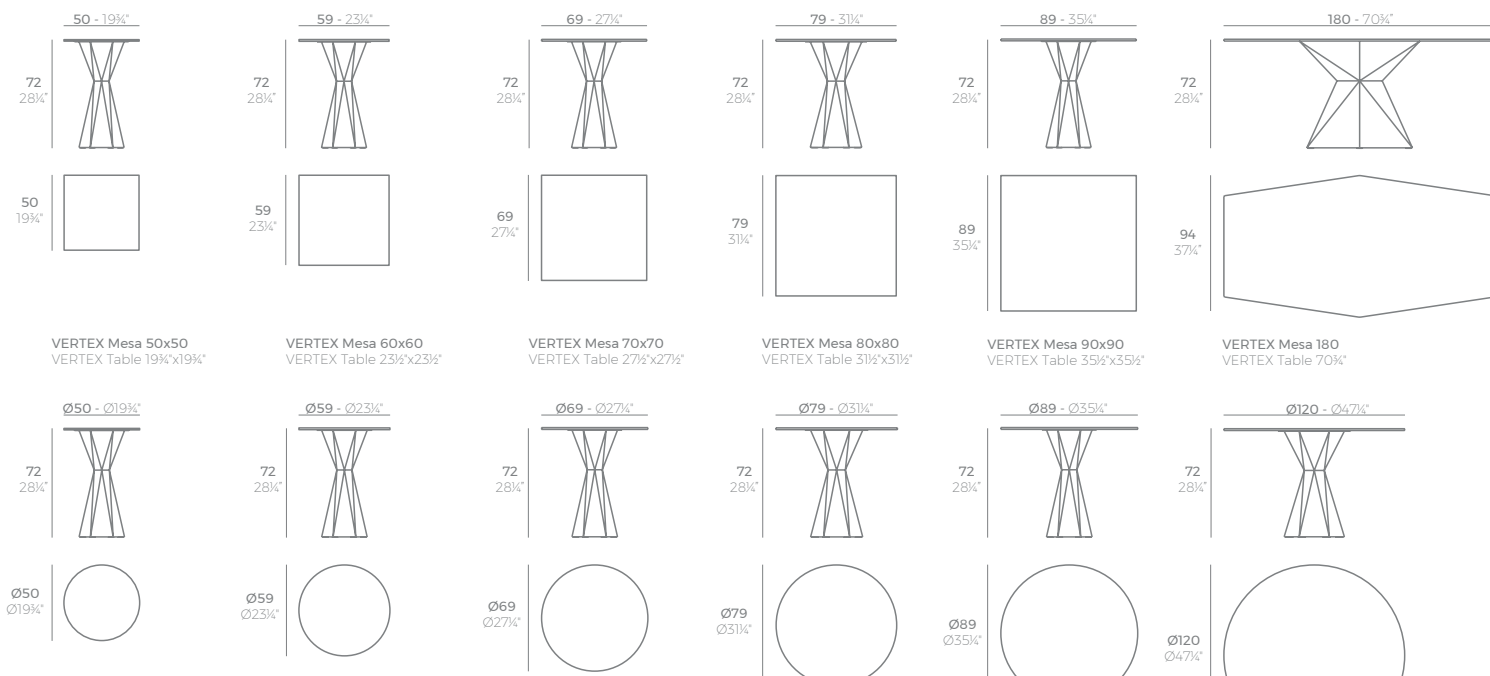

VERTEX Mesa Ø50
VERTEX Table Ø19¼"

VERTEX Mesa Ø60
VERTEX Table Ø23½"

VERTEX Mesa Ø70
VERTEX Table Ø27½"

VERTEX Mesa Ø80
VERTEX Table Ø31½"

VERTEX Mesa Ø90
VERTEX Table Ø35½"

VERTEX Mesa Ø120
VERTEX Table Ø47¼"

VERTEX

	Basic Básico	Lacquered Lacado	White Led Cab. Led Blanco Cab.	RGBW Led Cab. Led RGBW Cab.	RGBW Led Batt. Led RGBW Bat.	RGBW Led DMX Cab. Led RGBW DMX Cab.	RGBW Led DMX Batt. Led RGBW DMX Bat.
Table 19¼"x19¼" Mesa 50 x 50	51017C	51017CF	51017CW	51017CL	51017CY	51017CD	51017CDY
Table 23½"x23½" Mesa 60x60	51010C	51010CF	51010CW	51010CL	51010CY	51010CD	51010CDY
Table 27½"x27½" Mesa 70x70	51009C	51009CF	51009CW	51009CL	51009CY	51009CD	51009CDY
Table 31½"x31½" Mesa 80x80	51019C	51019CF	51019CW	51019CL	51019CY	51019CD	51019CDY
Table 35½"x35½" Mesa 90x90	51018C	51018CF	51018CW	51018CL	51018CY	51018CD	51018CDY
Table 70" Mesa 180	51008	51008F	51008W	51008L	51008Y	51008D	51008DY