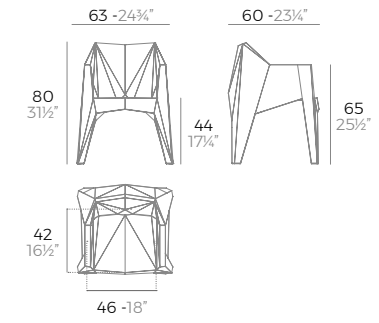

- stackable 4 max
- cushion available pag. 185
- UNE-EN 581-1/2/3
- ANSI/BIFMA X5.4
- Fire proof UNE EN 1021 IMO A.652 UNI 9175 BS 5852
- light exposure ISO 4892-2