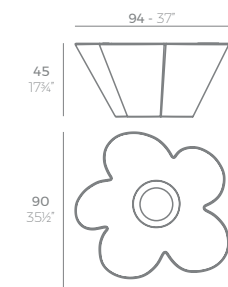

AGATHA

AGATHA Mesa Baja (incluye portalápices)
AGATHA Low Table (pencil case included)

	Basic Básico	Lacquered Lacado	Lacquered Two-Tone Lacado Dos-Tonos
Low Table Mesa Baja	52002	52002F	52002FP