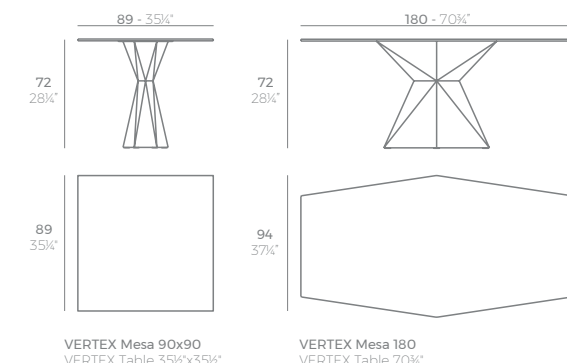

QUARTZ

	HPL Black Edge HPL Borde Negro	HPL White Edge HPL Borde Blanco
Table Ø23¼" - Mesa Ø59	54198	54198B
Table Ø27¼" - Mesa Ø69	54199	54199B
Table Ø31" - Mesa Ø79	54200	54200B
Table Ø35½" - Mesa Ø90	54201	54201B
Table Ø39¼" - Mesa Ø100	54202	54202B
Table 23¼" x 23¼" - Mesa 59 x 59	54203	54203B
Table 27¼" x 27¼" - Mesa 69 x 69	54204	54204B
Table 31" x 31" - Mesa 79 x 79	54205	54205B

FAZ INOX

	HPL Black Border HPL Borde Negro	HPL White Border HPL Borde Blanco
Dining Table stainless base 27½"x27½" - Mesa inox 70x70	54058C	54058BC
Dining Table stainless base 31½"x31½" - Mesa inox 80x80	54106C	54106BC
Dining Table stainless base 35½"x35½" - Mesa inox 90x90	54054C	54054BC
Dining Table stainless base 39¼"x39¼" - Mesa inox 100x100	54060C	54060BC
Dining Table stainless base 78¼"x39¼" - Mesa inox 200x100	54053	54053B

FAZ

	Basic Básico	Lacquered Lacado	White Led Cab. Led Blanco Cab.	RGBW Led Cab. Led RGBW Cab.	RGBW Led Batt. Led RGBW Bat.	RGBW Led DMX Cab. Led RGBW DMX Cab.	RGBW Led DMX Batt. Led RGBW DMX Bat.
HPL Black Edge Dining Table 78¼" x 39¼" Mesa 200 x 100	54016	54016F	54016W	54016L	54016Y	54016D	54016DY
HPL Borde Negro Dining Table XL 118" x 47¼" Mesa XL 300 x 120	54017	54017F	54017W	54017L	54017Y	54017D	54017DY
HPL White Edge Dining Table 78¼" x 39¼" Mesa 200 x 100	54016B	54016FB	54016WB	54016LB	54016YB	54016DB	54016DYB
HPL Borde Blanco Dining Table XL 118" x 47¼" Mesa XL 300 x 120	54017B	54017FB	54017WB	54017LB	54017YB	54017DB	54017DYB

UFO