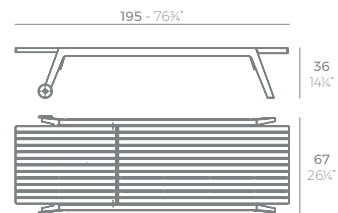

SPRITZ

SPRITZ Tumbona
SPRITZ Sun Lounger