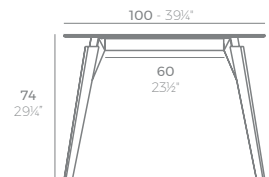

FAZ WOOD Mesa Salón 100 x 100
FAZ WOOD Lounge Table 39 1/4" x 39 1/4"