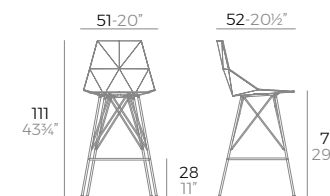

H.75cm

Basic. Básico.

-
54162

Lacquered. Lacado.

-
54162F

4 units

31 kg 0,48 m³
68 lb 17,3 ft³