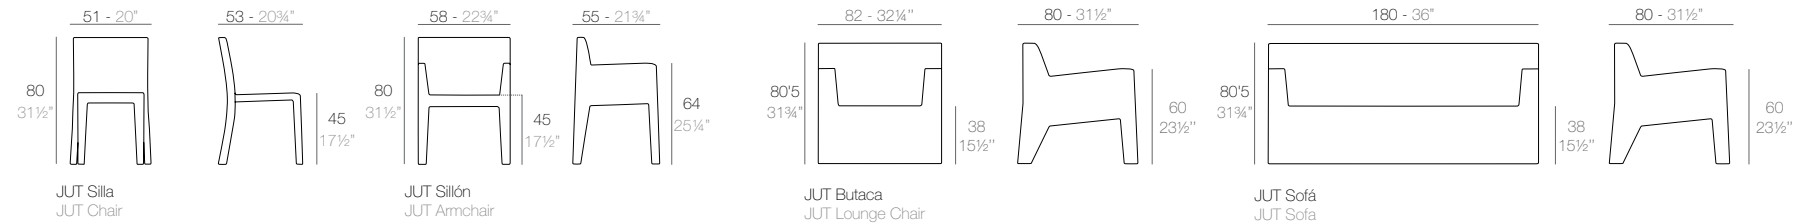

PLATO MEDIO CILINDRO

	Simple Simple	Simple Lacquered Lacado Simple
Middle Cylinder Plate 23½" x 14½" Plato Medio Cilindro 60 x 37 cm	42860	42860F

PLATOS CUADRADOS

	Simple Simple	Simple Lacquered Lacado Simple
10¼" - 26 cm	42926	42926F
13¾" - 35 cm	42935	42935F
15¾" - 40 cm	42939	42939F
16½" - 42 cm	42942	42942F
19¼" - 49 cm	42949	42949F
23½" - 60 cm	42960	42960F
27¾" - 71 cm	42971	42971F
36¼" - 92 cm	42992	42992F

PLATO ANGULAR

	Simple Simple	Simple Lacquered Lacado Simple
Angular Plate 19" x 19" Plato Angular 48 x 48 cm	42866	42866F

PLATOS JARDINERA

	Simple Simple	Simple Lacquered Lacado Simple
8¼" x 24" Plato Jardinera 21 x 61 cm	43020	43020F
9¾" x 25½" Plato Jardinera 25 x 65 cm	43025	43025F
10¼" x 29¾" Plato Jardinera 26 x 76 cm	43026	43026F
13¾" x 37½" Plato Jardinera 35 x 95 cm	43035	43035F
15¼" x 35¼" Plato Jardinera 39 x 89 cm	43039	43039F
19¼" x 42¾" Plato Jardinera 49 x 109 cm	43049	43049F
23½" x 51¼" Plato Jardinera 60 x 130 cm	43060	43060F

FURNITURE MOBILIARIO

JUT