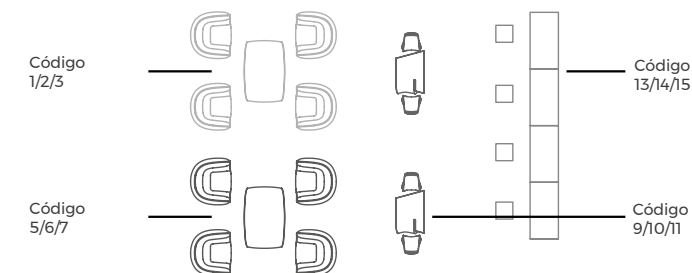

2* Ejemplo de configuración personalizada DMX Wireless Profesional

Control Remoto Instrucciones

	Repetir la última orden (Enviar la orden de nuevo)
	on / off
A/B/C	Grupos (A = Mobiliario / B = Macetas / C = Lámparas) Se pueden personalizar, máximo 3.
ABC	Controlar todas los grupos a la vez
	Cambio de color automático
	Botón Memoria (para programar un color personalizado) (consultar las funciones avanzadas)
	Colores programados
	Blanco cálido 2700K / Blanco natural 4000k / Blanco frío 6500k
+/-	Mas o menos (velocidad o intensidad)

- Pilas para el Control Remoto: CR2032
- -Controlador RF 433 Mhz / 10-15 metros de alcance.
- IP20 / Apto solo para uso interior.

DMX IS FUN!

DMX WIRELESS HOME WIFI PACK

El paquete Home Wi-Fi Vondom DMX Sin cables es un punto de acceso Wi-Fi con el que controlar todos sus productos VONDOM mediante sus dispositivos IOS o Android.

- 1* DMX Wireless Configuración Estándar
  Están preconfiguradas tres Familias independientes: MACETAS, LAMPARAS, MOBILIARIO.
- 2* DMX Wireless Configuración Personalizada

Puede indicarnos los productos o grupos que necesita controlar independientemente y nosotros lo configuraremos. (Máx. 8 zonas)