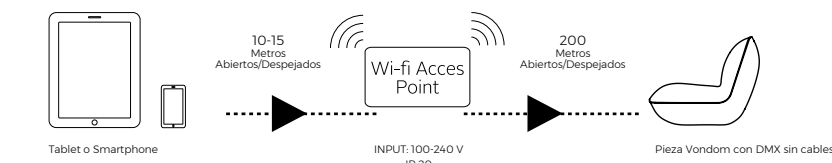

DMX IS FUN!

DMX WIRELESS HOME WIFI PACK

El paquete Home Wi-Fi Vondom DMX Sin cables es un punto de acceso Wi-Fi en el que controlar todos sus productos VONDOM mediante sus dispositivos IOS o Android.

- 1* DMX Wireless Configuración Estándar
  Están preconfiguradas tres Familias independientes: MACETAS, LAMPARAS, MOBILIARIO.
- 2* DMX Wireless Configuración Personalizada

Puede indicarnos los productos o grupos que necesita controlar independientemente y nosotros lo configuraremos. (Máx. 8 zonas)