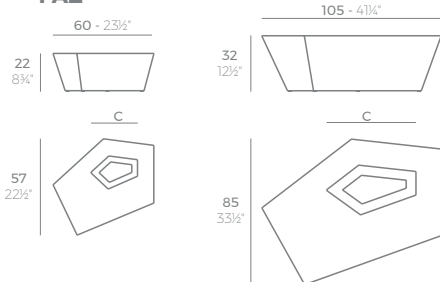

BIOPHILIA

	Basic Básico	Lacquered Lacado	White Led Cab. Led Blanco Cab.	RGBW Led Cab. Led RGBW Cab.	RGBW Led DMX Cab. Led RGBW DMX Cab.	RGBW Led Batt. Led RGBW Bat.	RGBW Led DMX Batt. Led RGBW DMX Batt.	Lacquered Two-Tone Lacado Dos-Tonos
Low Table Mesa Baja	59004	59004F	59004W	59004L	59004D	59004Y	59004DY	59004FP

WING

	Basic Básico	Lacquered Lacado	White Led Cab. Led Blanco Cab.	RGBW Led Cab. Led RGBW Cab.	RGBW Led DMX Cab. Led RGBW DMX Cab.	RGBW Led Batt. Led RGBW Bat.	RGBW Led DMX Batt. Led RGBW DMX Batt.
Low Table Mesa Baja	53035	53035F	53035W	53035L	53035D	53035Y	53035DY

FAZ

FAZ Mesa Tumbona
FAZ Sun Lounger Table

FAZ Mesa Baja
FAZ Low Table

	Cal L	C (d x h) in C (a x h) cm	Basic Básico	Lacquered Lacado	White Led Cab. Led Blanco Cab.	RGBW Led Cab. Led RGBW Cab.	RGBW Led DMX Cab. Led RGBW DMX Cab.	RGBW Led Batt. Led RGBW Bat.	RGBW Led DMX Batt. Led RGBW DMX Batt.
Sun Lounger Table Mesa Tumbona	3/3	10 3/4 x 4 3/4 27 x 12	54009	54009F	54009W	54009L	54009D	54009Y	54009DY
Low Table Mesa Baja	3/12	20 x 7 1/2 51 x 19	54007	54007F	54007W	54007L	54007D	54007Y	54007DY