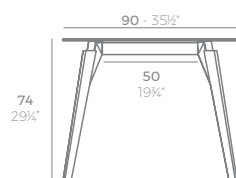

FAZ WOOD Mesa Comedor 69 x 69
FAZ WOOD Dining table 27 1/4" x 27 1/4"

FAZ WOOD Mesa Comedor Ø69
FAZ WOOD Dining table Ø27 1/4"

FAZ WOOD Mesa Salón 100 x 100
FAZ WOOD Lounge Table 39 1/4" x 39 1/4"

FAZ WOOD Mesa Salón 90 x 90
FAZ WOOD Lounge Table 35 1/2" x 35 1/2"