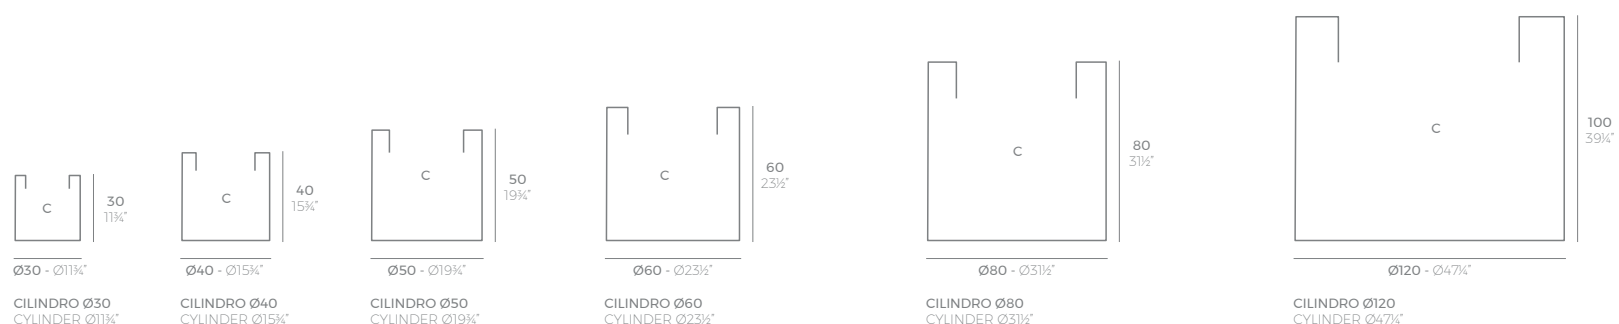

CILINDRO Ø30 CYLINDER Ø11 1/4"   CILINDRO Ø40 CYLINDER Ø15 1/4"   CILINDRO Ø50 CYLINDER Ø19 3/4"   CILINDRO Ø60 CYLINDER Ø23 1/2"   CILINDRO Ø80 CYLINDER Ø31 1/2"   CILINDRO Ø120 CYLINDER Ø47 1/4"

	Gal L	C= Ø x h in C= Ø x h cm	Simple Simple	Simple Lacquered Simple	Lacado Lacado
Cylinder Ø11 1/4" x 11 1/4" - Cilindro Ø30 x 30 cm	5 1/2 - 20	Ø9 1/2" x 11 1/4" - Ø24 x 30	40330	40330F	40330F
Cylinder Ø15 1/4" x 15 1/4" - Cilindro Ø40 x 40 cm	13 - 50	Ø13" x 23 1/2" - Ø33 x 40	40340	40340F	40340F
Cylinder Ø19 3/4" x 19 3/4" - Cilindro Ø50 x 50 cm	36 1/2 - 100	Ø16 1/2" x 19 3/4" - Ø42 x 50	40350	40350F	40350F
Cylinder Ø23 1/2" x 23 1/2" - Cilindro Ø60 x 60 cm	45 - 170	Ø20 1/2" x 23 1/2" - Ø52 x 60	40360	40360F	40360F
Cylinder Ø31 1/2" x 31 1/2" - Cilindro Ø80 x 80 cm	105 - 400	Ø27 1/2" x 31 1/2" - Ø70 x 80	40380	40380F	40380F
Cylinder Ø47 1/4" x 39 3/4" - Cilindro Ø120 x 100 cm	290 1/2 - 1100	Ø41 1/4" x 39 3/4" - Ø105 x 100	40312	40312F	40312F