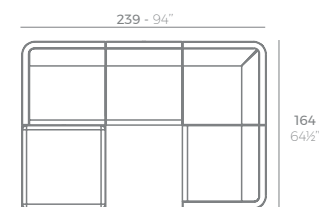

1 x 54171 Módulo Central - Sectional Sofa Armless
1 x 54173 Módulo Izquierdo - Sectional Sofa Left
1 x 54174 Módulo Derecho - Sectional Sofa Right
1 x 54133 Puff - Ottoman
1 x 54172 Módulo Esquina - Sectional Sofa Corner