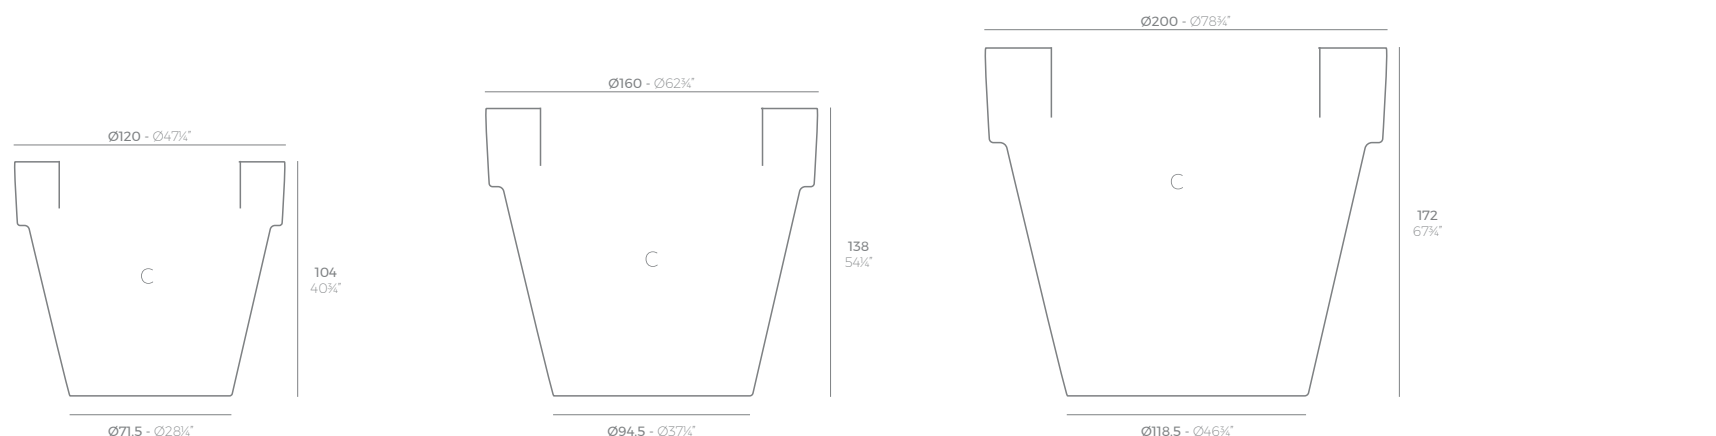

MACETA Ø30 MACETA Ø11 1/4"   MACETA Ø35 MACETA Ø13 3/4"   MACETA Ø40 MACETA Ø15 1/4"   MACETA Ø45 MACETA Ø17 3/4"   MACETA Ø50 MACETA Ø19 3/4"   MACETA Ø60 MACETA Ø23 1/2"   MACETA Ø80 MACETA Ø31 1/2"

MACETA Ø120 MACETA Ø47 1/4"   MACETA Ø160 MACETA Ø62 3/4"   MACETA Ø200 MACETA Ø78 3/4"

	Gal L	C= Ø x h in C= Ø x h cm	Simple Simple	Simple Lacquered Lacado		Gal L	C= Ø x h in C= Ø x h cm	Simple Simple	Simple Lacquered Lacado	
Maceta Ø11 1/4" - Maceta Ø30	3 1/4 - 12	Ø10 1/4" x 10 1/4" - Ø27 x 26	40130	40130F		Maceta Ø23 1/2" - Maceta Ø60	26 1/2 - 100	Ø20 1/2" x 20 1/2" - Ø53 x 52	40160	40160F
Maceta Ø13 3/4" - Maceta Ø35	5 1/4 - 20	Ø12 1/4" x 11 3/4" - Ø31 x 30	40135	40135F		Maceta Ø31 1/2" - Maceta Ø80	58 - 220	Ø28" x 27 1/2" - Ø71 x 69	40180	40180F
Maceta Ø15 1/4" - Maceta Ø40	8 - 30	Ø13 3/4" x 13 3/4" - Ø35 x 35	40140	40140F		Maceta Ø47 1/4" - Maceta Ø120	211 1/4 - 800	Ø41 3/4" x 40" - Ø106 x 104	40112	40112F
Maceta Ø17 3/4" - Maceta Ø45	10 1/2 - 40	Ø15 3/4" x 15 3/4" - Ø40 x 39	40145	40145F		Maceta Ø62 3/4" - Maceta Ø160	475 1/2 - 1800	Ø55 1/2" x 54 1/4" - Ø141 x 138	40116	40116F
Maceta Ø19 3/4" - Maceta Ø50	14 1/2 - 55	Ø17 3/4" x 17" - Ø44 x 43	40150	40150F		Maceta Ø78 3/4" - Maceta Ø200	951 - 3600	Ø69 3/4" x 67 3/4" - Ø176 x 172	40120	40120F