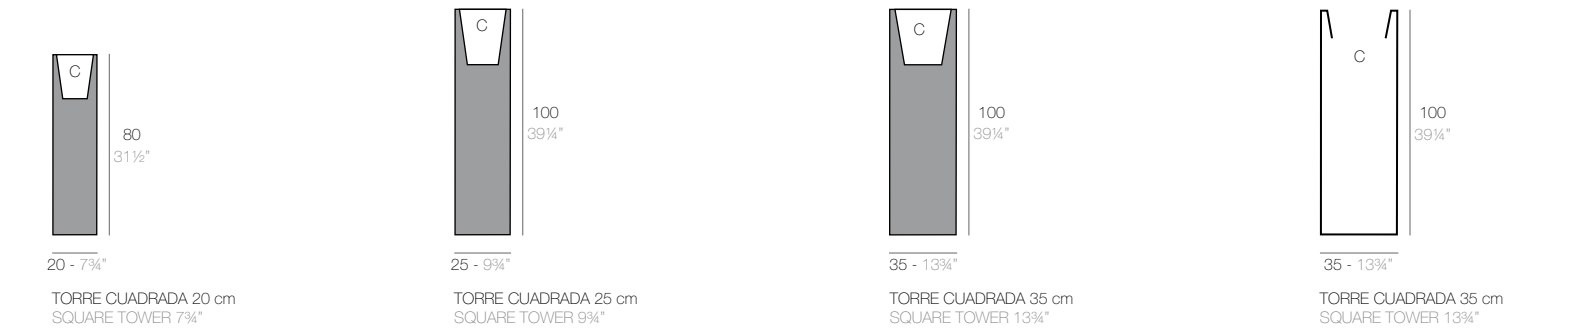

TORRE CUADRADA

	Gal L	C= (d x d') x h in C= (d x d') x h cm	Basic Basic	Self-watering Autoriego	Lacquered Lacado	White Led Cab. Led Blanco Cab.	RGBW Led Cab. Led RGBW Cab.	RGBW Led Batt. Led RGBW Bat.	RGBW Led DMX Cab. Led RGBW DMX Cab.	RGBW Led DMX Batt. Led RGBW DMX Bat.	Simple Simple	Simple Lacquered Lacado Simple
Square Tower 7¾" x 31½" - Torre Cuadrada 20 x 80 cm	1¼ - 5	6¾" x 6¾" x 7¾" - 17 x 17 x 20	44120A	44120R	44120F	44120W	44120L	44120Y	44120D	44120DY		
Square Tower 9¾" x 39¼" - Torre Cuadrada 25 x 100 cm	2½ - 9	7¾" x 7¾" x 9¾" - 20 x 20 x 24	44125A	44125R	44125F	44125W	44125L	44125Y	44125D	44125DY		
Square Tower 13¾" x 39¼" - Torre Cuadrada 35 x 100 cm	5¼ - 21	11½" x 11½" x 12½" - 29 x 29 x 32	44135A	44135R	44135F	44135W	44135L	44135Y	44135D	44135DY		
Square Tower 13¾" x 39¼" - Torre Cuadrada 35 x 100 cm	32 - 122	11½" x 11½" x 39¼" - 29 x 29 x 100	-	-	-	-	-	-	-	-	44135	44135F