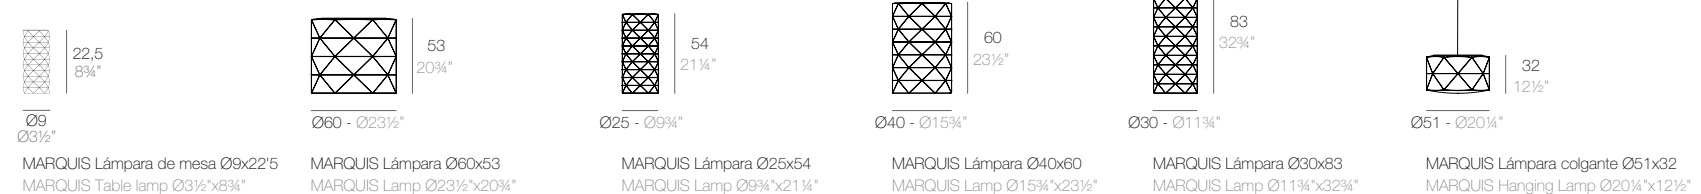

MARQUIS

	White Led Cab. Led Blanco Cab.	White Led Batt. Led Bl. Bat.	RGBW Led Cab. Led RGBW Cab.	RGBW Led Batt. Led RGBW Bat.	RGBW Led DMX Cab. Led RGBW DMX Cab.	RGBW Led DMX Batt. Led RGBW DMX Bat.
Table Lamp Ø3½"x8 ¾" - Lámpara de mesa Ø9x22.5	-	47093WY	-	47093Y	-	47093DY
Lamp Ø23½"x20¾" - Lámpara Ø60x53	47087W	-	47087L	47087Y	47087D	47087DY
Lamp Ø9¾"x21¾" - Lámpara Ø25x54	47088W	-	47088L	47088Y	47088D	47088DY
Lamp Ø15¾"x23½" - Lámpara Ø40x60	47089W	-	47089L	47089Y	47089D	47089DY
Lamp Ø11¾"x32¾" - Lámpara Ø30x83	47090W	-	47090L	47090Y	47090D	47090DY
Hanging Lamp Ø20¼"x12½" - Lámpara colgante Ø51x32	47091W	-	47091L	47091Y	47091D	47091DY