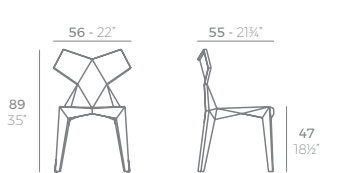

KIMONO

KIMONO Silla
KIMONO Chair

Basic Básico
54299