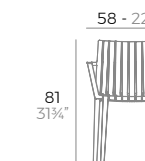

SPRITZ chair with arms.

Basic. Básico.

56015

- WHITE
- BLACK
- ECRU
- MOSTAZA
- BRONZE

4 units
26 kg 0,38 m³
57,7 lb 13,7 ft³

SPRITZ armchair.

Basic. Básico.

Price per unit
Precio unidad
-
56017