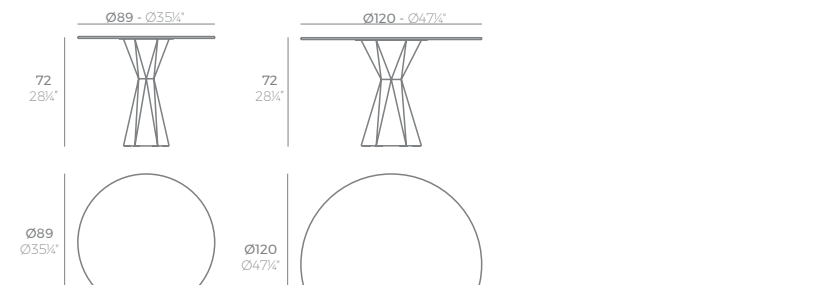

VERTEX Mesa 180
VERTEX Table 70"

VERTEX Mesa Ø50
VERTEX Table Ø19¼"

VERTEX Mesa Ø60
VERTEX Table Ø23½"

VERTEX Mesa Ø70
VERTEX Table Ø27½"

VERTEX Mesa Ø80
VERTEX Table Ø31½"

VERTEX Mesa Ø90
VERTEX Table Ø35½"

VERTEX Mesa Ø120
VERTEX Table Ø47¼"

	Basic Básico	Lacquered Lacado	White Led Cab. Led Blanco Cab.	RGBW Led Cab. Led RGBW Cab.	RGBW Led Batt. Led RGBW Bat.	RGBW Led DMX Cab. Led RGBW DMX Cab.	RGBW Led DMX Batt. Led RGBW DMX Bat.
Table Ø19¼" Mesa Ø50	51017	51017F	51017W	51017L	51017Y	51017D	51017DY
Table Ø23½" Mesa Ø60	51010	51010F	51010W	51010L	51010Y	51010D	51010DY
Table Ø27½" Mesa Ø70	51009	51009F	51009W	51009L	51009Y	51009D	51009DY
Table Ø31½" Mesa Ø80	51019	51019F	51019W	51019L	51019Y	51019D	51019DY
Table Ø35" Mesa Ø90	51018	51018F	51018W	51018L	51018Y	51018D	51018DY
Table Ø47¼" Mesa Ø120	51020	51020F	51020W	51020L	51020Y	51020D	51020DY