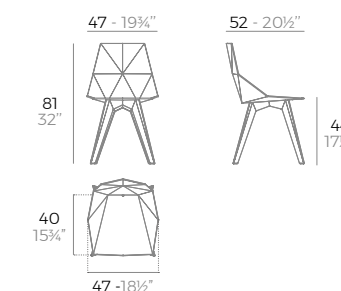

Basic. Básico. -
54062
Lacquered. Lacado. -
54062F

- WHITE
- BLACK
- ECRU
- RED
- BRONZE
- LACQ. WHITE
- LACQ. BLACK
- LACQ. RED
- LACQ. ANTH.

4 units
17,1 kg 0,25 m³
37,8 lb 8,95 ft³