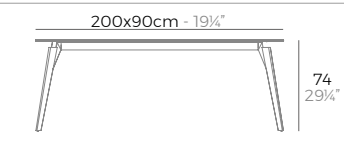

Ø60x74 cm
Ø23½"x29¼"
4u. HPL 40kg 0,67m³ - 88lb 23,7ft³

Ø70x74 cm
Ø27½"x29¼"
4u. HPL 46kg 0,68m³ - 101lb 24ft³

Ø80x74 cm
Ø31½"x29¼"
4u. HPL 53kg 0,69m³ - 116lb 24,5ft³

Leg's colors - Color de estructura

Table Top finishes - Acabado de tablero

90x90x74 cm
35½"x35½"x29¼"
1u. HPL 27kg 0,18m³ - 60lb 6,5ft³

100x100x74 cm
39¼"x39¼"x29¼"
1u. HPL 31kg 0,22m³ - 68lb 7,8ft³

Ø120x74 cm
Ø47¼"x29¼"
1u. HPL 35kg 0,31m³ - 77lb 10,9ft³

Ø140x74 cm
Ø55"x29¼"
1u. HPL 41kg 0,41m³ - 89lb 14,5ft³

200x90x74 cm
78¾"x35½"x29¼"
1u. HPL 47kg 0,38m³ - 103lb 13,4ft³

200x100x74 cm
78¾"x39¼"x29¼"
1u. HPL 50kg 0,41m³ - 110lb 14,6ft³

Fijo	Abatible	Fijo para vidrio
Fixed	Collapsible top	Fixed for glass

FAZ Low Table 3P