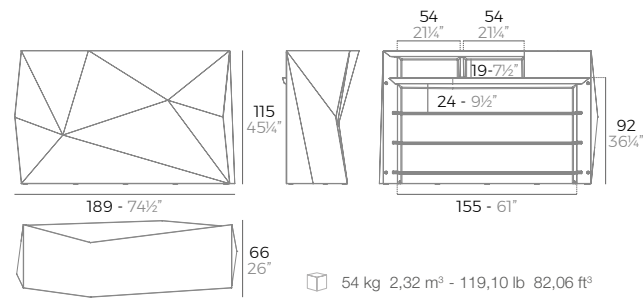

FAZ center counter

56001B	54099	54113	54113F	54113W	54113L	54113Y

54 kg 2,32 m³ - 119,10 lb 82,06 ft³

Opcional. Optional.

Set 2 Estantes HPL. 2-HPL Flat Shelf Set.	-	54113D
Cubre Barra Inox. Counter Top - Stainless Steel.	-	54113DY
Set 8 ruedas ø40 mm con bloqueo. 8-wheel set with lock.	-	54113E
Bluetooth Sound System Pack 200W	-	54113X