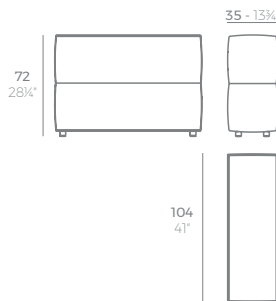

TABLET Sofá Módulo Brazo Izquierdo
TABLET Sectional Sofa Left Arm
ref. 54224