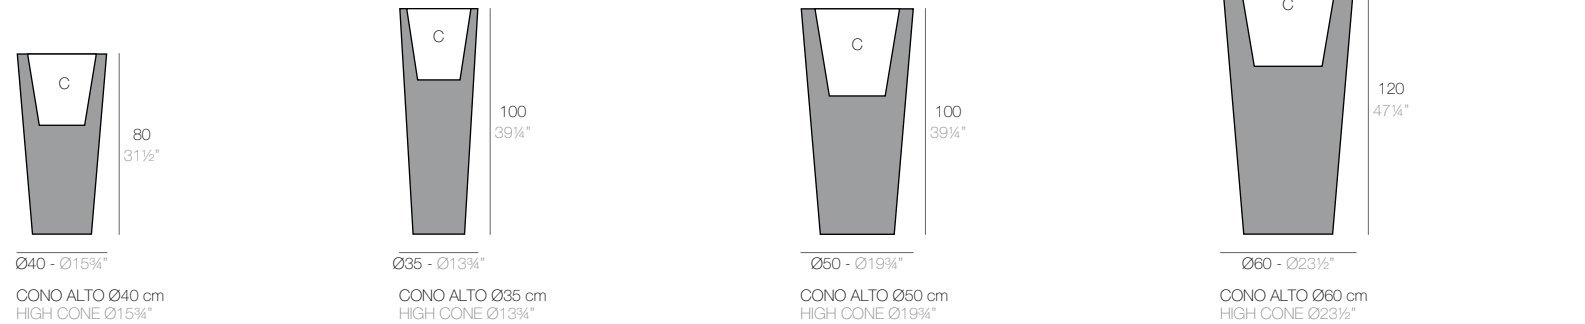

CONO ALTO

	Gal L	C= Ø x h in C= Ø x h cm	Basic Basic	Self-watering Autoriego	Lacquered Lacado	White Led Cab. Led Blanco Cab.	RGBW Led Cab. Led RGBW Cab.	RGBW Led Batt. Led RGBW Bat.	RGBW Led DMX Cab. Led RGBW DMX Cab.	RGBW Led DMX Batt. Led RGBW DMX Bat.
High Cone Ø15¾" x 31½" - Cono Alto Ø40 x 80 cm	4¼ - 16	Ø12¼" x 12½" - Ø31 x 32	40540A	40540R	40540RF	40540W	40540L	40540Y	40540D	40540DY
High Cone Ø13¾" x 39¼" - Cono Alto Ø35 x 100 cm	5¼ - 22	Ø11½" x 12½" - Ø29 x 32	40535A	40535R	40535RF	40535W	40535L	40535Y	40535D	40535DY
High Cone Ø19¾" x 39¼" - Cono Alto Ø50 x 100 cm	8½ - 32	Ø15" x 15¼" - Ø38 x 39	40550A	40550R	40550RF	40550W	40550L	40550Y	40550D	40550DY
High Cone Ø23½" x 47¼" - Cono Alto Ø60 x 120 cm	15¼ - 60	Ø18" x 18" - Ø46 x 46	40560A	40560R	40560RF	40560W	40560L	40560Y	40560D	40560DY