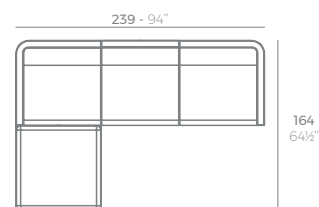

1 x 54171 Módulo Central - Sectional Sofa Armless
1 x 54173 Módulo Izquierdo - Sectional Sofa Left
1 x 54174 Módulo Derecho - Sectional Sofa Right
1 x 54133 Puff - Ottoman