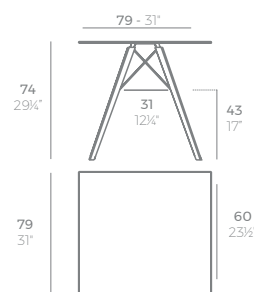

FAZ WOOD Mesa Comedor 79 x 79
FAZ WOOD Dining table 31" x 31"