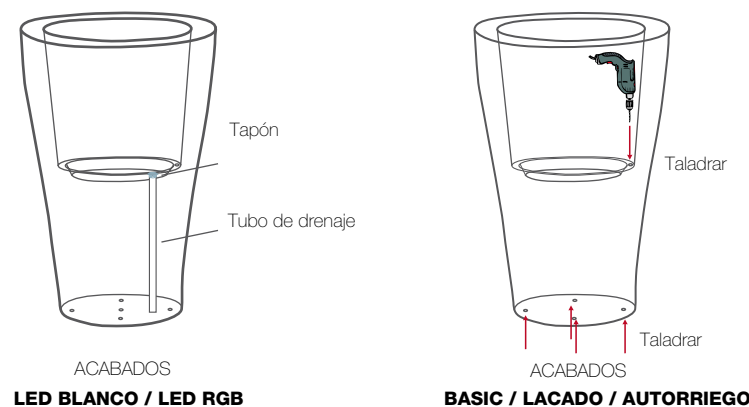

Design
VCG_0520

Studio Vondom
MAY 2020

ES | Las posibles diferencias entre el color original y el color reproducido se deben a la técnica de impresión.

VONDOM se reserva el derecho exclusivo sobre todas las marcas, fotografías y diseños utilizados en sus colecciones, por lo que queda prohibida la fabricación, distribución y/o comercialización de los productos que los contienen, en cualquier medio o soporte.

En particular quedan reservados a favor de su titular los derechos de reproducción total o parcial, la transformación de los mismos y/o su utilización fuera de la esfera privada y con fines comerciales.

VONDOM se reserva el derecho de modificar total o parcialmente sin aviso previo cualquiera de los datos y especificaciones de esta publicación.

Toda la información que aparece en este catálogo referente a dimensiones y capacidades son aproximadas.

© Copyright. 2020. Vondom, S.L.U.

Todos los Derechos a beneficio de VONDOM

EN | The possible differences between pictures and real items could be due to the colors in the printing technology process.

VONDOM all rights related to trademarks, pictures and designs are reserved.

All manufacturing distribution and/or trading activities in any media of the products displayed in the collections are prohibited. Specifically those rights about total or partial reproduction, transformation and/or usage in public with commercial purposes. VONDOM reserves the right to effect any changes or improvements, without notice.

All the information included in this catalogue regarding sizes and capacities are approximated.

© Copyright. 2020. Vondom, S.L.U.

All rights reserved to the order of VONDOM