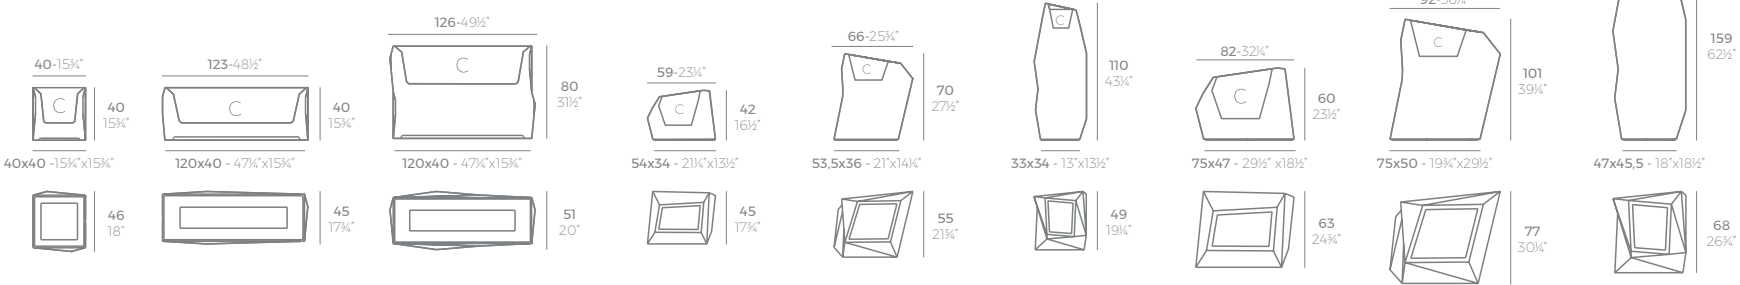

VOYDOM

FAZ

FAZ Maceta FAZ Planter
FAZ Jardinera FAZ Jardiniera
FAZ Jardinera alta FAZ High jardiniera
FAZ Macetero bajo FAZ Down planter
FAZ Macetero medio FAZ Medium planter
FAZ Macetero alto FAZ High planter
FAZ Macetero bajo XL FAZ Down planter XL
FAZ Macetero medio XL FAZ Medium planter XL
FAZ Macetero alto XL FAZ High planter XL

	Cal L	C= d x d' x h in C= d x d' x h cm	Basic Básico	Self-Watering Autorriego	Lacquered Lacado	White Led Cab. Led Blanco Cab.	RGBW Led Cab. Led RGBW Cab.	RGBW Led Batt. Led RGBW Bat.	RGBW Led DMX Cab. Led RGBW DMX Cab.	RGBW Led DMX Batt. Led RGBW DMX Bat.	Kit 4 Wheels Kit 4 Ruedas
Planter - Maceta	10 - 38	14 3/4" x 14 3/4" x 10 3/4" - 37,5 x 37,5 x 27	54175A	54175R	54175F	54175W	54175L	54175Y	54175D	54175DY	53026
Jardiniera - Jardinera	31 1/2 - 120	46 1/2" x 15 x 10 3/4" - 117,5 x 38 x 27	54176A	54176R	54176F	54176W	54176L	54176Y	54176D	54176DY	53026
High Jardiniera - Jardinera Alta	38 1/4 - 140	46 1/2" x 15 x 12 3/4" - 117,5 x 38 x 32,5	54177A	54177R	54177F	54177W	54177L	54177Y	54177D	54177DY	53026
Down Planter - Macetero Bajo	2 1/2 - 10	10 3/4" x 8 3/4" x 10 3/4" - 27,5 x 22 x 27	54020A	54020R	54020F	54020W	54020L	54020Y	54020D	54020DY	53026
Medium Planter - Macetero Medio	5 1/2 - 21	12 1/2" x 11 3/4" x 12 1/2" - 31 x 30 x 31	54021A	54021R	54021F	54021W	54021L	54021Y	54021D	54021DY	53026
High Planter - Macetero Alto	2 1/2 - 10	11" x 8 1/2" x 10 3/4" - 28 x 21,5 x 27	54022A	54022R	54022F	54022W	54022L	54022Y	54022D	54022DY	53026
Down Planter XL - Macetero Bajo XL	7 - 27	11 1/4" x 18" x 12 1/2" - 30 x 46 x 32	54011A	54011R	54011F	54011W	54011L	54011Y	54011D	54011DY	53026
Medium Planter XL - Macetero Medio XL	13 - 50	15 3/4" x 16 1/4" x 15 3/4" - 40 x 41 x 40	54012A	54012R	54012F	54012W	54012L	54012Y	54012D	54012DY	53026
High Planter XL - Macetero Alto XL	7 1/2 - 29	14 1/2" x 10 3/4" x 15 3/4" - 37 x 27 x 40	54013A	54013R	54013F	54013W	54013L	54013Y	54013D	54013DY	53026