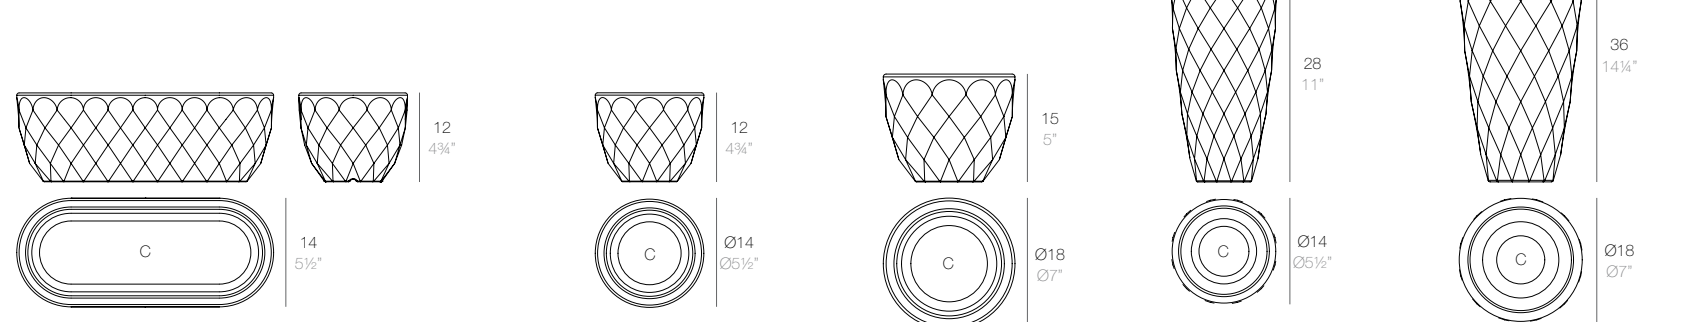

VASES NANO

	Gal L	C = d x h in C = d x h cm	Nano Nano	Nano Lacquered Lacado Nano	Nano Led Nano Led
Vases Nano 12¼" x 5½" x 4¾" - Vases Nano 33 x 14 x 12 cm	0'46 - 1'73	12¼" x 4¾" x 2¼" - 32 x 12 x 6	47033A	47033F	47033W
Vases Nano Ø5½" x 4¾" - Vases Nano Ø14 x 12 cm	0'14 - 0'52	Ø4¾" x 2¼" - Ø12 x 6	47012A	47012F	47012W
Vases Nano Ø7" x 5" - Vases Nano Ø18 x 15 cm	0'31 - 1'18	Ø6" x 3½" - Ø15 x 9	47018A	47018F	47018W
Vases Nano Ø5½" x 11" - Vases Nano Ø14 x 28 cm	0'28 - 1'05	Ø4¾" x 5½" - Ø12 x 14	47028A	47028F	47028W
Vases Nano Ø7" x 14¼" - Vases Nano Ø18 x 36 cm	0'61 - 2'30	Ø6" x 7½" - Ø15 x 19	47036A	47036F	47036W

JARDINERA NANO

	Gal L	C = d x h in C = d x h cm	Nano Nano	Nano Lacquered Lacado Nano	Nano Led Nano Led
Jardiniere 9½"x3"x3" - Jardinera 24x10x10 cm	0'2 - 1	8½" x 3¼" x 2¼" - 22 x 8 x 6	41610A	41610F	41610W
Jardiniere 13½"x5½"x5½" - Jardinera 34x14x14 cm	0'6 - 2'5	12¾" x 4" x 3½" - 31 x 11 x 9	41614A	41614F	41614W

CUBO NANO

	Gal L	C = d x h in C = d x h cm	Nano Nano	Nano Lacquered Lacado Nano	Nano Led Nano Led
Cubo 4"x4"x4" - Cubo 10x10x10 cm	0'08 - 0'3	3¼" x 3¼" x 2¾" - 8 x 8 x 7	41310A	41310F	41310W
Cubo 5½"x5½"x5½" - Cubo 14x14x14 cm	0'25 - 1	4¾" x 4¾" x 3½" - 11 x 11 x 9	41314A	41314F	41314W
Cubo 7"x7"x7" - Cubo 18x18x18 cm	½ - 2	5½" x 5½" x 4¾" - 14 x 14 x 12	41318A	41318F	41318W