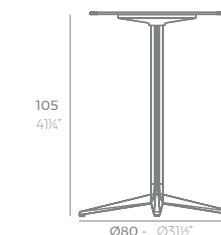

TABLE TOP - SOBRE