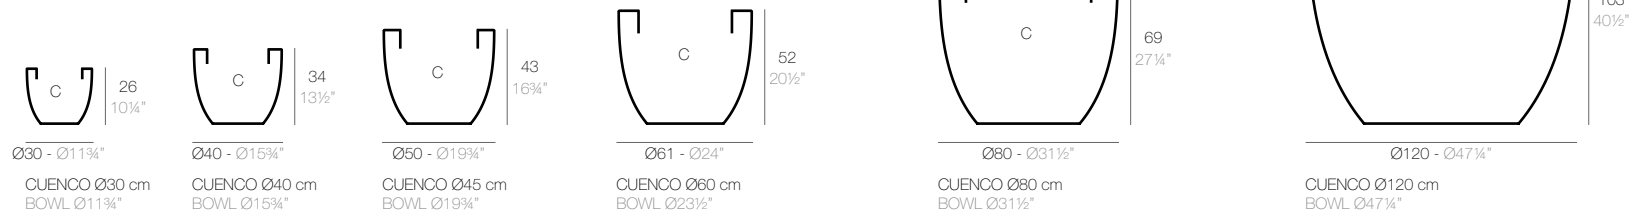

ANGULAR

	Gal L	C= d x h in C= d x h cm	Simple Simple	Simple Lacquered Lacado Simple
Angular 15 1/4" x 15 1/4" x 21 3/4" - Angular 39 x 39 x 55 cm	18 1/2 - 70	23 3/2" x 21 3/4" - 60 x 55	41070	41070F

MEDIO CILINDRO

	Gal L	C= d x h in C= d x h cm	Simple Simple	Simple Lacquered Lacado Simple
Medio Cilindro 19 3/4" x 11 1/2" x 21 3/4" - Medio Cilindro 50 x 29 x 55 cm	17 1/2 - 65	17" x 21 3/4" - 43 x 55	40950	40950F

CUENCO

	Gal L	C= d x h in C= d x h cm	Simple Simple	Simple Lacquered Lacado Simple
Bowl Ø11 3/4" - Cuenco Ø30 cm	4 - 15	Ø9 1/2" x 10 1/4" - Ø24 x 26	40730	40730F
Bowl Ø15 3/4" - Cuenco Ø40 cm	9 1/4 - 35	Ø13" x 13 3/4" - Ø33 x 35	40740	40740F
Bowl Ø19 3/4" - Cuenco Ø50 cm	18 1/4 - 70	Ø16 1/2" x 17" - Ø42 x 43	40750	40750F
Bowl Ø23 1/2" - Cuenco Ø60 cm	31 3/4 - 120	Ø20 1/2" x 20 1/2" - Ø52 x 52	40760	40760F
Bowl Ø31 1/2" - Cuenco Ø80 cm	74 - 280	Ø26 3/4" x 27 1/4" - Ø68 x 69	40780	40780F
Bowl Ø47 1/4" - Cuenco Ø120 cm	251 - 950	Ø40 1/4" x 41" - Ø102 x 104	402712	40712F