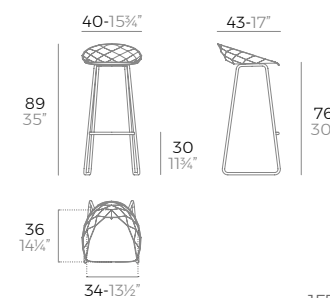

Basic. Básico.

-
47071

Lacquered. Lacado.

-
47071F

2 units

11,2 kg 0,29 m³
24,7 lb 10,3 ft³