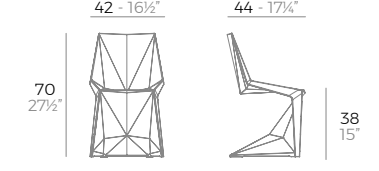

- stackable 4 max
- UNE-EN 581-1/2/3
- Fire proof UNE EN 1021 IMO A.652 UNI 9175 BS 5852
- light exposure ISO 4892-2