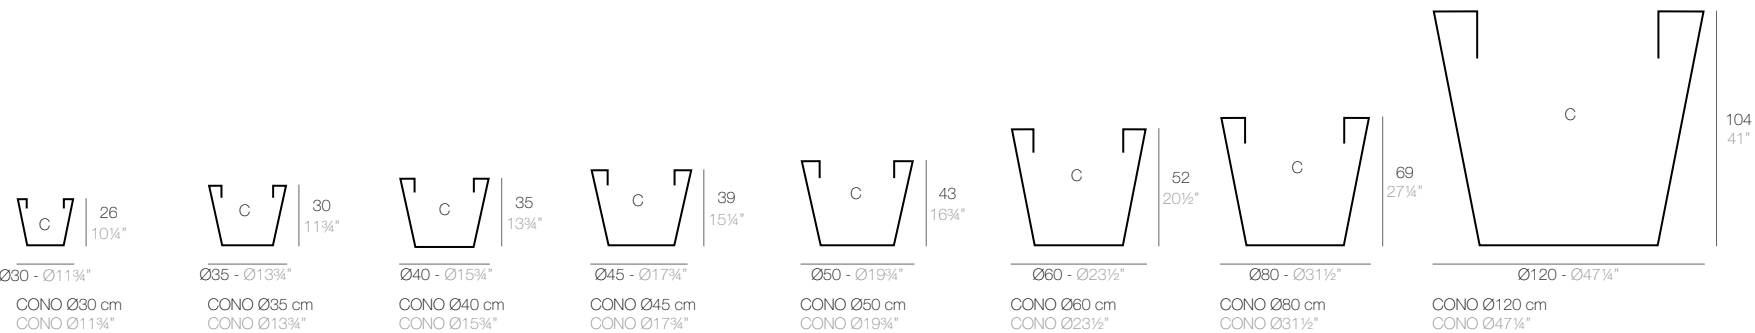

Gal L	C= Ø x h in C= Ø x h cm	Simple Simple	Simple Lacquered Lacado Simple
Cono Ø11¾" - Cono Ø30 cm	3¼ - 12	Ø9¾" x 10¼" - Ø25 x 26	40630	40630F
Cono Ø13¾" - Cono Ø35 cm	5¼ - 20	Ø11½" x 11¾" - Ø29 x 30	40635	40635F
Cono Ø15¾" - Cono Ø40 cm	8 - 30	Ø13" x 13¾" - Ø33 x 35	40640	40640F
Cono Ø17¾" - Cono Ø45 cm	12 - 45	Ø14½" x 15¼" - Ø37 x 39	40645	40645F
Cono Ø19¾" - Cono Ø50 cm	15¼ - 60	Ø16½" x 17" - Ø42 x 43	40650	40650F
Cono Ø23½" - Cono Ø60 cm	26½ - 100	Ø20" x 20½" - Ø51 x 52	40660	40660F
Cono Ø31½" - Cono Ø80 cm	66 - 250	Ø27¼" x 27¼" - Ø69 x 69	40680	40680F
Cono Ø47¼" - Cono Ø120 cm	216¼ - 820	Ø40½" x 41" - Ø103 x 104	40612	40612F