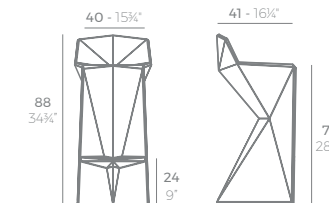

VERTEX

VERTEX Taburete Alto
VERTEX Bar Stool

	Basic Básico	Lacquered Lacado	RGBW Led Batt. Led RGBW Bat.	RGBW Led DMX Batt. Led RGBW DMX Bat.
Bar Stool	51030	51030F	51030Y	51030DY