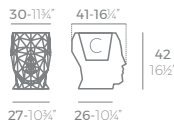

POTS & PLANTERS

ADAN

ADAN Maceta 42
ADAN Planter 42