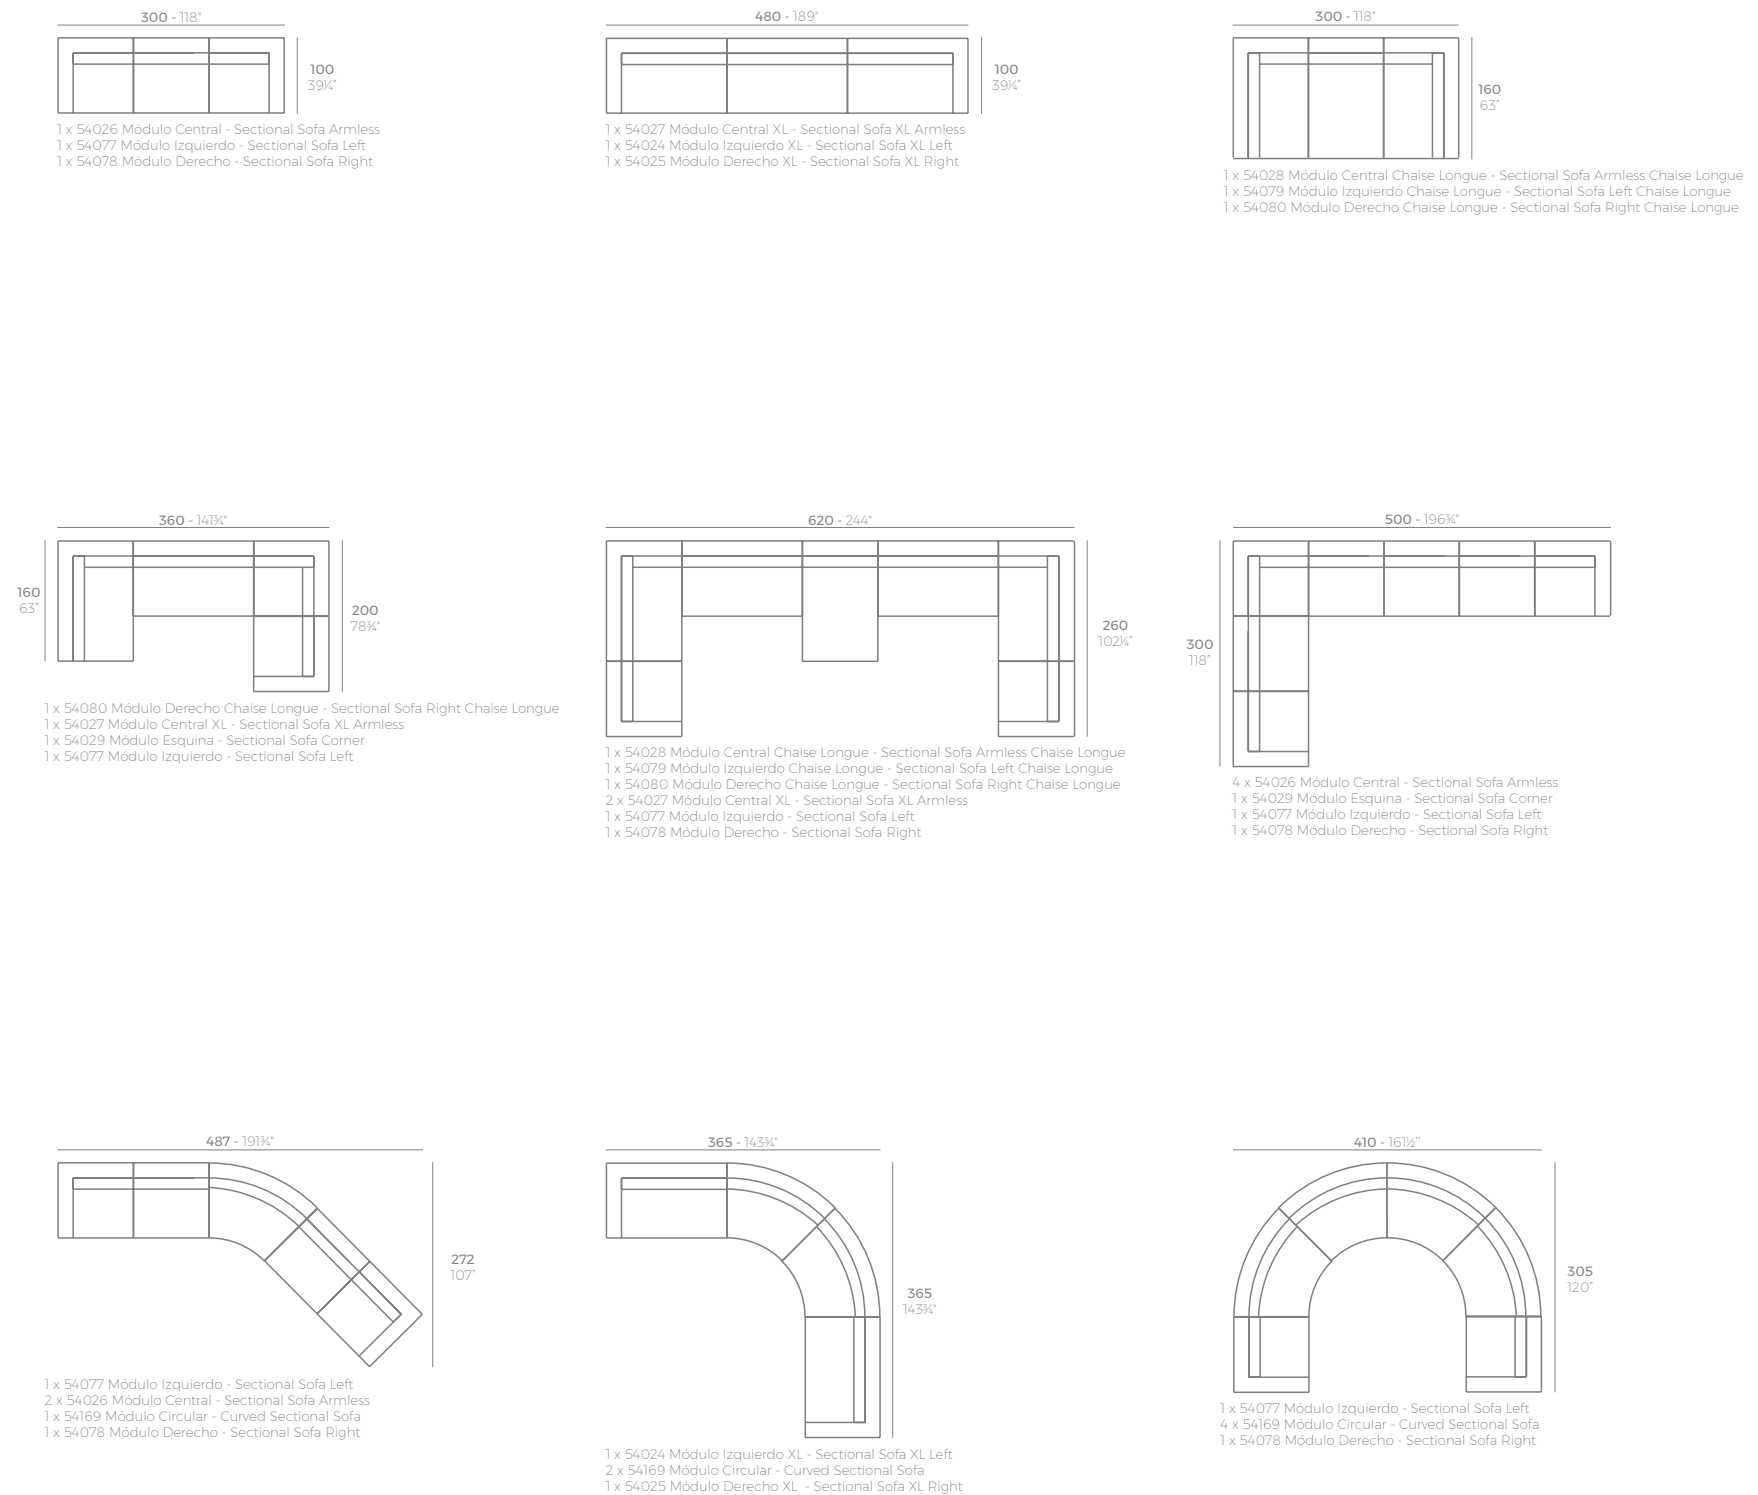

COMBINATION OPTIONS - POSIBLES COMBINACIONES

	Basic Básico	Lacquered Lacado	White Led Cab. Led Blanco Cab.	RGBW Led Cab. Led RGBW Cab.	RGBW Led DMX Cab. Led RGBW DMX Cab.	RGBW Led Batt. Led RGBW Bat.	RGBW Led DMX Batt. Led RGBW DMX Bat.
Sectional Left Módulo Izquierdo	54077	54077F	54077W	54077L	54077D	54077Y	54077DY
Sectional Right Módulo Derecho	54078	54078F	54078W	54078L	54078D	54078Y	54078DY
Sectional Armless Módulo Central	54026	54026F	54026W	54026L	54026D	54026Y	54026DY
Sectional Corner Módulo Esquina	54029	54029F	54029W	54029L	54029D	54029Y	54029DY
Sectional Left XL Módulo Izquierdo XL	54024	54024F	54024W	54024L	54024D	54024Y	54024DY
Sectional Right XL Módulo Derecho XL	54025	54025F	54025W	54025L	54025D	54025Y	54025DY
Sectional Armless XL Módulo Central XL	54027	54027F	54027W	54027L	54027D	54027Y	54027DY

	Basic Básico	Lacquered Lacado	White Led Cab. Led Blanco Cab.	RGBW Led Cab. Led RGBW Cab.	RGBW Led DMX Cab. Led RGBW DMX Cab.	RGBW Led Batt. Led RGBW Bat.	RGBW Led DMX Batt. Led RGBW DMX Bat.
Sectional Left Chaise Longue Módulo Izquierdo Chaise Longue	54079	54079F	54079W	54079L	54079D	54079Y	54079DY
Sectional Right Chaise Longue Módulo Derecho Chaise Longue	54080	54080F	54080W	54080L	54080D	54080Y	54080DY
Sectional Armless Chaise Longue Módulo Central Chaise Longue	54028	54028F	54028W	54028L	54028D	54028Y	54028DY
Curved Sectional Sofa Módulo Circular	54169	54169F	54169W	54169L	54169D	54169Y	54169DY
Ottoman - Chaise Longue Puff - Chaise Longue	54032	54032F	54032W	54032L	54032D	54032Y	54032DY
Round Ottoman - Chaise Longue Redondo Puff - Chaise Longue	54033	54033F	54033W	54033L	54033D	54033Y	54033DY