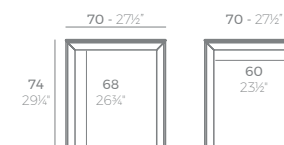

FRAME Mesa 70x70cm
FRAME Dining Table 27 1/2 x 27 1/2

	HPL Black Edge HPL Borde Negro	HPL White Edge HPL Borde Blanco	Dekton
Dining Table Mesa	54231F	54231FB	54262M