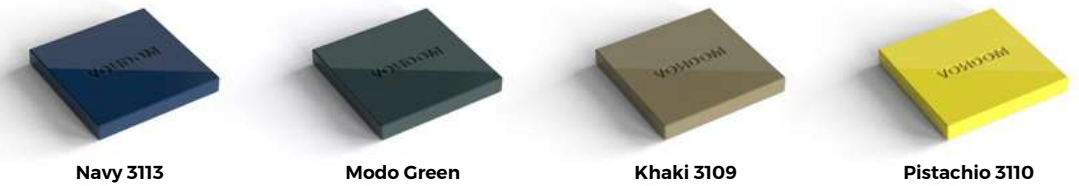

FINISHES & COLORS

PRODUCT COLORS

Basic. Básico.

Lacquered. Lacado.

TABLE BASES

Basic injection.
Básico inyección.

White / Milos Ecu / Cala Tortora Gray Black / Manta

Navy Almond Pickle