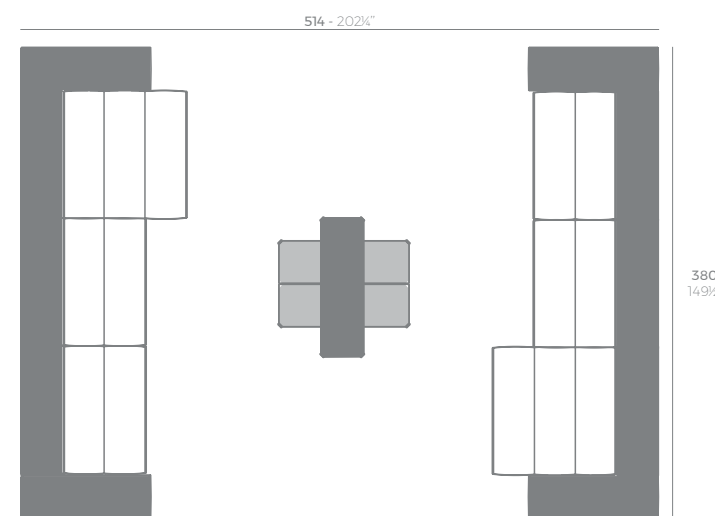

4 x 54214 Sofá Módulo Central - Sectional Sofa Armless
2 x 54226 Sofá Módulo Central Chaiselongue - Sectional Sofa Armless Chaiselongue
2 x 54224 Sofá Módulo Brazo Izquierdo - Sectional Sofa Left Arm
2 x 54225 Sofá Módulo Brazo Derecho - Sectional Sofa Right Arm
1 x 54219 Mesa Baja 1 - Low Table 1
1 x 54220 Mesa Baja 2 - Low Table 2