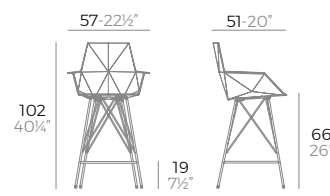

H.66cm

Basic. Básico.

-
54165

Lacquered. Lacado.

-
54165F

4 units

32 kg 0,49 m³
70 lb 17,3 ft³

WALL STREET stool.