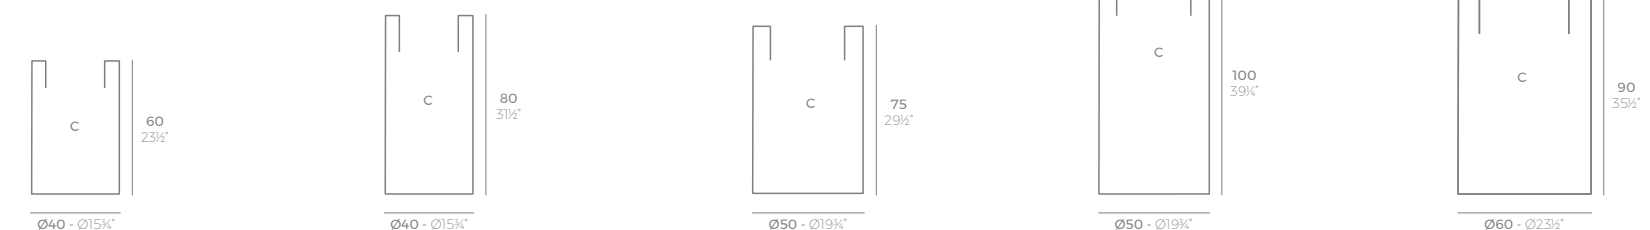

CILINDRO ALTO Ø40 x 60cm HIGH CYLINDER Ø15 1/4" x 23 1/2"   CILINDRO ALTO Ø40 x 80cm HIGH CYLINDER Ø15 1/4" x 31 1/2"   CILINDRO ALTO Ø50 x 75cm HIGH CYLINDER Ø19 3/4" x 29 1/2"   CILINDRO ALTO Ø50 x 100cm HIGH CYLINDER Ø19 3/4" x 39 3/4"   CILINDRO ALTO Ø60 x 90cm HIGH CYLINDER Ø23 1/2" x 35 1/2"

	Gal L	C= Ø x h in C= Ø x h cm	Simple Simple	Simple Lacquered Simple	Lacado Lacado
High Cylinder Ø15 1/4" x 23 1/2" - Cilindro Alto Ø40 x 60 cm	19 1/4 - 75	Ø13" x 23 1/2" - Ø33 x 60	40440	40440F	40440F
High Cylinder Ø15 1/4" x 31 1/2" - Cilindro Alto Ø40 x 80 cm	26 1/2 - 100	Ø11 1/4" x 31 1/2" - Ø30 x 80	40441	40441F	40441F
High Cylinder Ø19 3/4" x 29 1/2" - Cilindro Alto Ø50 x 75 cm	39 3/4 - 150	Ø17" x 29 1/2" - Ø43 x 75	40450	40450F	40450F
High Cylinder Ø19 3/4" x 39 3/4" - Cilindro Alto Ø50 x 100 cm	51 1/2 - 195	Ø15" x 39 3/4" - Ø38 x 100	40451	40451F	40451F
High Cylinder Ø23 1/2" x 35 1/2" - Cilindro Alto Ø60 x 90 cm	67 1/4 - 255	Ø20" x 35 1/2" - Ø51 x 90	40460	40460F	40460F