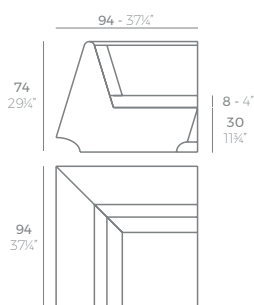

REST Sofá Módulo Esquina
REST Sectional Sofa Corner

	Basic Básico	Lacquered Lacado	White Led Cab. Led Blanco Cab.	RGBW Led Cab. Led RGBW Cab.	RGBW Led DMX Cab. Led RGBW DMX Cab.	RGBW Led Batt. Led RGBW Bat.	RGBW Led DMX Batt. Led RGBW DMX Bat.
Sectional Left Módulo Izquierdo	53002	53002F	53002W	53002L	53002D	53002Y	53002DY
Sectional Right Módulo Derecho	53003	53003F	53003W	53003L	53003D	53003Y	53003DY
Sectional Armless Módulo Central	53004	53004F	53004W	53004L	53004D	53004Y	53004DY
Ottoman Puff	53006	53006F	53006W	53006L	53006D	53006Y	53006DY
Sectional Corner Módulo Esquina	53005	53005F	53005W	53005L	53005D	53005Y	53005DY