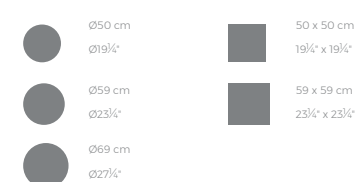

TABLE TOP - SOBRE