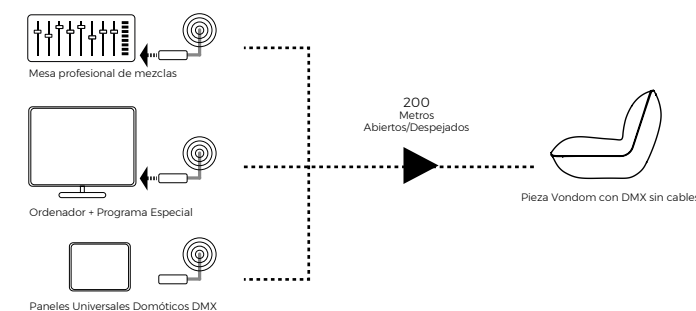

DMX Sin cables

DMX 512 (Digital MultipleX), es un protocolo electrónico utilizado en luminotecnia para el control de la iluminación de espectáculos, permitiendo la comunicación entre los equipos de control de luces y las propias fuentes de luz.

DMX Sin Cables. Puedes crear ambientes especiales y personalizados. Permite controlar cada producto Vondom de manera independiente o en grupos.

Hay 2 tipos de DMX Wireless, dependiendo las necesidades del cliente.

DMX WIRELESS PROFESSIONAL XLR PACK

Con Vondom DMX Profesional XLR Sin cables se puede controlar todos los productos VONDOM mediante una mesa de mezclas, Ordenadores + Programa, Paneles Domoticos, etc.

- 1* DMX Wireless Configuración Estándar
  Están preconfiguradas tres Familias independientes: MACETAS, LAMPARAS, MOBILIARIO.
- 2* DMX Wireless Configuración Personalizada

Puede indicarnos los productos o grupos que necesita controlar independientemente y nosotros lo configuraremos.