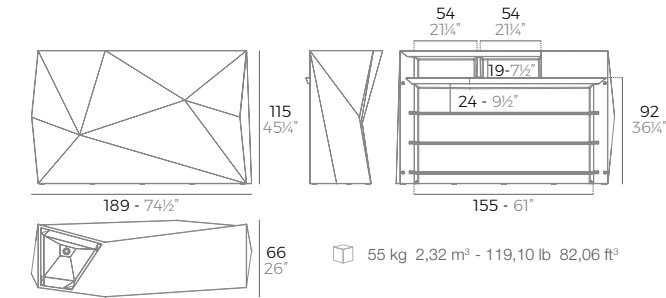

FAZ center counter with ice bucket

56001B	54099	54114	54114F	54114W	54114L	54114Y

55 kg 2,32 m³ - 119,10 lb 82,06 ft³

Opcional. Optional.

Set 2 Estantes HPL. 2-HPL Flat Shelf Set.	-	54114D
Cubre Barra Inox. Counter Top - Stainless Steel.	-	54114DY
Set 8 ruedas ø40 mm con bloqueo. 8-wheel set with lock.	-	54114E
Bluetooth Sound System Pack 200W	-	54114X