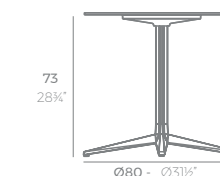

TABLE TOP - SOBRE