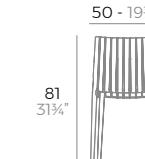

- WHITE
- BLACK
- ECRU
- PICKLE
- GRAY

- LACQ. WHITE
- LACQ. BLACK
- LACQ. ANTH.

4 units
21,9 kg 0,39 m³
50 lb 14 ft³

SPRITZ chair.

Basic. Básico.

56016

- WHITE
- BLACK
- ECRU
- MOSTAZA
- BRONZE

4 units
23 kg 0,34 m³
51 lb 12 ft³