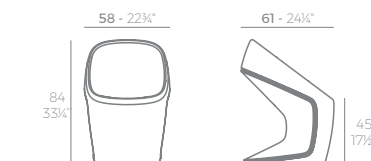

UFO

UFO Silla
UFO Chair

Basic Básico	Lacquered Lacado	RGBW Led Batt.	RGBW Led DMX Batt.	Cushion Acolchado
63004	63004F	63004Y	63004DY	63004CO