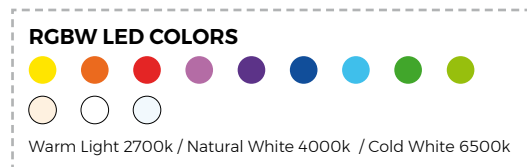

Unit with internal lighting with RGBW LED technology and remote control unit for switching colors.

Available only in matte ice white finish. Remote control included.

RGBW LED DMX

Unit with internal lighting with RGBW LED technology and remote control unit for switching colors. Also controlled by DMX-1024 (wireless), enabling communication between one or more products simultaneously via the DMX transmitter (not included). There are two options to choose from: Professional XLR DMX and Home WIFI DMX.

Both options are available in various configurations:

1* DMX Wireless Standard Configuration.

2* DMX Wireless Customized Configuration.

WITH BATTERY

RGBW LED BATTERY

Unit with internal lighting with battery-powered RGBW LED technology. Includes charger and remote control for switching colors and charger. Available only in matte ice white finish.

RGBW LED DMX BATTERY

Unit with internal lighting with RGBW LED technology supplied by a battery (includes charger and remote control unit for switching colors). Also controlled by DMX-1024 (wireless), enabling communication between one or more products simultaneously via the DMX transmitter (not included). There are two options to choose from: Professional XLR DMX and Home WIFI DMX. (Remote control included).

Both options can have 2 different configurations:

1* DMX Wireless Standard Configuration.

2* DMX Wireless Customized Configuration.

Bluetooth Sound System ✨

Connect your smartphone or tablet via Bluetooth to the built in speakers.

- Sound systems 200W Dual component.

- Bluetooth Ready v.4.0.

- Input: AUX Jack 3,5 mm.

- USB Charger for portable gadget - Output 5V= 1500mA

Lightining

POWER SUPPLY

LED WHITE

- Simple color LEDs 4500 K

- 720 - 2800 LM Max. (Models subject to availability)

- 12 - 72 W Max. (Models subject o availability)

- Power supply: Mean Well / Class 2 / IN: 100-240V AC / 50-60Hz

- IEE: Class A

- IP65 / applicable for wet areas.

- Ta: 40°C

- 4-5 m. white cable Ho5RN-F 2G1 mm2 + Plug (EU - AUS - UK) Ⓢ Ⓢ Ⓢ

- 4-5 m. white cable SJTW - 2 x AWG18 + Plug (USA) Ⓢ Ⓢ

- CE / RoHS / UL

NANO LED WHITE

- Simple color LEDs 4500 K

- 40 LM

- 14 W Max.

- Wall Power supply: IN: 100-240V AC / 50-60Hz

- IEE: Class A

- IP20 / indoor use only

- Ta: 35°C

- 2 Meters transparent cable with hand switch + EU Plug Ⓢ

- CE / RoHS

RGBW LED

- Multicolor LEDs RGBW

- Controller RF433 Mhz / 10-15 meters range

- 450 - 1100 LM Max. (Models subject to availability)

- 16 - 72 W Max. (Models subject to availability)

- Power supply: Mean Well / Class 2 / IN: 100-240V AC / 50-60Hz

- IEE: Class A

- IP65 / applicable for wet areas.

- Ta: 40°C

- 4-5 m. white cable Ho5RN-F 2G1 mm2 + Plug (EU - AUS - UK) Ⓢ Ⓢ Ⓢ

- 4-5 m. white cable SJTW - 2 x AWG18 + Plug (USA) Ⓢ Ⓢ

- CE / RoHS / UL

RGBW LED DMX

- Multicolor LEDs RGBW

- Controller RF433 Mhz / 10-15 meters range

- DMX 1024 decoder / 2.4Ghz wireless signal/ compatible with IOS or Android & Professional Installations.

- DMX 1024 decoder / 2.4 Ghz wireless signal.

- Home WiFi DMX wireless controller, compatible with IOS and Android (not included)

- Professional DMX wireless controller, connector XLR (not included)

- 450 - 1100 LM Max. (Models subject to availability)

- 12 - 72 W Max. (Models subject to availability)

- Power supply: Mean Well / Class 2 / IN: 100-240V AC / 50-60Hz

- IEE: Class A

- IP65 / applicable for wet areas.

- Ta: 40°C

- 4-5 m. white cable Ho5RN-F 2G1 mm2 + Plug (EU - AUS - UK) Ⓢ Ⓢ Ⓢ

- 4-5 m. white cable SJTW - 2 x AWG18 + Plug (USA) Ⓢ Ⓢ

- CE / RoHS / UL

BATTERY

BATTERY RGBW LED

- Multicolor LEDs RGBW

- Controller RF433 Mhz / 10-15 meters range

- 450 - 1100 LM Max. (depending on the model)

- 12 - 72 W Max. (depending on the model)

- Li-ion Battery 5.2 19 Ah (depending on the model) 12V / 6-8 h autonomy / Load 5h - 500 cycles

- Charger: 1.5A - 4A (depending on the model) IN: 100-240V AC / 50-60Hz

- IEE: Class A / CE / RoHS / IP65 (Suitable for wet areas)

- Ta: 40°C

BATTERY RGBW LED DMX

- Multicolor LEDs RGBW

- Controller RF433 Mhz / 10-15 meters range

- DMX 1024 decoder / 2.4 Ghz wireless signal.

- Home WiFi DMX wireless controller, compatible with IOS and Android (not included)

- Professional DMX wireless controller, connector XLR (not included)

- Li-ion Battery 5.2 - 19 Ah (depending on the model) 12V / 6-8 h autonomy / Load 5h - 500 cycles

- Charger: 1.5A - 4A (depending on the model) IN: 100-240V AC / 50-60Hz

- 1100 LM Max. (Models subject to availability)

- 12 - 72 W Max. (Models subject to availability)

- IEE: Class A / CE / RoHS / IP65 (Suitable for wet areas)

- Ta: 40°C