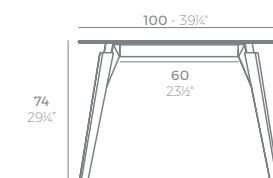

FAZ WOOD Mesa Salón 200 x 100
FAZ WOOD Lounge Table 78 3/4" x 35 1/2"