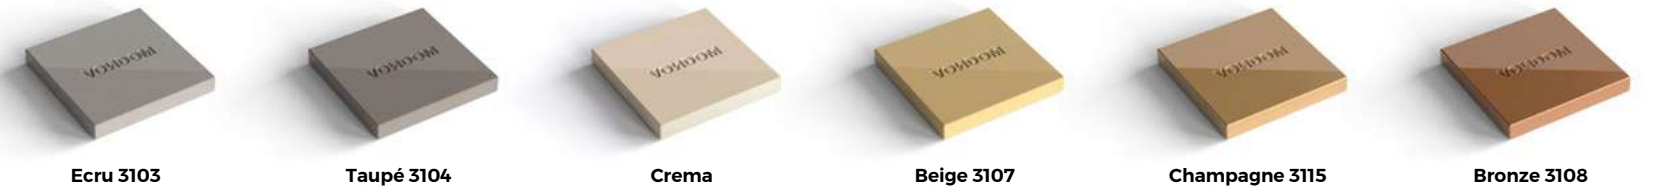

FINISHES & COLORS

PRODUCT COLORS

Basic. Básico.

Lacquered. Lacado.

TABLE BASES

Basic injection.
Básico inyección.

White / Milos Ecu / Cala Tortora Gray Black / Manta

Navy Almond Pickle