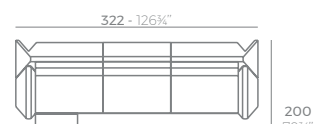

1 x 53004 Módulo Central - Sectional Sofa Armless
1 x 53002 Módulo Izquierdo - Sectional Sofa Left
1 x 53003 Módulo Derecho - Sectional Sofa Right
1 x 53005 Puff - Ottoman