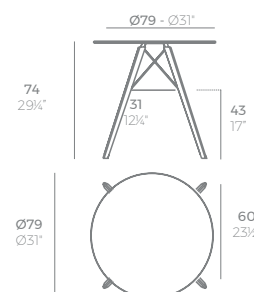

FAZ WOOD Mesa Comedor Ø79
FAZ WOOD Dining table Ø31"