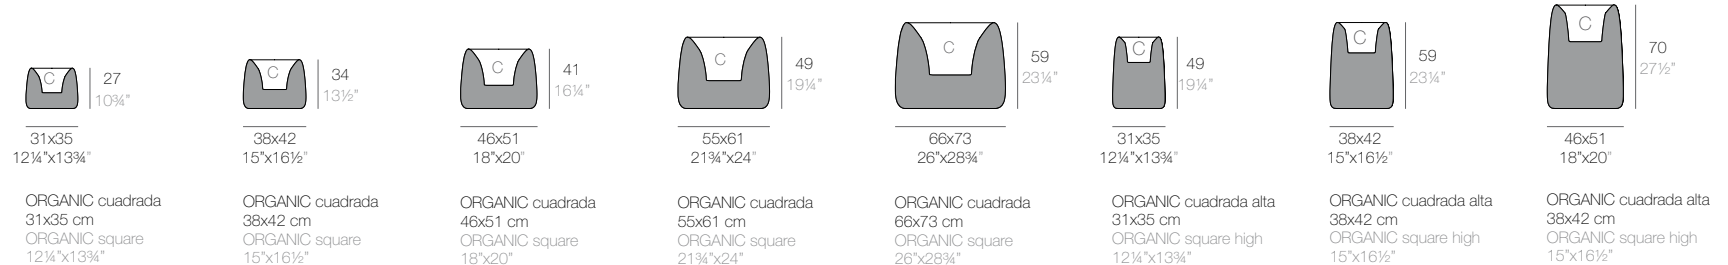

ORGANIC CUADRADAS

	Gal L	C= (d x d') x h in C= (d x d') x h cm	Basic Basic	Self-watering Autorriego	Lacquered Lacado	White Led Cab. Led Blanco Cab.	RGBW Led Cab. Led RGBW Cab.	RGBW Led Batt. Led RGBW Bat.	RGBW Led DMX Cab. Led RGBW DMX Cab.	RGBW Led DMX Batt. Led RGBW DMX Bat.
Square 12¼"x13¾"x10¾" - Cuadrada 31x35x27	1 - 4	6" x 6" x 6" - 15 x 15 x 15	42301A	42301R	42301RF	42301W	42301L	42301Y	42301D	42301DY
Square 15"x16½"x13½" - Cuadrada 38x42x34	1¾ - 7	7" x 7" x 7½" - 18 x 18 x 19	42302A	42302R	42302RF	42302W	42302L	42302Y	42302D	42302DY
Square 18"x20"x16¼" - Cuadrada 46x51x41	3¼ - 12	8¾" x 8¾" x 9½" - 22 x 22 x 24	42303A	42303R	42303RF	42303W	42303L	42303Y	42303D	42303DY
Square 21¾"x24"x19¼" - Cuadrada 55x61x49	5½ - 21	8¾" x 8¾" x 13" - 22 x 22 x 33	42304A	42304R	42304RF	42304W	42304L	42304Y	42304D	42304DY
Square 26"x28¾"x23¼" - Cuadrada 66x73x59	9½ - 36	11" x 11" x 13¾" - 28 x 28 x 35	42305A	42305R	42305RF	42305W	42205L	42205Y	42305D	42305DY
Square high 12¼"x13¾"x19¼" - Cuadrada alta 31x35x49	1 - 4	6" x 6" x 6" - 15 x 15 x 15	42306A	42306R	42306RF	42306W	42306L	42306Y	42306D	42306DY
Square high 15"x16½"x23¼" - Cuadrada alta 38x42x59	1¾ - 7	7" x 7" x 7¾" - 18 x 18 x 20	42307A	42307R	42307RF	42307W	42307L	42307Y	42307D	42307DY
Square high 18"x20"x27½" - Cuadrada alta 46x51x70	3¼ - 12	8¾" x 8¾" x 9½" - 22 x 22 x 24	42308A	42308R	42308RF	42308W	42308L	42308Y	42308D	42308DY