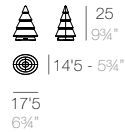

FOREST

CHRISMY Nano Árbol 25cm
CHRISMY Nano Tree 9 3/4"