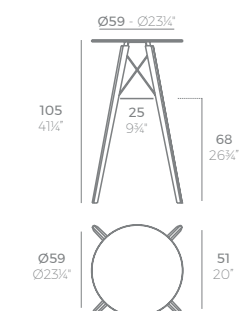

FAZ WOOD Mesa Alta Ø59
FAZ WOOD High table Ø23 1/4"