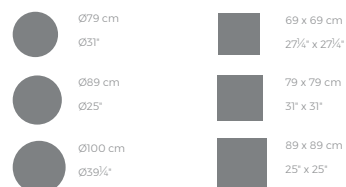

TABLE TOP - SOBRE