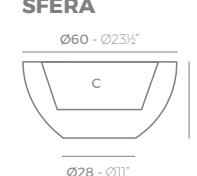

SFERA

SFERA Ø60 cm
SFERA Ø23½"