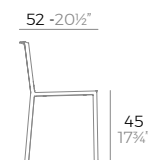

Basic. Básico.

54194

Lacquered. Lacado.

54194F

- ☐ WHITE
- ☐ BLACK
- ☐ ECRU
- ☐ BRONZE
- ☐ TORTORA

- ☐ LACQ. WHITE
- ☐ LACQ. BLACK
- ☐ LACQ. ANTH.

4 units
12 kg 0,32 m³
26,4 lb 11,5 ft³