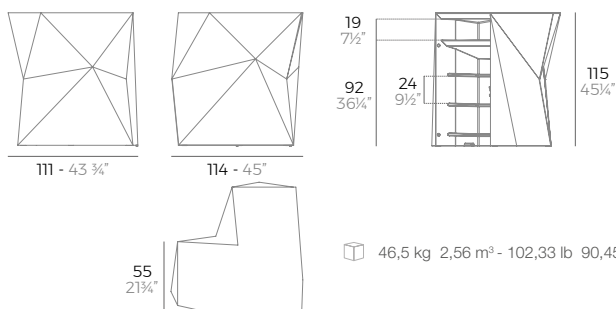

FAZ corner counter

56001B	54099	54112	54112F	54112W	54112L	54112Y

46,5 kg 2,56 m³ - 102,33 lb 90,45 ft³

Opcional. Optional.

Set 2 Estantes HPL. 2-HPL Flat Shelf Set.	-	54112D
Cubre Barra Inox. Counter Top - Stainless Steel.	-	54112DY
Set 8 ruedas ø40 mm con bloqueo. 8-wheel set with lock.	-	54112E
Bluetooth Sound System Pack 200W	-	54112X