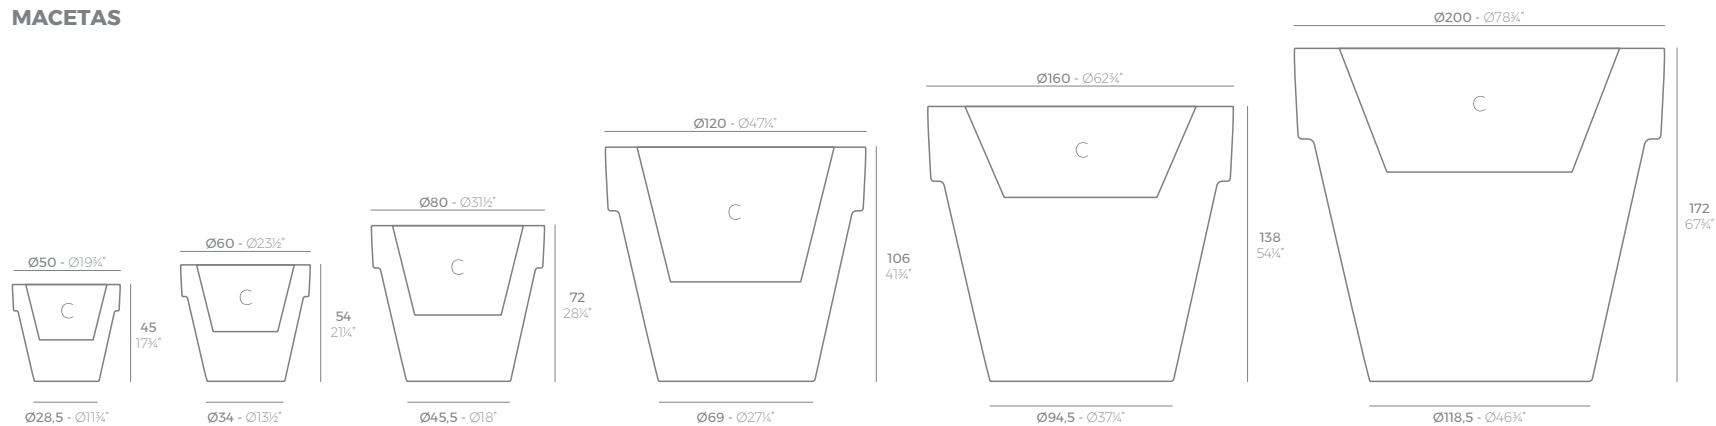

MACETAS

MACETA Ø50 MACETA Ø19 1/2"   MACETA Ø60 MACETA Ø23 1/2"   MACETA Ø80 MACETA Ø31 1/2"   MACETA Ø120 MACETA Ø47 1/4"   MACETA Ø160 MACETA Ø62 3/4"   MACETA Ø200 MACETA Ø78 3/4"

	Gal L	C= Ø x h in C= Ø x h cm	Basic Básico	Self-Watering Autorriego	Lacquered Lacado	White Led Cab. Led Blanco Cab.	RGBW Led Cab. Led RGBW Cab.	RGBW Led Batt. Led RGBW Bat.	RGBW Led DMX Cab. Led RGBW DMX Cab.	RGBW Led DMX Batt. Led RGBW DMX Bat.
Maceta Ø19 1/2" - Maceta Ø50 cm	5 1/4 - 20	Ø15" x 10 1/4" - Ø38 x 26	40150A	40150R^B	40150RF	40150W	40150L	40150Y	40150D	40150DY
Maceta Ø23 1/2" - Maceta Ø60 cm	10 1/2 - 40	Ø18" x 12 1/2" - Ø46 x 32	40160A	40160R^B	40160RF	40160W	40160L	40160Y	40160D	40160DY
Maceta Ø31 1/2" - Maceta Ø80 cm	23 3/4 - 90	Ø24" x 15 1/4" - Ø61 x 39	40180A	40180R^B	40180RF	40180W	40180L	40180Y	40180D	40180DY
Maceta Ø47 1/4" - Maceta Ø120 cm	79 1/4 - 300	Ø35 3/4" x 22" - Ø91 x 56	40112A	40112R^B	40112RF	40112W	40112L	40112Y	40112D	40112DY
Maceta Ø62 3/4" - Maceta Ø160 cm	132 - 500	Ø55" x 14 1/4" - Ø140 x 36	40116A	-	40116RF	40116W	40116L	40116Y	40116D	40116DY
Maceta Ø78 3/4" - Maceta Ø200 cm	264 - 1000	Ø69" x 17 3/4" - Ø175 x 45	40120A	-	40120RF	40120W	40120L	40120Y	40120D	40120DY