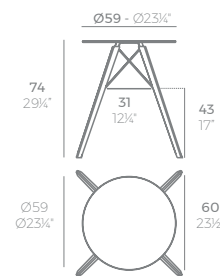

FAZ WOOD Mesa Comedor Ø59
FAZ WOOD Dining table Ø23 1/2"