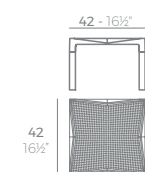

VOXEL

VOXEL Mesa Tumbona
VOXEL Sun Lounger Table
Ref:51038