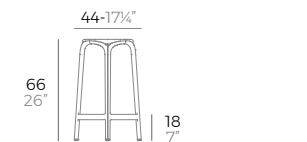

H.66cm

Basic. Básico.

Lacquered. Lacado.

	Price per unit Precio unidad	Seat colour Color de asiento	Metal Colour Color del metal	Wood Madera	Packaging Embalaje
Basic. Básico.	- 65028	WHITE BLACK ECRU	LACQ. WHITE LACQ. BLACK		4 units 18,7 kg 0,31 m³ 41,3 lb 11 ft³
Lacquered. Lacado.	- 65028F	RED TORTORA PICKLE	LACQ. RED LACQ. ANTH.