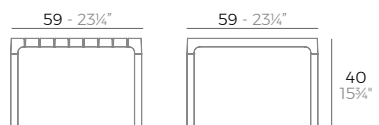

SPRITZ sun lounge table.

-
55026

4 units
11,6 kg 0,04 m³
25,5 lb 1,47 ft³

Packaging
Embalaje

Stackable
Apilable

SPRITZ sun lounge table.

-
55025

4 units
20,4 kg 0,08 m³
44,8 lb 2,9 ft³

SPRITZ coffee table.

-
56028

4 units
21,2 kg 0,08 m³
46,6 lb 2,9 ft³

SPRITZ coffee table.

-
56029

4 units
36,3 kg 0,13 m³
80 lb 4,5 ft³

SPRITZ bar table.

-
56030

1 units
10,6 kg 0,28 m³
23,5 lb 9,8 ft³

QUARTZ MESA. Table. Table. Tisch. Tavolo.

Ø59 cm
2 ud - 18,5 kg 0,1 m³ - 33,4 lb 3,42 ft³

Ø69 cm
2 ud - 21,5 kg 0,1 m³ - 50 lb 3,6 ft³

Ø79 cm
2 ud - 25 kg 0,11 m³ - 55 lb 3,84 ft³

Ø79 cm
2 ud - 29 kg 0,14 m³ - 63 lb 4,66 ft³

Ø90 cm
2 ud - 32,7 kg 0,15 m³ - 72 lb 4,9 ft³

Ø100 cm
2 ud - 37 kg 0,16 m³ - 82 lb 5,2 ft³

59x59 cm
2 ud - 12,5 kg 0,12 m³ - 28 lb 4,23 ft³

69x69 cm
2 ud - 27,5 kg 0,13 m³ - 61 lb 4,41 ft³

79x79 cm
2 ud - 32 kg 0,13 m³ - 70 lb 4,66 ft³

Leg's colors - Color de estructura
WHITE ECRU BLACK

Table Top finishes - Acabado de tablero

HPL Black edge
HPL Borde negro

HPL Solid Core

-
56026

-
56018

-
54198

-
54198B

-
54199

-
54199B

-
54200

-
54200B

-
54218

-
54218B

-
54201

-
54201B

-
54202

-
54202B

-
54203

-
54203B

-
54204

-
54204B

Ø59
Ø23 3/4"

Ø69
Ø27 1/4"

Ø79
Ø31"

Ø79
Ø31"

Ø90
Ø35 1/2"

Ø100
Ø39 1/4"

59
23 3/4"

69
27 1/4"

79
31"

73
28 3/4"