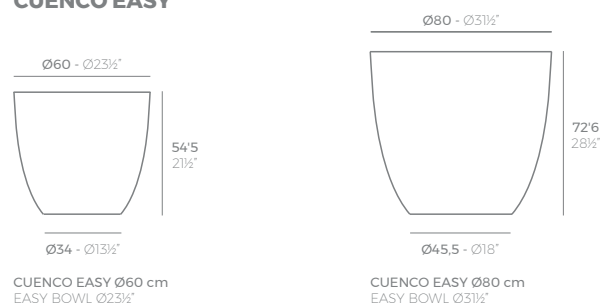

CUENCO EASY

	Gal L	Simple Simple
Easy Bowl Ø23½" - Cuenco Easy Ø60 cm	32 - 120	48460
Easy Bowl Ø31½" - Cuenco Easy Ø80 cm	58 - 220	48480

ADAN NANO

	Gal L	C= d x d' x h in C= (d x d') x h cm	Nano Nano	Nano Lacquered Nano Lacado	Nano Led Nano Led
Nano Planter - Nano Maceta	¼ - 125	(4" x 4¼") x 6" - (102 x 118) x 152	49068A	49068F	49068W