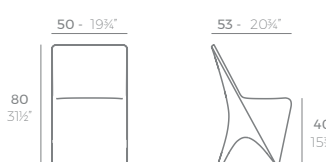

PAL Silla
PAL Chair

Basic Básico	Lacquered Lacado	Cushion Acolchado
51025	51025F	51025CO