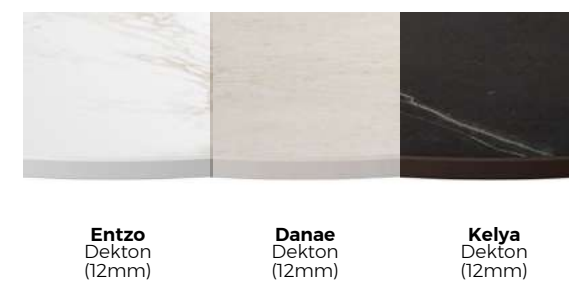

*Dekton's table tops are not available for collapsable table bases.
*Los tableros Dekton no están disponibles para piés de mesa abatibles.

HPL SOLID CORE FINISHES

HPL BLACK-EDGE FINISHES

DEKTON CERAMIC SURFACES