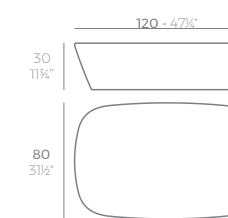

SABINAS

SABINAS Mesa Baja
SABINAS Low Table

	Basic Básico	Lacquered Lacado	White Led Cab. Led Blanco Cab.	RGBW Led Cab. Led RGBW Cab.	RGBW Led DMX Cab. Led RGBW DMX Cab.	RGBW Led Batt. Led RGBW Bat.	RGBW Led DMX Batt. Led RGBW DMX Bat.	Top Sobre
Low Table Mesa Baja	45008	45008F	45008W	45008L	45008D	45008Y	45008DY	45008CO