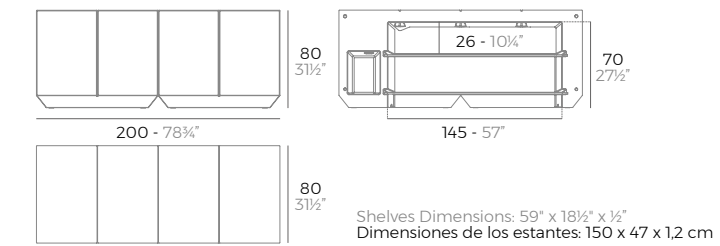

VELA catering counter.

54084 | 54084F | 54103 | 54103F | 54103W | 54103L | 54103Y

Opcional. Optional.	
Set 2 Estantes HPL. 2-HPL Flat Shelf Set.	- 54103D
Cubre Barra Inox. Counter Top - Stainless Steel.	- 54103DY
Set 8 ruedas ø40 mm con bloqueo. 8-wheel set with lock.	- 54103E
Bluetooth Sound System Pack 200W	- 54103X