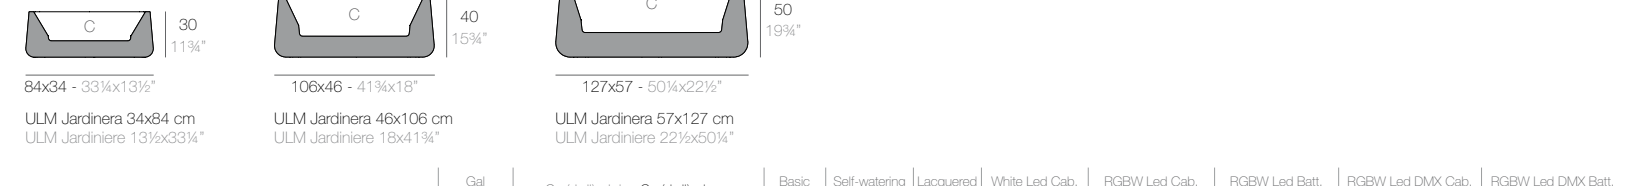

Model	Gal L	C= (d-d) x h in - C= (d-d) x h cm	Basic Basic	Self-watering Autoriego	Lacquered Lacado	White Led Cab. Led Blanco Cab.	RGBW Led Cab. Led RGBW Cab.	RGBW Led Batt. Led RGBW Bat.	RGBW Led DMX Cab. Led RGBW DMX Cab.	RGBW Led DMX Batt. Led RGBW DMX Bat.
Jardiniera 13½" x 33¾" x 11¾" - Jardinera 34 x 84 x 30	6½ - 25	9½" x 29" x 7" - 24 x 74 x 19	42217A	42217R	42217PF	42217W	42217L	42217Y	42217D	42217DY
Jardiniera 18" x 41¾" x 15¾" - Jardinera 46 x 106 x 40	14¾ - 56	12½" x 36¾" x 10¼" - 32 x 92 x 26	42218A	42218R	42218PF	42218W	42218L	42218Y	42218D	42218DY
Jardiniera 22½" x 50¾" x 19¾" - Jardinera 57 x 127 x 50	30 - 114	15¾" x 43¾" x 13" - 40 x 110 x 33	42219A	42219R	42219PF	42219W	42219L	42219Y	42219D	42219DY