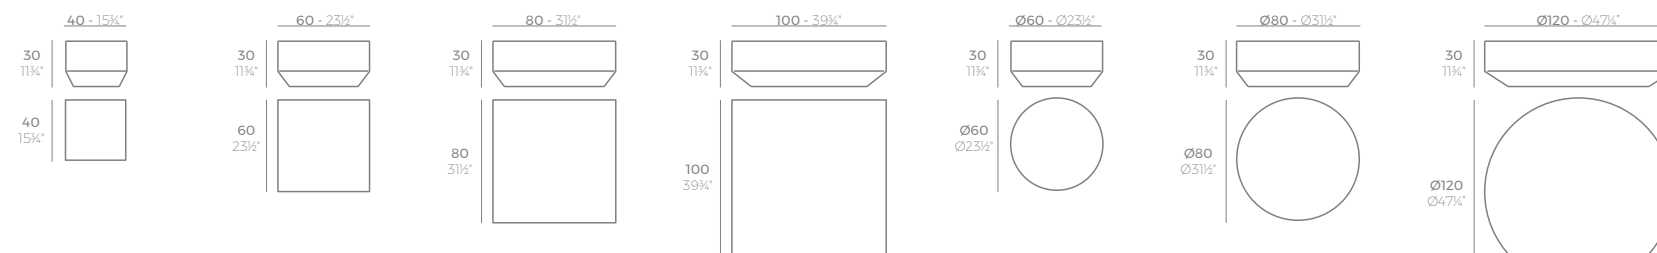

VELA

VELA Mesa Baja 40 x 40
VELA Low Table 15 1/2\"/>

VELA Mesa Baja 60 x 60
VELA Low Table 23 1/2\"/>

VELA Mesa Baja 80 x 80
VELA Low Table 31 1/2\"/>

VELA Mesa Baja 100 x 100
VELA Low Table 39 1/2\"/>

VELA Mesa Baja Ø60
VELA Low Table Ø23 1/2\"/>

VELA Mesa Baja Ø80
VELA Low Table Ø31 1/2\"/>

VELA Mesa Baja Ø120
VELA Low Table Ø47 1/2\"/>

	Basic Básico	Lacquered Lacado	White Led Cab. Led Blanco Cab.	RGBW Led Cab. Led RGBW Cab.	RGBW Led DMX Cab. Led RGBW DMX Cab.	RGBW Led Batt. Led RGBW Bat.	RGBW Led DMX Batt. Led RGBW DMX Batt.	Glass Top Sobre Vidrio	PE Top Sobre PE
Low Table 15 1/2\"/>									

NOMA

	Cal L	C (d x h) in C (a x h) cm	Basic Básico	Self-Watering Autorriego	Lacquered Lacado	White Led Cab. Led Blanco Cab.	RGBW Led Cab. Led RGBW Cab.	RGBW Led DMX Cab. Led RGBW DMX Cab.	RGBW Led Batt. Led RGBE Bat.	RGBW Led DMX Batt. Led RGBW DMX Batt.
Low Table - Mesa Baja	1 3/4 - 7	7 7/8 x 7 7/8 - 20 x 20	4515A	4515R	4515F	4515W	4515L	4515D	4515Y	4515DY