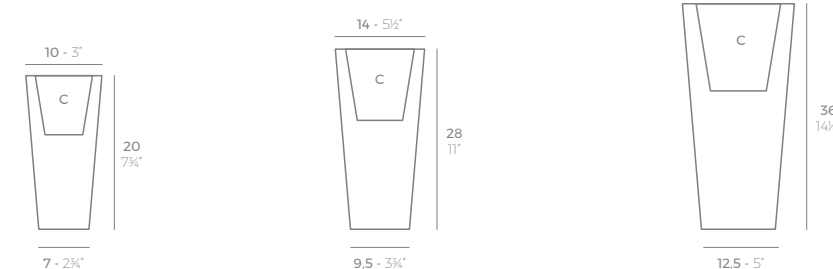

CONO CUADRADO ALTO NANO

CONO ALTO Nano 10 cm
HIGH CONE Nano 3"

	Gal L	C = d x h in C = d x h cm	Nano Nano	Nano Lacquered Lacado Nano	Nano Led Nano Led
Nano High Cone 3"x7¾" - Nano Cono Alto 10x20 cm	¼ - 0,5	3¼" x 4¼" - 8 x 12	41210A	41210F	41210W
Nano High Cone 5½"x11" - Nano Cono Alto 14x28 cm	½ - 15	4½" x 7" - 11 x 18	41214A	41214F	41214W
Nano High Cone 7"x14¼" - Nano Cono Alto 18x36 cm	1 - 3	7" x 9" - 14 x 23	41218A	41218F	41218W

CENTRO ALTO NANO

	Gal L	C = d x h in C = d x h cm	Nano Nano	Nano Lacquered Lacado Nano	Nano Led Nano Led
Nano Centro Alto Ø5½" - Nano Centro Alto Ø14 cm	¼ - 0,5	Ø4½" x 11" - Ø11 x 5	42014A	42014F	42014W
Nano Centro Alto Ø7" - Nano Centro Alto Ø18 cm	½ - 1	Ø7" x 3½" - Ø14 x 7	42018A	42018F	42018W