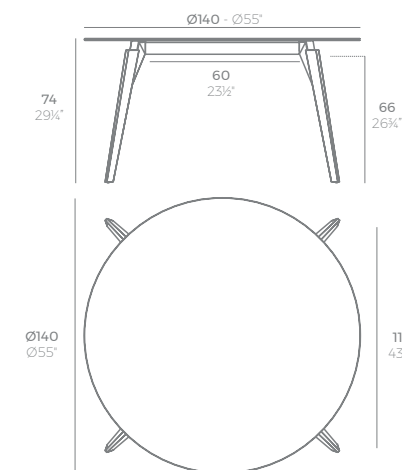

FAZ WOOD Mesa Salón Ø140 x Ø140
FAZ WOOD Lounge Table Ø55" x Ø55"