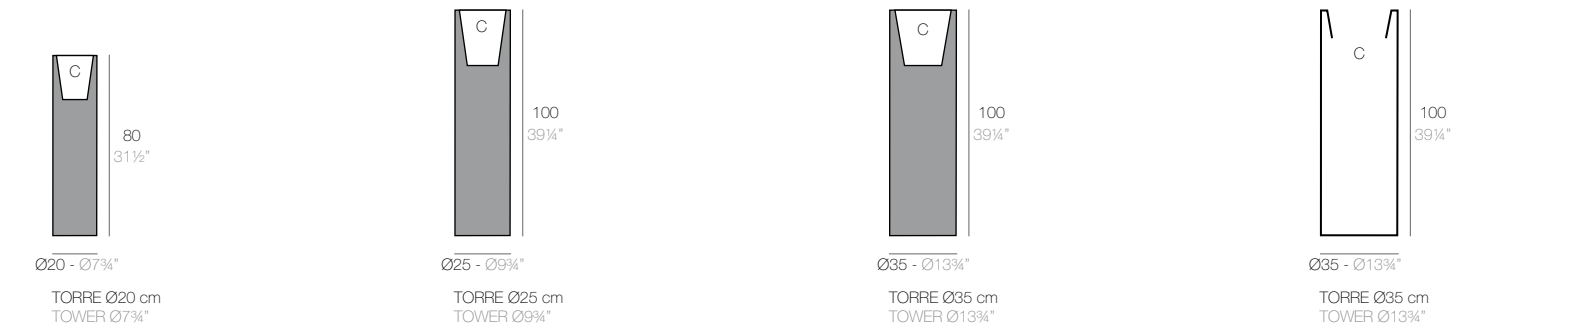

TORRE

	Gal L	C= (d x d') x h in C= (d x d') x h cm	Basic Basic	Self-watering Autoriego	Lacquered Lacado	White Led Cab. Led Blanco Cab.	RGBW Led Cab. Led RGBW Cab.	RGBW Led Batt. Led RGBW Bat.	RGBW Led DMX Cab. Led RGBW DMX Cab.	RGBW Led DMX Batt. Led RGBW DMX Bat.	Simple Simple	Simple Lacquered Lacado Simple
Tower 7¾" x 31½" - Torre Ø20 x 80 cm	1¼ - 5	Ø13¾" x 7¾" - Ø17 x 20	44020A	44020R	44020F	44020W	44020L	44020Y	44020D	44020DY		
Tower 9¾" x 39¼" - Torre Ø25 x 100 cm	2½ - 9	Ø7¾" x 9¾" - Ø20 x 24	44025A	44025R	44025F	44025W	44025L	44025Y	44025D	44025DY		
Tower 13¾" x 39¼" - Torre Ø35 x 100 cm	4¼ - 16	Ø11½" x 12½" - Ø29 x 32	44035A	44035R	44035F	44035W	44035L	44035Y	44035D	44035DY		
Tower 13¾" x 39¼" - Torre Ø35 x 100 cm	25¼ - 96	Ø11½" x 12½" - Ø29 x 32	-	-	-	-	-	-	-	-	44035	44035F