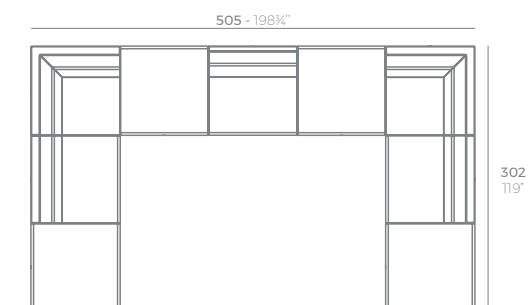

4 x 54257 Puff - Ottoman
2 x 54255 Módulo Central Bajo - Sectional Sofa Low Armless
2 x 54256 Módulo Esquina - Sectional Sofa Corner
1 x 54254 Módulo Central Alto - Sectional Sofa High Armless