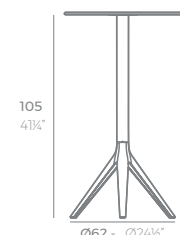

TABLE TOP - SOBRE