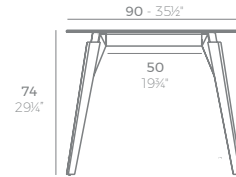

FAZ WOOD Mesa Salón 90 x 90
FAZ WOOD Lounge Table 35 1/2" x 35 1/2"