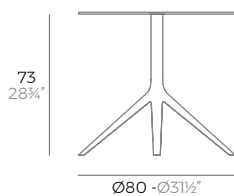

- Ø50 cm Ø19¼" 50 x 50 cm 19¼" x 19¼"
- Ø59 cm Ø23¼" 59 x 59 cm 23¼" x 23¼"
- Ø69 cm Ø27¼"

MARI-SOL Dining Table 4P

Ø80x73 cm - Ø31½"x28¾"
 4 ud - 24,2 kg 0,23 m³ - 53,46 lb 8,34 ft³

65010T 65010V

- Ø79 cm Ø31" 69 x 69 cm 27¼" x 27¼"
- Ø89 cm Ø37" 79 x 79 cm 31" x 31"
- Ø100 cm Ø39¼" 89 x 89 cm 37" x 37"