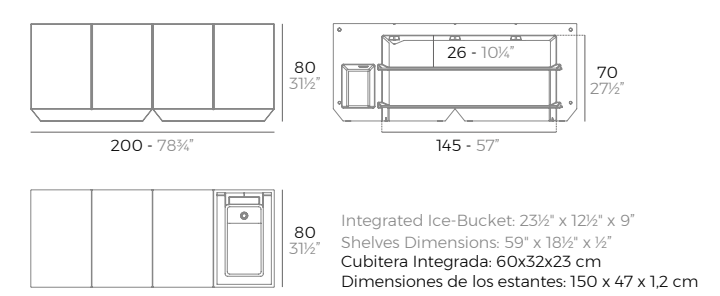

VELA catering counter with ice bucket.

56001B | 54099 | 54109 | 54109F | 54109W | 54109L | 54109Y

Opcional. Optional.	
Set 2 Estantes HPL. 2-HPL Flat Shelf Set.	- 54109D
Cubre Barra Inox. Counter Top - Stainless Steel.	- 54109DY
Set 8 ruedas ø40 mm con bloqueo. 8-wheel set with lock.	- 54109E
Bluetooth Sound System Pack 200W	- 54109X

VELA counter's door with hinge.

56001B | 54099

15 kg 0,50 m³ - 32,96 lb 17,57 ft³