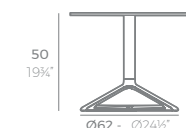

DELTA TABLE