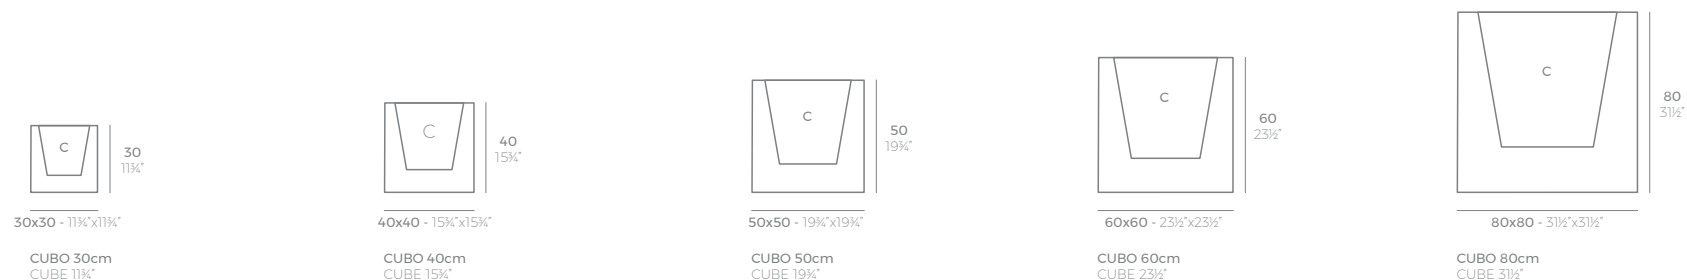

CUBO

CUBO 30cm CUBE 11 1/4"   CUBO 40cm CUBE 15 1/4"   CUBO 50cm CUBE 19 3/4"   CUBO 60cm CUBE 23 1/2"   CUBO 80cm CUBE 31 1/2"

	Gal L	C= (d x d) x h in C= (d x d) x h cm	Basic Básico	Self-Watering Autorriego	Lacquered Lacado	White Led Cab. Led Blanco Cab.	RGBW Led Cab. Led RGBW Cab.	RGBW Led Batt. Led RGBW Batt.	RGBW Led DMX Cab. Led RGBW DMX Cab.	RGBW Led DMX Batt. Led RGBW DMX Batt.
Cube 11 1/4" x 11 1/4" x 11 1/4" - Cubo 30 x 30 x 30 cm	2 1/2 - 9	(9 1/4" x 9 1/4" x 7 3/4" - (23 x 23) x 20	41330A	41330R®	41330RF	41330W	41330L	41330Y	41330D	41330DY
Cube 15 1/4" x 15 1/4" x 15 1/4" - Cubo 40 x 40 x 40 cm	6 - 22	(12 1/4" x 12 1/4" x 12 1/4" - (31 x 31) x 31	41340A	41340R®	41340RF	41340W	41340L	41340Y	41340D	41340DY
Cube 19 3/4" x 19 3/4" x 19 3/4" - Cubo 50 x 50 x 50 cm	13 - 50	(15" x 15" x 15 1/4" - (38 x 38) x 39	41350A	41350R®	41350RF	41350W	41350L	41350Y	41350D	41350DY
Cube 23 1/2" x 23 1/2" x 23 1/2" - Cubo 60 x 60 x 60 cm	19 - 72	(18" x 18" x 18" - (46 x 46) x 46	41360A	41360R®	41360RF	41360W	41360L	41360Y	41360D	41360DY
Cube 31 1/2" x 31 1/2" x 31 1/2" - Cubo 80 x 80 x 80 cm	53 - 200	(25 1/2" x 25 1/2" x 24 1/2" - (64 x 64) x 62	41380A	41380R®	41380RF	41380W	41380L	41380Y	41380D	41380DY