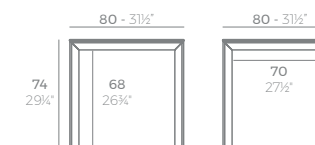

FRAME Mesa 80x80cm
FRAME Dining Table 31 1/2 x 31 1/2

	HPL Black Edge HPL Borde Negro	HPL White Edge HPL Borde Blanco	Dekton
Dining Table Mesa	54232F	54232FB	54263M