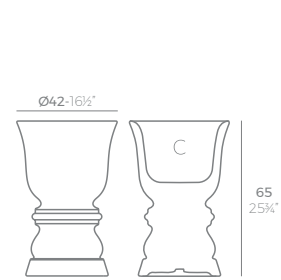

SUAVE

SUAVE Macetero 65 cm
SUAVE Planter 25 1/2 cm