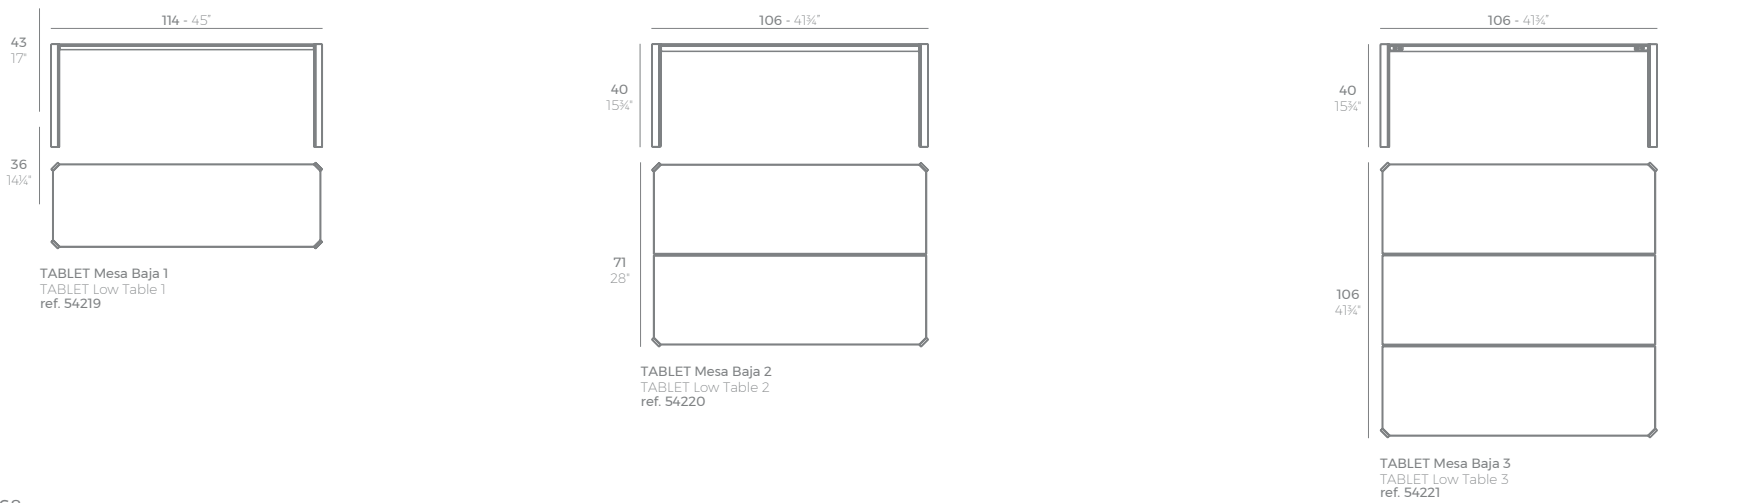

FRAME ALUMINIUM

FRAME Mesa Baja Aluminio 100 x 100 cm
FRAME Low Table Aluminium 39 1/4 x 39 1/4

FRAME Mesa Baja Aluminio 100 x 160 cm
FRAME Low Table Aluminium Base 39 1/4 x 63

	HPL Black Edge HPL Borde Negro	HPL White Edge HPL Borde Blanco	Dekton
Low Table Aluminium 39 1/4 x 39 1/4 - Mesa Baja Arminio 100x100 cm	54245F	54245FB	54277M
Low Table Aluminium 39 1/4 x 63 - Mesa Baja Arminio 100x160 cm	54246F	54246FB	54278M