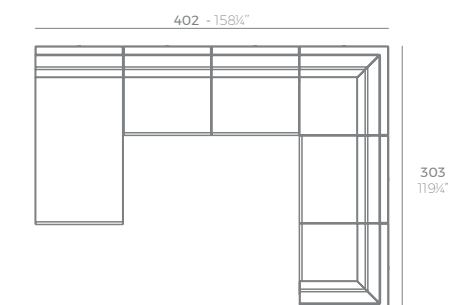

1 x 54280 Chaiselongue Largo - Chaiselongue Large
3 x 54255 Módulo Central Bajo - Sectional Sofa Low Armless
1 x 54259 Módulo Izquierdo - Sectional Sofa Left
1 x 54256 Módulo Esquina - Sectional Sofa Corner