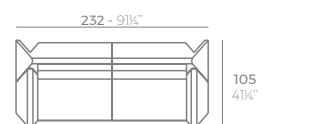

COMBINATION OPTIONS - POSIBLES COMBINA-

1 x 53002 Módulo Izquierdo - Sectional Sofa Left
1 x 53003 Módulo Derecho - Sectional Sofa Right