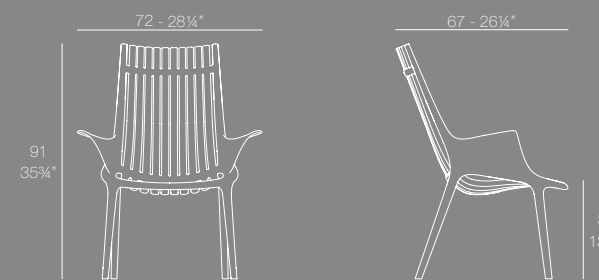

PRODUCT GUIDE

Ibiza

Color:

- Milos
- Cala
- Manta

65040VR

65044VR

65041VR

65039VR