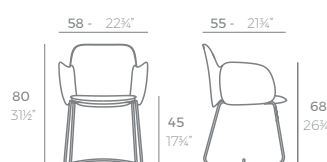

PEZZETTINA

PEZZETTINA Sillón
PEZZETTINA Armchair

Basic Básico	Lacquered Lacado
56005	56005F