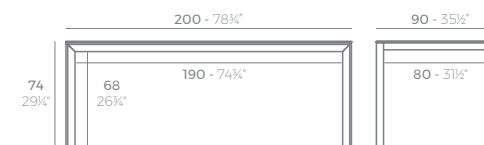

FRAME Mesa 180x80cm
FRAME Dining Table 70 3/4 x 31 1/2

	HPL Black Edge HPL Borde Negro	HPL White Edge HPL Borde Blanco	Dekton
Dining Table Mesa	54237F	54237FB	54268M

FRAME Mesa 200x90cm
FRAME Dining Table 78 1/2 x 35 1/2