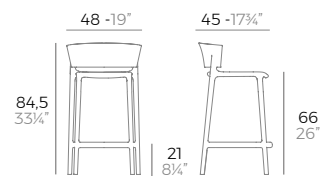

AFRICA stool.

H.76cm

Basic. Básico.

-
65029

Lacquered. Lacado.

-
65029F

4 units

23,5 kg 0,39 m³
51,8 lb 14 ft³

H.66cm

Basic. Básico.

-
65030

Lacquered. Lacado.

-
65030F

4 units

22 kg 0,36 m³
48,5 lb 12,8 ft³

VOXEL stool.