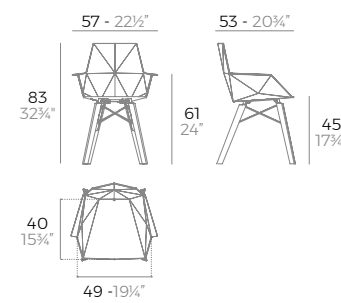

- cushion available pag. 185
- UNE-EN 581-1/2/3
- Fire proof UNE EN 1021 IMO A.652 UNI 9175 BS 5852
- light exposure ISO 4892-2