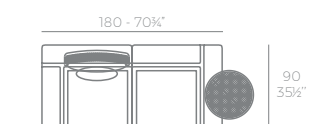

2 x 64001 Módulo 90x90 cm - Sectional 35½"x35½"
1 x 64006 Respaldo bajo - Low backrest
1 x 64015 Pack 2 Cojines - Set 2 Pillows
1 x 64007 Mesa Redonda Ø40 - Round table Ø15½"