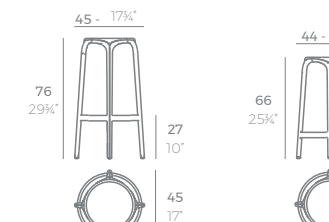

BROOKLYN

BROOKLYN Taburete Alto 76
BROOKLYN Bar Stool 29 3/4"

	Basic Básico	Lacquered Lacado
Bar Stool 29 3/4" Taburete Alto 76	65027	65027F
Bar Stool 25 3/4" Taburete Alto 66	65028	65028F

BROOKLYN Taburete Alto 66
BROOKLYN Bar Stool 25 3/4"