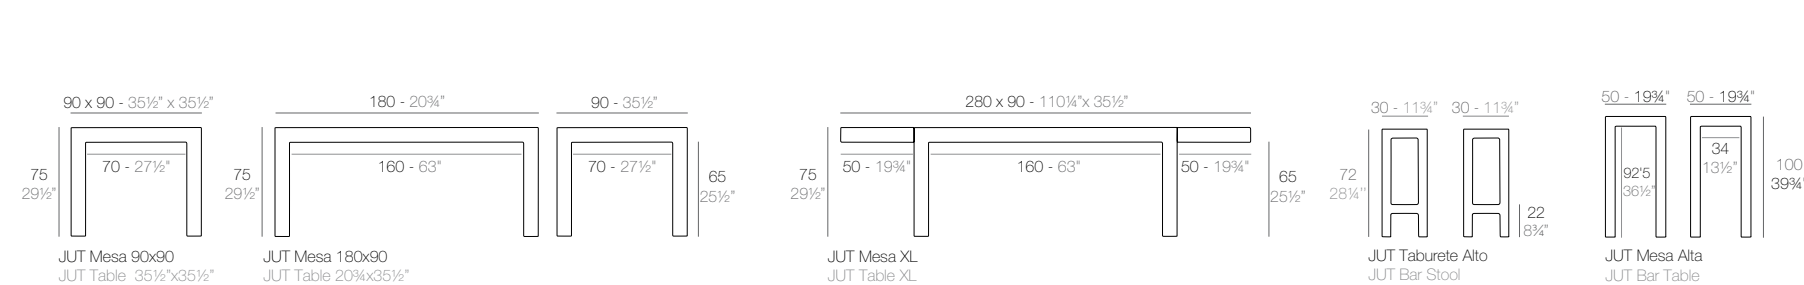

PLATO MEDIO CILINDRO

	Simple Simple	Simple Lacquered Lacado Simple
Middle Cylinder Plate 23½" x 14½" Plato Medio Cilindro 60 x 37 cm	42860	42860F

PLATOS CUADRADOS

	Simple Simple	Simple Lacquered Lacado Simple
10¼" - 26 cm	42926	42926F
13¾" - 35 cm	42935	42935F
15¾" - 40 cm	42939	42939F
16½" - 42 cm	42942	42942F
19¼" - 49 cm	42949	42949F
23½" - 60 cm	42960	42960F
27¾" - 71 cm	42971	42971F
36¼" - 92 cm	42992	42992F

PLATO ANGULAR

	Simple Simple	Simple Lacquered Lacado Simple
Angular Plate 19" x 19" Plato Angular 48 x 48 cm	42866	42866F

PLATOS JARDINERA

	Simple Simple	Simple Lacquered Lacado Simple
8¼" x 24" Plato Jardinera 21 x 61 cm	43020	43020F
9¾" x 25½" Plato Jardinera 25 x 65 cm	43025	43025F
10¼" x 29¾" Plato Jardinera 26 x 76 cm	43026	43026F
13¾" x 37½" Plato Jardinera 35 x 95 cm	43035	43035F
15¼" x 35¼" Plato Jardinera 39 x 89 cm	43039	43039F
19¼" x 42¾" Plato Jardinera 49 x 109 cm	43049	43049F
23½" x 51¼" Plato Jardinera 60 x 130 cm	43060	43060F

FURNITURE MOBILIARIO

JUT