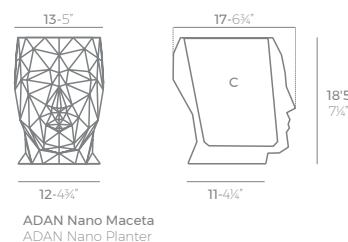

CUENCO

	Gal L	C= d x h in C= d x h cm	Simple Simple	Simple Lacquered Simple	Lacado Nano Led
Bowl Ø11¼" - Cuenco Ø30 cm	4 - 15	Ø9½" x 10¼" - Ø24 x 26	40730	40730F	
Bowl Ø15¼" - Cuenco Ø40 cm	9¼ - 35	Ø13" x 13¾" - Ø33 x 34	40740	40740F	
Bowl Ø19¼" - Cuenco Ø50 cm	18¼ - 70	Ø16½" x 16¾" - Ø42 x 43	40750	40750F	
Bowl Ø23½" - Cuenco Ø60 cm	31¾ - 120	Ø20½" x 20½" - Ø52 x 52	40760	40760F	
Bowl Ø31½" - Cuenco Ø80 cm	74 - 280	Ø26¼" x 27¼" - Ø68 x 69	40780	40780F	
Bowl Ø47¼" - Cuenco Ø120 cm	251 - 950	Ø40¼" x 40½" - Ø103 x 104	402712	40712F	

CUENCO EASY

	Gal L	Simple Simple
Easy Bowl Ø23½" - Cuenco Easy Ø60 cm	32 - 120	48460
Easy Bowl Ø31½" - Cuenco Easy Ø80 cm	58 - 220	48480

ADAN NANO

	Gal L	C= d x d' x h in C= (d x d') x h cm	Nano Nano	Nano Lacquered Nano Lacado	Nano Led Nano Led
Nano Planter - Nano Maceta	¼ - 125	(4" x 4¼") x 6" - (102 x 118) x 152	49068A	49068F	49068W

VELA NANO

	Gal L	C= (d x d') x h in C= (d x d') x h cm	Nano Nano	Nano Lacquered Nano Lacado	Nano Led Nano Led
Nano Cube 28 - Nano Cubo 28	½ - 2	(5½" x 5½") x 4¼" - (14 x 14) x 12	54043A	54043F	54043W
Nano Cube 36 - Nano Cubo 36	½ - 2	(5½" x 5½") x 4¼" - (14 x 14) x 12	54039A	54039F	54039W
Nano High Cube 46 - Nano Cubo Alto 46	¾ - 15	(5½" x 5½") x 9" - (14 x 14) x 23	54040A	54040F	54040W

PAL NANO

	Gal L	C= d x d' in C= d x d' cm	Nano Nano	Nano Lacquered Nano Lacado	Nano Led Nano Led
Nano Planter 28 - Nano Macetero 28	¼ - 1	Ø2¾" x 5½" - Ø7 x 14	51015A	51015F	51015W
Nano Planter 36 - Nano Macetero 36	½ - 2	Ø3½" x 7½" - Ø9 x 19	51016A	51016F	51016W

VASES NANO