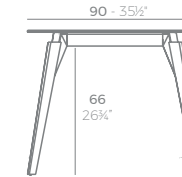

FAZ WOOD Mesa Comedor 69 x 69
FAZ WOOD Dining table 27 1/4" x 27 1/4"

FAZ WOOD Mesa Comedor Ø69
FAZ WOOD Dining table Ø27 1/4"

FAZ WOOD Mesa Salón 100 x 100
FAZ WOOD Lounge Table 39 1/4" x 39 1/4"

FAZ WOOD Mesa Salón 90 x 90
FAZ WOOD Lounge Table 35 1/2" x 35 1/2"