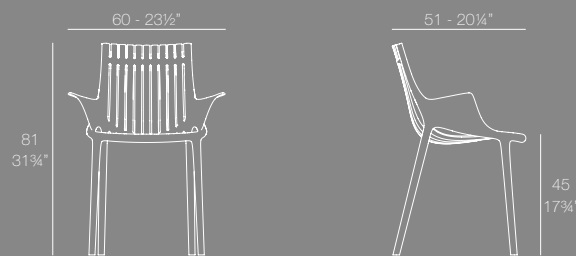

PRODUCT GUIDE

Ibiza

Color:

- Milos
- Cala
- Manta

65040VR

65044VR

65041VR

65039VR