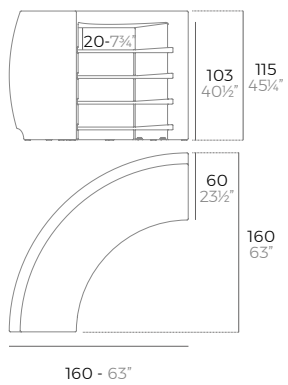

FIESTA curved counter.

56001B	54099	56002	56002F	56002W	56002L	56002Y

Opcional. Optional.

Set 2 Estantes HPL. 2-HPL Flat Shelf Set.	- 56002D
Cubre Barra Inox. Counter Top - Stainless Steel.	- 56002DY
Set 8 ruedas ø40 mm con bloqueo. 8-wheel set with lock.	- 56002E
Bluetooth Sound System Pack 200W	- 56002X