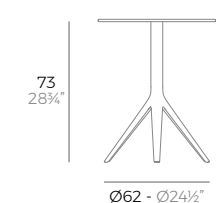

65031T 65032 65011

- Ø50 cm Ø19¼" 50 x 50 cm 19¼" x 19¼"
- Ø59 cm Ø23¼" 59 x 59 cm 23¼" x 23¼"

MARI-SOL Dining Table 3P

Ø62x73 cm - Ø24½"x28¾"
 4 ud - 18,7 kg 0,22 m³ - 41,34 lb 7,84 ft³

65033 65033V 65010

- Ø50 cm Ø19¼" 50 x 50 cm 19¼" x 19¼"
- Ø59 cm Ø23¼" 59 x 59 cm 23¼" x 23¼"
- Ø69 cm Ø27¼"

MARI-SOL Dining Table 4P

Ø80x73 cm - Ø31½"x28¾"
 4 ud - 24,2 kg 0,23 m³ - 53,46 lb 8,34 ft³

65010T 65010V

- Ø79 cm Ø31" 69 x 69 cm 27¼" x 27¼"
- Ø89 cm Ø37" 79 x 79 cm 31" x 31"
- Ø100 cm Ø39¼" 89 x 89 cm 37" x 37"