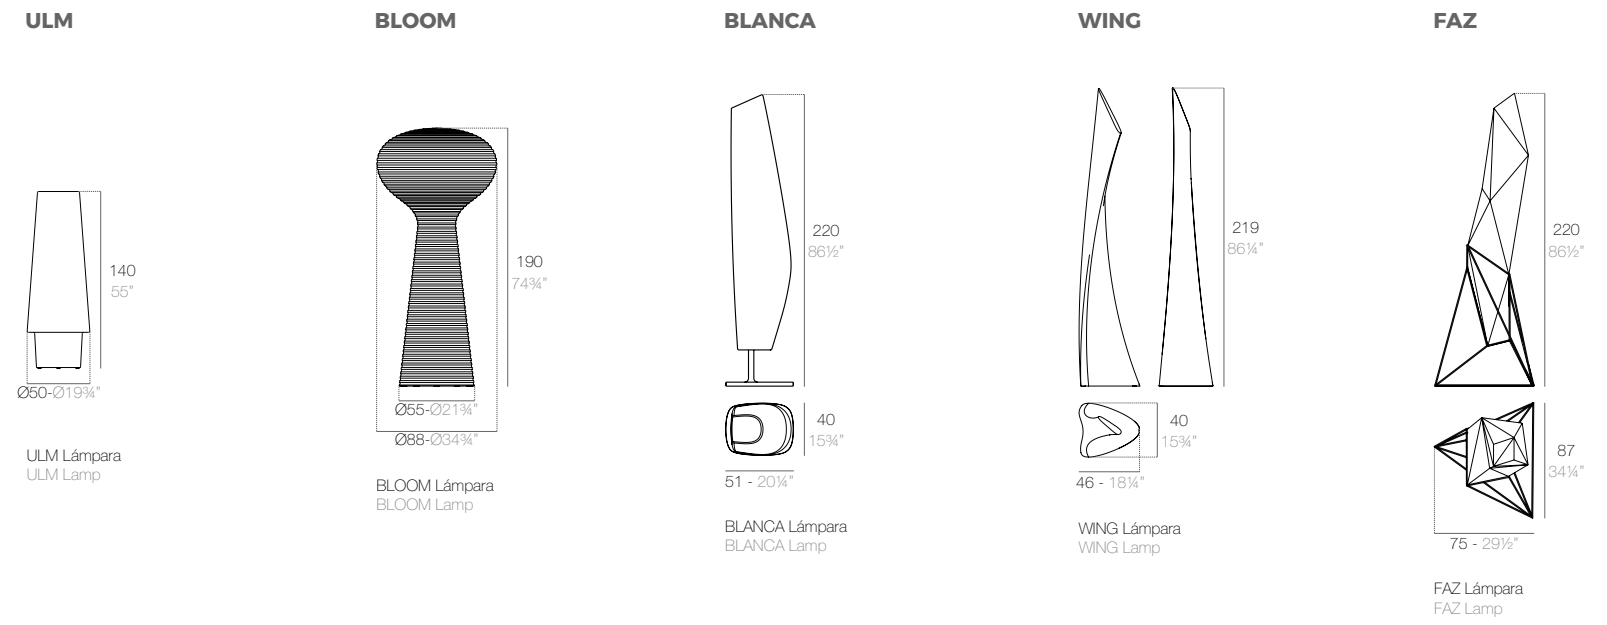

LAMPS LÁMPARAS

ULM Lámpara
ULM Lamp

BLOOM Lámpara
BLOOM Lamp

BLANCA Lámpara
BLANCA Lamp

WING Lámpara
WING Lamp

FAZ Lámpara
FAZ Lamp

	White Led Cab. Led Blanco Cab.	RGBW Led Cab. Led RGBW Cab.	RGBW Led Batt. Led RGBW Bat.	RGBW Led DMX Cab. Led RGBW DMX Cab.	RGBW Led DMX Batt. Led RGBW DMX Bat.
ULM Lamp ULM Lámpara	54110W	54110L	54110Y	54110D	54110DY
BLOOM Lamp BLOOM Lámpara	65018W	65018L	65018Y	65018D	65018DY
BLANCA Lamp BLANCA Lámpara	46050W	46050L	46050Y	46050D	46050DY
WING Lamp WING Lámpara	53033W	53033L	53033Y	53033D	53033DY
FAZ Lamp FAZ Lámpara	54018W	54018L	54018Y	54018D	54018DY