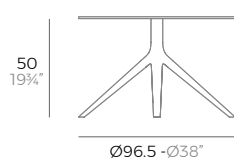

Fijo Fixed Abatible Collapsible top Fijo para vidrio Fixed for glass
Tableros disponibles Available table tops

Fijo Fixed Abatible Collapsible top Fijo para vidrio Fixed for glass
Tableros disponibles Available table tops

MARI-SOL Low Table 3P

Ø62x50 cm - Ø24½"x19¾"
4 ud - 17,1 kg 0,22 m³ - 37,75 lb 7,84 ft³

66034B 66116M 65009

- Ø50 cm Ø19¼" 50 x 50 cm 19¼" x 19¼"
- Ø59 cm Ø23¼" 59 x 59 cm 23¼" x 23¼"
- Ø69 cm Ø27¼"

MARI-SOL Low Table 4P

Ø80x50 cm - Ø31½"x19¾"
4 ud - 22,4 kg 0,23 m³ - 49,52 lb 8,34 ft³

65009T 65009V

- Ø79 cm Ø31" 69 x 69 cm 27¼" x 27¼"
- Ø89 cm Ø37" 79 x 79 cm 31" x 31"
- Ø100 cm Ø39¼" 89 x 89 cm 37" x 37"

MARI-SOL Low Table 4P+

Ø96,5x50 cm - Ø37¾"x19¾"
4 ud - 29,6 kg 0,57 m³ - 65,30 lb 20,31 ft³

65015 65015V

- Ø100 cm Ø39¼" 100 x 100 cm 39¼" x 39¼"
- Ø120 cm Ø47¼"

MARI-SOL Dining Table double 3P

112x58 cm - 44½"x22¾"
1 ud - 9,6 kg 0,11 m³ - 21,18 lb 4,14 ft³

65035 65035V -

119 x 69 cm 46¾" x 27¼"

MARI-SOL Dining Table double 4P

138x59 cm - 54¼"x23¼"
1 ud - 13 kg 0,17 m³ - 28,54 lb 6,16 ft³

65031 - -

158 x 79 cm 62¼" x 31"

MARI-SOL High Table 3P

Ø62x105 cm - Ø24½"x41¼"
4 ud - 21,6 kg 0,22 m³ - 47,62 lb 7,84 ft³

65031T 65032 65011

- Ø50 cm Ø19¼" 50 x 50 cm 19¼" x 19¼"
- Ø59 cm Ø23¼" 59 x 59 cm 23¼" x 23¼"

MARI-SOL Dining Table 3P

Ø62x73 cm - Ø24½"x28¾"
4 ud - 18,7 kg 0,22 m³ - 41,34 lb 7,84 ft³

65033 65033V 65010

- Ø50 cm Ø19¼" 50 x 50 cm 19¼" x 19¼"
- Ø59 cm Ø23¼" 59 x 59 cm 23¼" x 23¼"
- Ø69 cm Ø27¼"

MARI-SOL Dining Table 4P

Ø80x73 cm - Ø31½"x28¾"
4 ud - 24,2 kg 0,23 m³ - 53,46 lb 8,34 ft³

65010T 65010V

- Ø79 cm Ø31" 69 x 69 cm 27¼" x 27¼"
- Ø89 cm Ø37" 79 x 79 cm 31" x 31"
- Ø100 cm Ø39¼" 89 x 89 cm 37" x 37"

MARI-SOL Dining Table 4P+

Ø96,5x73 cm - Ø37¾"x28¾"
4 ud - 30,8 kg 0,57 m³ - 67,88 lb 20,31 ft³

65016 65016V

- Ø100 cm Ø39¼" 100 x 100 cm 39¼" x 39¼"
- Ø120 cm Ø47¼"

MARI-SOL High Table 4P

Ø80x105 cm - Ø31½"x41¼"
4 ud - 26,9 kg 0,23 m³ - 59,38 lb 8,34 ft³

65011T - 65011V

69 x 69 cm 27¼" x 27¼"