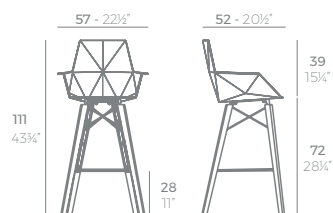

FAZ WOOD Taburete Alto con brazos 111
FAZ WOOD Bar Stool with arms 43 3/4"

	Basic Básico	Lacquered Lacado
Bar Stool with arms 43 3/4" Taburete Alto con brazos 111	54302	54302F