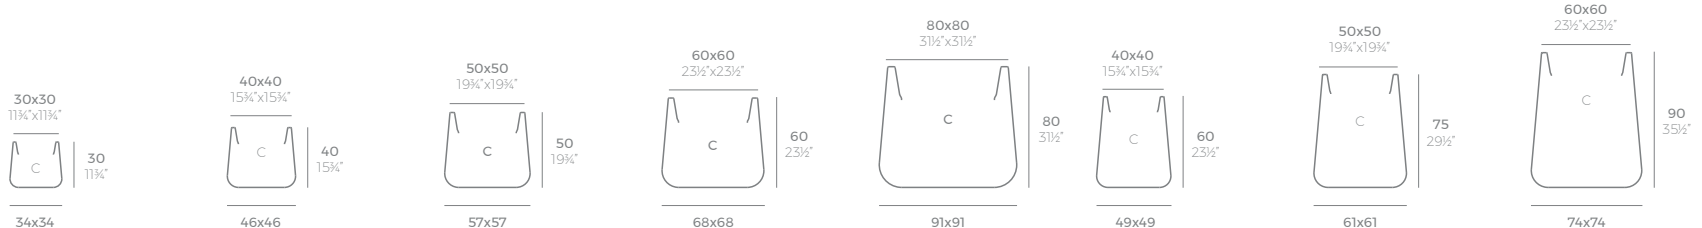

Gal L	C= (d-d') x h in C= (d-d') x h cm	Simple Simple	Simple Lacquered Lacado
Square 13½" x 13½" x 11¼" - Cuadrada 34 x 34 x 30	7 - 27	10¼" x 10¼" x 11¼" - 26 x 26 x 30	42201	42201F
Square 18" x 18" x 15¼" - Cuadrada 46 x 46 x 40	16½ - 63	13¼" x 13¼" x 15¼" - 35 x 35 x 40	42202	42202F
Square 22½" x 22½" x 19¼" - Cuadrada 57 x 57 x 50	32½ - 122	17¼" x 17¼" x 19¼" - 44 x 44 x 50	42203	42203F
Square 26¼" x 26¼" x 23½" - Cuadrada 68 x 68 x 60	55½ - 210	20½" x 20½" x 23½" - 52 x 52 x 60	42204	42204F
Square 35¼" x 35¼" x 31½" - Cuadrada 91 x 91 x 80	130 - 492	27½" x 27½" x 31½" - 70 x 70 x 80	42205	42205F
Square High 19¼" x 19¼" x 23½" - Cuadrada Alta 49 x 49 x 60	27 - 104	13¼" x 13¼" x 23½" - 35 x 35 x 60	42211	42211F
Square High 24¼" x 24¼" x 29½" - Cuadrada Alta 61 x 61 x 75	53¼ - 201	17¼" x 17¼" x 29½" - 44 x 44 x 75	42212	42212F
Square High 29¼" x 29¼" x 35½" - Cuadrada Alta 74 x 74 x 90	9¼ - 345	20½" x 20½" x 35½" - 52 x 52 x 90	42213A	42213F