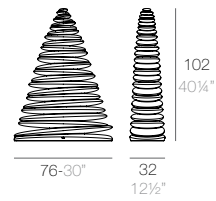

CHRISMY

CHRISMY Nano Árbol 25cm
CHRISMY Nano Tree 9 3/4"

CHRISMY Árbol 50cm
CHRISMY Tree 19 3/4"

CHRISMY Árbol 100cm
CHRISMY Tree 39 1/4"

CHRISMY Árbol 150cm
CHRISMY Tree 59"

CHRISMY Árbol 200cm
CHRISMY Tree 78 3/4"