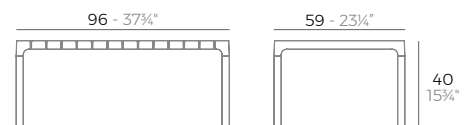

SPRITZ sun lounge table.

-
55026

4 units
11,6 kg 0,04 m³
25,5 lb 1,47 ft³

Packaging
Embalaje

Stackable
Apilable

SPRITZ sun lounge table.

-
55025

4 units
20,4 kg 0,08 m³
44,8 lb 2,9 ft³

SPRITZ coffee table.

-
56028

4 units
21,2 kg 0,08 m³
46,6 lb 2,9 ft³

SPRITZ coffee table.

-
56029

4 units
36,3 kg 0,13 m³
80 lb 4,5 ft³

SPRITZ bar table.

-
56030

1 units
10,6 kg 0,28 m³
23,5 lb 9,8 ft³

QUARTZ MESA. Table. Table. Tisch. Tavolo.

Ø59 cm
2 ud - 18,5 kg 0,1 m³ - 33,4 lb 3,42 ft³

Ø69 cm
2 ud - 21,5 kg 0,1 m³ - 50 lb 3,6 ft³

Ø79 cm
2 ud - 25 kg 0,11 m³ - 55 lb 3,84 ft³

Ø79 cm
2 ud - 29 kg 0,14 m³ - 63 lb 4,66 ft³

Ø90 cm
2 ud - 32,7 kg 0,15 m³ - 72 lb 4,9 ft³

Ø100 cm
2 ud - 37 kg 0,16 m³ - 82 lb 5,2 ft³

59x59 cm
2 ud - 12,5 kg 0,12 m³ - 28 lb 4,23 ft³

69x69 cm
2 ud - 27,5 kg 0,13 m³ - 61 lb 4,41 ft³

79x79 cm
2 ud - 32 kg 0,13 m³ - 70 lb 4,66 ft³

Leg's colors - Color de estructura
WHITE ECRU BLACK

Table Top finishes - Acabado de tablero

HPL Black edge
HPL Borde negro

HPL Solid Core

-
56026

-
56018

-
54198

-
54198B

-
54199

-
54199B

-
54200

-
54200B

-
54218

-
54218B

-
54201

-
54201B

-
54202

-
54202B

-
54203

-
54203B

-
54204

-
54204B

Ø59
Ø23 3/4"

Ø69
Ø27 1/4"

Ø79
Ø31"

Ø79
Ø31"

Ø90
Ø35 1/2"

Ø100
Ø39 1/4"

59
23 3/4"

69
27 1/4"

79
31"

73
28 3/4"