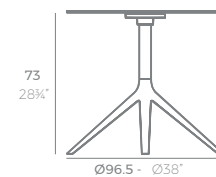

TABLE TOP - SOBRE