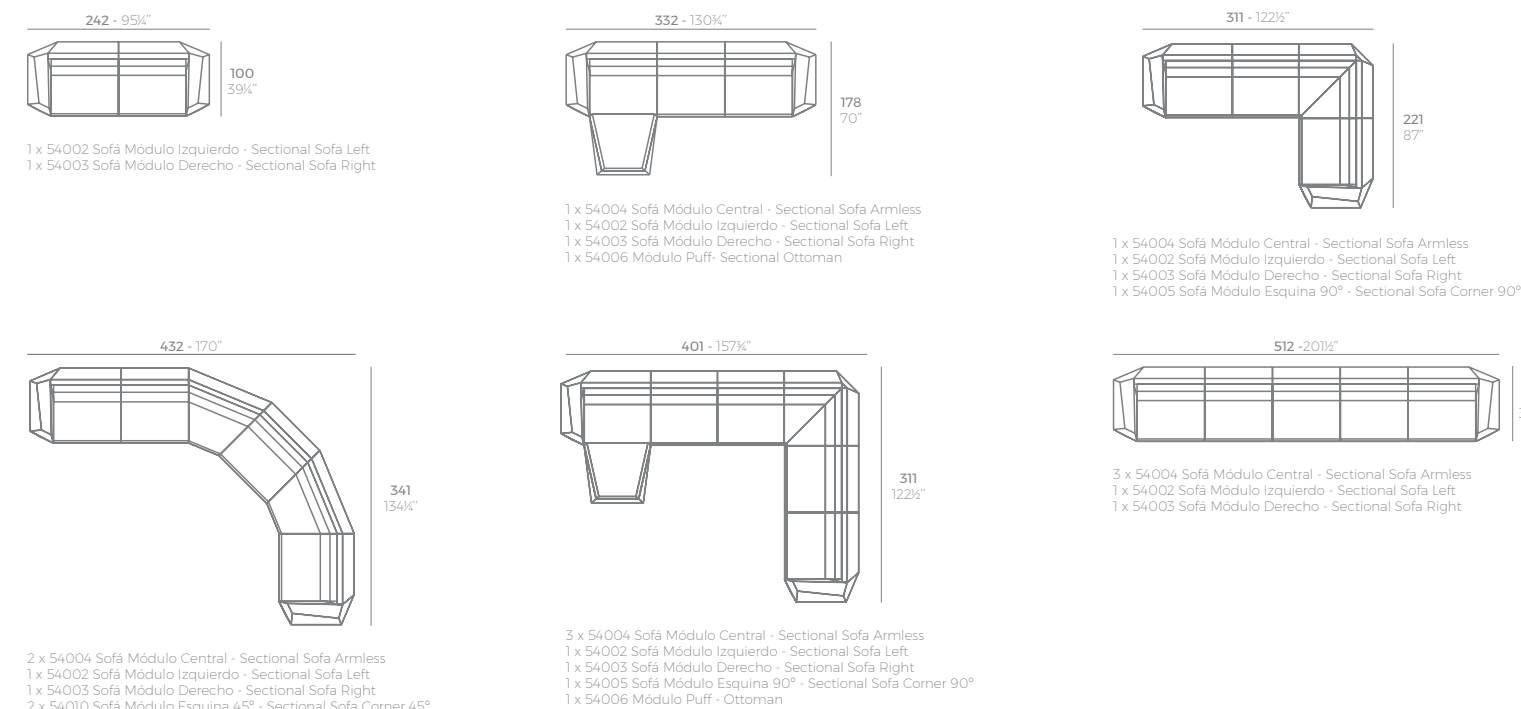

COMBINATION OPTIONS - POSIBLES COMBINACIONES