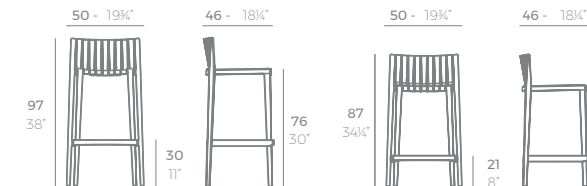

SPRITZ

SPRITZ Taburete Alto 97
SPRITZ Bar Stool 38 1/4"

	Basic Básico	Cushion Acolchado
Bar Stool 38 1/4" Taburete Alto 97	56019	56019CO
Counter Stool 34 1/4" Taburete Bajo 87	56020	56019CO