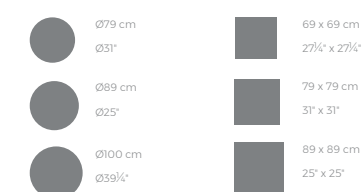

TABLE TOP - SOBRE