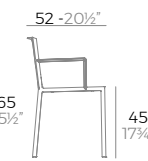

Basic. Básico.

54195

Lacquered. Lacado.

54195F

- ☐ WHITE
- ☐ BLACK
- ☐ ECRU
- ☐ BRONZE
- ☐ TORTORA

- ☐ LACQ. WHITE
- ☐ LACQ. BLACK
- ☐ LACQ. ANTH.

4 units
13,6 kg 0,38 m³
30 lb 13,46 ft³