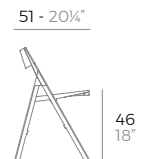

Basic. Básico.

Price per unit
Precio unidad

54197

Basic colours
Colores básicos

- ☐ WHITE
- ☐ BLACK
- ☐ ECRU

Other Colours
Otros colores

Packaging
Embalaje

4 units
18,8 kg 0,16 m³
41,4 lb 5,75 ft³