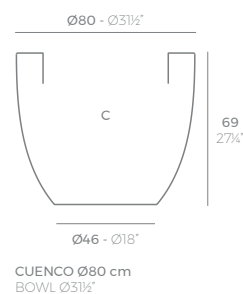

CUENCO

	Gal L	C= d x h in C= d x h cm	Simple Simple	Simple Lacquered Simple	Lacado Nano Led
Bowl Ø11¼" - Cuenco Ø30 cm	4 - 15	Ø9½" x 10¼" - Ø24 x 26	40730	40730F	
Bowl Ø15¼" - Cuenco Ø40 cm	9¼ - 35	Ø13" x 13¾" - Ø33 x 34	40740	40740F	
Bowl Ø19¼" - Cuenco Ø50 cm	18¼ - 70	Ø16½" x 16¾" - Ø42 x 43	40750	40750F	
Bowl Ø23½" - Cuenco Ø60 cm	31¾ - 120	Ø20½" x 20½" - Ø52 x 52	40760	40760F	
Bowl Ø31½" - Cuenco Ø80 cm	74 - 280	Ø26¼" x 27¼" - Ø68 x 69	40780	40780F	
Bowl Ø47¼" - Cuenco Ø120 cm	251 - 950	Ø40¼" x 40½" - Ø103 x 104	402712	40712F	

CUENCO EASY

	Gal L	Simple Simple
Easy Bowl Ø23½" - Cuenco Easy Ø60 cm	32 - 120	48460
Easy Bowl Ø31½" - Cuenco Easy Ø80 cm	58 - 220	48480

ADAN NANO

	Gal L	C= d x d' x h in C= (d x d') x h cm	Nano Nano	Nano Lacquered Nano Lacado	Nano Led Nano Led
Nano Planter - Nano Maceta	¼ - 125	(4" x 4¼") x 6" - (102 x 118) x 152	49068A	49068F	49068W

VELA NANO

	Gal L	C= (d x d') x h in C= (d x d') x h cm	Nano Nano	Nano Lacquered Nano Lacado	Nano Led Nano Led
Nano Cube 28 - Nano Cubo 28	½ - 2	(5½" x 5½") x 4¼" - (14 x 14) x 12	54043A	54043F	54043W
Nano Cube 36 - Nano Cubo 36	½ - 2	(5½" x 5½") x 4¼" - (14 x 14) x 12	54039A	54039F	54039W
Nano High Cube 46 - Nano Cubo Alto 46	¾ - 15	(5½" x 5½") x 9" - (14 x 14) x 23	54040A	54040F	54040W

PAL NANO

	Gal L	C= d x d' in C= d x d' cm	Nano Nano	Nano Lacquered Nano Lacado	Nano Led Nano Led
Nano Planter 28 - Nano Macetero 28	¼ - 1	Ø2¾" x 5½" - Ø7 x 14	51015A	51015F	51015W
Nano Planter 36 - Nano Macetero 36	½ - 2	Ø3½" x 7½" - Ø9 x 19	51016A	51016F	51016W

VASES NANO