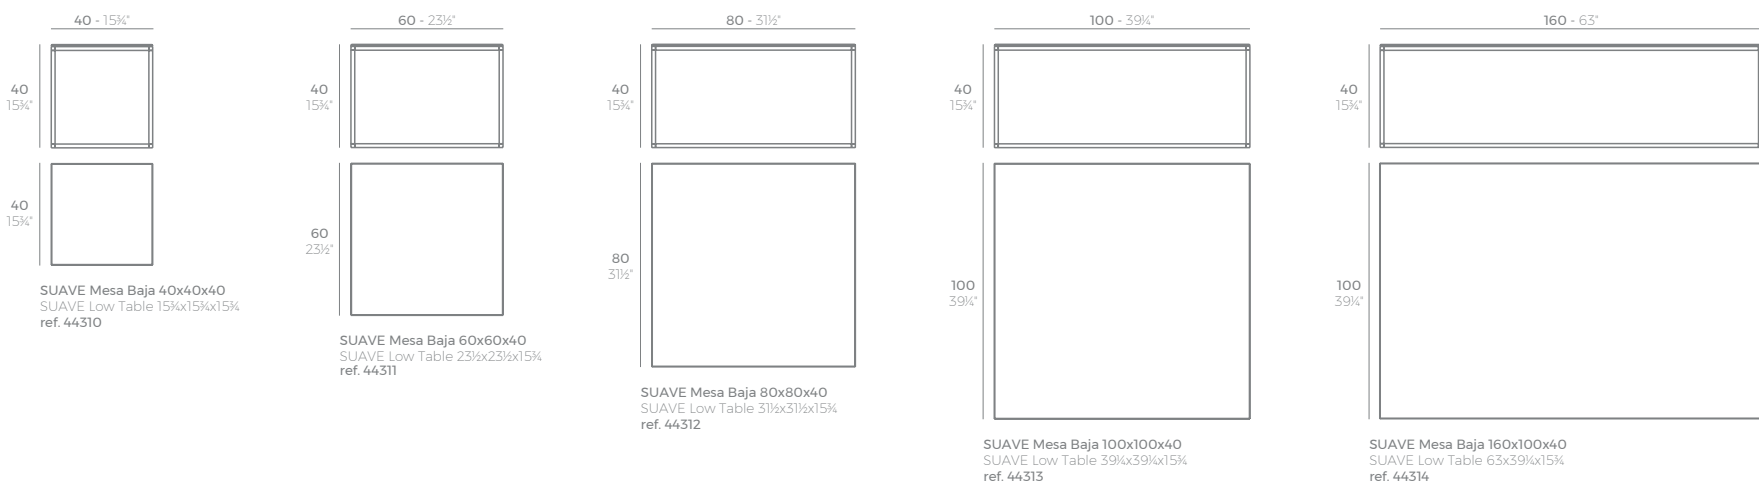

PIXEL

SUAVE

TABLET

FRAME ALUMINIUM

	HPL Black Edge HPL Borde Negro	HPL White Edge HPL Borde Blanco	Dekton
Low Table Aluminium 39 1/4 x 39 1/4 - Mesa Baja Arminio 100x100 cm	54245F	54245FB	54277M
Low Table Aluminium 39 1/4 x 63 - Mesa Baja Arminio 100x160 cm	54246F	54246FB	54278M

REST

	Basic Básico	Lacquered Lacado	White Led Cab. Led Blanco Cab.	RGBW Led Cab. Led RGBW Cab.	RGBW Led DMX Cab. Led RGBW DMX Cab.	RGBW Led Batt. Led RGBW Bat.	RGBW Led DMX Batt. Led RGBW DMX Bat.
Low Table Mesa Baja	53007	53007F	53007W	53007L	53007D	53007Y	53007DY
Sun Lounger Table Mesa Tumbona	53009	53009F	53009W	53009L	53009D	53009Y	53009DY

PILLOW

	Basic Básico	Lacquered Lacado	White Led Cab. Led Blanco Cab.	RGBW Led Cab. Led RGBW Cab.	RGBW Led DMX Cab. Led RGBW DMX Cab.	RGBW Led Batt. Led RGBW Bat.	RGBW Led DMX Batt. Led RGBW DMX Bat.
Low Table Mesa Baja	55002	55002F	55002W	55002L	55002D	55002Y	55002DY

STONE

	Basic Básico	Lacquered Lacado	White Led Cab. Led Blanco Cab.	RGBW Led Cab. Led RGBW Cab.	RGBW Led DMX Cab. Led RGBW DMX Cab.	RGBW Led Batt. Led RGBW Bat.	RGBW Led DMX Batt. Led RGBW DMX Bat.	Glass Top Sobre Cristal
Low Table Mesa Baja	55007	55007F	55007W	55007L	55007D	55007Y	55007DY	55007C

FRAME

	Basic Básico	Lacquered Lacado
Low Table - Mesa Baja	54089	54089F
Sun Lounger Table - Mesa Tumbona	54092	54092F

SABINAS

	Basic Básico	Lacquered Lacado	White Led Cab. Led Blanco Cab.	RGBW Led Cab. Led RGBW Cab.	RGBW Led DMX Cab. Led RGBW DMX Cab.	RGBW Led Batt. Led RGBW Bat.	RGBW Led DMX Batt. Led RGBW DMX Bat.	Top Sobre
Low Table Mesa Baja	45008	45008F	45008W	45008L	45008D	45008Y	45008DY	45008CO

PAL