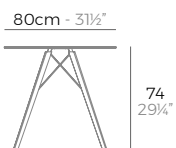

FAZ WOOD dining table.

60x60x74 cm
23½"x23½"x29¼"
4u. HPL 44kg 0,67m³ - 97lb 23,7ft³

70x70x74 cm
27½"x27½"x29¼"
4u. HPL 52kg 0,68m³ - 114lb 24ft³

80x80x74 cm
31½"x31½"x29¼"
4u. HPL 60kg 0,69m³ - 133lb 24,5ft³

Ø60x74 cm
Ø23½"x29¼"
4u. HPL 40kg 0,67m³ - 88lb 23,7ft³

Ø70x74 cm
Ø27½"x29¼"
4u. HPL 46kg 0,68m³ - 101lb 24ft³

Ø80x74 cm
Ø31½"x29¼"
4u. HPL 53kg 0,69m³ - 116lb 24,5ft³

Leg's colors - Color de estructura

Table Top finishes - Acabado de tablero

HPL Black edge HPL Borde negro	HPL Solid Core	DEKTON® Table top Sobre DEKTON®
54242F	54242FB	54309
54309B	54309M	54311
54311B	54311M	54313

FAZ WOOD high table.

50x50x105 cm
19¾"x19¾"x41¼"
4u. HPL 43kg 0,72m³ - 95lb 25,5ft³

60x60x105 cm
23½"x23½"x41¼"
4u. HPL 49kg 0,72m³ - 108lb 25,5ft³

Ø50x105 cm
Ø19¾"x41¼"
4u. HPL 40kg 0,72m³ - 89lb 25,5ft³

Ø60x105 cm
Ø23½"x41¼"
4u. HPL 45kg 0,72m³ - 99lb 25,5ft³

Leg's colors - Color de estructura

Table Top finishes - Acabado de tablero

HPL Black edge HPL Borde negro	HPL Solid Core	DEKTON® Table top Sobre DEKTON®
54314B	54314M	54315
54315B	54315M	54317
54317B	54317M	54316
54316B	54316M	54318

FAZ WOOD lounge table.

90x90x74 cm
35½"x35½"x29¼"
1u. HPL 27kg 0,18m³ - 60lb 6,5ft³

100x100x74 cm
39¼"x39¼"x29¼"
1u. HPL 31kg 0,22m³ - 68lb 7,8ft³

Ø120x74 cm
Ø47¼"x29¼"
1u. HPL 35kg 0,31m³ - 77lb 10,9ft³

Ø140x74 cm
Ø55"x29¼"
1u. HPL 41kg 0,41m³ - 89lb 14,5ft³

200x90x74 cm
78¾"x35½"x29¼"
1u. HPL 47kg 0,38m³ - 103lb 13,4ft³

200x100x74 cm
78¾"x39¼"x29¼"
1u. HPL 50kg 0,41m³ - 110lb 14,6ft³