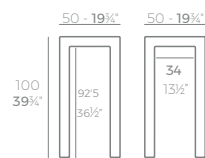

JUT

JUT Mesa Alta
JUT Bar Table

	Basic Básico	Lacquered Lacado
Bar Table Mesa Alta	44411	44411F