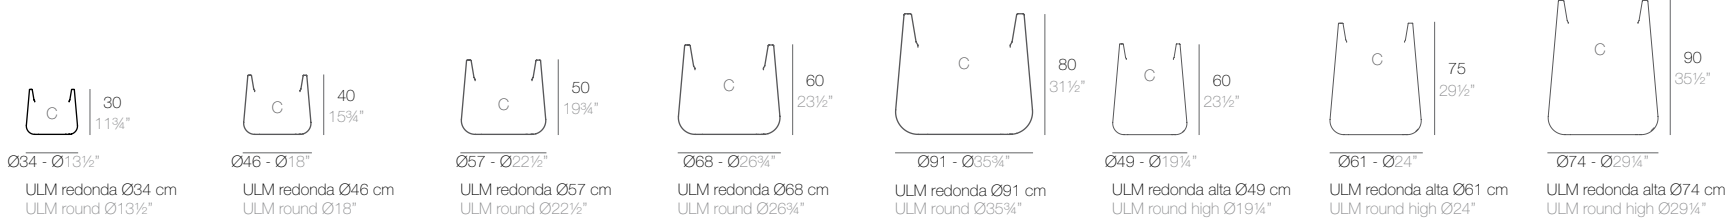

Gal L	C= Ø x h in C= Ø x h cm	Simple Simple	Simple Lacquered Lacado Simple
Round Ø13½"x11¾" - Redonda Ø34x30	6¼ - 24	Ø10¼" x 11¾" - Ø26 x 30	42206	42206F
Round Ø18"x15¾" - Redonda Ø46x40	15¼ - 58	Ø13¾" x 15¾" - Ø35 x 40	42207	42207F
Round Ø22½"x19¾" - Redonda Ø57x50	29½ - 194	Ø17¼" x 19¾" - Ø44 x 50	42208	42208F
Round Ø26¾"x23½" - Redonda Ø68x60	51¼ - 210	Ø20½" x 23½" - Ø52 x 60	42209	42209F
Round Ø35¾"x31½" - Redonda Ø91x80	121¼ - 460	Ø27½" x 31½" - Ø70 x 80	42210	42210F
Round high Ø19¼"x23½" - Redonda alta Ø49x60	6½ - 24	Ø13¾" x 23½" - Ø35 x 60	42214	42214F
Round high Ø24¼"x29½" - Redonda alta Ø61x75	18½ - 70	Ø17¼" x 29½" - Ø44 x 75	42215	42215F
Round high Ø29¼"x35½" - Redonda alta Ø74x90	37 - 140	Ø20½" x 23½" - Ø52 x 90	42216A	42216F