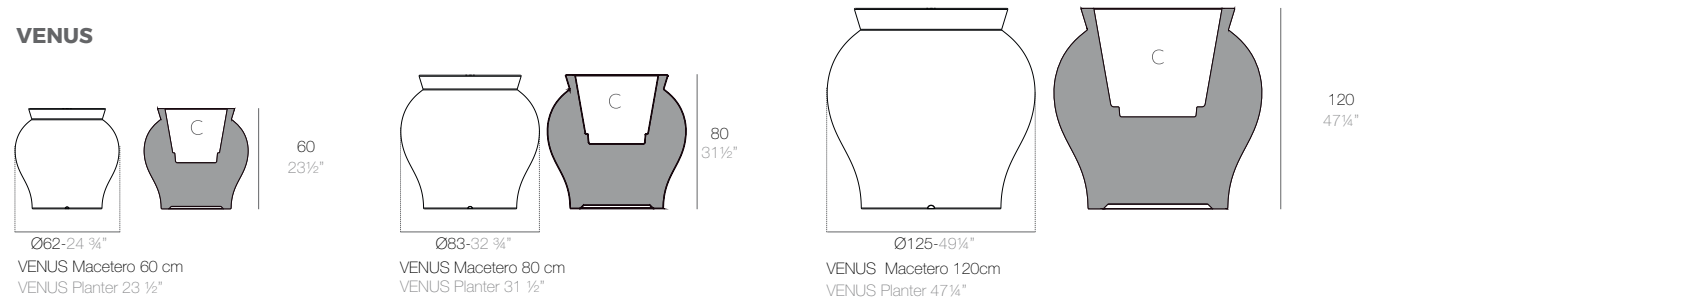

VENUS

	Gal L	C= (Ø d) x h in C= (Ø d) x h cm	Basic Basic	Self-watering Autoriego	Lacquered Lacado	White Led Cab. Led Blanco Cab.	RGBW Led Cab. Led RGBW Cab.	RGBW Led Batt. Led RGBW Bat.	RGBW Led DMX Cab. Led RGBW DMX Cab.	RGBW Led DMX Batt. Led RGBW DMX Bat.
Planter 23 1/2" - Macetero 60 cm	6 1/2 - 25	Ø14 1/2" x 12 1/2" - Ø37 x 32	67022A	67022R	67022RF	67022W	67022L	67022Y	67022D	67022DY
Planter 31 1/2" - Macetero 80 cm	15 1/4 - 58	Ø19 3/4" x 16 1/4" - Ø50 x 41	67021A	67021R	67021RF	67021W	67021L	67021Y	67021D	67021DY
Planter 47 1/2" - Macetero 120 cm	56 1/2 - 214	Ø30 1/4" x 25 1/2" - Ø77 x 65	67020A	67020R	67020RF	67020W	67020L	67020Y	67020D	67020DY