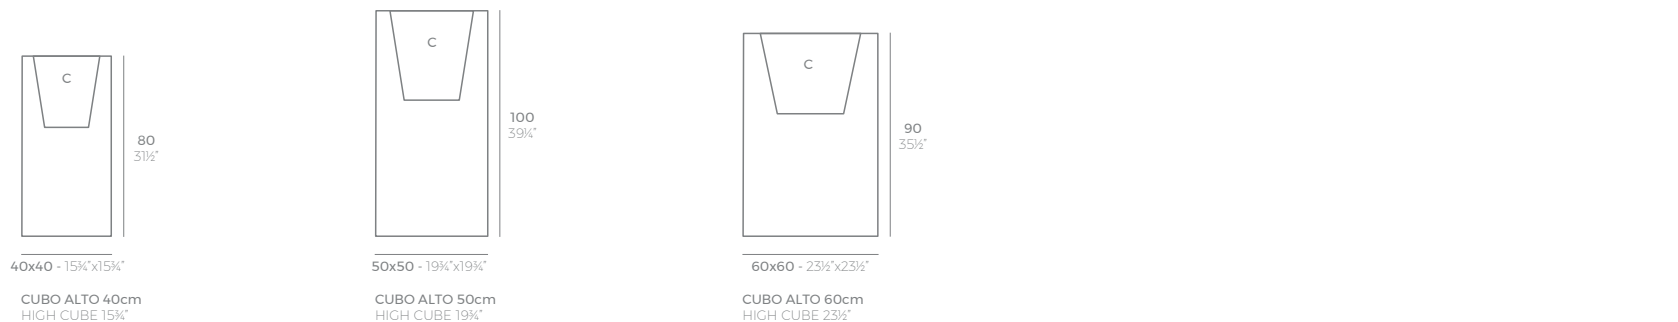

CUBO ALTO

	Gal L	C= (d x d) x h in C= (d x d) x h cm	Basic Básico	Self-Watering Autorriego	Lacquered Lacado	White Led Cab. Led Blanco Cab.	RGBW Led Cab. Led RGBW Cab.	RGBW Led Batt. Led RGBW Bat.	RGBW Led DMX Cab. Led RGBW DMX Cab.	RGBW Led DMX Batt. Led RGBW DMX Bat.
High Cube 15$\frac{1}{4}$" x 15$\frac{1}{4}$" x 31$\frac{1}{2}$" - Cubo Alto 40 x 40 x 80 cm	7$\frac{1}{2}$ - 24	(11$\frac{1}{4}$" x 11$\frac{1}{4}$") x 13" - (30 x 30) x 33	41441A	41441R®	41441RF	41441W	41441L	41441Y	41441D	41441DY
High Cube 19$\frac{1}{4}$" x 19$\frac{1}{4}$" x 39$\frac{1}{4}$" - Cubo Alto 50 x 50 x 100 cm	12$\frac{1}{2}$ - 47	(15" x 15") x 16$\frac{1}{4}$" - (38 x 38) x 41	41451A	41451R®	41451RF	41451W	41451L	41451Y	41451D	41451DY
High Cube 23$\frac{1}{2}$" x 23$\frac{1}{2}$" x 35$\frac{1}{2}$" - Cubo Alto 60 x 60 x 90 cm	19 - 72	(18" x 18") x 18" - (46 x 46) x 46	41460A	41460R®	41460RF	41460W	41460L	41460Y	41460D	41460DY