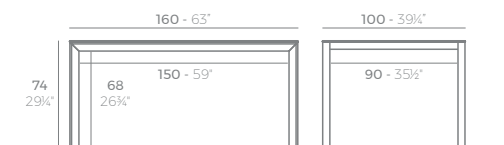

FRAME Mesa 160x100cm
FRAME Dining Table 63 x 39 1/2

	HPL Black Edge HPL Borde Negro	HPL White Edge HPL Borde Blanco	Dekton
Dining Table Mesa	54240F	54240FB	54271M