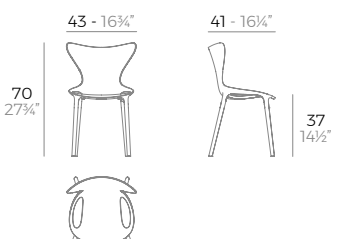

- WHITE
- BLACK
- ECRU
- RED
- MELON
- ALMOND
- NAVY
- LACQ. WHITE
- LACQ. BLACK
- LACQ. RED
- LACQ. ANTH.
- MILOS (R)
- CALA (R)
- MANTA (R)

4 units
9,7 kg - 0,20 m³
21'4 lb - 7,8 ft³