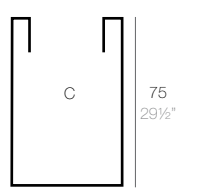

Ø50 - Ø19¾"
CILINDRO ALTO Ø50 x 75cm
HIGH CYLINDER Ø19¾" x 29½"