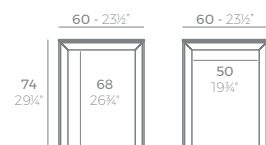

FRAME ALUMINIUM

FRAME Mesa 60x60cm
FRAME Dining Table 23 1/2 x 23 1/2

	HPL Black Edge HPL Borde Negro	HPL White Edge HPL Borde Blanco	Dekton
Dining Table Mesa	54230F	54230FB	54261M