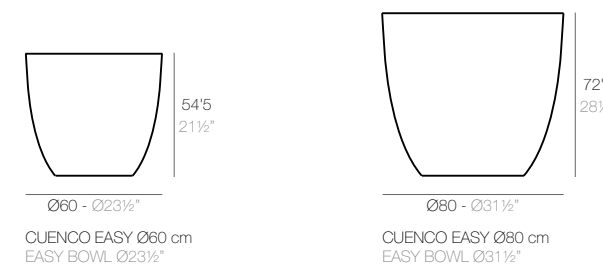

CUENCO EASY

	Gal L	C = (d x d) x h in C = (d x d) x h cm	Simple Simple
Vaso Ø23 1/2" - Vaso Ø60 cm	32 - 120	Ø 23 1/4" x 21" - Ø 59 x 53 5/8	48460
Vaso Ø31 1/2" - Vaso Ø80 cm	58 - 220	Ø 31" x 28 1/4" - Ø 78 5/8 x 71 5/8	48480