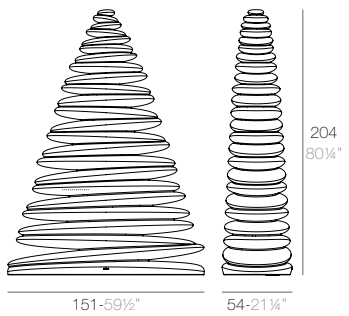

CHRISMY

CHRISMY Nano Árbol 25cm
CHRISMY Nano Tree 9 3/4"

CHRISMY Árbol 50cm
CHRISMY Tree 19 3/4"

CHRISMY Árbol 100cm
CHRISMY Tree 39 1/4"

CHRISMY Árbol 150cm
CHRISMY Tree 59"

CHRISMY Árbol 200cm
CHRISMY Tree 78 3/4"