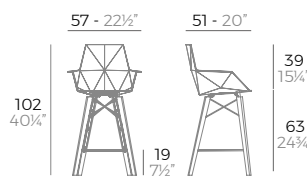

H.66cm

Basic. Básico.

Lacquered. Lacado.

	Price per unit Precio unidad	Seat colour Color de asiento	Metal Colour Color del metal	Wood Madera	Packaging Embalaje
Basic. Básico.	- 54304	WHITE BLACK ECRU	WHITE BLACK	WOOD 1 WOOD 2	4 units 31,5 kg 0,68 m ³ 69 lb 24 ft ³
Lacquered. Lacado.	- 54304F	LACQ. WHITE LACQ. BLACK LACQ. ANTH.			