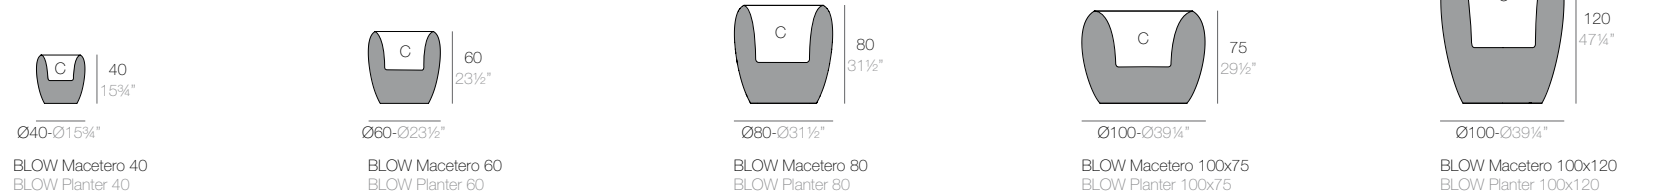

BLOW

	Gal L	C= (d x d' x h in C= (d x d') x h cm	Basic Basic	Self-watering Autoriego	Lacquered Lacado	White Led Cab. Led Blanco Cab.	RGBW Led Cab. Led RGBW Cab.	RGBW Led Batt. Led RGBW Bat.	RGBW Led DMX Cab. Led RGBW DMX Cab.	RGBW Led DMX Batt. Led RGBW DMX Bat.
Planter Ø40 - Macetero Ø40	2¼ - 10	Ø12½" x 8¼" - Ø32 x 21	55017A	55017R	55017F	55017W	55017L	55017Y	55017D	55017DY
Planter Ø60 - Macetero Ø60	7¼ - 28	Ø19" x 12½" - Ø48 x 32	55018A	55018R	55018F	55018W	55018L	55018Y	55018D	55018DY
Planter Ø80 - Macetero Ø80	18 - 68	Ø25¼" x 18" - Ø64 x 46	55019A	55019R	55019F	55019W	55019L	55019Y	55019D	55019DY
Planter Ø100x75 - Macetero Ø100x75	35½ - 135	Ø31½" x 18" - Ø80 x 46	55020A	55020R	55020F	55020W	55020L	55020Y	55020D	55020DY
Planter Ø100x120 - Macetero Ø100x120	28¾ - 104	Ø30¾" x 21¾" - Ø78 x 55	55021A	55021R	55021F	55021W	55021L	55021Y	55021D	55021DY