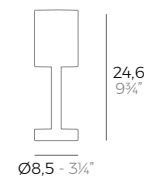

Europe plug	LED White	LED RGBW	LED RGBW DMX
Europe plug	47093DY	47093WY	54253WY
USA plug	54291WY	54291Y	54291DY
Europe plug	54253Y	-	-
USA plug	54291WY	-	-