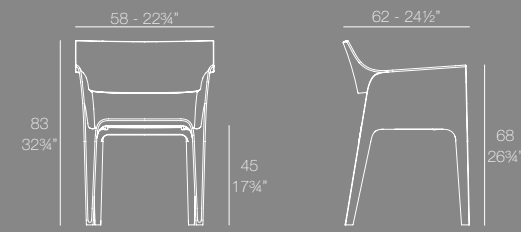

La Pedrera

Color:

- Milos
- Cala
- Manta

65004VR