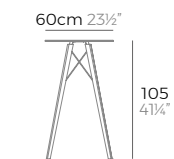

FAZ WOOD dining table.

60x60x74 cm
23½"x23½"x29¼"
4u. HPL 44kg 0,67m³ - 97lb 23,7ft³

70x70x74 cm
27½"x27½"x29¼"
4u. HPL 52kg 0,68m³ - 114lb 24ft³

80x80x74 cm
31½"x31½"x29¼"
4u. HPL 60kg 0,69m³ - 133lb 24,5ft³

Ø60x74 cm
Ø23½"x29¼"
4u. HPL 40kg 0,67m³ - 88lb 23,7ft³

Ø70x74 cm
Ø27½"x29¼"
4u. HPL 46kg 0,68m³ - 101lb 24ft³

Ø80x74 cm
Ø31½"x29¼"
4u. HPL 53kg 0,69m³ - 116lb 24,5ft³

Leg's colors - Color de estructura

Table Top finishes - Acabado de tablero

HPL Black edge HPL Borde negro	HPL Solid Core	DEKTON® Table top Sobre DEKTON®
54242F	54242FB	54309
54309B	54309M	54311
54311B	54311M	54313

FAZ WOOD high table.

50x50x105 cm
19¾"x19¾"x41¼"
4u. HPL 43kg 0,72m³ - 95lb 25,5ft³

60x60x105 cm
23½"x23½"x41¼"
4u. HPL 49kg 0,72m³ - 108lb 25,5ft³

Ø50x105 cm
Ø19¾"x41¼"
4u. HPL 40kg 0,72m³ - 89lb 25,5ft³

Ø60x105 cm
Ø23½"x41¼"
4u. HPL 45kg 0,72m³ - 99lb 25,5ft³

Leg's colors - Color de estructura

Table Top finishes - Acabado de tablero

HPL Black edge HPL Borde negro	HPL Solid Core	DEKTON® Table top Sobre DEKTON®
54314B	54314M	54315
54315B	54315M	54317
54317B	54317M	54316
54316B	54316M	54318

FAZ WOOD lounge table.

90x90x74 cm
35½"x35½"x29¼"
1u. HPL 27kg 0,18m³ - 60lb 6,5ft³

100x100x74 cm
39¼"x39¼"x29¼"
1u. HPL 31kg 0,22m³ - 68lb 7,8ft³

Ø120x74 cm
Ø47¼"x29¼"
1u. HPL 35kg 0,31m³ - 77lb 10,9ft³

Ø140x74 cm
Ø55"x29¼"
1u. HPL 41kg 0,41m³ - 89lb 14,5ft³

200x90x74 cm
78¾"x35½"x29¼"
1u. HPL 47kg 0,38m³ - 103lb 13,4ft³

200x100x74 cm
78¾"x39¼"x29¼"
1u. HPL 50kg 0,41m³ - 110lb 14,6ft³