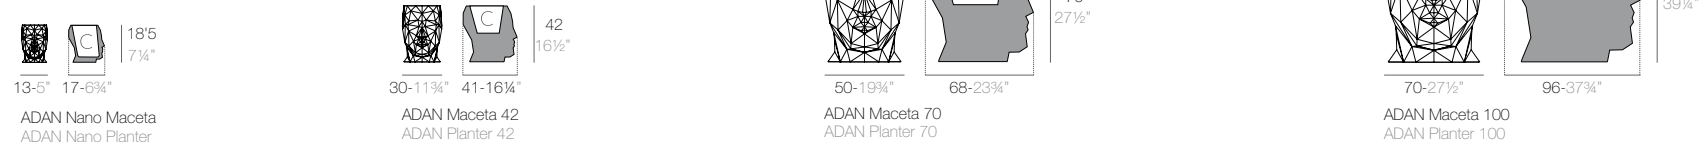

POTS & PLANTERS

MACETEROS & JARDINERAS

ADAN

	Gal L	C= (d x d) x h in C= (d x d) x h cm	Basic Basic	Self-watering Autoriego	Lacquered Lacado	White Led Cab. Led Blanco Cab.	RGBW Led Cab. Led RGBW Cab.	RGBW Led Batt. Led RGBW Bat.	RGBW Led DMX Cab. Led RGBW DMX Cab.	RGBW Led DMX Batt. Led RGBW DMX Bat.
Nano Planter - Nano Maceta	¼ - 1'25	(4" x 4 3/4") x 6" - (10'2 x 11'8) x 15'2	49068A	-	49068F	49068W	-	-	-	-
Planter 42 - Maceta 42	1 ¼ - 4'5	(11 3/4" x 9 1/2") x 5 1/2" - (30 x 24) x 14,2	49064A	49064R	49064F	49064W	49064L	49064Y	49064D	49064DY
Planter 70 - Maceta 70	11 - 24	(17" x 15 1/4") x 11" - (43 x 39) x 28	49060A	49060R	49060F	49060W	49060L	49060Y	49060D	49060DY
Planter 100 - Maceta 100	19 - 75	(24 1/2" x 22 1/2") x 18" - (62 x 57) x 46	49074A	49074R	49074F	49074W	49074L	49074Y	49074D	49074DY