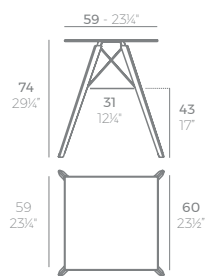

FAZ WOOD

FAZ WOOD Mesa Comedor 59 x 59
FAZ WOOD Dining table 23 1/2" x 23 1/2"