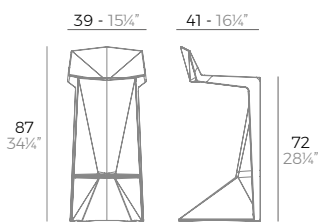

Basic. Básico.

-
51040

Lacquered. Lacado.

-
51040F

4 units

24,6 kg 0,4 m³
54,2 lb 14 ft³

IBIZA stool.

H.76cm