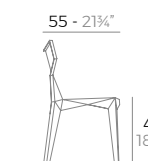

Basic. Básico.

54299

- ☐ OPAQUE WHITE
- ☐ OPAQUE BLACK
- ☐ CLEAR CRYSTAL
- ☐ CLEAR FUME
- ☐ CLEAR AMBAR

4 units
20 kg 0,53 m³
44,3 lb 18,71 ft³