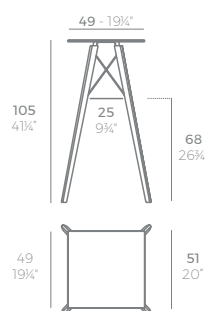

FAZ WOOD Mesa Salón 90 x 90
FAZ WOOD Lounge Table 35 1/2" x 35 1/2"

FAZ WOOD Mesa Salón 200 x 100
FAZ WOOD Lounge Table 78 3/4" x 35 1/2"

FAZ WOOD Mesa Comedor 79 x 79
FAZ WOOD Dining table 31" x 31"

FAZ WOOD Mesa Comedor Ø79
FAZ WOOD Dining table Ø31"