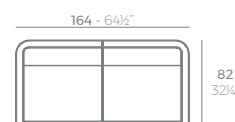

COMBINATION OPTIONS - POSIBLES COMBINACIONES

1 x 54173 Módulo Izquierdo - Sectional Sofa Left
1 x 54174 Módulo Derecho - Sectional Sofa Right