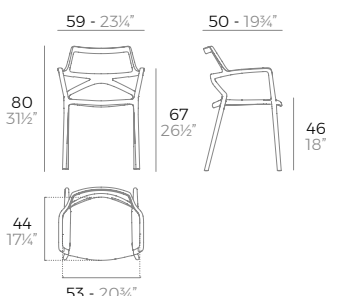

LA PEDRERA armchair.

Basic. Básico. -
65004
RECYCLED PLASTIC FROM THE MEDITERRANEAN*
Lacquered. Lacado. -
65004F

- WHITE
- BLACK
- ECRU
- RED
- ALMOND
- LACQ. WHITE
- LACQ. BLACK
- LACQ. RED
- LACQ. ANTH.
- MILOS (R)
- CALA (R)
- MANTA (R)

4 units
28 kg 0,47 m³
62 lb 16,75 ft³

FAZ CLEAR LEGS chair.

Basic. Básico. -
54062
Lacquered. Lacado. -
54062F

- WHITE
- BLACK
- ECRU
- RED
- BRONZE
- LACQ. WHITE
- LACQ. BLACK
- LACQ. RED
- LACQ. ANTH.

4 units
17,1 kg 0,25 m³
37,8 lb 8,95 ft³

LOVE chair.

Basic. Básico. -
65042
RECYCLED PLASTIC FROM THE MEDITERRANEAN*
Lacquered. Lacado. -
65042F

- WHITE
- BLACK
- ECRU
- RED
- MELON
- ALMOND
- NAVY
- LACQ. WHITE
- LACQ. BLACK
- LACQ. RED
- LACQ. ANTH.
- MILOS (R)
- CALA (R)
- MANTA (R)

4 units
18,6 kg - 0,35 m³
41 lb - 12,4 ft³

FAZ CLEAR LEGS armchair.

Basic. Básico. -
54063
Lacquered. Lacado. -
54063F

- WHITE
- BLACK
- ECRU
- RED
- BRONZE
- LACQ. WHITE
- LACQ. BLACK
- LACQ. RED
- LACQ. ANTH.

4 units
20,7 kg 0,25 m³
45,7 lb 9,66 ft³

LOVE mini chair.

Basic. Básico. -
65043
Lacquered. Lacado. -
65043F

- WHITE
- BLACK
- ECRU
- RED
- MELON
- ALMOND
- NAVY
- LACQ. WHITE
- LACQ. BLACK
- LACQ. RED
- LACQ. ANTH.
- MILOS (R)
- CALA (R)
- MANTA (R)

4 units
9,7 kg - 0,20 m³
21'4 lb - 7,8 ft³

FAZ INOX. LEGS chair.

Basic. Básico. -
54044
Lacquered. Lacado. -
54044F

- WHITE
- BLACK
- ECRU
- LACQ. WHITE
- LACQ. BLACK
- LACQ. ANTH.

- WHITE
- BLACK
- ECRU

4 units
21 kg 0,25 m³
46 lb 8,95 ft³

DELTA chair with arms.

Basic. Básico. -
66026
Lacquered. Lacado. -
66026F

- WHITE
- BLACK
- ECRU
- RED
- BRONZE
- LACQ. WHITE
- LACQ. BLACK
- LACQ. RED
- LACQ. ANTH.

4 units
19,8 kg 0,40 m³
43,5 lb 14,1 ft³

FAZ INOX. LEGS armchair.

Basic. Básico. -
54045
Lacquered. Lacado. -
54045F

- WHITE
- BLACK
- ECRU
- LACQ. WHITE
- LACQ. BLACK
- LACQ. ANTH.

- WHITE
- BLACK
- ECRU

4 units
23,6 kg 0,27 m³
52 lb 9,66 ft³