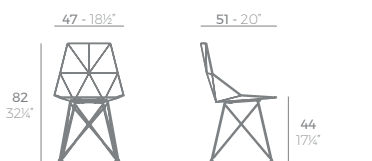

FAZ

FAZ Silla patas inox
FAZ Chair inox legs

Basic Básico	Lacquered Lacado	Cushion Acolchado (NAUTIC)	Cushion Acolchado (SILVERTEX, CREVIN, SAVANE, HERITAGE)
54044	54044F	54044CO	54044CCO