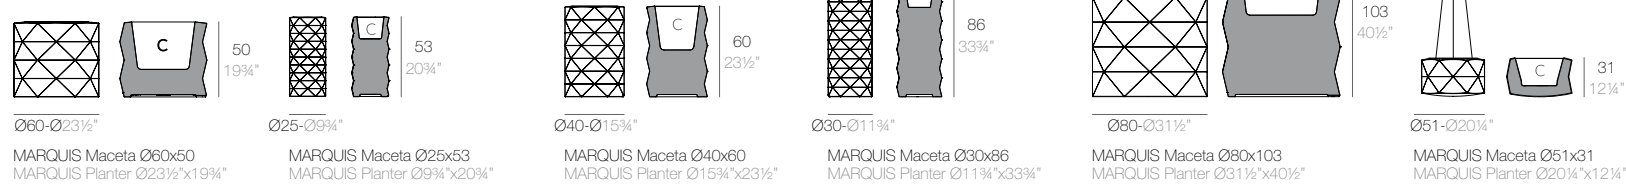

MARQUIS

Model	Gal L	C= Ø x h in - C= Ø x h cm	Basic Basic	Self-watering Autoriego	Lacquered Lacado	White Led Cab. Led Blanco Cab.	RGBW Led Cab. Led RGBW Cab.	RGBW Led Batt. Led RGBW Bat.	RGBW Led DMX Cab. Led RGBW DMX Cab.	RGBW Led DMX Batt. Led RGBW DMX Bat.
Planter Ø23½"x19¾" - Maceta Ø60x50	5'28 - 60	Ø17" x 12½" - Ø43 x 32	47081A	47081R	47081F	47081W	47081L	47081Y	47081D	47081DY
Planter Ø25"x20¾" - Maceta Ø25x53	1 - 4	Ø7" x 5½" - Ø18 x 14	47082A	47082R	47082F	47082W	47082L	47082Y	47082D	47082DY
Planter Ø15¾"x23½" - Maceta Ø40x60	6 - 23	Ø11½" x 11" - Ø29 x 28	47083A	47083R	47083F	47083W	47083L	47083Y	47083D	47083DY
Planter Ø11¾"x33¾" - Maceta Ø30x86	2'5 - 10	Ø6¾" x 8¾" - Ø22 x 22	47084A	47084R	47084F	47084W	47084L	47084Y	47084D	47084DY
Planter Ø31½"x40½" - Maceta Ø80x103	42 - 160	Ø23¾" x 18" - Ø59 x 46	47085A	47085R	47085F	47085W	47085L	47085Y	47085D	47085DY
Hanging Planter Ø20¼"x12¼" - Maceta Colgante Ø51x31	0'8 - 3	Ø15" x 8¾" - Ø38 x 22	47086A	47086R	47086F	-	-	-	-	-