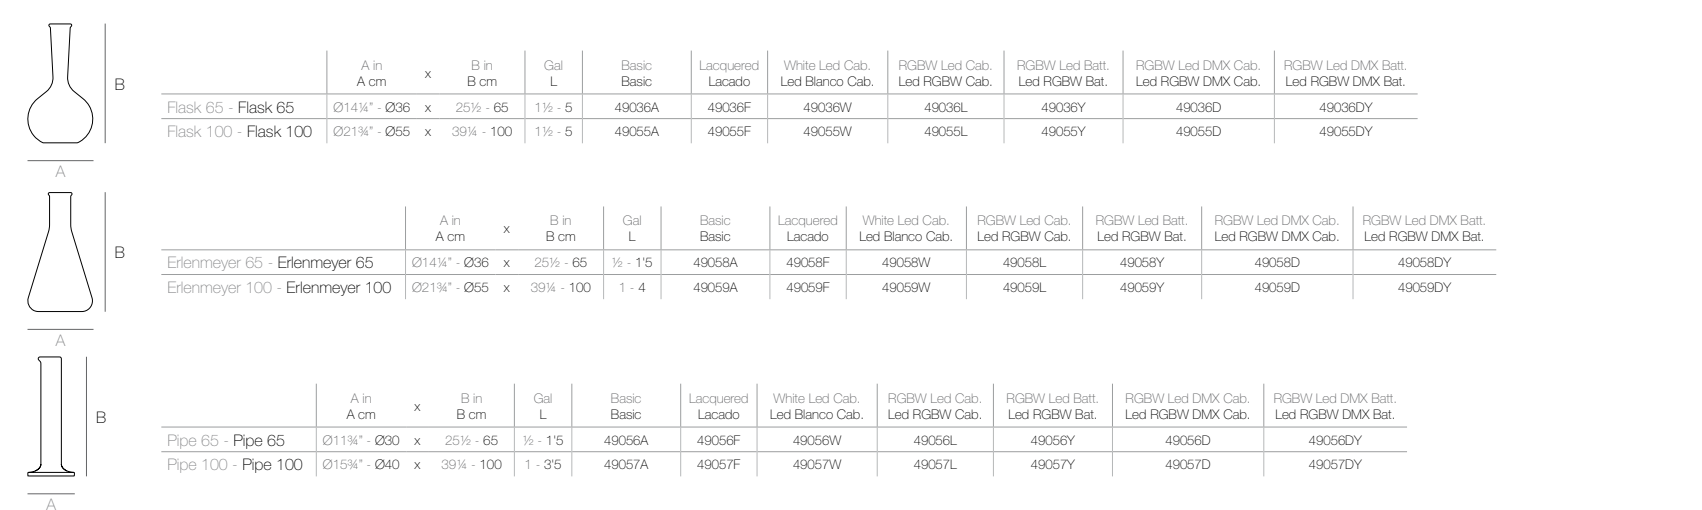

CHEMISTUBES

	A in A cm	x	B in B cm	Gal L	Basic Basic	Lacquered Lacado	White Led Cab. Led Blanco Cab.	RGBW Led Cab. Led RGBW Cab.	RGBW Led Batt. Led RGBW Bat.	RGBW Led DMX Cab. Led RGBW DMX Cab.	RGBW Led DMX Batt. Led RGBW DMX Bat.
Flask 65 - Flask 65	Ø14¼" - Ø36	x	25½ - 65	1½ - 5	49036A	49036F	49036W	49036L	49036Y	49036D	49036DY
Flask 100 - Flask 100	Ø21¼" - Ø65	x	39¼ - 100	1½ - 5	49055A	49055F	49055W	49055L	49055Y	49055D	49055DY
Erlenmeyer 65 - Erlenmeyer 65	Ø14¼" - Ø36	x	25½ - 65	½ - 1½	49058A	49058F	49058W	49058L	49058Y	49058D	49058DY
Erlenmeyer 100 - Erlenmeyer 100	Ø21¼" - Ø65	x	39¼ - 100	1 - 4	49059A	49059F	49059W	49059L	49059Y	49059D	49059DY
Pipe 65 - Pipe 65	Ø11¼" - Ø30	x	25½ - 65	½ - 1½	49056A	49056F	49056W	49056L	49056Y	49056D	49056DY
Pipe 100 - Pipe 100	Ø15¼" - Ø40	x	39¼ - 100	1 - 3½	49057A	49057F	49057W	49057L	49057Y	49057D	49057DY