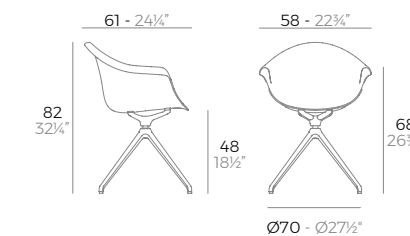

discover more!
conoce más!

INCASSO swivel armchair.

SOON AVAILABLE

- 56031

- GLOSS WHITE
 - GLOSS BLACK
 - CLEAR CRISTAL
 - CLEAR AMBAR
 - CLEAR FUMÉ
- WHITE
 - BLACK

discover more!
conoce más!

MANTA swivel armchair with caster.