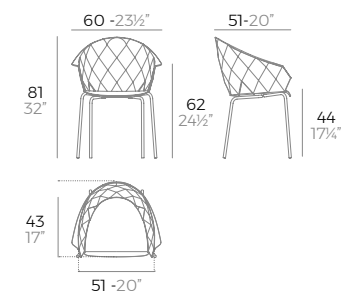

- stackable 4 max
- cushion available pag. 185
- UNE-EN 581-1/2/3
- Fire proof UNE EN 1021 IMO A.652 UNI 9175 BS 5852
- light exposure ISO 4892-2
- corrosion ISO UNE EN 9227 UNE EN 1670 UNE 56 89.5