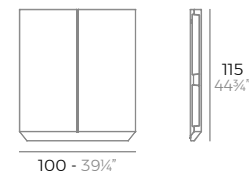

15 kg 0,50 m³ - 32,96 lb 17,57 ft³