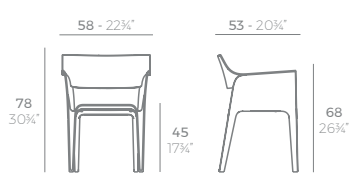

PEDRERA

PEDRERA Sillón
PEDRERA Armchair

Basic Básico	Lacquered Lacado	Cushion Acolchado (NAUTIC)	Cushion Acolchado (SILVERTEX, CREVIN, SAVANE, HERITAGE)
65004	65004F	65004CO	65004CCO