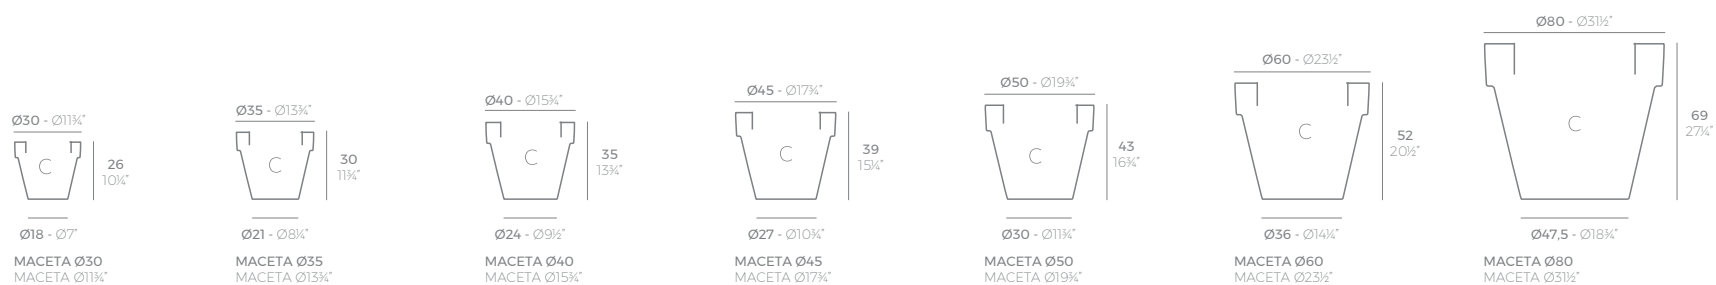

MACETAS

	Gal L	C= Ø x h in C= Ø x h cm	Basic Básico	Self-Watering Autorriego	Lacquered Lacado	White Led Cab. Led Blanco Cab.	RGBW Led Cab. Led RGBW Cab.	RGBW Led Batt. Led RGBW Bat.	RGBW Led DMX Cab. Led RGBW DMX Cab.	RGBW Led DMX Batt. Led RGBW DMX Bat.
Maceta Ø19 1/2" - Maceta Ø50 cm	5 1/4 - 20	Ø15" x 10 1/4" - Ø38 x 26	40150A	40150R^B	40150RF	40150W	40150L	40150Y	40150D	40150DY
Maceta Ø23 1/2" - Maceta Ø60 cm	10 1/2 - 40	Ø18" x 12 1/2" - Ø46 x 32	40160A	40160R^B	40160RF	40160W	40160L	40160Y	40160D	40160DY
Maceta Ø31 1/2" - Maceta Ø80 cm	23 3/4 - 90	Ø24" x 15 1/4" - Ø61 x 39	40180A	40180R^B	40180RF	40180W	40180L	40180Y	40180D	40180DY
Maceta Ø47 1/4" - Maceta Ø120 cm	79 1/4 - 300	Ø35 3/4" x 22" - Ø91 x 56	40112A	40112R^B	40112RF	40112W	40112L	40112Y	40112D	40112DY
Maceta Ø62 3/4" - Maceta Ø160 cm	132 - 500	Ø55" x 14 1/4" - Ø140 x 36	40116A	-	40116RF	40116W	40116L	40116Y	40116D	40116DY
Maceta Ø78 3/4" - Maceta Ø200 cm	264 - 1000	Ø69" x 17 3/4" - Ø175 x 45	40120A	-	40120RF	40120W	40120L	40120Y	40120D	40120DY