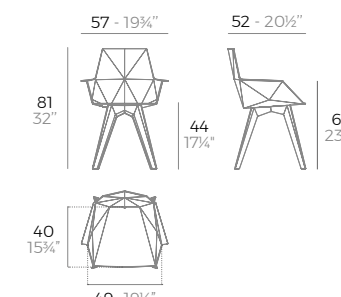

- WHITE
- BLACK
- ECRU
- RED
- BRONZE
- LACQ. WHITE
- LACQ. BLACK
- LACQ. RED
- LACQ. ANTH.

4 units
20,7 kg 0,25 m³
45,7 lb 9,66 ft³