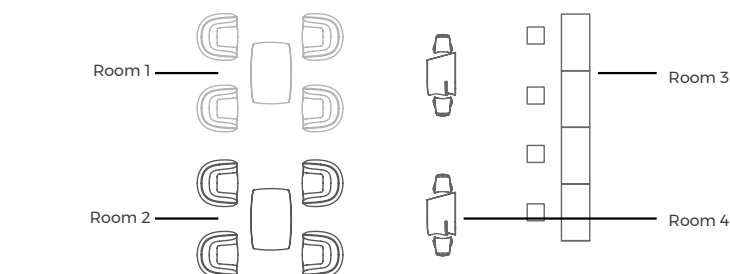

2* Ejemplo de configuración personalizada DMX Wireless Home

MANTENIMIENTO Y SEGURIDAD GENERAL

Nuestra producción se rige según las normas de nuestro sistema de aseguramiento de la calidad ISO 9001:2008 y de medio ambiente ISO 14001:2004. Y solamente utilizamos materiales de altísima calidad para garantizar una larga vida útil a los productos.

Para proporcionarle un uso duradero y seguro al producto, por favor siga las siguientes instrucciones:

- Todos nuestros productos son aptos tanto para interior como para exterior.
- La exposición continua al Sol, especialmente los colores oscuros, puede provocar lesiones por contacto con la piel. Tenga la precaución de verificar la temperatura de los muebles antes de su uso en horas de sol extremo.
- Coloque la pieza en una superficie regular y sin pendiente para evitar desplazamientos incontrolados.
- Manténgala alejada de fuentes de calor excesivas.
- El producto no es un juguete. No permita que los niños jueguen con ellos, para evitar accidentes.
- Mantenga sus muebles fuera de fuentes de polvo para mantenerlos limpios. En caso de que se requiera su limpieza se recomienda el uso de sistemas de presión de agua tipo KARCHER y/o desengrasantes domésticos de forma periódica. Nunca utilice productos abrasivos o corrosivos.
- Para una mejor conservación del mobiliario, se aconseja cubrir con fundas para cada uno de los artículos.
- Las colecciones lacadas son aptas para el exterior pero hay que extremar su cuidado puesto que son más delicadas, no debe utilizar agua a presión ni productos abrasivos o corrosivos. Para ello, es aconsejable aplicar cada 2 ó 3 meses cera de carrocería y así eliminar la aparición de posibles arañazos.
- Existen acolchados aptos para el exterior, disponibles para algunas colecciones. Se recomienda limpiarlos periódicamente utilizando un paño con jabón neutro y agua.
- Limpie las partes de acero inoxidable con productos adecuados.
- En caso de sustituir la bombilla, asegúrese de que el cable no está conectado a la corriente eléctrica.
- Si el cable sufre algún deterioro, debe cambiarse exclusivamente por el fabricante o por un profesional.
- Si el LED dejara de funcionar, no manipular en ningún caso y contactar con el fabricante o distribuidor del producto.

LIMPIEZA GENERAL

Vondom Mobiliario de exterior se limpia fácilmente y permanece impecable.

Pasos para limpiar mobiliario the exterior:

1. Pulverice con un quitagrasas la superficie a limpiar.
2. Frote con un paño húmedo y agua. Nunca con estropajo o utensilio abrasivo.
3. Aclare con abundante agua con un sistema de agua a presión.
4. Déjalo secar en el exterior.

- Esperemos que disfrute de nuestros productos. Si desea más información no dude en comunicárselo a nuestro departamento de ATENCIÓN AL CLIENTE llamando al **+34 96 239 84 86** o enviando un correo electrónico a **info@vondom.com**

Control Remoto Instrucciones