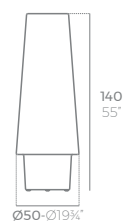

ULM Lámpara
ULM Lamp