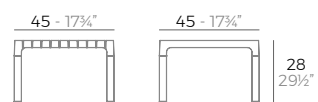

4 units
11,6 kg 0,04 m³
25,5 lb 1,47 ft³

Packaging
Embalaje

Stackable
Apilable