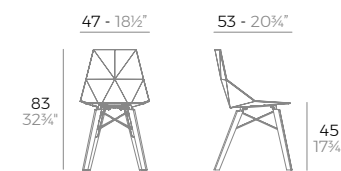

- cushion available pag. 185
- UNE-EN 581-1/2/3
- Fire proof UNE EN 1021 IMO A.652 UNI 9175 BS 5852
- light exposure ISO 4892-2