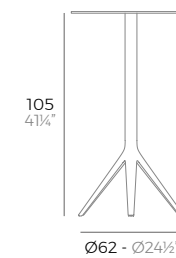

Ø80x50 cm - Ø31½"x19¾"
 4 ud - 22,4 kg 0,23 m³ - 49,52 lb 8,34 ft³

65009T 65009V

- Ø79 cm Ø31" 69 x 69 cm 27¼" x 27¼"
- Ø89 cm Ø37" 79 x 79 cm 31" x 31"
- Ø100 cm Ø39¼" 89 x 89 cm 37" x 37"

MARI-SOL Low Table 4P+

Ø96,5x50 cm - Ø37¾"x19¾"
 4 ud - 29,6 kg 0,57 m³ - 65,30 lb 20,31 ft³

65015 65015V

- Ø100 cm Ø39¼" 100 x 100 cm 39¼" x 39¼"
- Ø120 cm Ø47¼"

MARI-SOL Dining Table double 3P

112x58 cm - 44½"x22¾"
 1 ud - 9,6 kg 0,11 m³ - 21,18 lb 4,14 ft³

65035 65035V -

119 x 69 cm 46¾" x 27¼"

MARI-SOL Dining Table double 4P

138x59 cm - 54¼"x23¼"
 1 ud - 13 kg 0,17 m³ - 28,54 lb 6,16 ft³

65031 - -

158 x 79 cm 62¼" x 31"

MARI-SOL High Table 3P

Ø62x105 cm - Ø24½"x41¼"
 4 ud - 21,6 kg 0,22 m³ - 47,62 lb 7,84 ft³

65031T 65032 65011

- Ø50 cm Ø19¼" 50 x 50 cm 19¼" x 19¼"
- Ø59 cm Ø23¼" 59 x 59 cm 23¼" x 23¼"

MARI-SOL Dining Table 3P

Ø62x73 cm - Ø24½"x28¾"
 4 ud - 18,7 kg 0,22 m³ - 41,34 lb 7,84 ft³

65033 65033V 65010