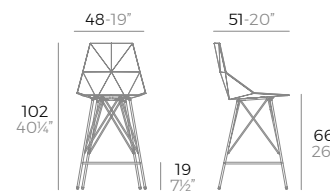

27,7 kg 0,34 m³
61 lb 12,1 ft³

FAZ stool.

H.75cm

Basic. Básico.

-
54162

Lacquered. Lacado.

-
54162F

4 units

31 kg 0,48 m³
68 lb 17,3 ft³

H.66cm

Basic. Básico.

-
54163

Lacquered. Lacado.

-
54163F

4 units

29 kg 0,49 m³
64 lb 17,3 ft³