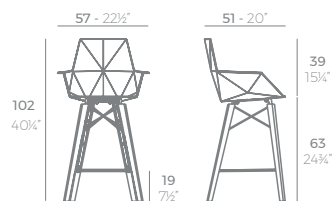

FAZ WOOD Taburete Alto con brazos 102
FAZ WOOD Counter Stool with arms 40 1/4"

	Basic Básico	Lacquered Lacado
Counter Stool with arms 40 1/4" Taburete Alto con brazos 102	54304	54304F