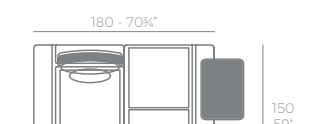

REST

	Basic Básico	Lacquered Lacado	White Led Cab. Led Blanco Cab.	RGBW Led Cab. Led RGBW Cab.	RGBW Led DMX Cab. Led RGBW DMX Cab.	RGBW Led Batt. Led RGBW Bat.	RGBW Led DMX Batt. Led RGBW DMX Bat.
Sectional Left Módulo Izquierdo	53002	53002F	53002W	53002L	53002D	53002Y	53002DY
Sectional Right Módulo Derecho	53003	53003F	53003W	53003L	53003D	53003Y	53003DY
Sectional Armless Módulo Central	53004	53004F	53004W	53004L	53004D	53004Y	53004DY
Ottoman Puff	53006	53006F	53006W	53006L	53006D	53006Y	53006DY
Sectional Corner Módulo Esquina	53005	53005F	53005W	53005L	53005D	53005Y	53005DY

KES

	Basic Básico	Lacquered Lacado	White Led Cab. Led Blanco Cab.	RGBW Led Cab. Led RGBW Cab.	RGBW Led DMX Cab. Led RGBW DMX Cab.	RGBW Led Batt. Led RGBW Bat.	RGBW Led DMX Batt. Led RGBW DMX Bat.	Self-Watering Autorniego	Gal L	C (d x h) in C (a x h) cm
Sec. Sofa 35½" - Módulo 90	64001	64001F	64001W	64001L	64001D	64001Y	64001DY	-	-	
Sec. Sofa Left 59"x 35½" - Módulo Izquierdo 150x90	64002	64002F	64002W	64002L	64002D	64002Y	64002DY	-	-	
Sec. Sofa Right 59"x 35½" - Módulo Derecho 150x90	64003	64003F	64003W	64003L	64003D	64003Y	64003DY	-	-	
Planter 35½" - Maceta 90	64004	64004F	64004W	64004L	64004D	64004Y	64004DY	64004R	18.5 - 70	24½" x 24½" x 7" 62.5 x 62.5 x 18

COMBINATION OPTIONS - POSIBLES COMBINA-

3 x 53004 Módulo Central - Sectional Sofa Armless
1 x 53002 Módulo Izquierdo - Sectional Sofa Left
1 x 53003 Módulo Derecho - Sectional Sofa Right
1 x 53005 Puff - Ottoman

4 x 53004 Módulo Central - Sectional Sofa Armless
1 x 53002 Módulo Izquierdo - Sectional Sofa Left
1 x 53003 Módulo Derecho - Sectional Sofa Right
1 x 53005 Puff - Ottoman

COMBINATION OPTIONS - POSIBLES COMBINACIONES