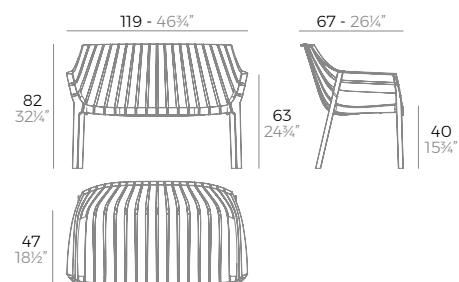

SPRITZ lounge chair.

Basic. Básico.

-
56024

- WHITE
- BLACK
- ECRU
- MOSTAZA
- BRONZE

4 units
30 kg 0,39 m³
66 lb 20,7 ft³

- stackable 4 max
- cushion available pag. 185
- UNE-EN** 581-1/2/3
- Fire proof UNE EN 1021 IMO A.652 UNI 9175 BS 5852
- light exposure ISO 4892-2

SPRITZ sofa.

Basic. Básico.

-
56025

- WHITE
- BLACK
- ECRU
- MOSTAZA
- BRONZE

4 units
51,8 kg 1,03 m³
114 lb 36,3 ft³

- stackable 4 max
- cushion available pag. 185
- UNE-EN** 581-1/2/3
- Fire proof UNE EN 1021 IMO A.652 UNI 9175 BS 5852
- light exposure ISO 4892-2

SOLID chair.

Basic. Básico.

Price per unit
Precio unidad
-
55024

Basic colours
Colores básicos

Packaging
Embalaje

- WHITE
- BLACK
- ECRU
- BRONZE

4 units
20,4 kg 0,34 m³
45 lb 12,10 ft³

- stackable 8 max
- cushion available pag. 185
- UNE-EN** 581-1/2/3
- Fire proof UNE EN 1021 IMO A.652 UNI 9175 BS 5852
- light exposure ISO 4892-2