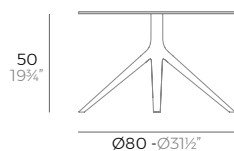

Ø80x50 cm - Ø31½"x19¾"
4 ud - 22,4 kg 0,23 m³ - 49,52 lb 8,34 ft³

65009T 65009V

- Ø79 cm Ø31" 69 x 69 cm 27¼" x 27¼"
- Ø89 cm Ø37" 79 x 79 cm 31" x 31"
- Ø100 cm Ø39¼" 89 x 89 cm 37" x 37"