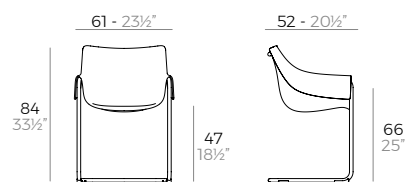

- 65047

1. ☐ WHITE
   - ☐ BLACK
   - ☐ ECRU
   - ☐ TORTORA
   - ☐ MELON
2. ☐ WHITE
   - ☐ BLACK

discover more!
conoce más!