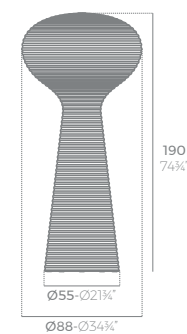

BLOOM

BLOOM Lámpara
BLOOM Lamp