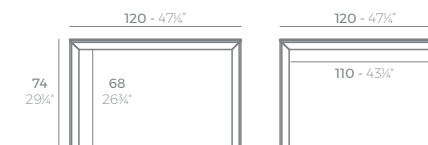

FRAME Mesa 120x120cm
FRAME Dining Table 47 1/2 x 47 1/2

	HPL Black Edge HPL Borde Negro	HPL White Edge HPL Borde Blanco	Dekton
Dining Table Mesa	54235F	54235FB	54266M