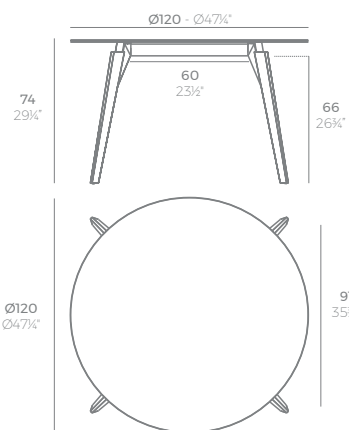

FAZ WOOD Mesa Alta 49 x 49
FAZ WOOD High table 19 1/4" x 19 1/4"

FAZ WOOD Mesa Comedor Ø49
FAZ WOOD Dining table Ø19 1/4"

FAZ WOOD Mesa Alta 59 x 59
FAZ WOOD High table 23 1/4" x 23 1/4"

FAZ WOOD Mesa Alta Ø59
FAZ WOOD High table Ø23 1/4"