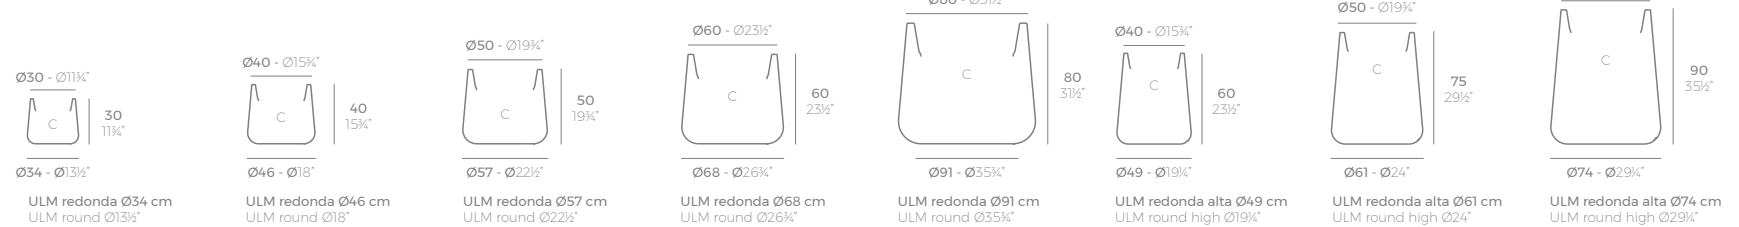

Gal L	C= Ø x h in C= Ø x h cm	Simple Simple	Simple Lacquered Lacado
Round Ø13½"x11¼" - Redonda Ø34x30	6¼ - 24	Ø10¼" x 11¼" - Ø26 x 30	42206	42206F
Round Ø18"x15¼" - Redonda Ø46x40	15¼ - 58	Ø13¼" x 15¼" - Ø35 x 40	42207	42207F
Round Ø22½"x19¼" - Redonda Ø57x50	51¼ - 194	Ø17¼" x 19¼" - Ø44 x 50	42208	42208F
Round Ø26¼"x23½" - Redonda Ø68x60	55½ - 210	Ø20½" x 23½" - Ø52 x 60	42209	42209F
Round Ø35¼"x31½" - Redonda Ø91x80	121½ - 460	Ø27½" x 31½" - Ø70 x 80	42210	42210F
Round high Ø19¼"x23½" - Redonda alta Ø49x60	6½ - 24	Ø13¼" x 23½" - Ø35 x 60	42214	42214F
Round high Ø24¼"x29½" - Redonda alta Ø61x75	18½ - 70	Ø17¼" x 29½" - Ø44 x 75	42215	42215F
Round high Ø29¼"x35½" - Redonda alta Ø74x90	37 - 140	Ø20½" x 23½" - Ø52 x 90	42216A	42216F