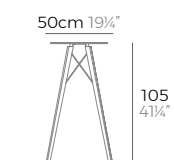

FAZ WOOD dining table.

60x60x74 cm
23½"x23½"x29¼"
4u. HPL 44kg 0,67m³ - 97lb 23,7ft³

70x70x74 cm
27½"x27½"x29¼"
4u. HPL 52kg 0,68m³ - 114lb 24ft³

80x80x74 cm
31½"x31½"x29¼"
4u. HPL 60kg 0,69m³ - 133lb 24,5ft³

Ø60x74 cm
Ø23½"x29¼"
4u. HPL 40kg 0,67m³ - 88lb 23,7ft³

Ø70x74 cm
Ø27½"x29¼"
4u. HPL 46kg 0,68m³ - 101lb 24ft³

Ø80x74 cm
Ø31½"x29¼"
4u. HPL 53kg 0,69m³ - 116lb 24,5ft³

Leg's colors - Color de estructura

Table Top finishes - Acabado de tablero

HPL Black edge HPL Borde negro	HPL Solid Core	DEKTON® Table top Sobre DEKTON®
54242F	54242FB	54309
54309B	54309M	54311
54311B	54311M	54313

FAZ WOOD high table.

50x50x105 cm
19¾"x19¾"x41¼"
4u. HPL 43kg 0,72m³ - 95lb 25,5ft³

60x60x105 cm
23½"x23½"x41¼"
4u. HPL 49kg 0,72m³ - 108lb 25,5ft³

Ø50x105 cm
Ø19¾"x41¼"
4u. HPL 40kg 0,72m³ - 89lb 25,5ft³

Ø60x105 cm
Ø23½"x41¼"
4u. HPL 45kg 0,72m³ - 99lb 25,5ft³

Leg's colors - Color de estructura

Table Top finishes - Acabado de tablero

HPL Black edge HPL Borde negro	HPL Solid Core	DEKTON® Table top Sobre DEKTON®
54314B	54314M	54315
54315B	54315M	54317
54317B	54317M	54316
54316B	54316M	54318

FAZ WOOD lounge table.

90x90x74 cm
35½"x35½"x29¼"
1u. HPL 27kg 0,18m³ - 60lb 6,5ft³

100x100x74 cm
39¼"x39¼"x29¼"
1u. HPL 31kg 0,22m³ - 68lb 7,8ft³

Ø120x74 cm
Ø47¼"x29¼"
1u. HPL 35kg 0,31m³ - 77lb 10,9ft³

Ø140x74 cm
Ø55"x29¼"
1u. HPL 41kg 0,41m³ - 89lb 14,5ft³

200x90x74 cm
78¾"x35½"x29¼"
1u. HPL 47kg 0,38m³ - 103lb 13,4ft³

200x100x74 cm
78¾"x39¼"x29¼"
1u. HPL 50kg 0,41m³ - 110lb 14,6ft³