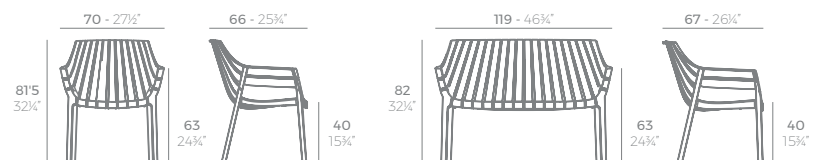

SPRITZ

SPRITZ Sillón
SPRITZ Lounge Chair

SPRITZ Sofá
SPRITZ Sofa

	Basic Básico	Nautic Cushion Nautic Acolchado	Silvertex/Crevin/Savane/Heritage Cushion Silvertex/Crevin/Savane/Heritage Acolchado
Lounge Chair - Sillón	55024	55024CO	55024CCO
Sofa - Sofá	55025	55025CO	55025CCO