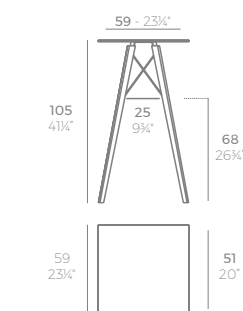

FAZ WOOD Mesa Alta 59 x 59
FAZ WOOD High table 23 1/4" x 23 1/4"