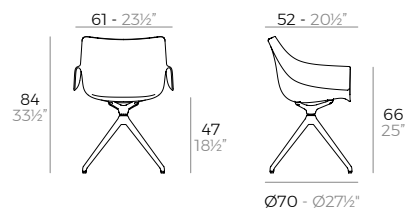

- 65053

1. ☐ WHITE
   - ☐ BLACK
   - ☐ ECRU
   - ☐ TORTORA
   - ☐ MELON
2. ☐ WHITE
   - ☐ BLACK

discover more!
conoce más!