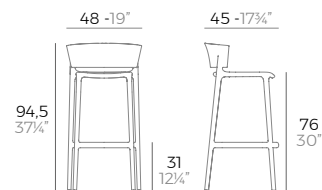

SOLID lounge chair.

Basic. Básico.

-
55023

- WHITE
- BLACK
- ECRU
- BRONZE

4 units
60 kg 0,93 m³
124 lb 32,83 ft³

- stackable 4 max
- cushion available pag. 185
- UNE-EN** 581-1/2/3
- BIFMA** ANS/BIFMA X5.4
- Fire proof UNE EN 1021 IMO A.652 UNI 9175 BS 5852
- light exposure ISO 4892-2

AFRICA stool.

H.76cm

Basic. Básico.

-
65029

Lacquered. Lacado.

-
65029F

4 units

23,5 kg 0,39 m³
51,8 lb 14 ft³