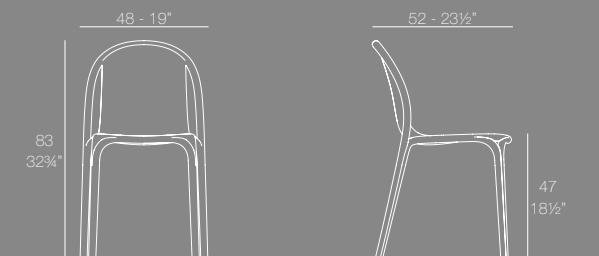

Ibiza

Color:

- Milos
- Cala
- Manta

Africa

Color:

- Milos
- Cala
- Manta

65037VR

Brooklyn

Color:

- Milos
- Cala
- Manta