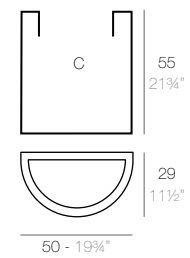

MEDIO CILINDRO

MEDIO CILINDRO 50 x 55 cm
MEDIO CILINDRO 19 3/4" x 21 3/4"

	Gal L	C= d x h in C= d x h cm	Simple Simple	Simple Lacquered Lacado Simple
Medio Cilindro 19 3/4" x 11 1/2" x 21 3/4" - Medio Cilindro 50 x 29 x 55 cm	17 1/2 - 65	17" x 21 3/4" - 43 x 55	40950	40950F