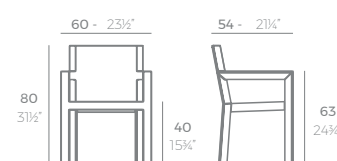

FRAME Silla con brazos
FRAME Chair with arms

Basic Básico	Lacquered Lacado	Cushion Acolchado
54094	54094F	54094CO