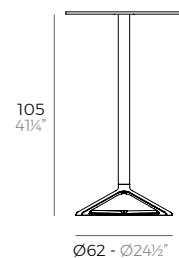

DELTA table base h: 50 cm

Ø62x50 cm - Ø24½"x19¾"

4 ud - 16,4 kg 0,11 m³ - 36,28 lb 4,06 ft³

Fixed Fijo	Collapsible top Abatible	Fixed for glass Fijo para vidrio
66034B	66116M	66006

- Ø50 cm Ø19¼" 50 x 50 cm 19¼" x 19¼"
- Ø59 cm Ø23¼" 59 x 59 cm 23¼" x 23¼"
- Ø69 cm Ø27¼" 69 x 69 cm 27¼" x 27¼"

DELTA table base h: 73 cm

Ø62x73 cm - Ø24½"x28¾"

4 ud - 16,6 kg 0,13 m³ - 10,97 lb 4,56 ft³

66006T	66006V	66007
--------	--------	-------

- Ø50 cm Ø19¼" 50 x 50 cm 19¼" x 19¼"
- Ø59 cm Ø23¼" 59 x 59 cm 23¼" x 23¼"
- Ø69 cm Ø27¼" 69 x 69 cm 27¼" x 27¼"

DELTA table base h: 105 cm

Ø62x105 cm - Ø24½"x41¼"

4 ud - 20,3 kg 0,11 m³ - 15,51 lb 4,06 ft³

66007T	66007V	66008
--------	--------	-------

- Ø50 cm Ø19¼" 50 x 50 cm 19¼" x 19¼"
- Ø59 cm Ø23¼" 59 x 59 cm 23¼" x 23¼"