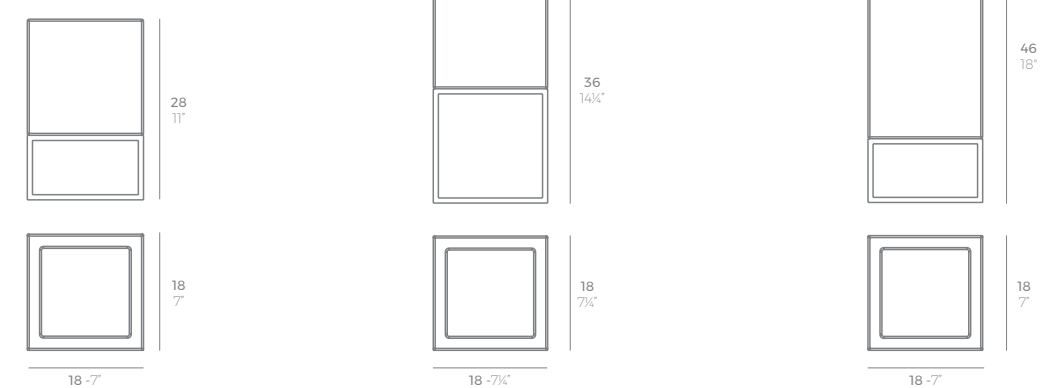

CUENCO

	Gal L	C= d x h in C= d x h cm	Simple Simple	Simple Lacquered Simple	Lacado Nano Led
Bowl Ø11¼" - Cuenco Ø30 cm	4 - 15	Ø9½" x 10¼" - Ø24 x 26	40730	40730F	
Bowl Ø15¼" - Cuenco Ø40 cm	9¼ - 35	Ø13" x 13¾" - Ø33 x 34	40740	40740F	
Bowl Ø19¼" - Cuenco Ø50 cm	18¼ - 70	Ø16½" x 16¾" - Ø42 x 43	40750	40750F	
Bowl Ø23½" - Cuenco Ø60 cm	31¾ - 120	Ø20½" x 20½" - Ø52 x 52	40760	40760F	
Bowl Ø31½" - Cuenco Ø80 cm	74 - 280	Ø26¼" x 27¼" - Ø68 x 69	40780	40780F	
Bowl Ø47¼" - Cuenco Ø120 cm	251 - 950	Ø40¼" x 40½" - Ø103 x 104	402712	40712F	

CUENCO EASY

	Gal L	Simple Simple
Easy Bowl Ø23½" - Cuenco Easy Ø60 cm	32 - 120	48460
Easy Bowl Ø31½" - Cuenco Easy Ø80 cm	58 - 220	48480

ADAN NANO

	Gal L	C= d x d' x h in C= (d x d') x h cm	Nano Nano	Nano Lacquered Nano Lacado	Nano Led Nano Led
Nano Planter - Nano Maceta	¼ - 125	(4" x 4¼") x 6" - (102 x 118) x 152	49068A	49068F	49068W

VELA NANO

	Gal L	C= (d x d') x h in C= (d x d') x h cm	Nano Nano	Nano Lacquered Nano Lacado	Nano Led Nano Led
Nano Cube 28 - Nano Cubo 28	½ - 2	(5½" x 5½") x 4¼" - (14 x 14) x 12	54043A	54043F	54043W
Nano Cube 36 - Nano Cubo 36	½ - 2	(5½" x 5½") x 4¼" - (14 x 14) x 12	54039A	54039F	54039W
Nano High Cube 46 - Nano Cubo Alto 46	¾ - 15	(5½" x 5½") x 9" - (14 x 14) x 23	54040A	54040F	54040W

PAL NANO

	Gal L	C= d x d' in C= d x d' cm	Nano Nano	Nano Lacquered Nano Lacado	Nano Led Nano Led
Nano Planter 28 - Nano Macetero 28	¼ - 1	Ø2¾" x 5½" - Ø7 x 14	51015A	51015F	51015W
Nano Planter 36 - Nano Macetero 36	½ - 2	Ø3½" x 7½" - Ø9 x 19	51016A	51016F	51016W

VASES NANO