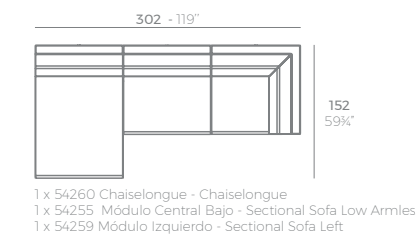

1 x 54260 Chaiselongue - Chaiselongue
1 x 54255 Módulo Central Bajo - Sectional Sofa Low Armless
1 x 54259 Módulo Izquierdo - Sectional Sofa Left