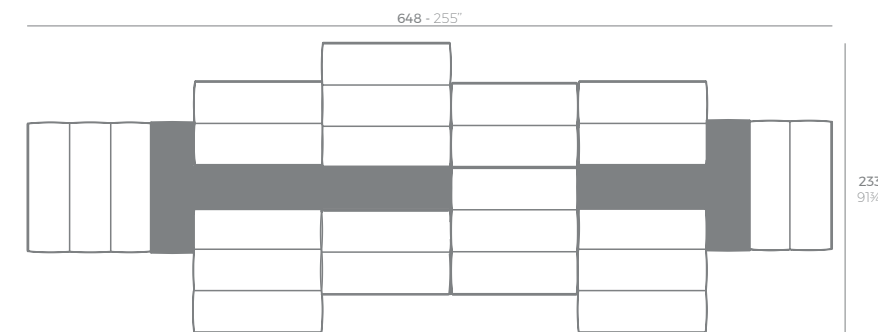

TABLET Cojín Grande
TABLET Big Pillow
ref. 54216

TABLET Cojín Pequeño
TABLET Little Pillow
ref. 54215

COMBINATION OPTIONS - POSIBLES COMBINACIONES

1 x 54214 Sofá Módulo Central - Sectional Sofa Armless
1 x 54226 Sofá Módulo Central Chaiselongue - Sectional Sofa Armless Chaiselongue
1 x 54224 Sofá Módulo Brazo Izquierdo - Sectional Sofa Left Arm
1 x 54213 Puff L - Ottoman L