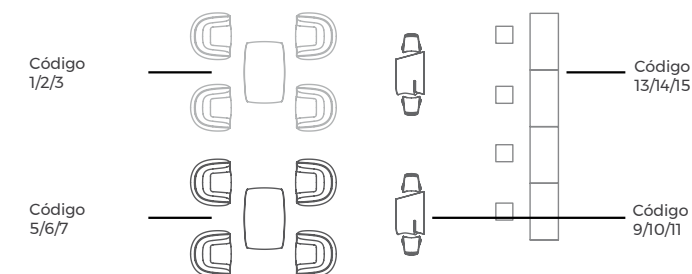

2* Ejemplo de configuración personalizada DMX Wireless Professional