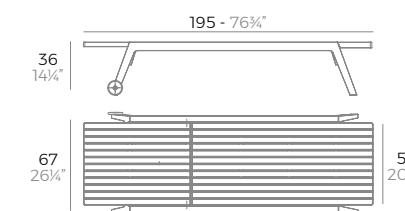

**SUN LOUNGERS
TUMBONAS**

SPRITZ sun lounger.

Basic. Básico.
(Price/unit in 12 units package)

-
56027

WHITE
GREY
ECRU
BRONZE

12 units
222 kg - 3 m³
488 lb - 103 ft³

Basic. Básico.
(Price/unit in 4 units package)

-
56027

4 units
82,3 kg - 1,2 m³
181 lb - 42 ft³

BROOKLYN stool.

	Price per unit Precio unidad	Seat colour Color de asiento	Metal Colour Color del metal	Wood Madera	Packaging Embalaje
Basic. Básico.	- 65027	WHITE BLACK ECRU	LACQ. WHITE LACQ. BLACK		4 units 20 kg 0,34 m ³ 43,7 lb 12,3 ft ³
Lacquered. Lacado.	- 65027F	RED TORTORA PICKLE	LACQ. RED LACQ. ANTH.		