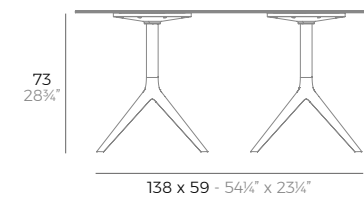

Ø96,5x50 cm - Ø37¾"x19¾"
 4 ud - 29,6 kg 0,57 m³ - 65,30 lb 20,31 ft³

65015 65015V

- Ø100 cm Ø39¼" 100 x 100 cm 39¼" x 39¼"
- Ø120 cm Ø47¼"

MARI-SOL Dining Table double 3P

112x58 cm - 44½"x22¾"
 1 ud - 9,6 kg 0,11 m³ - 21,18 lb 4,14 ft³

65035 65035V -

119 x 69 cm 46¾" x 27¼"

MARI-SOL Dining Table double 4P

138x59 cm - 54¼"x23¼"
 1 ud - 13 kg 0,17 m³ - 28,54 lb 6,16 ft³

65031 - -

158 x 79 cm 62¼" x 31"

MARI-SOL High Table 3P

Ø62x105 cm - Ø24½"x41¼"
 4 ud - 21,6 kg 0,22 m³ - 47,62 lb 7,84 ft³

65031T 65032 65011

- Ø50 cm Ø19¼" 50 x 50 cm 19¼" x 19¼"
- Ø59 cm Ø23¼" 59 x 59 cm 23¼" x 23¼"

MARI-SOL Dining Table 3P

Ø62x73 cm - Ø24½"x28¾"
 4 ud - 18,7 kg 0,22 m³ - 41,34 lb 7,84 ft³

65033 65033V 65010