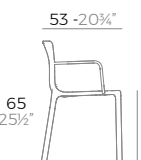

QUARTZ folding chair.

Basic. Básico.

Price per unit
Precio unidad

54197

Basic colours
Colores básicos

- ☐ WHITE
- ☐ BLACK
- ☐ ECRU

Other Colours
Otros colores

Packaging
Embalaje

4 units
18,8 kg 0,16 m³
41,4 lb 5,75 ft³

QUARTZ chair.

Basic. Básico.

54194

Lacquered. Lacado.

54194F

- ☐ WHITE
- ☐ BLACK
- ☐ ECRU
- ☐ BRONZE
- ☐ TORTORA

- ☐ LACQ. WHITE
- ☐ LACQ. BLACK
- ☐ LACQ. ANTH.

4 units
12 kg 0,32 m³
26,4 lb 11,5 ft³

QUARTZ chair with arms.

Basic. Básico.

54195

Lacquered. Lacado.

54195F

- ☐ WHITE
- ☐ BLACK
- ☐ ECRU
- ☐ BRONZE
- ☐ TORTORA

- ☐ LACQ. WHITE
- ☐ LACQ. BLACK
- ☐ LACQ. ANTH.

4 units
13,6 kg 0,38 m³
30 lb 13,46 ft³

KIMONO chair.

Basic. Básico.

54299

- ☐ OPAQUE WHITE
- ☐ OPAQUE BLACK
- ☐ CLEAR CRYSTAL
- ☐ CLEAR FUME
- ☐ CLEAR AMBAR

4 units
20 kg 0,53 m³
44,3 lb 18,71 ft³

KES chair.

Basic. Básico.

Price per unit
Precio unidad

64018

Basic colours
Colores básicos

- ☐ WHITE
- ☐ BLACK
- ☐ ECRU
- ☐ PICKLE
- ☐ GRAY

Other Colours
Otros colores

- ☐ LACQ. WHITE
- ☐ LACQ. BLACK
- ☐ LACQ. ANTH.

Packaging
Embalaje

4 units
21,7 kg 0,32 m³
47,8 lb 11,2 ft³

KES chair with arms.

Basic. Básico.

64017

Lacquered. Lacado.

64017F

- ☐ WHITE
- ☐ BLACK
- ☐ ECRU
- ☐ PICKLE
- ☐ GRAY

- ☐ LACQ. WHITE
- ☐ LACQ. BLACK
- ☐ LACQ. ANTH.

4 units
21,9 kg 0,39 m³
50 lb 14 ft³

SPRITZ chair.

Basic. Básico.

56016

- ☐ WHITE
- ☐ BLACK
- ☐ ECRU
- ☐ MOSTAZA
- ☐ BRONZE

4 units
23 kg 0,34 m³
51 lb 12 ft³

SPRITZ chair with arms.

Basic. Básico.

56015

- ☐ WHITE
- ☐ BLACK
- ☐ ECRU
- ☐ MOSTAZA
- ☐ BRONZE

4 units
26 kg 0,38 m³
57,7 lb 13,7 ft³