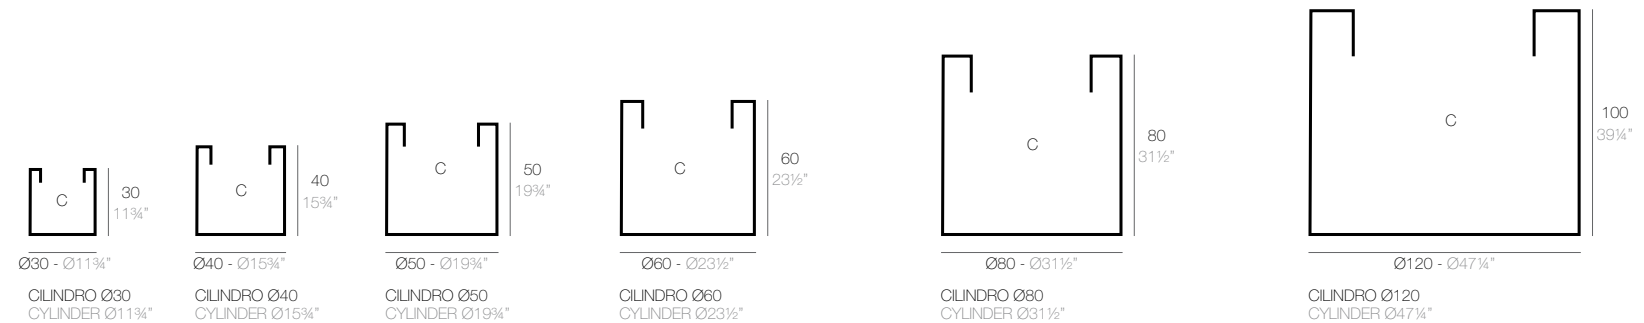

Gal L	C= Ø x h in C= Ø x h cm	Simple Simple	Simple Lacquered Lacado Simple
Cylinder Ø11¾" x 11¾" - Cilindro Ø30 x 30 cm	5½ - 20	Ø9½" x 11¾" - Ø24 x 30	40330	40330F
Cylinder Ø15¾" x 15¾" - Cilindro Ø40 x 40 cm	13 - 50	Ø13" x 23½" - Ø33 x 40	40340	40340F
Cylinder Ø19¾" x 19¾" - Cilindro Ø50 x 50 cm	36½ - 100	Ø16½" x 19¾" - Ø42 x 50	40350	40350F
Cylinder Ø23½" x 23½" - Cilindro Ø60 x 60 cm	45 - 170	Ø20½" x 23½" - Ø52 x 60	40360	40360F
Cylinder Ø31½" x 31½" - Cilindro Ø80 x 80 cm	105 - 400	Ø27½" x 31½" - Ø70 x 80	40380	40380F
Cylinder Ø47¼" x 39¼" - Cilindro Ø120 x 100 cm	290½ - 1100	Ø41¼" x 39¼" - Ø105 x 100	40312	40312F