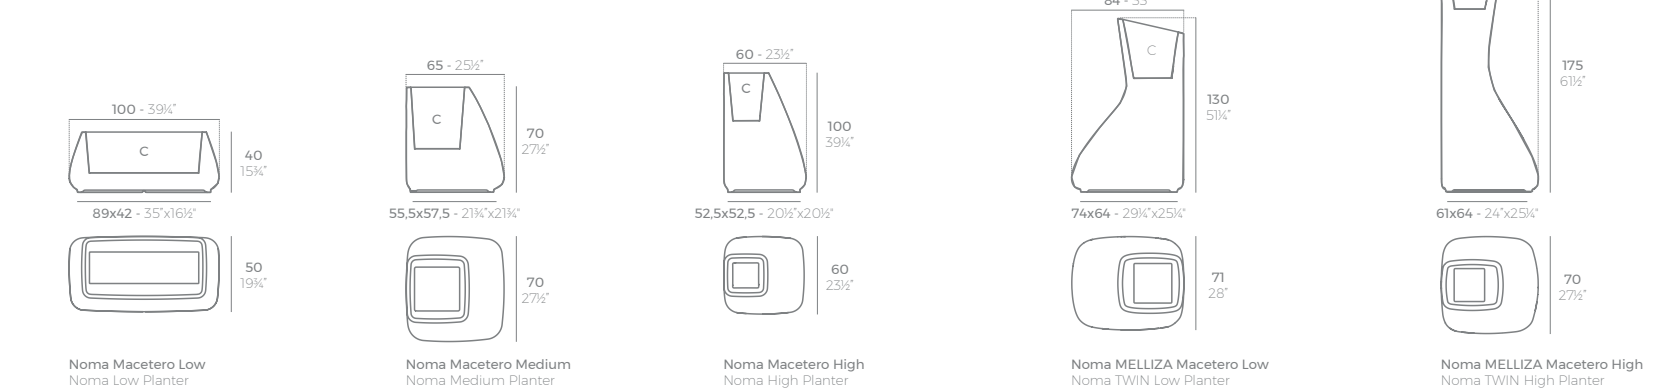

NOMA

	Gal L	C= d x d' x h in - C= d x d' x h cm	Basic Básico	Self-Watering Autorriego	Lacquered Lacado	White Led Cab. Led Blanco Cab.	RGBW Led Cab. Led RGBW Cab.	RGBW Led Batt. Led RGBW Bat.	RGBW Led DMX Cab. Led RGBW DMX Cab.	RGBW Led DMX Batt. Led RGBW DMX Bat.
Low Planter - Macetero Low	20¼ - 76½	14½" x 30½" x 10½" - 36.5x77.5x27	45006A	45006R	45006F	45006W	45006L	45006Y	45006D	45006DY
Medium Planter - Macetero Medium	12¼ - 48	12"x12"x13" - 30 x30x32.5	45004A	45004R	45004F	45004W	45004L	45004Y	45004D	45004DY
High Planter - Macetero High	7¼ - 29	20½" x 15½" x 10" - 52x39x26	45005A	45005R	45005F	45005W	45005L	45005Y	45005D	45005DY
Twin Low Planter - Melliza Macetero Low	16¼ - 63	17¼" x 14½" x 15¼" - 44x37x39	45003A	45003R	45003F	45003W	45003L	45003Y	45003D	45003DY
Twin High Planter - Melliza Macetero High	11 - 42	14½" x 11½" x 15¼" - 37x29x39	45002A	45002R	45002F	45002W	45002L	45002Y	45002D	45002DY

ALMA

	Gal L	C= d x d' in C= d x d' cm	Self-Watering Autorriego	Lacquered Lacado	White Led Cab. Led Blanco Cab.	RGBW Led Cab. Led RGBW Cab.	RGBW Led Batt. Led RGBW Bat.	RGBW Led DMX Cab. Led RGBW DMX Cab.	RGBW Led DMX Batt. Led RGBW DMX Bat.
Planter Maceta	2¼ - 10	7¼" x 9 ½" - 20 x 24	53013R	53013F	53013W	53013L	53013Y	53013D	53013DY