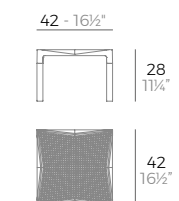

AFRICA sun lounger.

Basic. Básico.
(Price/unit in 12 units package)

-
65048

- ☐ WHITE
- ☐ GREY
- ☐ ECRU

discover more!
conoce más!

Price per unit
Precio unidad

Colours
Colores

Packaging
Embalaje

IBIZA sun lounger.

Basic. Básico.
REVOLUTION
Recycled plastic from the Mediterranean*

-
51035KIT
-
51038

- ☐ WHITE
- ☐ ECRU
- ☐ MILOS (R)
- ☐ CALA (R)
- ☐ MANTA (R)

4 units
71,7 kg - 1,17 m³
158 lb - 41,3 ft³

IBIZA sun lounger's table.

Basic. Básico.

-
65048KIT

- ☐ WHITE
- ☐ BLACK
- ☐ ECRU
- ☐ PICKLE

**TABLES
MESAS**

IBIZA side table / low stool

Basic. Básico.

-
65045
-
65045VR

- ☐ WHITE
- ☐ BLACK
- ☐ ECRU
- ☐ PICKLE
- ☐ MILOS (R)
- ☐ CALA (R)
- ☐ MANTA (R)

4 units
15 kg - 0,1 m³
27,5 lb - 3,5 ft³

VOXEL sun lounger.

Basic. Básico.
(Price/unit in 12 units package)

-
65046

- ☐ WHITE
- ☐ GREY
- ☐ ECRU

discover more!
conoce más!

Basic. Básico.

-
65046

- ☐ WHITE
- ☐ GRAY
- ☐ ECRU

4 units
9 kg 0,04 m³
19 lb 1,5 ft³

VOXEL sun lounger's table.

Basic. Básico.

-
51035

- ☐ WHITE
- ☐ GREY
- ☐ ECRU

SOLID dining table.

Basic. Básico.

-
51038

- ☐ WHITE
- ☐ BLACK
- ☐ ECRU

4 units
53 kg 1,38m³
117 lb 49 ft³

*In our VONDOM Revolution range, we manufacture our products using recycled plastic, from the Mediterranean, extending its life and enhancing its real value. Due to the origin of this raw material slight natural imperfections may appear, which gives every piece its own personality and spirit.
*En las colecciones de VONDOM Revolution trabajamos con plástico reciclado del mar Mediterráneo, alargamos su vida y potenciamos su valor. El origen de esta materia prima puede causar ligeras imperfecciones naturales que dotan a las piezas de una personalidad y espíritu propios.