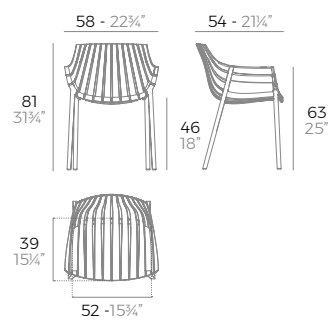

- stackable 8 max
- cushion available pag. 185
- **UNE-EN** 581-1/2/3
- Fire proof UNE EN 1021 IMO A.652 UNI 9175 BS 5852
- light exposure ISO 4892-2