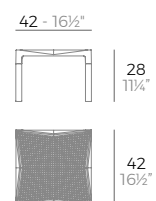

AFRICA sun lounger.

Basic. Básico.
(Price/unit in 12 units package)

-
65048

- ☐ WHITE
- ☐ GREY
- ☐ ECRU

discover more!
conoce más!

Price per unit
Precio unidad

Colours
Colores

Packaging
Embalaje

IBIZA sun lounger.

Basic. Básico.
REVOLUTION
Recycled plastic from the Mediterranean*

-
51035KIT
-
51038

- ☐ WHITE
- ☐ ECRU
- ☐ MILOS (R)
- ☐ CALA (R)
- ☐ MANTA (R)

4 units
71,7 kg - 1,17 m³
158 lb - 41,3 ft³

IBIZA sun lounger's table.

Basic. Básico.

-
65048KIT

- ☐ WHITE
- ☐ BLACK
- ☐ ECRU
- ☐ PICKLE

**TABLES
MESAS**

IBIZA side table / low stool

Basic. Básico.

-
65045
-
65045VR

- ☐ WHITE
- ☐ BLACK
- ☐ ECRU
- ☐ PICKLE
- ☐ MILOS (R)
- ☐ CALA (R)
- ☐ MANTA (R)

4 units
15 kg - 0,1 m³
27,5 lb - 3,5 ft³

VOXEL sun lounger.

Basic. Básico.
(Price/unit in 12 units package)

-
65046

- ☐ WHITE
- ☐ GREY
- ☐ ECRU

discover more!
conoce más!

Basic. Básico.

-
65046

- ☐ WHITE
- ☐ GRAY
- ☐ ECRU

4 units
9 kg 0,04 m³
19 lb 1,5 ft³

VOXEL sun lounger's table.

Basic. Básico.

-
51035

- ☐ WHITE
- ☐ GREY
- ☐ ECRU

SOLID dining table.

Basic. Básico.

-
51038

- ☐ WHITE
- ☐ BLACK
- ☐ ECRU

4 units
53 kg 1,38m³
117 lb 49 ft³

*In our VONDOM Revolution range, we manufacture our products using recycled plastic, from the Mediterranean, extending its life and enhancing its real value. Due to the origin of this raw material slight natural imperfections may appear, which gives every piece its own personality and spirit.
*En las colecciones de VONDOM Revolution trabajamos con plástico reciclado del mar Mediterráneo, alargamos su vida y potenciamos su valor. El origen de esta materia prima puede causar ligeras imperfecciones naturales que dotan a las piezas de una personalidad y espíritu propios.