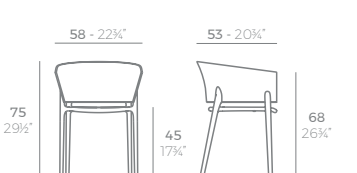

AFRICA Sillón
AFRICA Armchair

Basic Básico	Lacquered Lacado	Cushion Acolchado (NAUTIC)	Cushion Acolchado (SILVERTEX, CREVIN, SAVANE, HERITAGE)
65005	65005F	65005CO	65005CCO