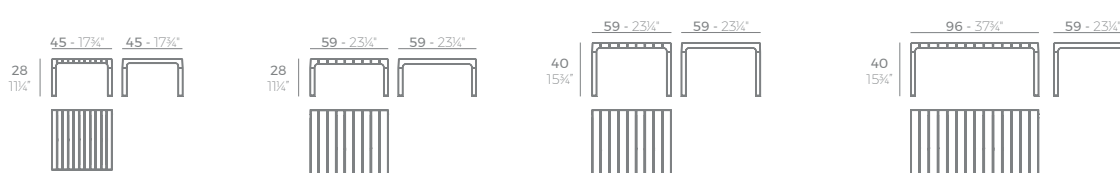

VOXEL

VOXEL Mesa Tumbona
VOXEL Sun Lounger Table
Ref:51038

IBIZA

IBIZA Mesa Tumbona
IBIZA Sun Lounger Table
Ref:65046

SPRITZ

SPRITZ Mesa Tumbona
SPRITZ Sun Lounger Table
Ref:56028

SPRITZ Mesa Tumbona
SPRITZ Sun Lounger Table
Ref:56029