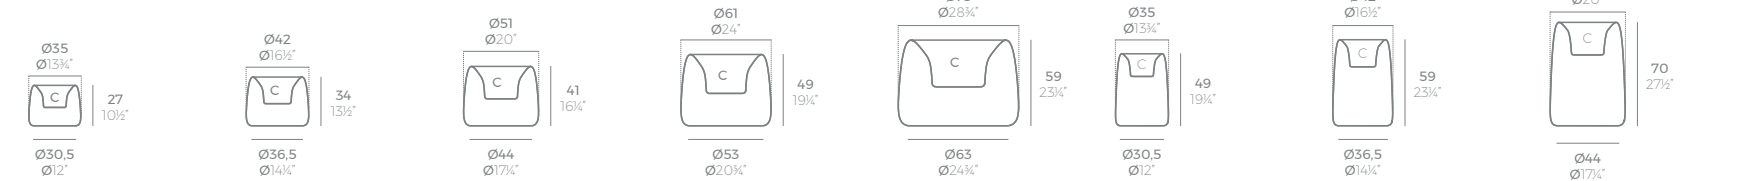

ORGANIC REDONDAS

	Gal L	C= Ø x h in C= Ø x h cm	Basic Básico	Self-Watering Autoriego	Lacquered Lacado	White Led Cab. Led Blanco Cab.	RCBW Led Cab. Led RGBW Cab.	RCBW Led Batt. Led RGBW Bat.	RCBW Led DMX Cab. Led RGBW DMX Cab.	RCBW Led DMX Batt. Led RGBW DMX Bat.
Round Ø13¼"x10¼" - Redonda Ø35x27 cm	1 - 4	Ø6" x 6" - Ø15 x 15	42309A	42309R	42309RF	42309W	42309L	42309Y	42309D	42309DY
Round Ø16½"x13½" - Redonda Ø42x34 cm	1¼ - 7	Ø7" x 7½" - Ø18 x 20	42310A	42310R	42310RF	42310W	42310L	42310Y	42310D	42310DY
Round Ø20"x16¼" - Redonda Ø51x41 cm	3¼ - 12	Ø8¾" x 9½" - Ø22 x 24	42311A	42311R	42311RF	42311W	42311L	42311Y	42311D	42311DY
Round Ø24"x19¼" - Redonda Ø61x49 cm	5½ - 21	Ø8¾" x 13" - Ø22 x 35	42312A	42312R	42312RF	42312W	42312L	42312Y	42312D	42312DY
Round Ø28¼"x23¼" - Redonda Ø73x59 cm	9½ - 36	Ø11" x 13¼" - Ø28 x 35	42313A	42313R	42313RF	42313W	42313L	42313Y	42313D	42313DY
Round high Ø13¼"x19¼" - Redonda alta Ø35x49 cm	1 - 4	Ø6" x 6" - Ø15 x 15	42314A	42314R	42314RF	42314W	42314L	42314Y	42314D	42314DY
Round high Ø16½"x23¼" - Redonda alta Ø42x59 cm	1¼ - 7	Ø7" x 7½" - Ø18 x 20	42315A	42315R	42315RF	42315W	42315L	42315Y	42315D	42315DY
Round high Ø20"x27½" - Redonda alta Ø51x70 cm	3¼ - 12	Ø8¾" x 9½" - Ø22 x 24	42316A	42316R	42316RF	42316W	42316L	42316Y	42316D	42316DY