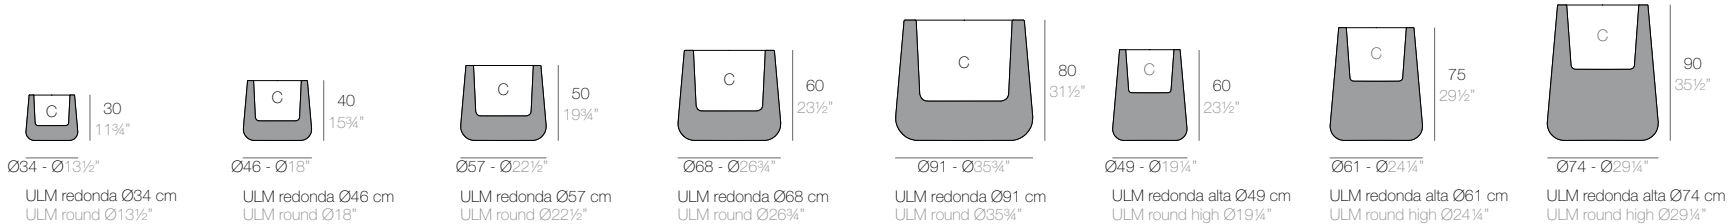

ULM REDONDAS

	Gal L	C= Ø x h in C= Ø x h cm	Basic Basic	Self-watering Autorriego	Lacquered Lacado	White Led Cab. Led Blanco Cab.	RGBW Led Cab. Led RGBW Cab.	RGBW Led Batt. Led RGBW Bat.	RGBW Led DMX Cab. Led RGBW DMX Cab.	RGBW Led DMX Batt. Led RGBW DMX Bat.
Round Ø13½"x11¾" - Redonda Ø34x30	2 - 8	Ø9½" x 7¾" - Ø24 x 20	42206A	42206R	42206RF	42206W	42206L	42206Y	42206D	42206DY
Round Ø18"x15¾" - Redonda Ø46x40	5¼ - 20	Ø12½" x 11½" - Ø32 x 29	42207A	42207R	42207RF	42207W	42207L	42207Y	42207D	42207DY
Round Ø22½"x19¾" - Redonda Ø57x50	9½ - 36	Ø15¾" x 12¾" - Ø40 x 31	42208A	42208R	42208RF	42208W	42208L	42208Y	42208D	42208DY
Round Ø26¾"x23½" - Redonda Ø68x60	14 - 53	Ø19" x 15¾" - Ø48 x 40	42209A	42209R	42209RF	42209W	42209L	42209Y	42209D	42209DY
Round Ø35¾"x31½" - Redonda Ø91x80	9½ - 112	Ø25¼" x 18" - Ø64 x 46	42210A	42210R	42210RF	42210W	42210L	42210Y	42210D	42210DY
Round high Ø19¼"x23½" - Redonda alta Ø49x60	5¼ - 20	Ø12½" x 11" - Ø32 x 28	42214A	42214R	42214RF	42214W	42214L	42214Y	42214D	42214DY
Round high Ø24¼"x29½" - Redonda alta Ø61x75	9½ - 36	Ø15¾" x 12¾" - Ø40 x 32	42215A	42215R	42215RF	42215W	42215L	42215Y	42215D	42215DY
Round high Ø29¼"x35½" - Redonda alta Ø74x90	14 - 53	Ø19" x 15¼" - Ø48 x 39	42216A	42216R	42216RF	42216W	42216L	42216Y	42216D	42216DY