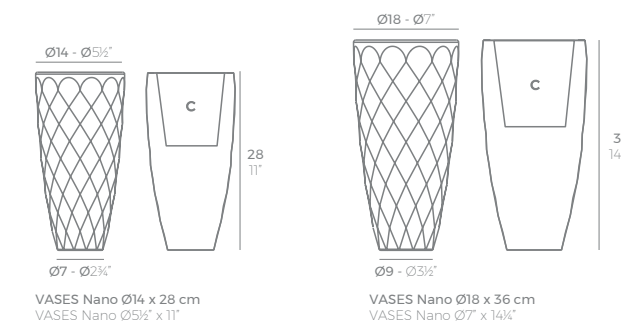

VASES NANO

	Gal L	C= d x h in C= d x h cm	Nano Nano	Nano Lacquered Lacado Nano	Nano Led Nano Led
Nano Vases 12¾" x 5½" x 4¼" - Nano Vases 33 x 14 x 12 cm	½ - 2	12¾" x 4¼" x 2¼" - 32 x 12 x 6	47033A	47033F	47033W
Nano Vases Ø5½" x 4¼" - Nano Vases Ø14 x 12 cm	¼ - 05	Ø4¾" x 2¼" - Ø12 x 6	47012A	47012F	47012W
Nano Vases Ø7" x 5" - Nano Vases Ø18 x 15 cm	¼ - 1	Ø6" x 3½" - Ø15 x 9	47018A	47018F	47018W
Nano Vases Ø5½" x 11" - Nano Vases Ø14 x 28 cm	¼ - 1	Ø4¾" x 5½" - Ø12 x 14	47028A	47028F	47028W
Nano Vases Ø7" x 14¼" - Nano Vases Ø18 x 36 cm	¼ - 25	Ø6" x 7½" - Ø15 x 19	47036A	47036F	47036W