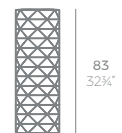

Ø30 - Ø11¼"

MARQUIS Lámpara Ø30x83
MARQUIS Lamp Ø11¼"x32¼"