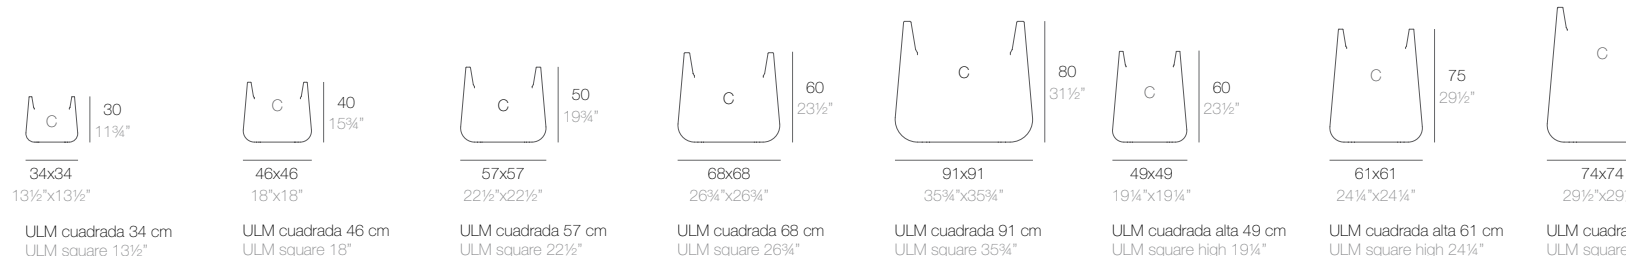

Model	Gal L	C= (d-d) x h in - C= (d-d) x h cm	Simple Simple	Simple Lacquered Lacado Simple
Square 13½" x 13½" x 11¾" - Cuadrada 34 x 34 x 30	7 - 27	10¼" x 10¼" x 11¾" - 26 x 26 x 30	42201	42201F
Square 18" x 18" x 15¾" - Cuadrada 46 x 46 x 40	16½ - 63	13¾" x 13¾" x 15¾" - 35 x 35 x 40	42202	42202F
Square 22½" x 22½" x 19¾" - Cuadrada 57 x 57 x 50	32½ - 122	17¾" x 17¾" x 19¾" - 44 x 44 x 50	42203	42203F
Square 26¾" x 26¾" x 23½" - Cuadrada 68 x 68 x 60	55½ - 210	20¾" x 20¾" x 23½" - 52 x 52 x 60	42204	42204F
Square 35¾" x 35¾" x 31½" - Cuadrada 91 x 91 x 80	130 - 492	27¾" x 27¾" x 31½" - 70 x 70 x 80	42205	42205F
Square High 19¼" x 19¼" x 23½" - Cuadrada Alta 49 x 49 x 60	27 - 104	13¾" x 13¾" x 23½" - 35 x 35 x 60	42211	42211F
Square High 24¼" x 24¼" x 29½" - Cuadrada Alta 61 x 61 x 75	53½ - 201	17¾" x 17¾" x 29½" - 44 x 44 x 75	42212	42212F
Square High 29¼" x 29¼" x 35½" - Cuadrada Alta 74 x 74 x 90	91½ - 345	20¾" x 20¾" x 35½" - 52 x 52 x 90	42213A	42213F