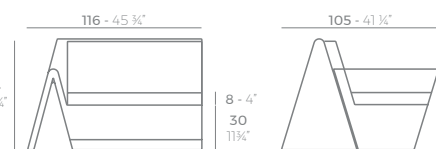

REST Sofá Módulo Derecho
REST Sectional Sofa Right