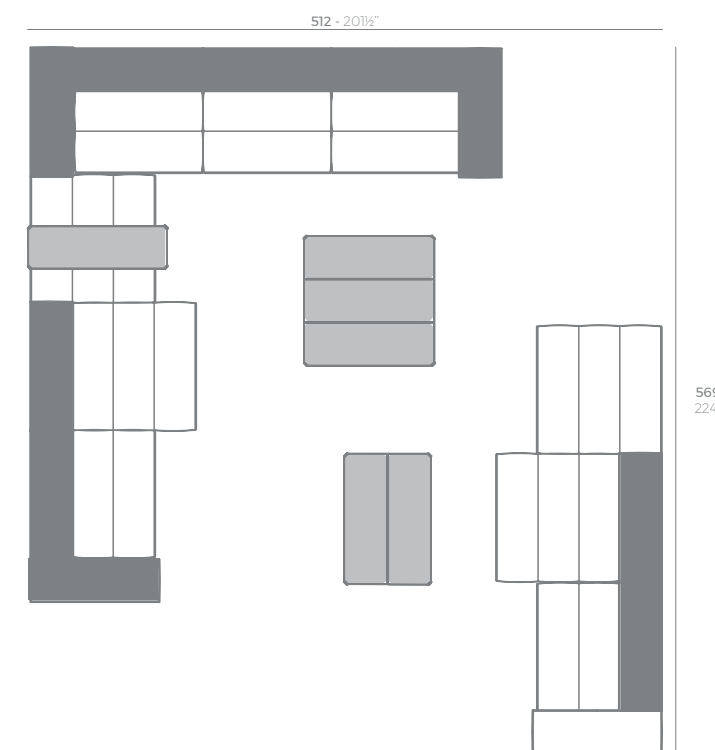

5 x 54214 Sofá Módulo Central - Sectional Sofa Armless
2 x 54226 Sofá Módulo Central Chaiselongue - Sectional Sofa Armless Chaiselongue
2 x 54224 Sofá Módulo Brazo Izquierdo - Sectional Sofa Left Arm
2 x 54225 Sofá Módulo Brazo Derecho - Sectional Sofa Right Arm
2 x 54213 Puff L - Ottoman L
1 x 54219 Mesa Baja 1 - Low Table 1
1 x 54220 Mesa Baja 2 - Low Table 2
1 x 54221 Mesa Baja 3 - Low Table 3