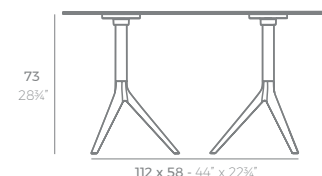

MARI-SOL DOUBLE

fixed top / fijo ref. 65031
collapsible top / abatible ref. 65031T

TABLE TOP - SOBRE