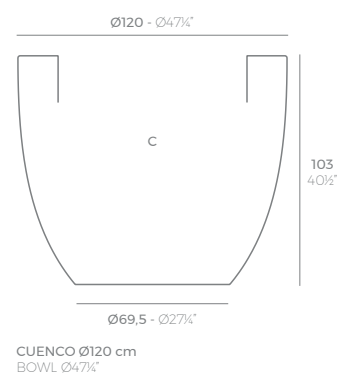

CUENCO

	Gal L	C= d x h in C= d x h cm	Simple Simple	Simple Lacquered Simple	Lacado Nano Led
Bowl Ø11¼" - Cuenco Ø30 cm	4 - 15	Ø9½" x 10¼" - Ø24 x 26	40730	40730F	
Bowl Ø15¼" - Cuenco Ø40 cm	9¼ - 35	Ø13" x 13¾" - Ø33 x 34	40740	40740F	
Bowl Ø19¼" - Cuenco Ø50 cm	18¼ - 70	Ø16½" x 16¾" - Ø42 x 43	40750	40750F	
Bowl Ø23½" - Cuenco Ø60 cm	31¾ - 120	Ø20½" x 20½" - Ø52 x 52	40760	40760F	
Bowl Ø31½" - Cuenco Ø80 cm	74 - 280	Ø26¼" x 27¼" - Ø68 x 69	40780	40780F	
Bowl Ø47¼" - Cuenco Ø120 cm	251 - 950	Ø40¼" x 40½" - Ø103 x 104	402712	40712F	

CUENCO EASY

	Gal L	Simple Simple
Easy Bowl Ø23½" - Cuenco Easy Ø60 cm	32 - 120	48460
Easy Bowl Ø31½" - Cuenco Easy Ø80 cm	58 - 220	48480

ADAN NANO

	Gal L	C= d x d' x h in C= (d x d') x h cm	Nano Nano	Nano Lacquered Nano Lacado	Nano Led Nano Led
Nano Planter - Nano Maceta	¼ - 125	(4" x 4¼") x 6" - (102 x 118) x 152	49068A	49068F	49068W

VELA NANO

	Gal L	C= (d x d') x h in C= (d x d') x h cm	Nano Nano	Nano Lacquered Nano Lacado	Nano Led Nano Led
Nano Cube 28 - Nano Cubo 28	½ - 2	(5½" x 5½") x 4¼" - (14 x 14) x 12	54043A	54043F	54043W
Nano Cube 36 - Nano Cubo 36	½ - 2	(5½" x 5½") x 4¼" - (14 x 14) x 12	54039A	54039F	54039W
Nano High Cube 46 - Nano Cubo Alto 46	¾ - 15	(5½" x 5½") x 9" - (14 x 14) x 23	54040A	54040F	54040W

PAL NANO

	Gal L	C= d x d' in C= d x d' cm	Nano Nano	Nano Lacquered Nano Lacado	Nano Led Nano Led
Nano Planter 28 - Nano Macetero 28	¼ - 1	Ø2¾" x 5½" - Ø7 x 14	51015A	51015F	51015W
Nano Planter 36 - Nano Macetero 36	½ - 2	Ø3½" x 7½" - Ø9 x 19	51016A	51016F	51016W

VASES NANO