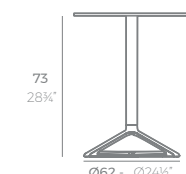

TABLE TOP - SOBRE