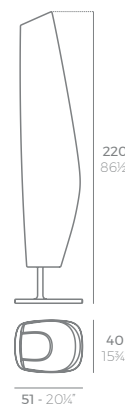

BLANCA

BLANCA Lámpara
BLANCA Lamp