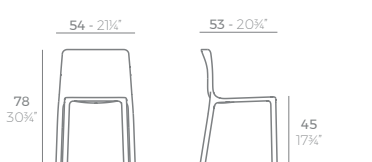

KES

KES Silla
KES Chair

Basic Básico	Lacquered Lacado	Cushion Acolchado (NAUTIC)	Cushion Acolchado (SILVERTEX, CREVIN, SAVANE, HERITAGE)
64018	64018F	64018CO	64018CCO