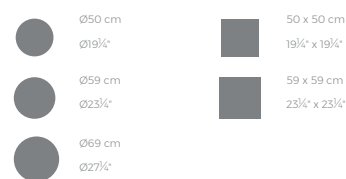

TABLE TOP - SOBRE