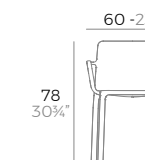

QUARTZ folding chair.

Basic. Básico.

Price per unit
Precio unidad

54197

Basic colours
Colores básicos

- ☐ WHITE
- ☐ BLACK
- ☐ ECRU

Other Colours
Otros colores

Packaging
Embalaje

4 units
18,8 kg 0,16 m³
41,4 lb 5,75 ft³

QUARTZ chair.

Basic. Básico.

54194

Lacquered. Lacado.

54194F

- ☐ WHITE
- ☐ BLACK
- ☐ ECRU
- ☐ BRONZE
- ☐ TORTORA

- ☐ LACQ. WHITE
- ☐ LACQ. BLACK
- ☐ LACQ. ANTH.

4 units
12 kg 0,32 m³
26,4 lb 11,5 ft³

QUARTZ chair with arms.

Basic. Básico.

54195

Lacquered. Lacado.

54195F

- ☐ WHITE
- ☐ BLACK
- ☐ ECRU
- ☐ BRONZE
- ☐ TORTORA

- ☐ LACQ. WHITE
- ☐ LACQ. BLACK
- ☐ LACQ. ANTH.

4 units
13,6 kg 0,38 m³
30 lb 13,46 ft³

KIMONO chair.

Basic. Básico.

54299

- ☐ OPAQUE WHITE
- ☐ OPAQUE BLACK
- ☐ CLEAR CRYSTAL
- ☐ CLEAR FUME
- ☐ CLEAR AMBAR

4 units
20 kg 0,53 m³
44,3 lb 18,71 ft³

KES chair.

Basic. Básico.

Price per unit
Precio unidad

64018

Basic colours
Colores básicos

- ☐ WHITE
- ☐ BLACK
- ☐ ECRU
- ☐ PICKLE
- ☐ GRAY

Other Colours
Otros colores

- ☐ LACQ. WHITE
- ☐ LACQ. BLACK
- ☐ LACQ. ANTH.

Packaging
Embalaje

4 units
21,7 kg 0,32 m³
47,8 lb 11,2 ft³

KES chair with arms.

Basic. Básico.

64017

Lacquered. Lacado.

64017F

- ☐ WHITE
- ☐ BLACK
- ☐ ECRU
- ☐ PICKLE
- ☐ GRAY

- ☐ LACQ. WHITE
- ☐ LACQ. BLACK
- ☐ LACQ. ANTH.

4 units
21,9 kg 0,39 m³
50 lb 14 ft³

SPRITZ chair.

Basic. Básico.

56016

- ☐ WHITE
- ☐ BLACK
- ☐ ECRU
- ☐ MOSTAZA
- ☐ BRONZE

4 units
23 kg 0,34 m³
51 lb 12 ft³

SPRITZ chair with arms.

Basic. Básico.

56015

- ☐ WHITE
- ☐ BLACK
- ☐ ECRU
- ☐ MOSTAZA
- ☐ BRONZE

4 units
26 kg 0,38 m³
57,7 lb 13,7 ft³