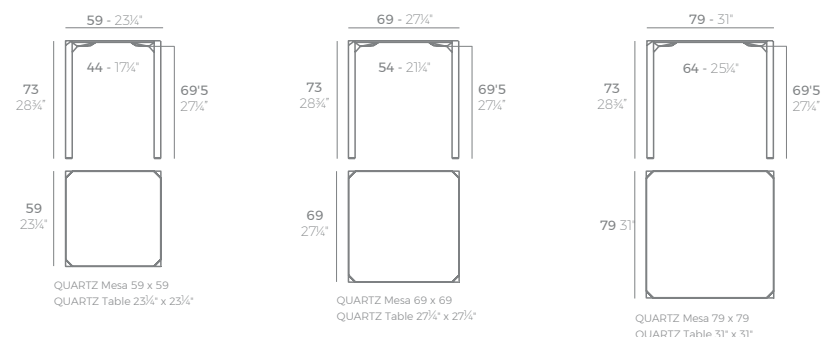

QUARTZ Mesa Ø59
QUARTZ Table Ø23¼"

QUARTZ Mesa Ø69
QUARTZ Table Ø27¼"

QUARTZ Mesa Ø79
QUARTZ Table Ø31"

QUARTZ Mesa Ø90
QUARTZ Table Ø35½"

QUARTZ Mesa Ø100
QUARTZ Table Ø39¼"

	HPL Black Edge HPL Borde Negro	HPL White Edge HPL Borde Blanco
Table Ø23¼" - Mesa Ø59	54198	54198B
Table Ø27¼" - Mesa Ø69	54199	54199B
Table Ø31" - Mesa Ø79	54200	54200B
Table Ø35½" - Mesa Ø90	54201	54201B
Table Ø39¼" - Mesa Ø100	54202	54202B
Table 23¼" x 23¼" - Mesa 59 x 59	54203	54203B
Table 27¼" x 27¼" - Mesa 69 x 69	54204	54204B
Table 31" x 31" - Mesa 79 x 79	54205	54205B