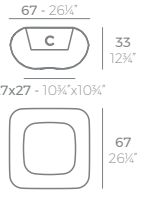

PILLOW

PILLOW Maceta
PILLOW Planter

	Cal L	C= d x d' x h in C= d x d' x h cm	Basic Básico	Self-Watering Autorriego	Lacquered Lacado	White Led Cab. Led Blanco Cab.	RGBW Led Cab. Led RGBW Cab.	RGBW Led Batt. Led RGBW Bat.	RGBW Led DMX Cab. Led RGBW DMX Cab.	RGBW Led DMX Batt. Led RGBW DMX Bat.
Planter Maceta	6 1/2 - 24	9 1/2" x 9 1/2" x 8 1/4" - 24 x 24 x 21	55004	55004R	55004F	55004W	55004L	55004Y	55004D	55004DY