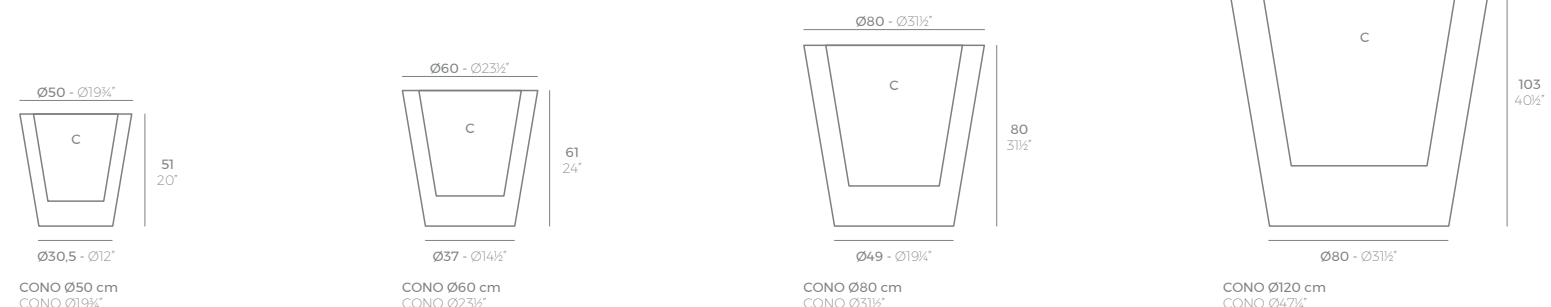

CONO

CONO Ø50 cm CONO Ø19 1/2"   CONO Ø60 cm CONO Ø23 1/2"   CONO Ø80 cm CONO Ø31 1/2"   CONO Ø120 cm CONO Ø47 1/4"

	Gal L	C= Ø x h in C= Ø x h cm	Basic Básico	Self-Watering Autorriego	Lacquered Lacado	White Led Cab. Led Blanco Cab.	RGBW Led Cab. Led RGBW Cab.	RGBW Led Batt. Led RGBW Bat.	RGBW Led DMX Cab. Led RGBW DMX Cab.	RGBW Led DMX Batt. Led RGBW DMX Bat.
Cono Ø19 1/2" - Cono Ø50 cm	9 1/4 - 35	Ø15" x 15 1/4" - Ø38 x 39	40650A	40650R	40650RF	40650W	40650L	40650Y	40650D	40650DY
Cono Ø23 1/2" - Cono Ø60 cm	15 1/4 - 60	Ø18" x 18" - Ø46 x 46	40660A	40660R	40660RF	40660W	40660L	40660Y	40660D	40660DY
Cono Ø31 1/2" - Cono Ø80 cm	38 1/4 - 145	Ø24" x 24 1/2" - Ø61 x 62	40680A	40680R	40680RF	40680W	40680L	40680Y	40680D	40680DY
Cono Ø47 1/4" - Cono Ø120 cm	116 1/4 - 440	Ø35 3/4" x 32" - Ø91 x 81	40612A	40612R	40612RF	40612W	40612L	40612Y	40612D	40612DY