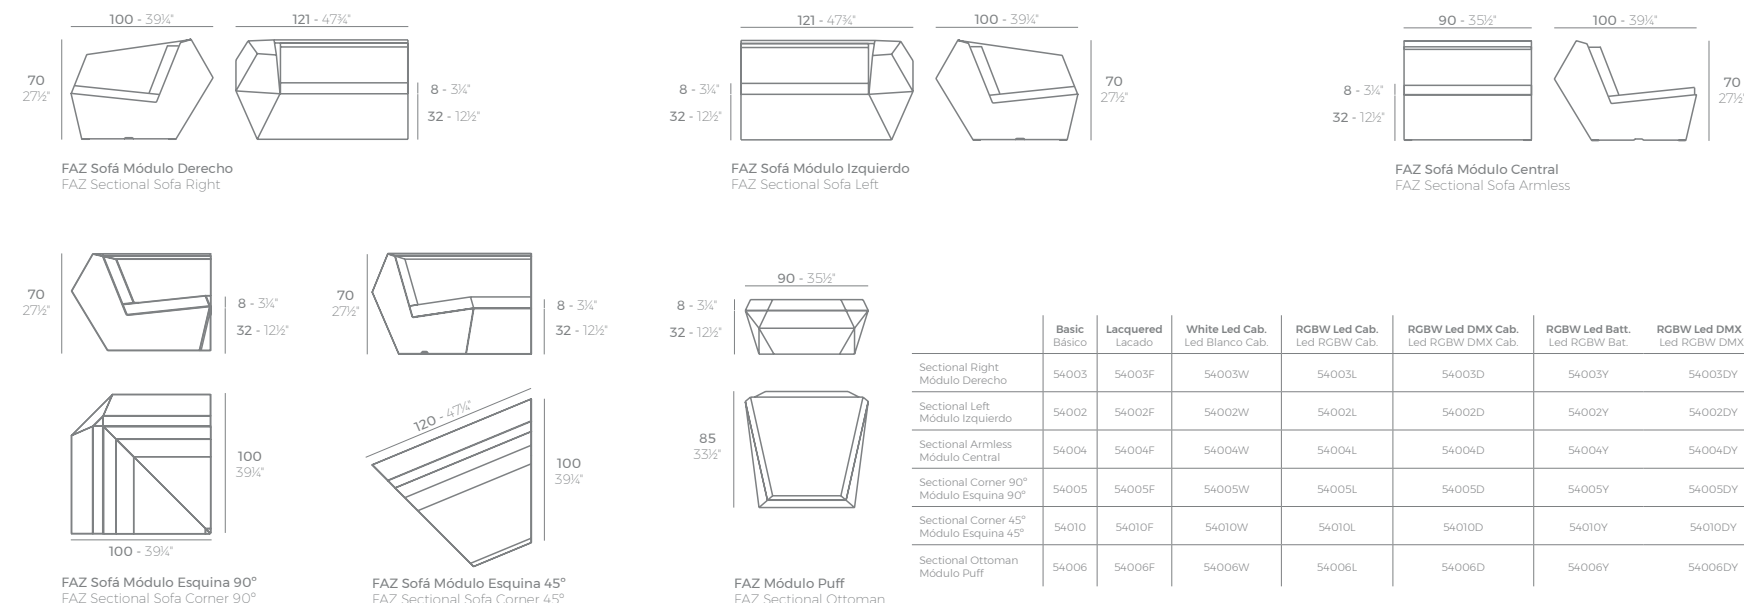

FRAME

	Basic Básico	Lacquered Lacado	Cushion Acolchado
Sectional Left - Módulo Izquierdo	54119	54119F	54119CO
Sectional Right - Módulo Derecho	54118	54118F	54118CO
Sectional Armless - Módulo Central	54120	54120F	54120CO
Sectional Corner 90° - Módulo Esquina 90°	54121	54121F	54121CO

FAZ

	Basic Básico	Lacquered Lacado	White Led Cab. Led Blanco Cab.	RGBW Led Cab. Led RGBW Cab.	RGBW Led DMX Cab. Led RGBW DMX Cab.	RGBW Led Batt. Led RGBW Bat.	RGBW Led DMX Batt. Led RGBW DMX Bat.
Sectional Right Módulo Derecho	54003	54003F	54003W	54003L	54003D	54003Y	54003DY
Sectional Left Módulo Izquierdo	54002	54002F	54002W	54002L	54002D	54002Y	54002DY
Sectional Armless Módulo Central	54004	54004F	54004W	54004L	54004D	54004Y	54004DY
Sectional Corner 90° Módulo Esquina 90°	54005	54005F	54005W	54005L	54005D	54005Y	54005DY
Sectional Corner 45° Módulo Esquina 45°	54010	54010F	54010W	54010L	54010D	54010Y	54010DY
Sectional Ottoman Módulo Puff	54006	54006F	54006W	54006L	54006D	54006Y	54006DY

COMBINATION OPTIONS - POSIBLES COMBINACIONES

COMBINATION OPTIONS - POSIBLES COMBINACIONES