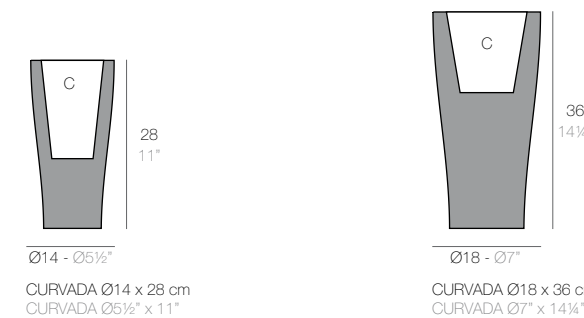

CURVADA NANO

	Gal L	C = d x h in C = d x h cm	Nano Nano	Nano Lacquered Lacado Nano	Nano Led Nano Led
Curvada Ø5 1/2" x 11" - Curvada Ø14 x 28 cm	1/2 - 1	Ø4 1/2" x 11" - Ø11 x 15	42114A	42114F	42114W
Curvada Ø7" x 14 1/4" - Curvada Ø18 x 36 cm	1 - 2	Ø6" x 7" - Ø15 x 18	42118A	42118F	42118W