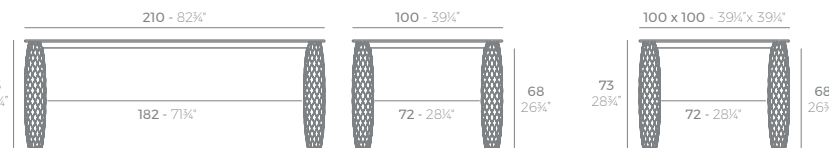

VASES Mesa 210x100 VASES Dining Table 82¾"x39¼"
VASES Mesa 100x100 VASES Dining Table 39¼"x39¼"

	Basic Básico	Lacquered Lacado
Dining Table 82¾" x 39¼" - Mesa 210 x 100	47079	47079F
Dining Table 39¼" x 39¼" - Mesa Comedor 100 x 100	47080	47080F