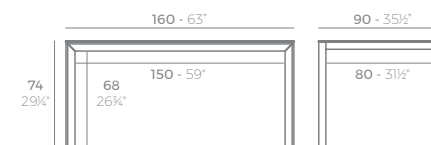

FRAME Mesa 160x90cm
FRAME Dining Table 63 x 35 1/2

	HPL Black Edge HPL Borde Negro	HPL White Edge HPL Borde Blanco	Dekton
Dining Table Mesa	54238F	54238FB	54269M