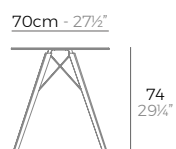

FAZ WOOD dining table.

60x60x74 cm
23½"x23½"x29¼"
4u. HPL 44kg 0,67m³ - 97lb 23,7ft³

70x70x74 cm
27½"x27½"x29¼"
4u. HPL 52kg 0,68m³ - 114lb 24ft³

80x80x74 cm
31½"x31½"x29¼"
4u. HPL 60kg 0,69m³ - 133lb 24,5ft³

Ø60x74 cm
Ø23½"x29¼"
4u. HPL 40kg 0,67m³ - 88lb 23,7ft³

Ø70x74 cm
Ø27½"x29¼"
4u. HPL 46kg 0,68m³ - 101lb 24ft³

Ø80x74 cm
Ø31½"x29¼"
4u. HPL 53kg 0,69m³ - 116lb 24,5ft³

Leg's colors - Color de estructura

Table Top finishes - Acabado de tablero

HPL Black edge HPL Borde negro	HPL Solid Core	DEKTON® Table top Sobre DEKTON®
54242F	54242FB	54309
54309B	54309M	54311
54311B	54311M	54313

FAZ WOOD high table.

50x50x105 cm
19¾"x19¾"x41¼"
4u. HPL 43kg 0,72m³ - 95lb 25,5ft³

60x60x105 cm
23½"x23½"x41¼"
4u. HPL 49kg 0,72m³ - 108lb 25,5ft³

Ø50x105 cm
Ø19¾"x41¼"
4u. HPL 40kg 0,72m³ - 89lb 25,5ft³

Ø60x105 cm
Ø23½"x41¼"
4u. HPL 45kg 0,72m³ - 99lb 25,5ft³

Leg's colors - Color de estructura

Table Top finishes - Acabado de tablero

HPL Black edge HPL Borde negro	HPL Solid Core	DEKTON® Table top Sobre DEKTON®
54314B	54314M	54315
54315B	54315M	54317
54317B	54317M	54316
54316B	54316M	54318

FAZ WOOD lounge table.

90x90x74 cm
35½"x35½"x29¼"
1u. HPL 27kg 0,18m³ - 60lb 6,5ft³

100x100x74 cm
39¼"x39¼"x29¼"
1u. HPL 31kg 0,22m³ - 68lb 7,8ft³

Ø120x74 cm
Ø47¼"x29¼"
1u. HPL 35kg 0,31m³ - 77lb 10,9ft³

Ø140x74 cm
Ø55"x29¼"
1u. HPL 41kg 0,41m³ - 89lb 14,5ft³

200x90x74 cm
78¾"x35½"x29¼"
1u. HPL 47kg 0,38m³ - 103lb 13,4ft³

200x100x74 cm
78¾"x39¼"x29¼"
1u. HPL 50kg 0,41m³ - 110lb 14,6ft³