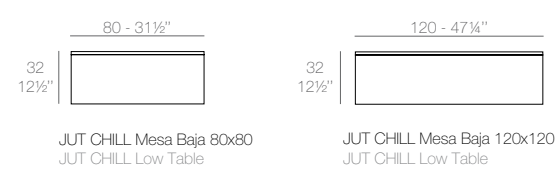

JUT CHILL

	Basic Basic	Lacquered Lacado	White Led Cab. Led Blanco Cab.	RGBW Led Cab. Led RGBW Cab.	RGBW Led Batt. Led RGBW Bat.	RGBW Led DMX Cab. Led RGBW DMX Cab.	RGBW Led DMX Batt. Led RGBW DMX Bat.	Acolchado Cushion
JUT Silla - Chair	44409	44409F	-	-	-	-	-	44509CO
JUT Sillón - Armchair	44408	44408F	-	-	-	-	-	44508CO
JUT Butaca - Lounge Chair	44401	44401F	-	-	-	-	-	44501CO
JUT Sofá - Sofa	44402	44402F	-	-	-	-	-	44502CO
JUT Mesa 90x90 - Table 90x90	44410	44410F	-	-	-	-	-	-
JUT Mesa 180x90 - Table 180x90	44406	44406F	-	-	-	-	-	-
JUT Mesa XL 280x90 - XL Table 280x90	44407	44407F	-	-	-	-	-	-
JUT Taburete Alto - Bar Stool	44412	44412F	-	-	-	-	-	-
JUT Mesa Alta - High Table	44411	44411F	-	-	-	-	-	-
JUT Mesa Tumbona - Sun Lounger Table	44405	44405F	-	-	-	-	-	-
JUT Mesa Baja - Coffee Table	44403	44403F	-	-	-	-	-	-
JUT Tumbona - Sun Lounger	44404	44404F	-	-	-	-	-	44504CO
JUT CHILL Puff 40x40 - Ottoman 40x40	44416	44416F	-	-	44416Y	-	44416DY	Included
JUT CHILL Puff 80x80 - Ottoman 80x80	44415	44415F	-	-	44415Y	-	44415DY	Included
JUT CHILL Puff 120x120 - Ottoman 120x120	44414	44414F	-	-	44414Y	-	44414DY	Included
JUT CHILL Cama - Daybed	44421	44421F	44421W	44421L	44421Y	44421D	44421DY	Included
JUT CHILL Cama XL - Daybed XL	44420	44420F	44420W	44420L	44420Y	44420D	44420DY	Included
JUT CHILL Mesa Baja 80x80 - Low Table 80x80	44418	44418F	44418W	44418L	44418Y	44418D	44418DY	-
JUT CHILL Mesa Baja 120x120-LowTable 120x120	44417	44417F	44417W	44417L	44417Y	44417D	44417DY	-