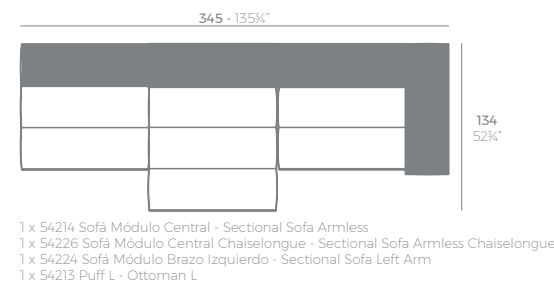

TABLET Cojín Grande
TABLET Big Pillow
ref. 54216

TABLET Cojín Pequeño
TABLET Little Pillow
ref. 54215

COMBINATION OPTIONS - POSIBLES COMBINACIONES

1 x 54214 Sofá Módulo Central - Sectional Sofa Armless
1 x 54226 Sofá Módulo Central Chaiselongue - Sectional Sofa Armless Chaiselongue
1 x 54224 Sofá Módulo Brazo Izquierdo - Sectional Sofa Left Arm
1 x 54213 Puff L - Ottoman L