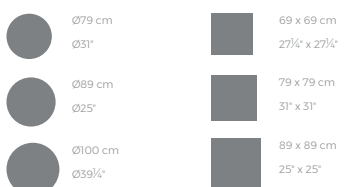

TABLE TOP - SOBRE

fixed top / fijo ref. 65020
fixed for glass / fijo para vidrio ref. 65020V

TABLE TOP - SOBRE

MARI-SOL Ø 96.5 CM 4 LEGS