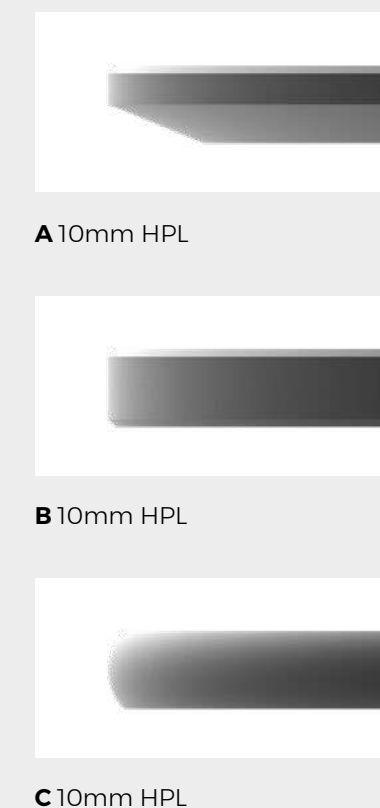

HPL SOLID CORE FINISHES

HPL BLACK-EDGE FINISHES

DEKTON CERAMIC SURFACES

GLASS SURFACES

HPL EDGES

*Dekton's table tops are not available for collapsable table bases.
*Los tableros Dekton no están disponibles para piés de mesa abatibles.

DELTA table base h: 50 cm

Ø62x50 cm - Ø24½"x19¾"

4 ud - 16,4 kg 0,11 m³ - 36,28 lb 4,06 ft³

Fixed Fijo	Collapsible top Abatible	Fixed for glass Fijo para vidrio
66034B	66116M	66006

- Ø50 cm Ø19¼" 50 x 50 cm 19¼" x 19¼"
- Ø59 cm Ø23¼" 59 x 59 cm 23¼" x 23¼"
- Ø69 cm Ø27¼" 69 x 69 cm 27¼" x 27¼"

DELTA table base h: 73 cm

Ø62x73 cm - Ø24½"x28¾"

4 ud - 16,6 kg 0,13 m³ - 10,97 lb 4,56 ft³

66006T	66006V	66007
--------	--------	-------

- Ø50 cm Ø19¼" 50 x 50 cm 19¼" x 19¼"
- Ø59 cm Ø23¼" 59 x 59 cm 23¼" x 23¼"
- Ø69 cm Ø27¼" 69 x 69 cm 27¼" x 27¼"