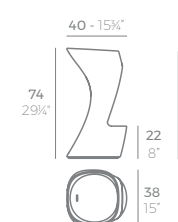

NOMA

Noma Taburete Alto
Noma Bar Stool

	Basic Básico	Lacquered Lacado	RGBW Led Batt. Led RGBW Bat.	RGBW Led DMX Batt. Led RGBW DMX Bat.
Bar Stool Taburete Alto	45038A	45038F	45038Y	45038DY