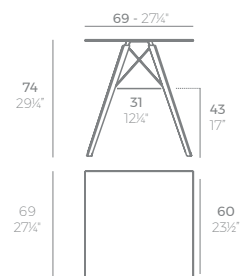

	HPL Black Edge HPL Borde Negro	HPL White Edge HPL Borde Blanco	Dekton
Dining Table Mesa	54242F	54242FB	54274M

FAZ WOOD

FAZ WOOD Mesa Comedor 59 x 59
FAZ WOOD Dining table 23 1/2" x 23 1/2"

FAZ WOOD Mesa Comedor Ø59
FAZ WOOD Dining table Ø23 1/2"