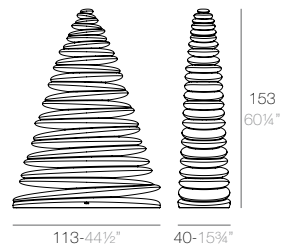

CHRISMY

CHRISMY Nano Árbol 25cm
CHRISMY Nano Tree 9 3/4"

CHRISMY Árbol 50cm
CHRISMY Tree 19 3/4"

CHRISMY Árbol 100cm
CHRISMY Tree 39 1/4"

CHRISMY Árbol 150cm
CHRISMY Tree 59"

CHRISMY Árbol 200cm
CHRISMY Tree 78 3/4"