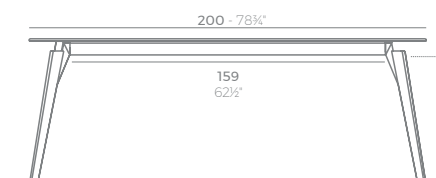

FAZ WOOD Mesa Salón 90 x 90
FAZ WOOD Lounge Table 35 1/2" x 35 1/2"