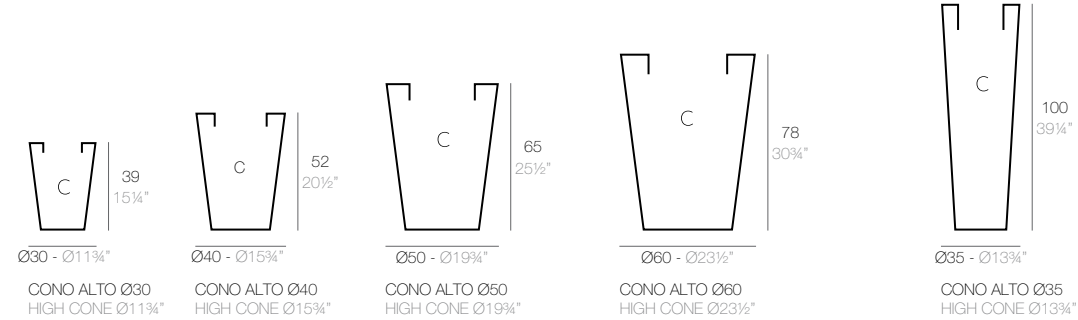

Gal L	C= Ø x h in C= Ø x h cm	Simple Simple	Simple Lacquered Lacado Simple
High Cone Ø11¾" x 15¼" - Cono Alto Ø30 x 39 cm	5¼ - 20	Ø9¾" x 15¼" - Ø25 x 39	40530	40530F
High Cone Ø15¾" x 20½" - Cono Alto Ø40 x 52 cm	17¼ - 67	Ø13" x 20½" - Ø33 x 52	40540	40540F
High Cone Ø19¾" x 25½" - Cono Alto Ø50 x 65 cm	10½ - 40	Ø16½" x 15¼" - Ø42 x 65	40550	40550F
High Cone Ø23½" x 30¾" - Cono Alto Ø60 x 78 cm	23¼ - 90	Ø20" x 18" - Ø51 x 78	40560	40560F
Cono Ø13¾" x 39¼" - Cono Alto Ø35 x 100 cm	39¼ - 150	Ø11½" x 39¼" - Ø29 x 100	40535	40535F