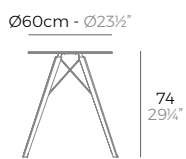

Ø60x74 cm
Ø23½"x29¼"
4u. HPL 40kg 0,67m³ - 88lb 23,7ft³

Ø70x74 cm
Ø27½"x29¼"
4u. HPL 46kg 0,68m³ - 101lb 24ft³

Ø80x74 cm
Ø31½"x29¼"
4u. HPL 53kg 0,69m³ - 116lb 24,5ft³

Leg's colors - Color de estructura

Table Top finishes - Acabado de tablero

60x60x105 cm
23½"x23½"x41¼"
4u. HPL 49kg 0,72m³ - 108lb 25,5ft³

Ø50x105 cm
Ø19¾"x41¼"
4u. HPL 40kg 0,72m³ - 89lb 25,5ft³

Ø60x105 cm
Ø23½"x41¼"
4u. HPL 45kg 0,72m³ - 99lb 25,5ft³

Leg's colors - Color de estructura

90x90x74 cm
35½"x35½"x29¼"
1u. HPL 27kg 0,18m³ - 60lb 6,5ft³

100x100x74 cm
39¼"x39¼"x29¼"
1u. HPL 31kg 0,22m³ - 68lb 7,8ft³

Ø120x74 cm
Ø47¼"x29¼"
1u. HPL 35kg 0,31m³ - 77lb 10,9ft³

Ø140x74 cm
Ø55"x29¼"
1u. HPL 41kg 0,41m³ - 89lb 14,5ft³

200x90x74 cm
78¾"x35½"x29¼"
1u. HPL 47kg 0,38m³ - 103lb 13,4ft³

200x100x74 cm
78¾"x39¼"x29¼"
1u. HPL 50kg 0,41m³ - 110lb 14,6ft³

Fijo	Abatible	Fijo para vidrio
Fixed	Collapsible top	Fixed for glass

FAZ Low Table 3P