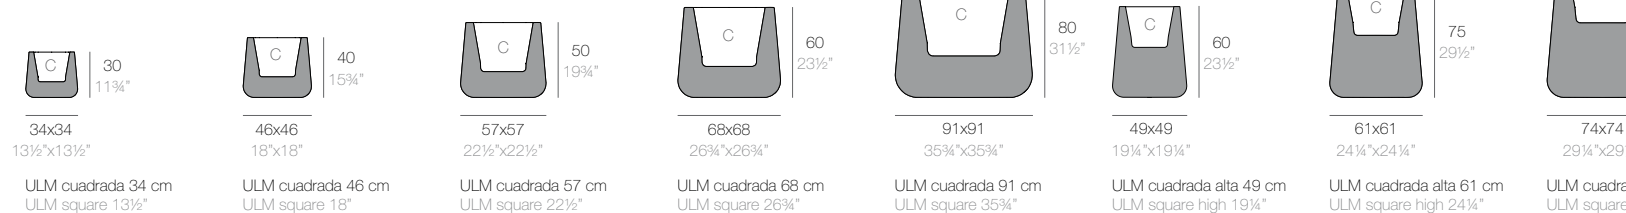

ULM CUADRADAS

Model	Gal L	C= (d-d) x h in - C= (d-d) x h cm	Basic Basic	Self-watering Autoriego	Lacquered Lacado	White Led Cab. Led Blanco Cab.	RGBW Led Cab. Led RGBW Cab.	RGBW Led Batt. Led RGBW Bat.	RGBW Led DMX Cab. Led RGBW DMX Cab.	RGBW Led DMX Batt. Led RGBW DMX Bat.
Square 13½" x 13½" x 11¾" - Cuadrada 34 x 34 x 30	2 - 8	9½" x 9½" x 7¾" - 24 x 24 x 20	42201A	42201R	42201RF	42201W	42201L	42201Y	42201D	42201DY
Square 18" x 18" x 15¾" - Cuadrada 46 x 46 x 40	5½ - 20	12½" x 12½" x 10¾" - 32 x 32 x 27	42202A	42202R	42202RF	42202W	42202L	42202Y	42202D	42202DY
Square 22½" x 22½" x 19¾" - Cuadrada 57 x 57 x 50	10½ - 39	15¾" x 15¾" x 13¾" - 40 x 40 x 34	42203A	42203R	42203RF	42203W	42203L	42203Y	42203D	42203DY
Square 26¾" x 26¾" x 23½" - Cuadrada 68 x 68 x 60	14¾ - 56	18¾" x 18¾" x 16¾" - 48 x 48 x 41	42204A	42204R	42204RF	42204W	42204L	42204Y	42204D	42204DY
Square 35¾" x 35¾" x 31½" - Cuadrada 91 x 91 x 80	35½ - 135	25¾" x 25¾" x 18¾" - 64 x 64 x 47	42205A	42205R	42205RF	42205W	42205L	42205Y	42205D	42205DY
Square High 19¼" x 19¼" x 23½" - Cuadrada Alta 49 x 49 x 60	5½ - 20	12½" x 12½" x 10¾" - 32 x 32 x 27	42211A	42211R	42211RF	42211W	42211L	42211Y	42211D	42211DY
Square High 24¼" x 24¼" x 29½" - Cuadrada Alta 61 x 61 x 75	10 - 38	15¾" x 15¾" x 13¾" - 40 x 40 x 34	42212A	42212R	42212RF	42212W	42212L	42212Y	42212D	42212DY
Square High 29¼" x 29¼" x 35½" - Cuadrada Alta 74 x 74 x 90	14½ - 55	18¾" x 18¾" x 15¾" - 48 x 48 x 39	42213A	42213R	42213RF	42213W	42213L	42213Y	42213D	42213DY