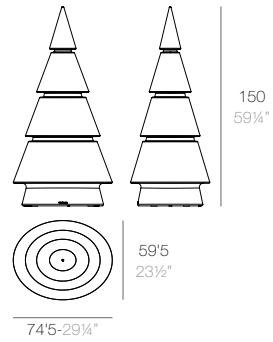

CHRISMY Árbol 150cm
CHRISMY Tree 59"