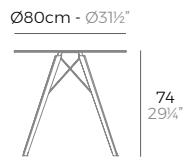

Ø60x74 cm
Ø23½"x29¼"
4u. HPL 40kg 0,67m³ - 88lb 23,7ft³

Ø70x74 cm
Ø27½"x29¼"
4u. HPL 46kg 0,68m³ - 101lb 24ft³

Ø80x74 cm
Ø31½"x29¼"
4u. HPL 53kg 0,69m³ - 116lb 24,5ft³

Leg's colors - Color de estructura

Table Top finishes - Acabado de tablero

60x60x105 cm
23½"x23½"x41¼"
4u. HPL 49kg 0,72m³ - 108lb 25,5ft³

Ø50x105 cm
Ø19¾"x41¼"
4u. HPL 40kg 0,72m³ - 89lb 25,5ft³

Ø60x105 cm
Ø23½"x41¼"
4u. HPL 45kg 0,72m³ - 99lb 25,5ft³

Leg's colors - Color de estructura

90x90x74 cm
35½"x35½"x29¼"
1u. HPL 27kg 0,18m³ - 60lb 6,5ft³

100x100x74 cm
39¼"x39¼"x29¼"
1u. HPL 31kg 0,22m³ - 68lb 7,8ft³

Ø120x74 cm
Ø47¼"x29¼"
1u. HPL 35kg 0,31m³ - 77lb 10,9ft³

Ø140x74 cm
Ø55"x29¼"
1u. HPL 41kg 0,41m³ - 89lb 14,5ft³

200x90x74 cm
78¾"x35½"x29¼"
1u. HPL 47kg 0,38m³ - 103lb 13,4ft³

200x100x74 cm
78¾"x39¼"x29¼"
1u. HPL 50kg 0,41m³ - 110lb 14,6ft³

Fijo	Abatible	Fijo para vidrio
Fixed	Collapsible top	Fixed for glass

FAZ Low Table 3P