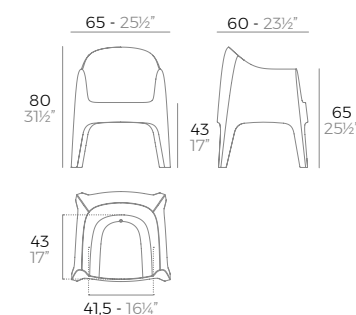

SOLID chair.

Basic. Básico.

Price per unit
Precio unidad
-
55024

Basic colours
Colores básicos

Packaging
Embalaje

- WHITE
- BLACK
- ECRU
- BRONZE

4 units
20,4 kg 0,34 m³
45 lb 12,10 ft³

- stackable 8 max
- cushion available pag. 185
- UNE-EN** 581-1/2/3
- Fire proof UNE EN 1021 IMO A.652 UNI 9175 BS 5852
- light exposure ISO 4892-2

SOLID armchair.

Basic. Básico.

-
55027

- WHITE
- BLACK
- ECRU
- BRONZE

4 units
34 kg 0,49 m³
76 lb 17,32 ft³

- stackable 4 max
- cushion available pag. 185
- UNE-EN** 581-1/2/3
- Fire proof UNE EN 1021 IMO A.652 UNI 9175 BS 5852
- light exposure ISO 4892-2

SOLID lounge chair.

Basic. Básico.

-
55023

- WHITE
- BLACK
- ECRU
- BRONZE

4 units
60 kg 0,93 m³
124 lb 32,83 ft³

- stackable 4 max
- cushion available pag. 185
- UNE-EN** 581-1/2/3
- BIFMA** ANS/BIFMA X5.4
- Fire proof UNE EN 1021 IMO A.652 UNI 9175 BS 5852
- light exposure ISO 4892-2