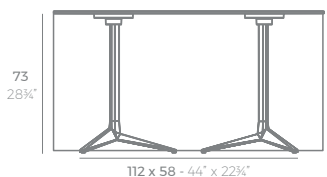

FAZ DOUBLE

fixed top / fijo ref. 54166
collapsible top / abatible ref. 54166T

TABLE TOP - SOBRE