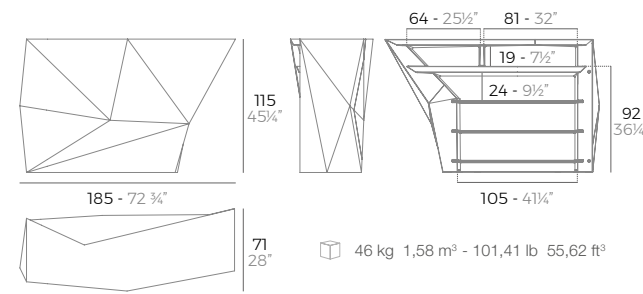

FAZ side counter

56001B	54099	54111	54111F	54111W	54111L	54111Y

46 kg 1,58 m³ - 101,41 lb 55,62 ft³

Opcional. Optional.

Set 2 Estantes HPL. 2-HPL Flat Shelf Set.	-	54111D
Cubre Barra Inox. Counter Top - Stainless Steel.	-	54111DY
Set 8 ruedas ø40 mm con bloqueo. 8-wheel set with lock.	-	54111E
Bluetooth Sound System Pack 200W	-	54111X