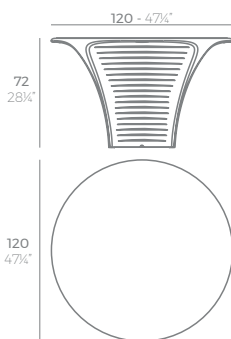

BIOPHILIA

BIOPHILIA Mesa BIOPHILIA Dining Table

	Basic Básico	Lacquered Lacado	White Led Cab. Led Blanco Cab.	RGBW Led Cab. Led RGBW Cab.	RGBW Led Batt. Led RGBW Bat.	RGBW Led DMX Cab. Led RGBW DMX Cab.	RGBW Led DMX Batt. Led RGBW DMX Bat.
Dining Table HPL Black edge Mesa HPL Borde Negro	59005	59005F	59005W	59005L	59005Y	59005D	59005DY
Dining Table HPL White edge Mesa HPL Borde blanco	59005B	59005FB	59005WB	59005LB	59005YB	59005DB	59005DYB
Dining Table Class Mesa Vidrio	59005B	59005WB	59005WC	59005LC	59005YC	59005DC	59005DYC