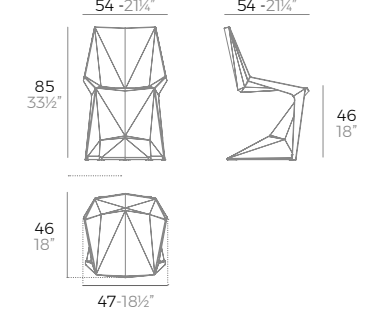

- stackable 4 max
- cushion available pag. 185
- UNE-EN 581-1/2/3
- ANSI/BIFMA X5.4
- Fire proof UNE EN 1021 IMO A.652 UNI 9175 BS 5852
- light exposure ISO 4892-2