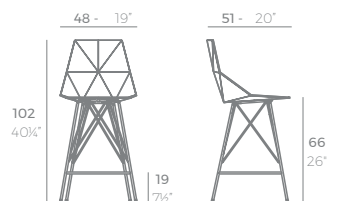

FAZ Taburete Alto 111
FAZ Bar Stool 43 3/4"

	Basic Básico	Lacquered Lacado
Bar Stool 43 3/4" Taburete Alto 111	54162	54162F

FAZ Taburete Alto con Brazos 111
FAZ Bar Stool with arms 43 3/4"

	Basic Básico	Lacquered Lacado
Bar Stool with arms 43 3/4" Taburete Alto con brazos 111	54164	54164F