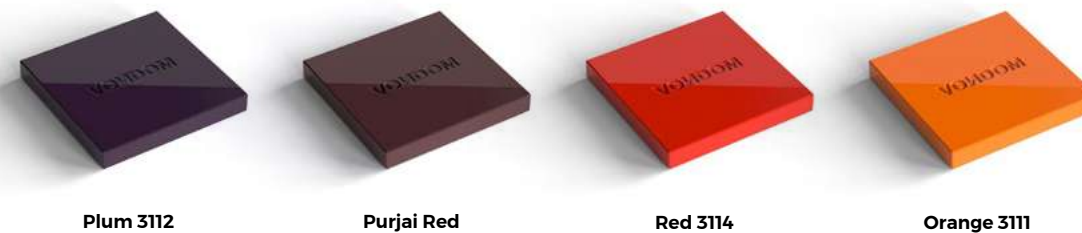

Lacquered. Lacado.