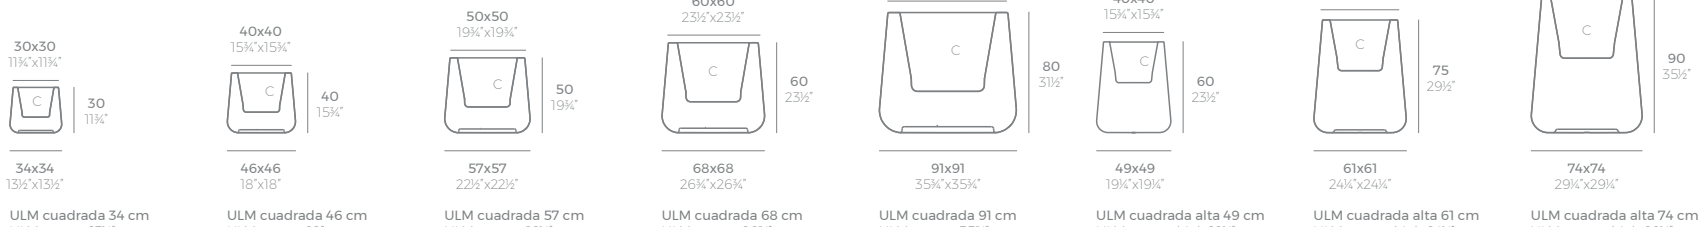

ULM CUADRADAS

	Gal L	C= d-d' x h in C= d-d' x h cm	Basic Básico	Self-Watering Autoriego	Lacquered Lacado	White Led Cab. Led Blanco Cab.	RCBW Led Cab. Led RGBW Cab.	RCBW Led Batt. Led RGBW Bat.	RCBW Led DMX Cab. Led RGBW DMX Cab.	RCBW Led DMX Batt. Led RGBW DMX Bat.
Square 13½" x 13½" x 11¼" - Cuadrada 34 x 34 x 30	2 - 8	9½" x 9½" x 7¼" - 24 x 24 x 20	42201A	42201R	42201RF	42201W	42201L	42201Y	42201D	42201DY
Square 18" x 18" x 15¼" - Cuadrada 46 x 46 x 40	5¼ - 20	12½" x 12½" x 10½" - 32 x 32 x 27	42202A	42202R	42202RF	42202W	42202L	42202Y	42202D	42202DY
Square 22½" x 22½" x 19¼" - Cuadrada 57 x 57 x 50	10¼ - 39	15¼" x 15¼" x 13½" - 40 x 40 x 34	42203A	42203R	42203RF	42203W	42203L	42203Y	42203D	42203DY
Square 26¼" x 26¼" x 23½" - Cuadrada 68 x 68 x 60	14¾ - 56	18¼" x 18¼" x 16¼" - 48 x 48 x 41	42204A	42204R	42204RF	42204W	42204L	42204Y	42204D	42204DY
Square 35¼" x 35¼" x 31½" - Cuadrada 91 x 91 x 80	35½ - 135	25¼" x 25¼" x 18½" - 64 x 64 x 47	42205A	42205R	42205RF	42205W	42205L	42205Y	42205D	42205DY
Square High 19¼" x 19¼" x 23½" - Cuadrada Alta 49 x 49 x 60	5¼ - 20	12½" x 12½" x 10½" - 32 x 32 x 27	42211A	42211R	42211RF	42211W	42211L	42211Y	42211D	42211DY
Square High 24¼" x 24¼" x 29½" - Cuadrada Alta 61 x 61 x 75	10 - 38	15¼" x 15¼" x 13½" - 40 x 40 x 34	42212A	42212R	42212RF	42212W	42212L	42212Y	42212D	42212DY
Square High 29¼" x 29¼" x 35½" - Cuadrada Alta 74 x 74 x 90	14½ - 55	18¼" x 18¼" x 15¼" - 48 x 48 x 39	42213A	42213R	42213RF	42213W	42213L	42213Y	42213D	42213DY