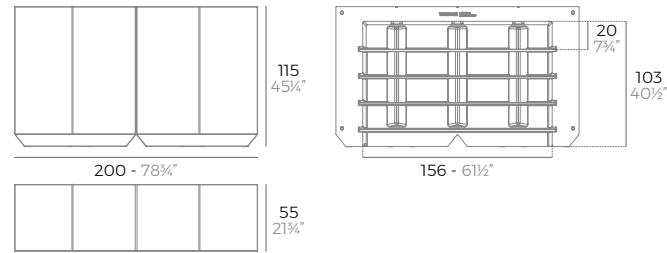

VELA double counter.

56001B | 54099 | 54082 | 54082F | 54082W | 54082L | 54082Y

Opcional. Optional.	
Set 2 Estantes HPL. 2-HPL Flat Shelf Set.	- 54082D
Cubre Barra Inox. Counter Top - Stainless Steel.	- 54082DY
Set 8 ruedas ø40 mm con bloqueo. 8-wheel set with lock.	- 54082E
Bluetooth Sound System Pack 200W	- 54082X