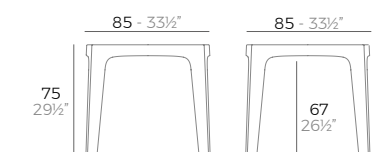

*In our VONDOM Revolution range, we manufacture our products using recycled plastic, from the Mediterranean, extending its life and enhancing its real value. Due to the origin of this raw material slight natural imperfections may appear, which gives every piece its own personality and spirit.
*En las colecciones de VONDOM Revolution trabajamos con plástico reciclado del mar Mediterráneo, alargamos su vida y potenciamos su valor. El origen de esta materia prima puede causar ligeras imperfecciones naturales que dotan a las piezas de una personalidad y espíritu propios.