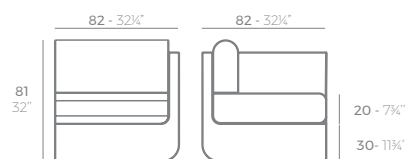

ULM

ULM Sofá Módulo Izquierdo
ULM Sectional Sofa Left