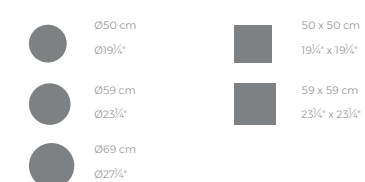

TABLE TOP - SOBRE