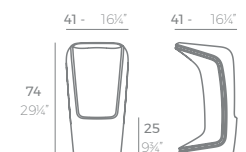

UFO

UFO Taburete Alto
UFO Bar Stool

	Basic Básico	Lacquered Lacado	RGBW Led Batt. Led RGBW Bat.	RGBW Led DMX Batt. Led RGBW DMX Bat.
Bar Stool - Taburete Alto	63005A	63005F	63005Y	63005DY