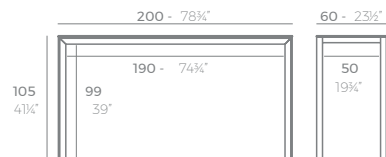

FRAME Mesa Alta Aluminium 200 x 60
FRAME Bar Table Aluminium 78 1/2 x 23 1/2

	HPL Black Edge HPL Borde Negro	HPL White Edge HPL Borde Blanco	Dekton
Bar Table 55"x23 1/2" Mesa Alta 140x60cm	54243F	54243FB	54275M
Bar Table 78 1/2"x23 1/2" Mesa Alta 200x60cm	54244F	54244FB	54276M