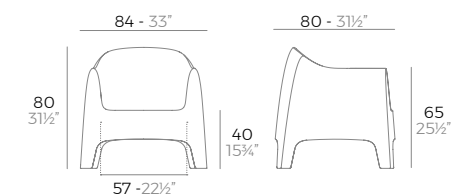

SOLID lounge chair.

Basic. Básico.

-
55023

- WHITE
- BLACK
- ECRU
- BRONZE

4 units
60 kg 0,93 m³
124 lb 32,83 ft³

- stackable 4 max
- cushion available pag. 185
- UNE-EN** 581-1/2/3
- BIFMA** ANS/BIFMA X5.4
- Fire proof UNE EN 1021 IMO A.652 UNI 9175 BS 5852
- light exposure ISO 4892-2