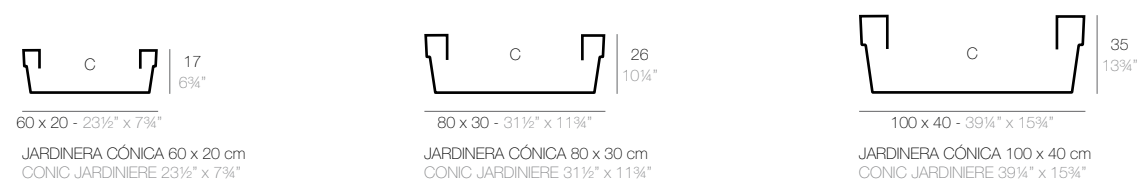

JARDINERA CÓNICA 60 x 20 cm
CONIC JARDINIERE 23 1/2" x 7 3/4"

JARDINERA CÓNICA 80 x 30 cm
CONIC JARDINIERE 31 1/2" x 11 3/4"

JARDINERA CÓNICA 100 x 40 cm
CONIC JARDINIERE 39 1/4" x 15 3/4"

	Gal L	C= (d x d') x h in C= (d x d') x h cm	Simple Simple	Simple Lacquered Lacado Simple
Jardiniera 23 1/2" x 7 3/4" x 6 3/4" - Jardinera 60 x 20 x 17 cm	4 1/4 - 16	(22" x 6 1/4") x 6 3/4" - (56 x 16) x 17	41720	41720F
Jardiniera 31 1/2" x 11 3/4" x 10 1/4" - Jardinera 80 x 30 x 26 cm	13 - 50	(29 1/2" x 9 1/2") x 10 1/4" - (75 x 24) x 26	41730	41730F
Jardiniera 39 1/4" x 15 3/4" x 13 3/4" - Jardinera 100 x 40 x 35 cm	29 - 100	(36 1/2" x 12 1/4") x 13 3/4" - (93 x 32) x 35	41740	41740F