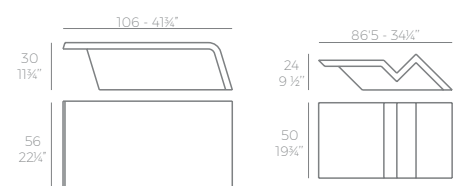

REST

REST Mesa Baja
REST Low Table

REST Mesa Tumbona
REST Sun Lounger Table

	Basic Básico	Lacquered Lacado	White Led Cab. Led Blanco Cab.	RGBW Led Cab. Led RGBW Cab.	RGBW Led DMX Cab. Led RGBW DMX Cab.	RGBW Led Batt. Led RGBW Bat.	RGBW Led DMX Batt. Led RGBW DMX Bat.
Low Table Mesa Baja	53007	53007F	53007W	53007L	53007D	53007Y	53007DY
Sun Lounger Table Mesa Tumbona	53009	53009F	53009W	53009L	53009D	53009Y	53009DY