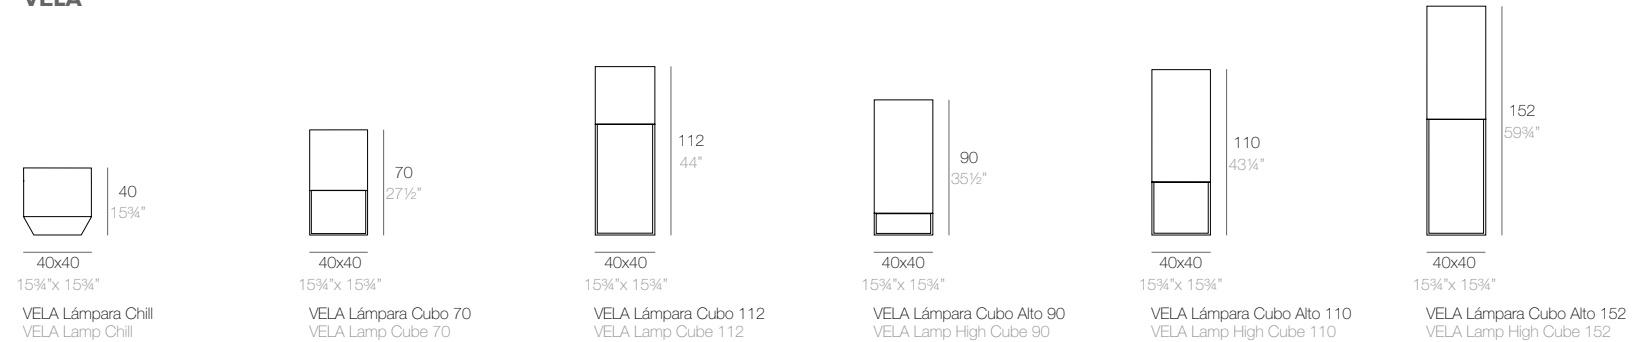

VELA

	White Led Cab. Led Blanco Cab.	RGBW Led Cab. Led RGBW Cab.	RGBW Led Batt. Led RGBW Bat.	RGBW Led DMX Cab. Led RGBW DMX Cab.	RGBW Led DMX Batt. Led RGBW DMX Bat.
Lamp Chill - Lámpara Chill	54072W	54072L	54072Y	54072D	54072DY
Lamp Cubo 70 - Lámpara Cubo 70	54064W	54064L	54064Y	54064D	54064DY
Lamp Cubo 112 - Lámpara Cubo 112	54065W	54065L	54065Y	54065D	54065DY
Lamp High Cube 90 - Lámpara Cubo Alto 90	54066W	54066L	54066Y	54066D	54066DY
Lamp High Cube 110 - Lámpara Cubo Alto 110	54067W	54067L	54067Y	54067D	54067DY
Lamp High Cube 152 - Lámpara Cubo Alto 152	54068W	54068L	54068Y	54068D	54068DY