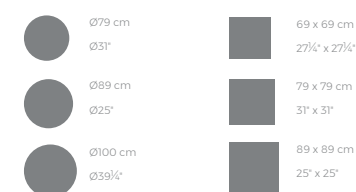

TABLE TOP - SOBRE