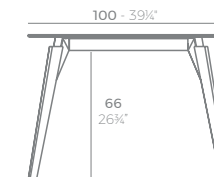

FAZ WOOD Mesa Comedor 69 x 69
FAZ WOOD Dining table 27 1/4" x 27 1/4"

FAZ WOOD Mesa Comedor Ø69
FAZ WOOD Dining table Ø27 1/4"

FAZ WOOD Mesa Salón 100 x 100
FAZ WOOD Lounge Table 39 1/4" x 39 1/4"

FAZ WOOD Mesa Salón 90 x 90
FAZ WOOD Lounge Table 35 1/2" x 35 1/2"