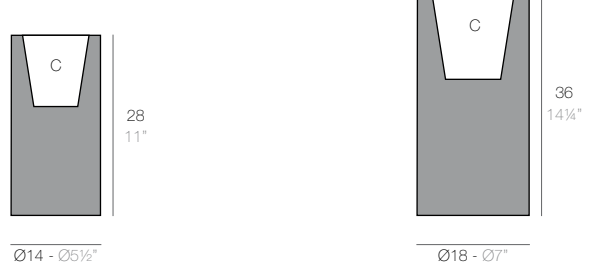

CILINDRO ALTO NANO

	Gal L	C = d x h in C = d x h cm	Nano Nano	Nano Lacquered Lacado Nano	Nano Led Nano Led
Cilindro Alto Nano Ø14 cm - Cilindro Alto Nano Ø14 cm	½ - 1'5	Ø4½" x 7" - Ø11 x 18	40414A	40414F	40414W
High Cylinder Nano Ø7" - Cilindro Alto Nano Ø18 cm	1 - 3	Ø7" x 9" - Ø14 x 23	40418A	40418F	40418W