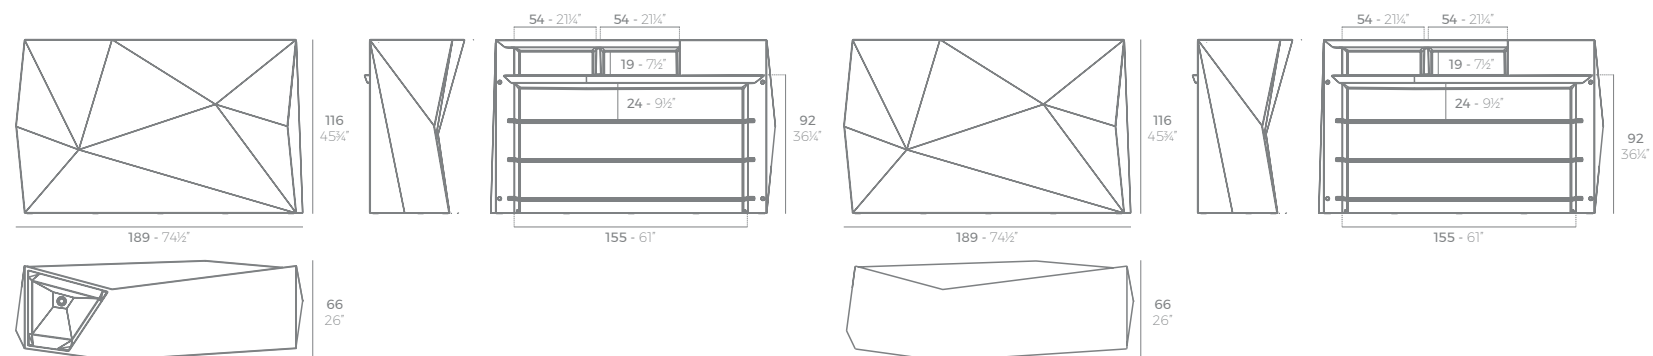

FAZ

FAZ Barra centro con cubitera
FAZ Double counter with ice bucket

FAZ Barra centro
FAZ Double counter