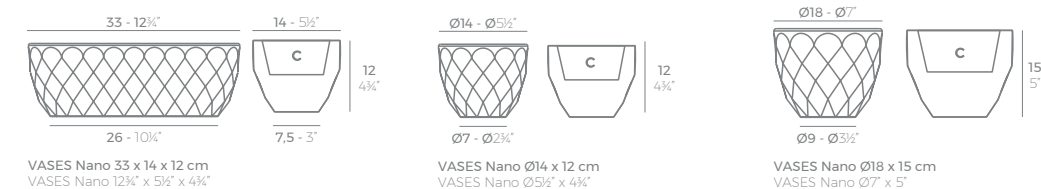

Gal L	C= d x h in C= d x h cm	Nano Nano	Nano Lacquered Lacado Nano	Nano Led Nano Led
Nano Vases 12¾" x 5½" x 4¼" - Nano Vases 33 x 14 x 12 cm	½ - 2	12¾" x 4¼" x 2¼" - 32 x 12 x 6	47033A	47033F	47033W
Nano Vases Ø5½" x 4¼" - Nano Vases Ø14 x 12 cm	¼ - 05	Ø4¾" x 2¼" - Ø12 x 6	47012A	47012F	47012W
Nano Vases Ø7" x 5" - Nano Vases Ø18 x 15 cm	¼ - 1	Ø6" x 3½" - Ø15 x 9	47018A	47018F	47018W
Nano Vases Ø5½" x 11" - Nano Vases Ø14 x 28 cm	¼ - 1	Ø4¾" x 5½" - Ø12 x 14	47028A	47028F	47028W
Nano Vases Ø7" x 14¼" - Nano Vases Ø18 x 36 cm	¼ - 25	Ø6" x 7½" - Ø15 x 19	47036A	47036F	47036W