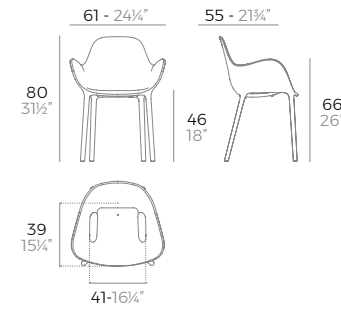

- stackable 4 max
- cushion available pag. 185
- UNE-EN 581-1/2/3
- ANSI/BIFMA X5.4
- Fire proof UNE EN 1021 IMO A.652 UNI 9175 BS 5852
- light exposure ISO 4892-2

SABINAS armchair.

	Price per unit Precio unidad	Seat colour Color de asiento	Metal Colour Color del metal	Wood Madera	Packaging Embalaje
Basic. Básico.	- 45012	WHITE BLACK ECRU RED NAVY	LACQ. WHITE LACQ. BLACK LACQ. ANTH. LACQ. RED		4 units 20,1 kg 0,46 m ³ 44,3 lb 16,6 ft ³
Lacquered. Lacado.	- 45012F				