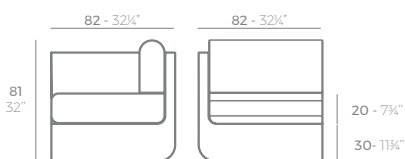

ULM Sofá Módulo Derecho
ULM Sectional Sofa Right