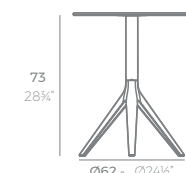

TABLE TOP - SOBRE