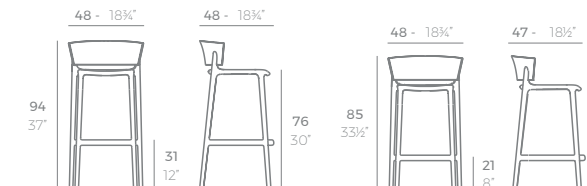

AFRICA

AFRICA Taburete Alto 94
AFRICA Bar Stool 37 1/4"

	Basic Básico	Lacquered Lacado
Bar Stool 37 1/4" Taburete Alto 94	65029	65029F
Bar Stool 33 3/4" Taburete Alto 85	65030	65030F

NOMA

	Basic Básico	Lacquered Lacado	RGBW Led Batt. Led RGBW Bat.	RGBW Led DMX Batt. Led RGBW DMX Bat.
Bar Stool Taburete Alto	45038A	45038F	45038Y	45038DY