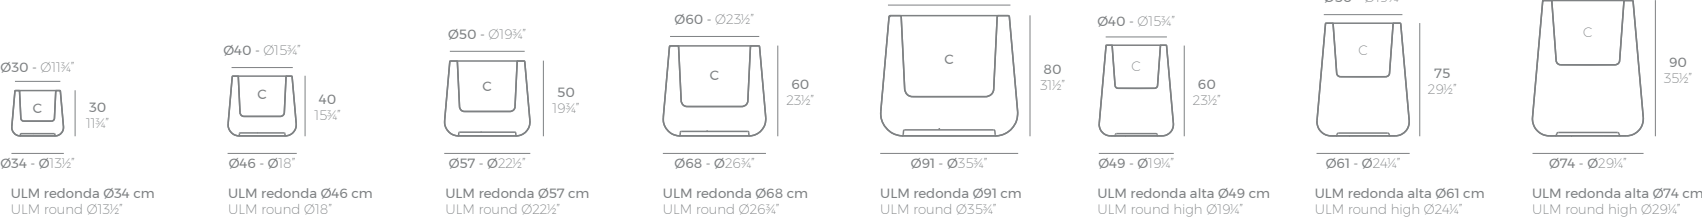

ULM REDONDAS

	Gal L	C= Ø x h in C= Ø x h cm	Basic Básico	Self-Watering Autoriego	Lacquered Lacado	White Led Cab. Led Blanco Cab.	RCBW Led Cab. Led RGBW Cab.	RCBW Led Batt. Led RGBW Bat.	RCBW Led DMX Cab. Led RGBW DMX Cab.	RCBW Led DMX Batt. Led RGBW DMX Bat.
Round Ø13½"x11¼" - Redonda Ø34x30	2 - 8	Ø9½" x 7¼" - Ø24 x 20	42206A	42206R	42206RF	42206W	42206L	42206Y	42206D	42206DY
Round Ø18"x15¼" - Redonda Ø46x40	5¼ - 20	Ø12½" x 11½" - Ø32 x 29	42207A	42207R	42207RF	42207W	42207L	42207Y	42207D	42207DY
Round Ø22½"x19¼" - Redonda Ø57x50	9½ - 36	Ø15¼" x 12½" - Ø40 x 31	42208A	42208R	42208RF	42208W	42208L	42208Y	42208D	42208DY
Round Ø26¼"x23½" - Redonda Ø68x60	14 - 53	Ø19" x 15¼" - Ø48 x 40	42209A	42209R	42209RF	42209W	42209L	42209Y	42209D	42209DY
Round Ø35¼"x31½" - Redonda Ø91x80	29½ - 112	Ø25¼" x 18" - Ø64 x 46	42210A	42210R	42210RF	42210W	42210L	42210Y	42210D	42210DY
Round high Ø19¼"x23½" - Redonda alta Ø49x60	5¼ - 20	Ø12½" x 11" - Ø32 x 28	42214A	42214R	42214RF	42214W	42214L	42214Y	42214D	42214DY
Round high Ø24¼"x29½" - Redonda alta Ø61x75	9½ - 36	Ø15¼" x 12½" - Ø40 x 32	42215A	42215R	42215RF	42215W	42215L	42215Y	42215D	42215DY
Round high Ø29¼"x35½" - Redonda alta Ø74x90	14 - 53	Ø19" x 15¼" - Ø48 x 39	42216A	42216R	42216RF	42216W	42216L	42216Y	42216D	42216DY