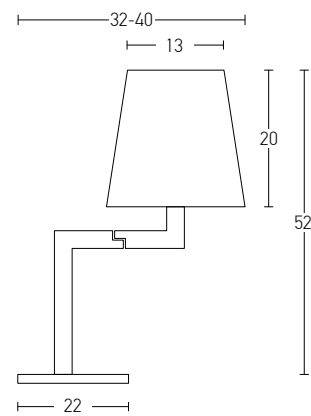

Hotel Lighting | Wall Lamps with Shade

Bulb 1xE27
Power MAX 40W
Input 220-240V, 50/60Hz
Dimensions L: 27-36cm W: 19cm H: 30cm
Base L: 3cm W: 12cm H: 15cm
Material Metal - Fabric Shade
Special Feature Shade L: 13-19cm H: 20cm
Color Chrome Matt - Light Beige Shade / **Code H08-WH**

Bulb 1xE27
Power MAX 40W
Input 220-240V, 50/60Hz
Dimensions L: 32-40cm W: 19cm H: 52cm
Base L: 16cm W: 22cm H: 1cm
Material Metal - Fabric Shade
Special Feature 120cm Cable Available
Shade L: 13-19cm H: 20cm
Color Chrome Matt - Light Beige Shade / **Code H06-WH**