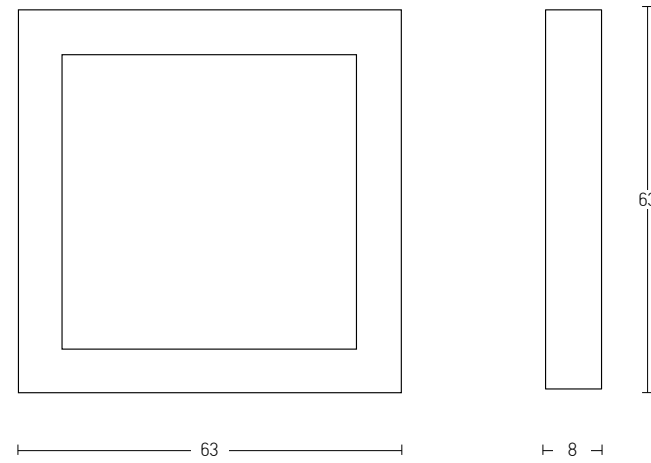

Power 30W
Input 220-240V, 50/60Hz
Color Temperature 3000K
Lumen 2400Lm
Cri 80
Dimensions L: 50cm W: 46cm H: 10.5cm
Non Dimmable ☒
Material Metal - Acrylic
Color White Matt / **Code 17018**

Power 72W
Input 220-240V, 50/60Hz
Color Temperature 3000K
Lumen 10,080Lm
Cri 80
Dimensions L: 63cm W: 63cm H: 8cm
Non Dimmable ☒
Material Aluminium - Acrylic
Special Feature Optional Dimming DALI
Color Sandy White / **Code 18148-W**
Color Sandy Black / **Code 18148-B**