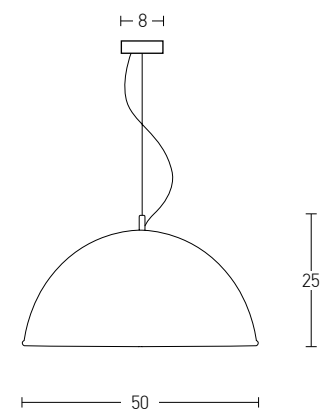

Bulb 1xE27
 Power MAX 40W
 Input 220-240V, 50/60Hz
 Dimensions L: 48cm W: 25cm H: 60cm
 Metal Shade Ø: 25cm
 Base L: 2.7cm W: 8.3cm H: 12cm
 Material Metal
 Special Feature 100cm Cable Adjustable
 Color Copper Rusty / **Code 16120**