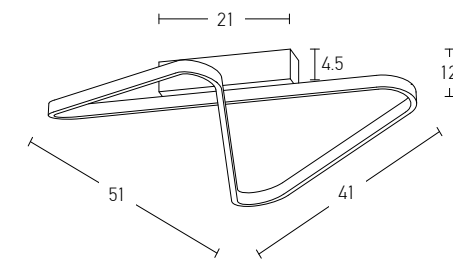

Power	12W
Input	220-240V, 50/60Hz
Color Temperature	3000K
Lumen	960Lm
Cri	80
Dimensions	L: 32cm W: 32cm H: 5.5cm
Base	L: 12.5cm W: 12.5cm H: 3.5cm
Dimmable Triac	☉
Material	Aluminium - Acrylic
Special Feature	Profile 2x1.7cm
Color	Sandy Black / Code 2029
Color	Sandy White / Code 2030
Color	Gold Matt / Code 2031