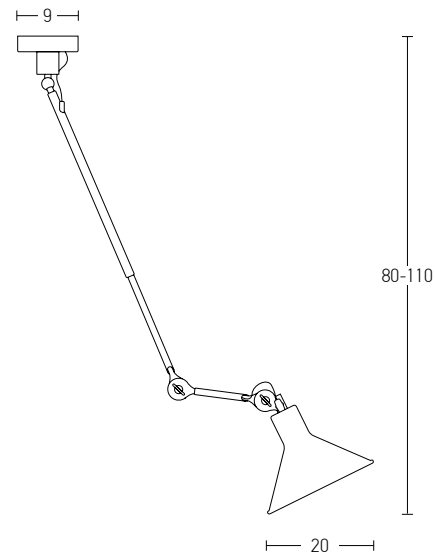

Bulb 1xE27
Power MAX 40W
Input 220-240V, 50/60Hz
Dimensions Ø: 20cm H: 80-110cm
Base Ø: 9cm H: 2cm
Material Metal - Aluminium
Color Black Matt - White / **Code 19219**