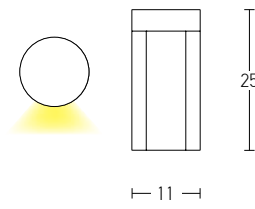

Power 12W
Input 220-240V, 50/60Hz
Color Temperature 3000K
Lumen 960Lm
Cri 80
IP 54
Dimensions Ø: 11cm H: 25cm
Material Aluminium
Color Graphite / **Code E133**