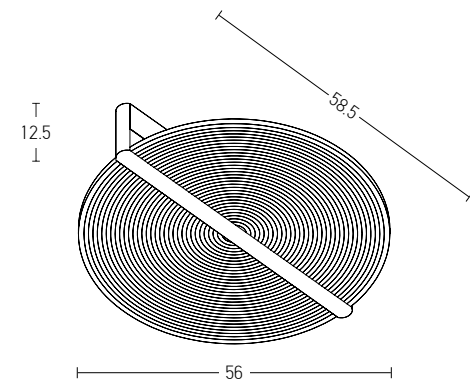

Indoor Led Lighting