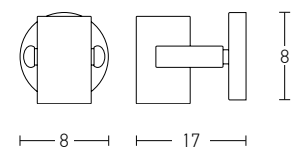

Bulb 1xGU10
Power MAX 40W
Input 220-240V, 50/60Hz
Dimensions Ø: 10cm L: 17cm H: 8cm
Base Ø: 8cm H: 2.5cm
Material Metal - Aluminium
Color Black Matt - Chrome / **Code 16189**