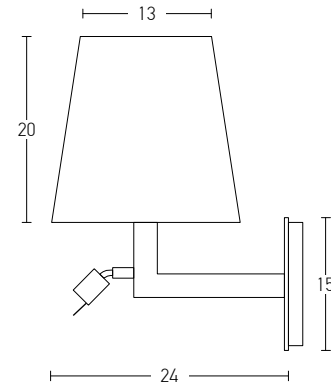

Led 3W
Bulb 1xE27
Power MAX 40W
Input 220-240V, 50/60Hz
Color Temperature 3000K
Lumen 240Lm
Cri 80
Dimensions L: 24cm W: 19cm H: 33cm
Base L: 3cm W: 12cm H: 15cm
Non Dimmable ☒
Switch On/Off
Material Metal - Fabric Shade
Special Feature Shade W: 13-19cm H: 20cm
Color Chrome Matt - Light Beige Shade / **Code H07-WH**