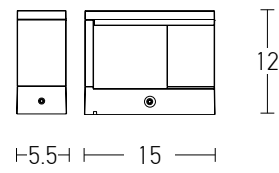

Power 10W
Input 220-240V, 50/60Hz
Color Temperature 3000K
Lumen 700Lm
Cri 80
IP 54
Dimensions L: 12cm W: 15cm H: 5.5cm
Material Aluminium - PC Diffuser
Color Graphite / **Code E207**