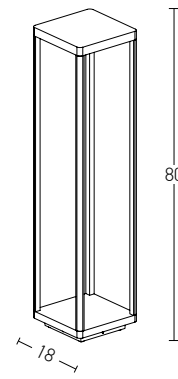

Power 7W
Input 220-240V, 50/60Hz
Color Temperature 3000K
Lumen 630Lm
Cri 80
IP 54
Dimensions L: 18cm W: 18cm H: 80cm
Material Aluminium
Color Graphite / **Code E204**