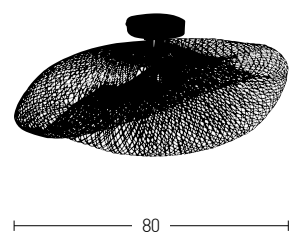

Bulb 1xE27
Power MAX 40W
Input 220-240V, 50/60Hz
Dimensions L: 80cm W: 60cm H: 30cm
Base Ø: 10cm H: 2cm
Material Metal - Bamboo
Special Feature 200cm Cable Adjustable
Color Natural Bamboo / **Code 19103**
Color Black / **Code 19108**

Bulb 1xE27
Power MAX 40W
Input 220-240V, 50/60Hz
Dimensions L: 80cm W: 60cm H: 37cm
Base Ø: 10cm H: 2cm
Material Metal - Bamboo
Color Black / **Code 19109**