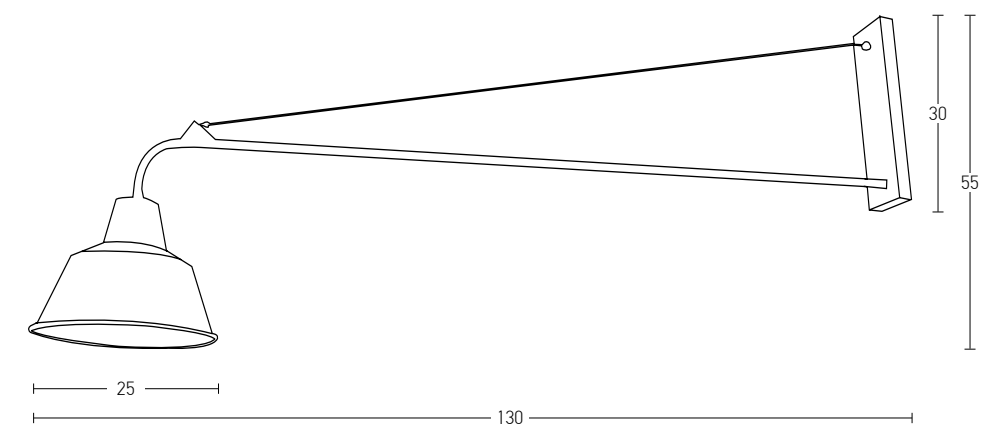

Bulb 1xE27
Power MAX 40W
Input 220-240V, 50/60Hz
Dimensions L: 34cm W: 22cm H: 24cm
Base Ø: 12cm H: 2cm
Material Metal
Special Feature Shade Ø: 22cm H: 9cm
Color Black Matt - Bronze / **Code 1465** 

Bulb 1xE27
 Power MAX 40W
 Input 220-240V, 50/60Hz
 Dimensions Ø: 36cm H: 21cm
 Base Ø: 10cm H: 2cm
 Material Aluminium
 Special Feature 150cm Cable Adjustable
 Color Black Matt - White / **Code 1495**