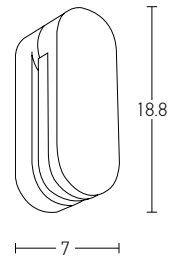

Power 9W
Input 220-240V, 50/60Hz
Color Temperature 3000K
Lumen 810Lm
Cri 80
IP 65
Dimensions L: 7.8cm W: 18cm H: 11-18cm
Material Aluminium - PC Diffuser
Special Feature Movable
Color Sandy White / **Code E200**