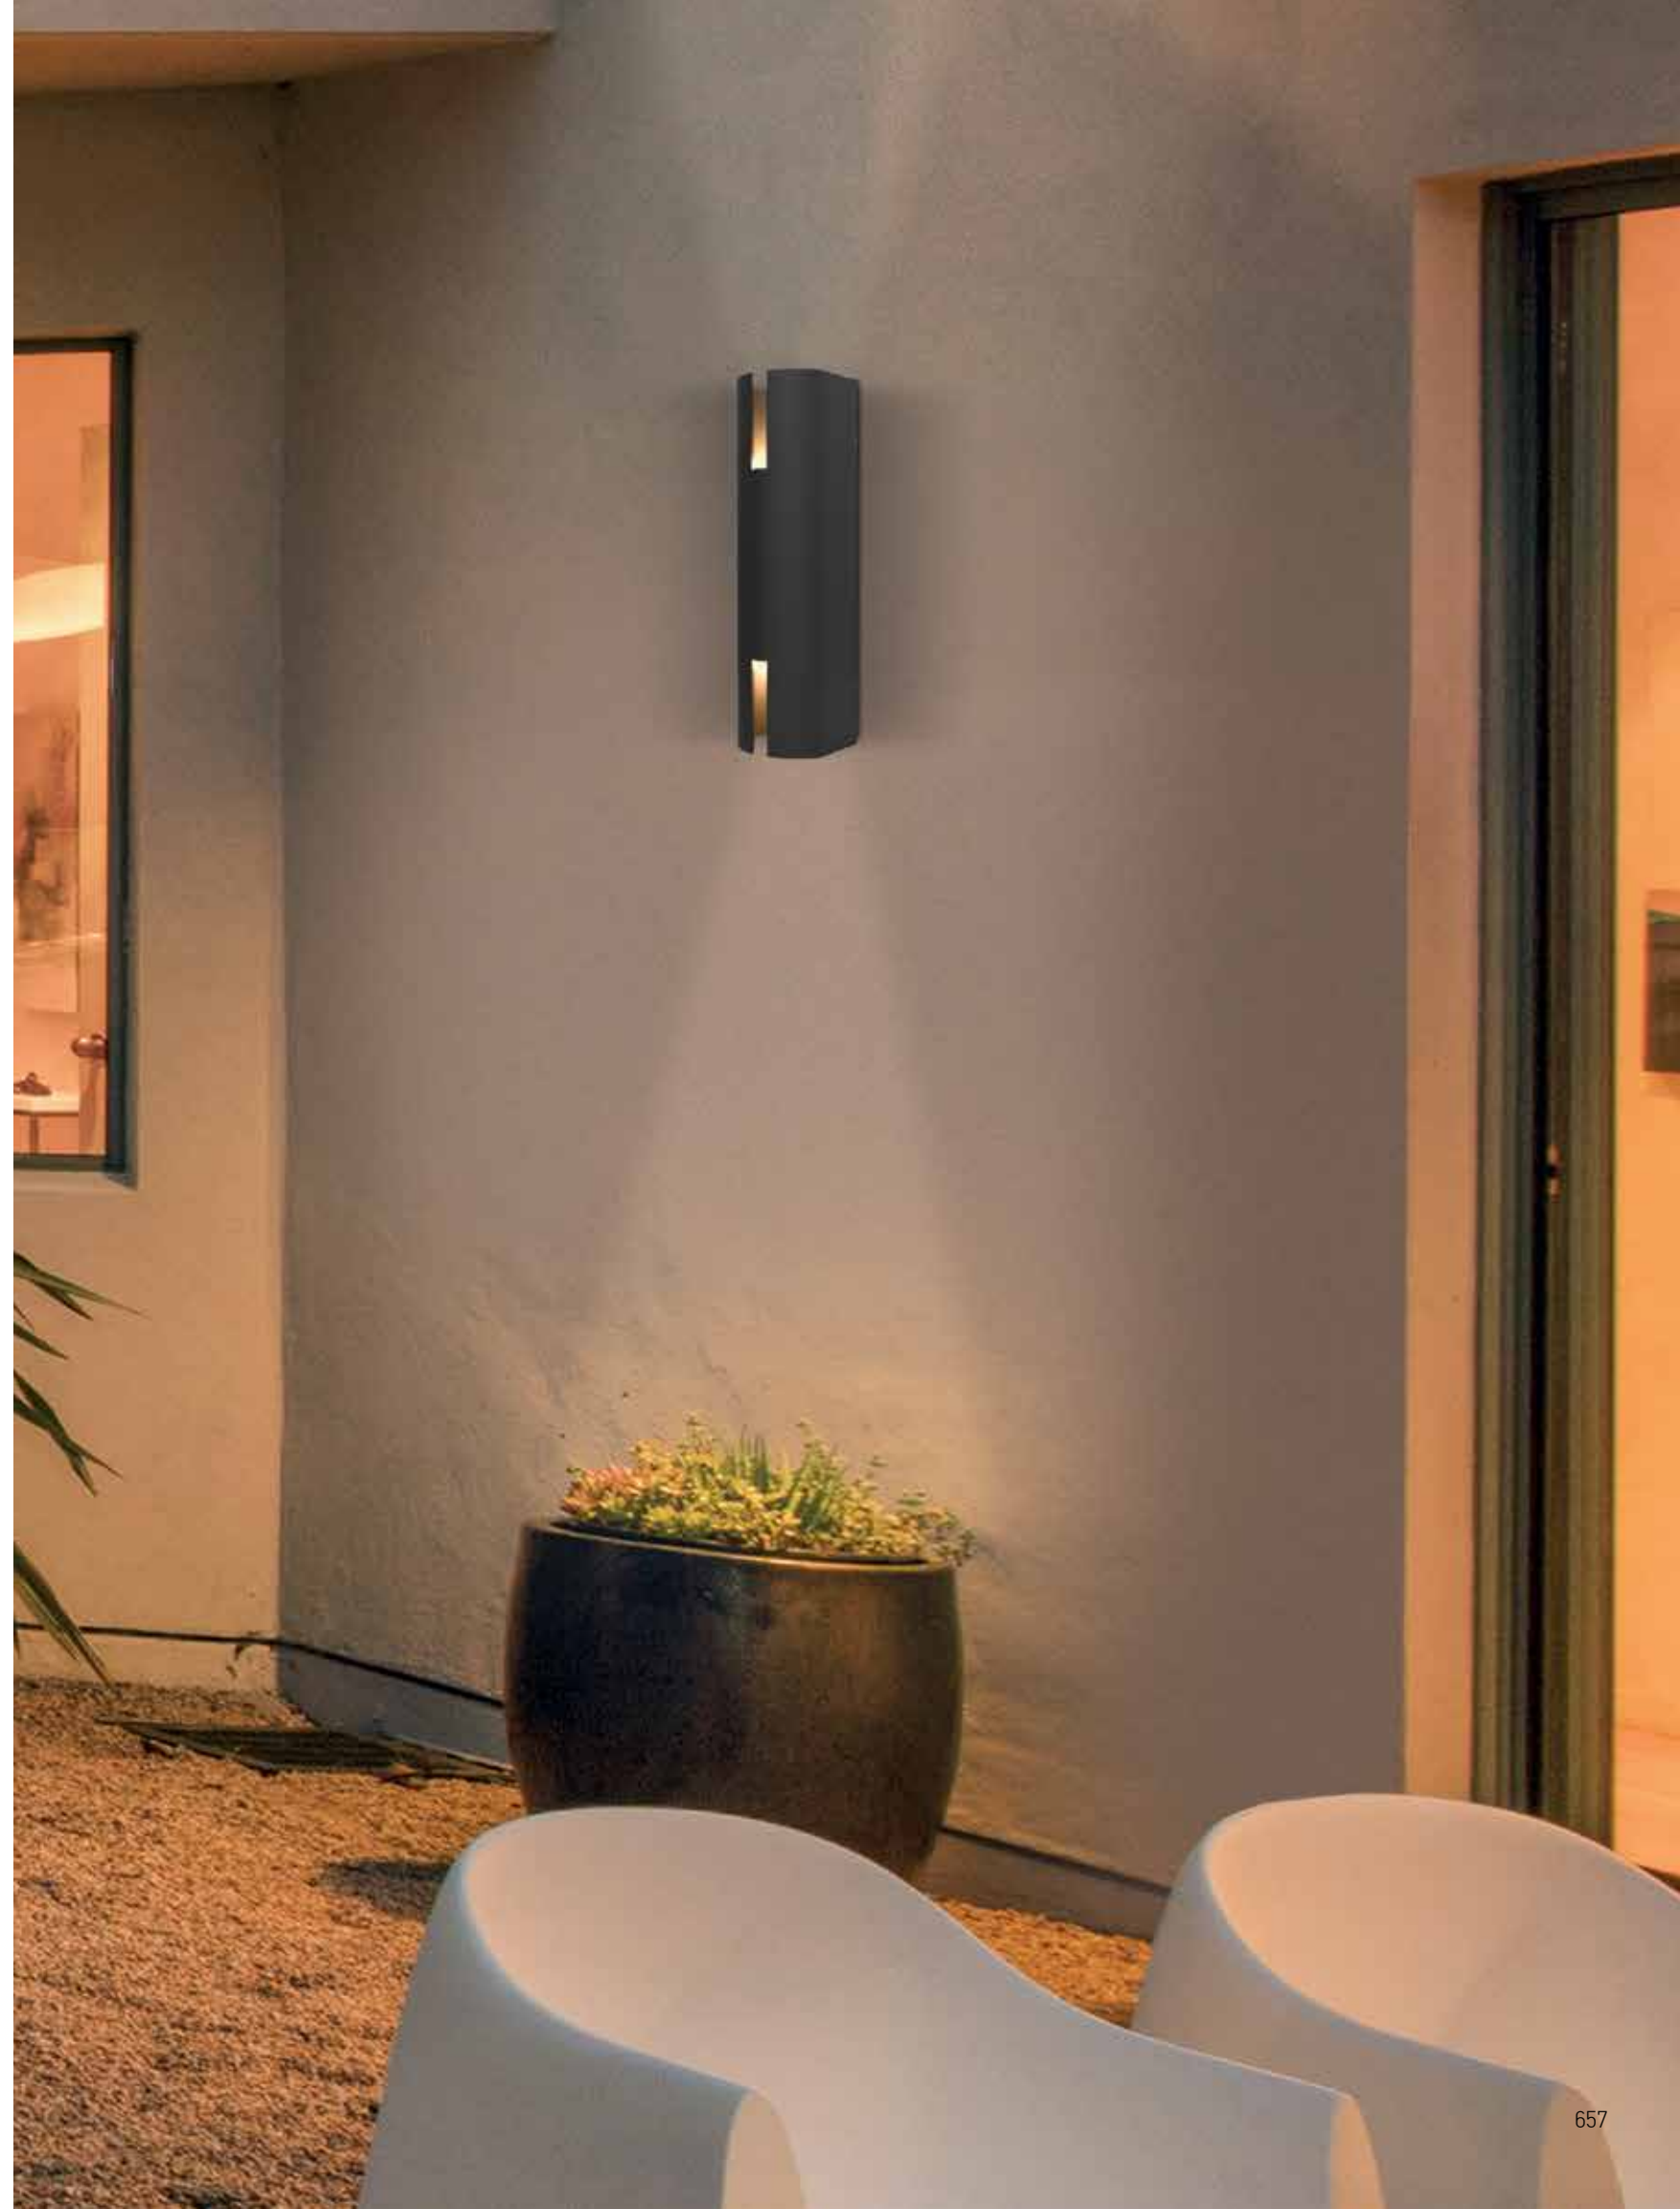

Power 2x8W
Input 220-240V, 50/60Hz
Color Temperature 3000K
Lumen 1280Lm
Cri 80
IP 54
Dimensions L: 8.1cm W: 6cm H: 24cm
Material Alumunium - Tempered Glass
Color Graphite / **Code E176**

Power 1x8W
Input 220-240V, 50/60Hz
Color Temperature 3000K
Lumen 640Lm
Cri 80
IP 54
Dimensions L: 7.5cm L: 6.9cm H: 13.5cm
Material Alumunium - Tempered Glass
Color Graphite / **Code E175**