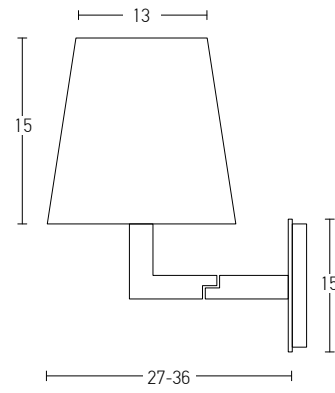

Hotel Lighting | Wall Lamps with Shade

Bulb 1xE27
Power MAX 40W
Input 220-240V, 50/60Hz
Dimensions L: 27-36cm W: 19cm H: 30cm
Base L: 3cm W: 12cm H: 15cm
Material Metal - Fabric Shade
Special Feature Shade L: 13-19cm H: 20cm
Color Chrome Matt - Light Beige Shade / **Code H08-WH**