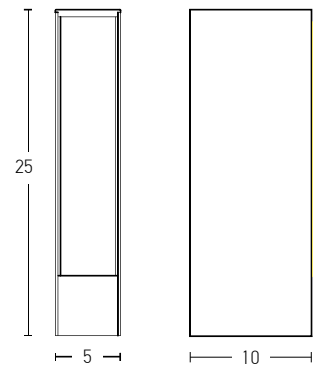

Power 12W
Input 220-240V, 50/60Hz
Color Temperature 3000K
Lumen 960Lm
Cri 80
IP 65
Dimensions L: 5cm W: 10cm H: 60
Material Aluminium - Pc Diffuser
Color Graphite / **Code E259**
Color Rusty Brown / **Code E260**

Power 6W
Input 220-240V, 50/60Hz
Color Temperature 3000K
Lumen 480Lm
Cri 80
IP 65
Dimensions L: 5cm W: 10cm H: 25
Material Aluminium - Pc Diffuser
Color Graphite / **Code E255**
Color Rusty Brown / **Code E256**

Power 9W
Input 220-240V, 50/60Hz
Color Temperature 3000K
Lumen 720Lm
Cri 80
IP 65
Dimensions L: 5cm W: 10cm H: 25
Material Aluminium - Pc Diffuser
Color Graphite / **Code E257**
Color Rusty Brown / **Code E258**