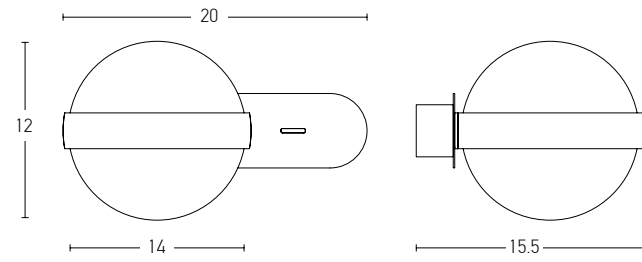

Power	5.6W
Input	220-240V, 50/60Hz
Color Temperature	3000K
Lumen	400Lm
Cri	80
Dimensions	L: 15.5cm W: 20cm H: 12cm
Base	L: 2.5cm W: 20cm H: 6cm
Non Dimmable	☒
Material	Metal - Acrylic
Special Feature	Switch On-Off
Color	White Matt / Code 20167
Color	Grey / Code 20168