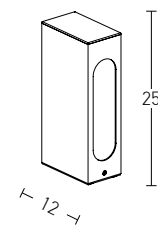

Power 7W
Input 220-240V, 50/60Hz
Color Temperature 3000K
Lumen 560Lm
Cri 80
IP 54
Dimensions L: 12cm W: 7cm H: 25cm
Material Aluminium
Color Graphite / **Code E211**