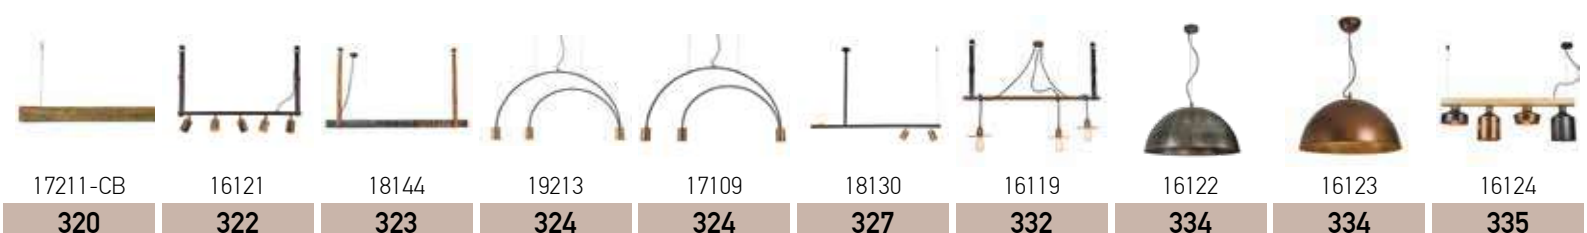

Page 621 Outdoor

624-629 Portable Lights	634, 668 Adaptable Lights	716-719 Lanterns
630-632 Concrete Lights	636-667, 676-699 Wall-Floor Lights	720-723 Inground Lights
	670-674 Spike Lights	724 Wall Washers
	700-711 Step Lights	
	712-715 Ceiling Lights	

Pendant Lighting

Pendant Lighting

Pendant Lighting

Pendant Lighting

Ceiling Lighting

									
20162	20169	20170	20173	20174	20336	20337	1906	1907	180054
054	066	066	068	068	082	082	089	089	124

									
1952	1617	1950	1951	20159	2078	2079	2080	2020	2021
126	148	157	157	158	160	160	160	162	162