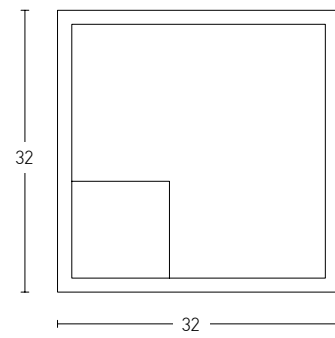

Indoor Led Lighting