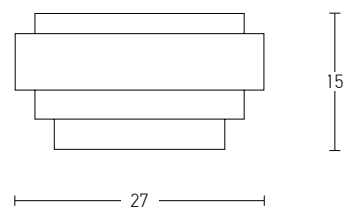

Bulb 1xE27
 Power MAX 40W
 Input 220-240V, 50/60Hz
 Dimensions L: 14cm W: 27cm H: 15cm
 Material Metal
 Color White Matt / **Code 16158**

Bulb 3xE27
 Power MAX 20W
 Input 220-240V, 50/60Hz
 Base Ø: 15cm H: 3cm
 Material Metal - Glass
 Special Feature 120cm Cable Adjustable
 Opal Glass Ø: 20cm H: 25cm
 Glass Ø: 25cm H: 20cm
 Glass Ø: 25cm H: 20cm
 Color Black Matt / **Code 20269**