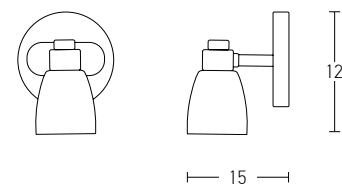

Bulb 1xGU10
Power MAX 40W
Input 220-240V, 50/60Hz
Dimensions Ø: 10cm L: 15cm H: 12cm
Base Ø: 10cm H: 2cm
Material Metal - Aluminium
Color Nickel Matt - Chrome / **Code 16191**