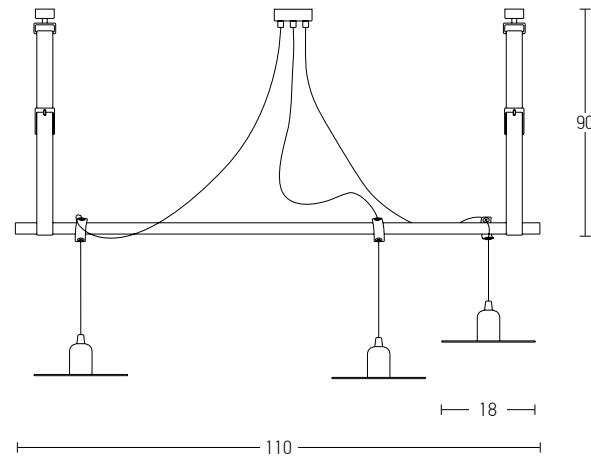

Bulb 3xE27
Power MAX 40W
Input 220-240V, 50/60Hz
Dimensions L: 110cm W: 18cm H: 130cm
Metal Shade Ø: 18cm
Material Metal - Leather
Special Feature 150cm Cable Adjustable
Color Copper Rusty / **Code 16119**

Bulb 1xE27
Power MAX 40W
Input 220-240V, 50/60Hz
Dimensions L: 48cm W: 25cm H: 60cm
Metal Shade Ø: 25cm
Base L: 2.7cm W: 8.3cm H: 12cm
Material Metal
Special Feature 100cm Cable Adjustable
Color Copper Rusty / **Code 16120**