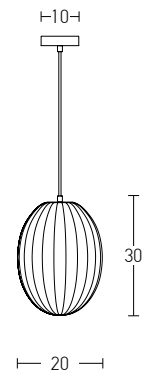

Bulb 1xE27
 Power MAX 40W
 Input 220-240V, 50/60Hz
 Dimensions Ø: 25cm H: 42cm
 Base Ø: 10cm H: 2cm
 Material Metal - Glass
 Special Feature 200cm Cable Adjustable
 Color Gold Matt - Champagne / **Code 20127**