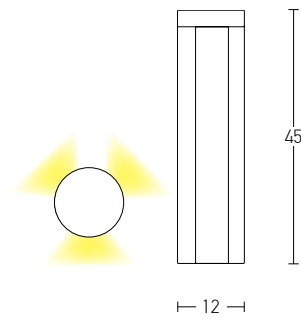

Power 3x5W
Input 220-240V, 50/60Hz
Color Temperature 3000K
Lumen 1200Lm
Cri 80
IP 54
Dimensions Ø: 12cm H: 45cm
Material Aluminium
Color Graphite / **Code E132**