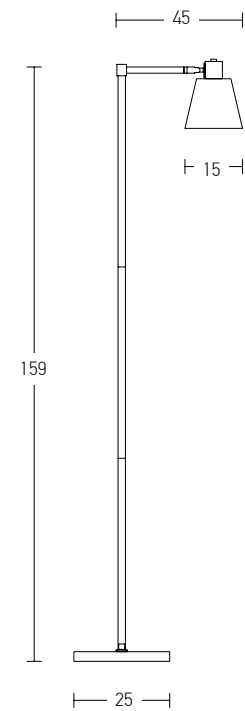

Bulb 1xE14
Power MAX 25W
Input 220-240V, 50/60Hz
Dimensions L: 17cm H: 42cm
Base Ø: 13cm H: 2cm
Material Metal - Aluminium
Special Feature 150cm Cable Available
Color Black Matt - Gold Matt / **Code 20217**

Bulb 1xE27
Power MAX 25W
Input 220-240V, 50/60Hz
Dimensions L: 45cm H: 159cm
Base Ø: 25cm H: 2.5cm
Material Metal - Aluminium
Special Feature 150cm Cable Available
Color Black Matt - Gold Matt / **Code 20216**