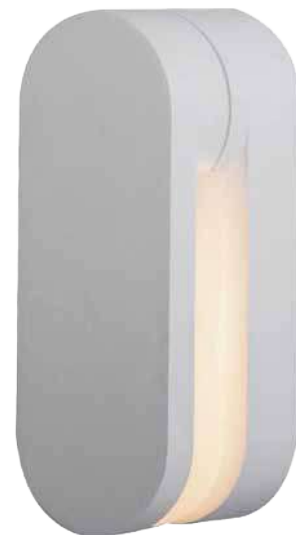

Power 9W
Input 220-240V, 50/60Hz
Color Temperature 3000K
Lumen 810Lm
Cri 80
IP 65
Dimensions L: 7.8cm W: 7cm H: 18.8cm
Material Aluminium - PC Diffuser
Special Feature Movable
Color Sandy White / **Code E198**