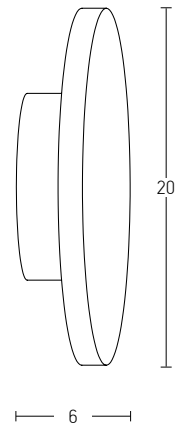

Power 10W
Input 220-240V, 50/60Hz
Color Temperature 3000K
Lumen 700Lm
Cri 80
Dimensions Ø: 20cm W: 6cm
Non Dimmable ☒
Material Metal - Mosaic - Acrylic
Color Grey / **Code 1942**
Color Pink / **Code 1943**
Color White / **Code 1941**
Color Blue / **Code 1944**