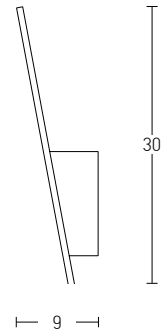

Power 6W
Input 220-240V, 50/60Hz
Color Temperature 3000K
Lumen 420Lm
Cri 80
Dimensions L: 9cm W: 9cm H: 30cm
Non Dimmable ☒
Material Metal
Color White Matt / **Code 16155**