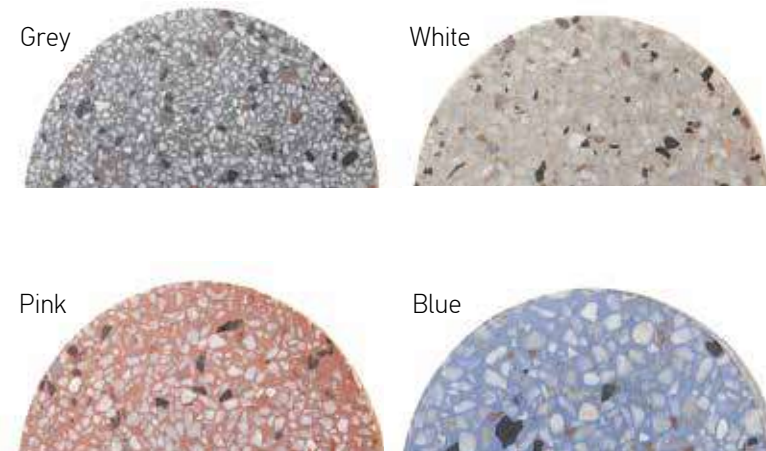

Power 10W
Input 220-240V, 50/60Hz
Color Temperature 3000K
Lumen 700Lm
Cri 80
Dimensions Ø: 20cm W: 6cm
Non Dimmable ☒
Material Metal - Mosaic - Acrylic
Color Grey / **Code 1942**
Color Pink / **Code 1943**
Color White / **Code 1941**
Color Blue / **Code 1944**

Power 6W
Input 220-240V, 50/60Hz
Color Temperature 3000K
Lumen 420Lm
Cri 80
Dimensions Ø: 15cm W: 6cm
Non Dimmable ☒
Material Metal - Mosaic - Acrylic
Color Grey / **Code 1938**
Color Pink / **Code 1939**
Color White / **Code 1937**
Color Blue / **Code 1940**

Model Finishing