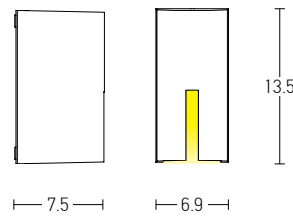

Power 1x8W
Input 220-240V, 50/60Hz
Color Temperature 3000K
Lumen 640Lm
Cri 80
IP 54
Dimensions L: 7.5cm L: 6.9cm H: 13.5cm
Material Alumunium - Tempered Glass
Color Graphite / **Code E175**