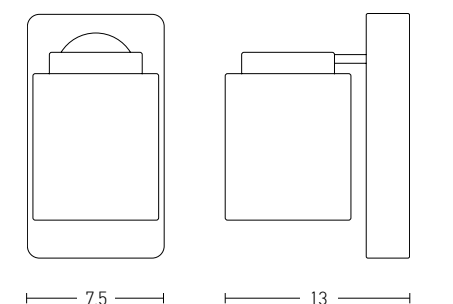

Bulb 1xGU10
Power MAX 40W
Input 220-240V, 50/60Hz
Dimensions L: 13cm W: 7.5cm H: 12cm
Base L: 3cm W: 7.5cm H: 12cm
Material Aluminium
Special Feature Cylinder Ø: 6.5cm H: 7cm
Color Dark Grey / **Code 16185**