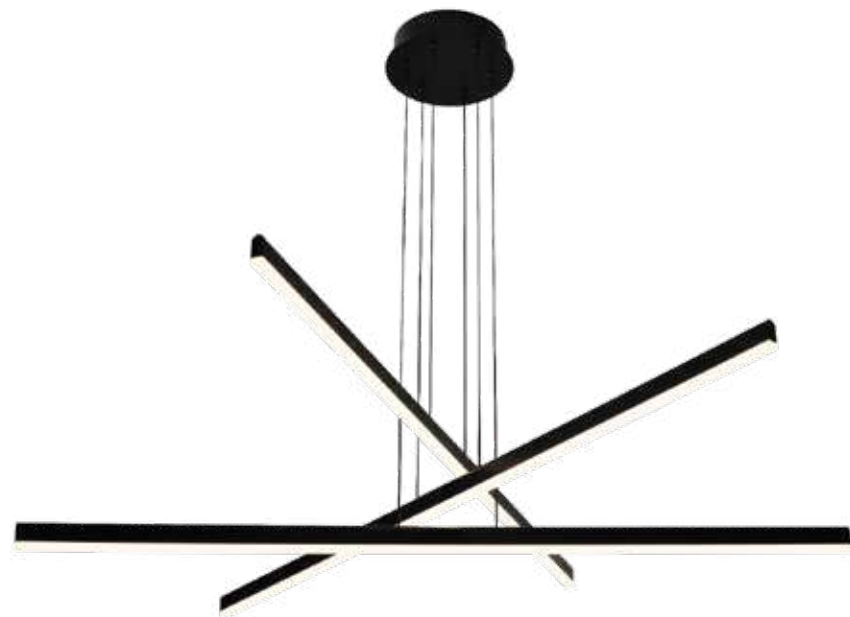

Power 48W
Input 220-240V, 50/60Hz
Color Temperature 3000K
Lumen 4800Lm
Cri 80
Dimensions Ø: 102cm H: 200cm
Base Ø: 22cm H: 4.1cm
Dimmable Triac ☐
Material Metal - Aluminium - Acrylic
Special Feature 200cm Cable Adjustable Profile 1x3cm
Color Black Matt / **Code 1947**

Power 85W
Input 220-240V, 50/60Hz
Color Temperature 3000K
Lumen 8500Lm
Cri 80
Dimensions L: 163cm W: 44.5cm H: 200cm
Base L: 56cm W: 5cm H: 4cm
Dimmable Triac ☐
Material Metal - Aluminium - Acrylic
Special Feature 200cm Cable Adjustable
Color Black Matt / **Code 1948**