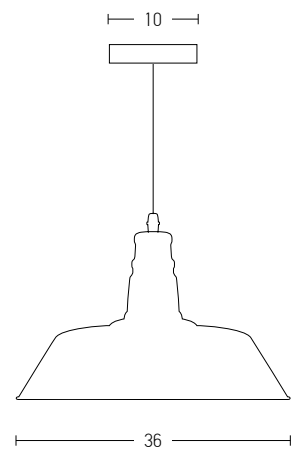

Bulb 1xE27
Power MAX 40W
Input 220-240V, 50/60Hz
Dimensions L: 34cm W: 22cm H: 24cm
Base Ø: 12cm H: 2cm
Material Metal
Special Feature Shade Ø: 22cm H: 9cm
Color Black Matt - Bronze / **Code 1465** 

Bulb 1xE27
 Power MAX 40W
 Input 220-240V, 50/60Hz
 Dimensions Ø: 36cm H: 21cm
 Base Ø: 10cm H: 2cm
 Material Aluminium
 Special Feature 150cm Cable Adjustable
 Color Black Matt - White / **Code 1495**