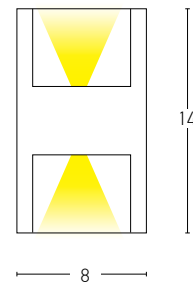

Power 2x3W
Input 220-240V, 50/60Hz
Color Temperature 3000K
Lumen 480Lm
Cri 80
IP 54
Dimensions L: 7cm W: 8cm H: 14cm
Material Alumunium
Color Graphite / **Code E112**