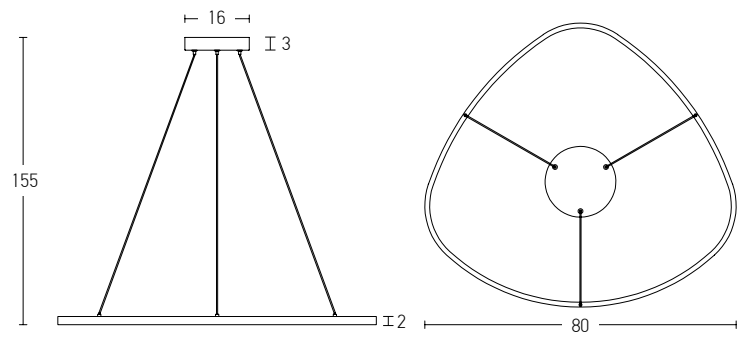

Power 36W
Input 220-240V, 50/60Hz
Color Temperature 3000K
Lumen 2880Lm
Cri 80
Dimensions Ø: 80cm H: 2cm
Base Ø: 16cm H: 3cm
Non Dimmable ☒
Material Aluminium - Silicon
Special Feature 155cm Cable Adjustable
Profile 2x1.5cm
Color Sandy Black / **Code 2016**
Sandy White / **Code 2017**