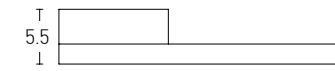

Indoor Led Lighting