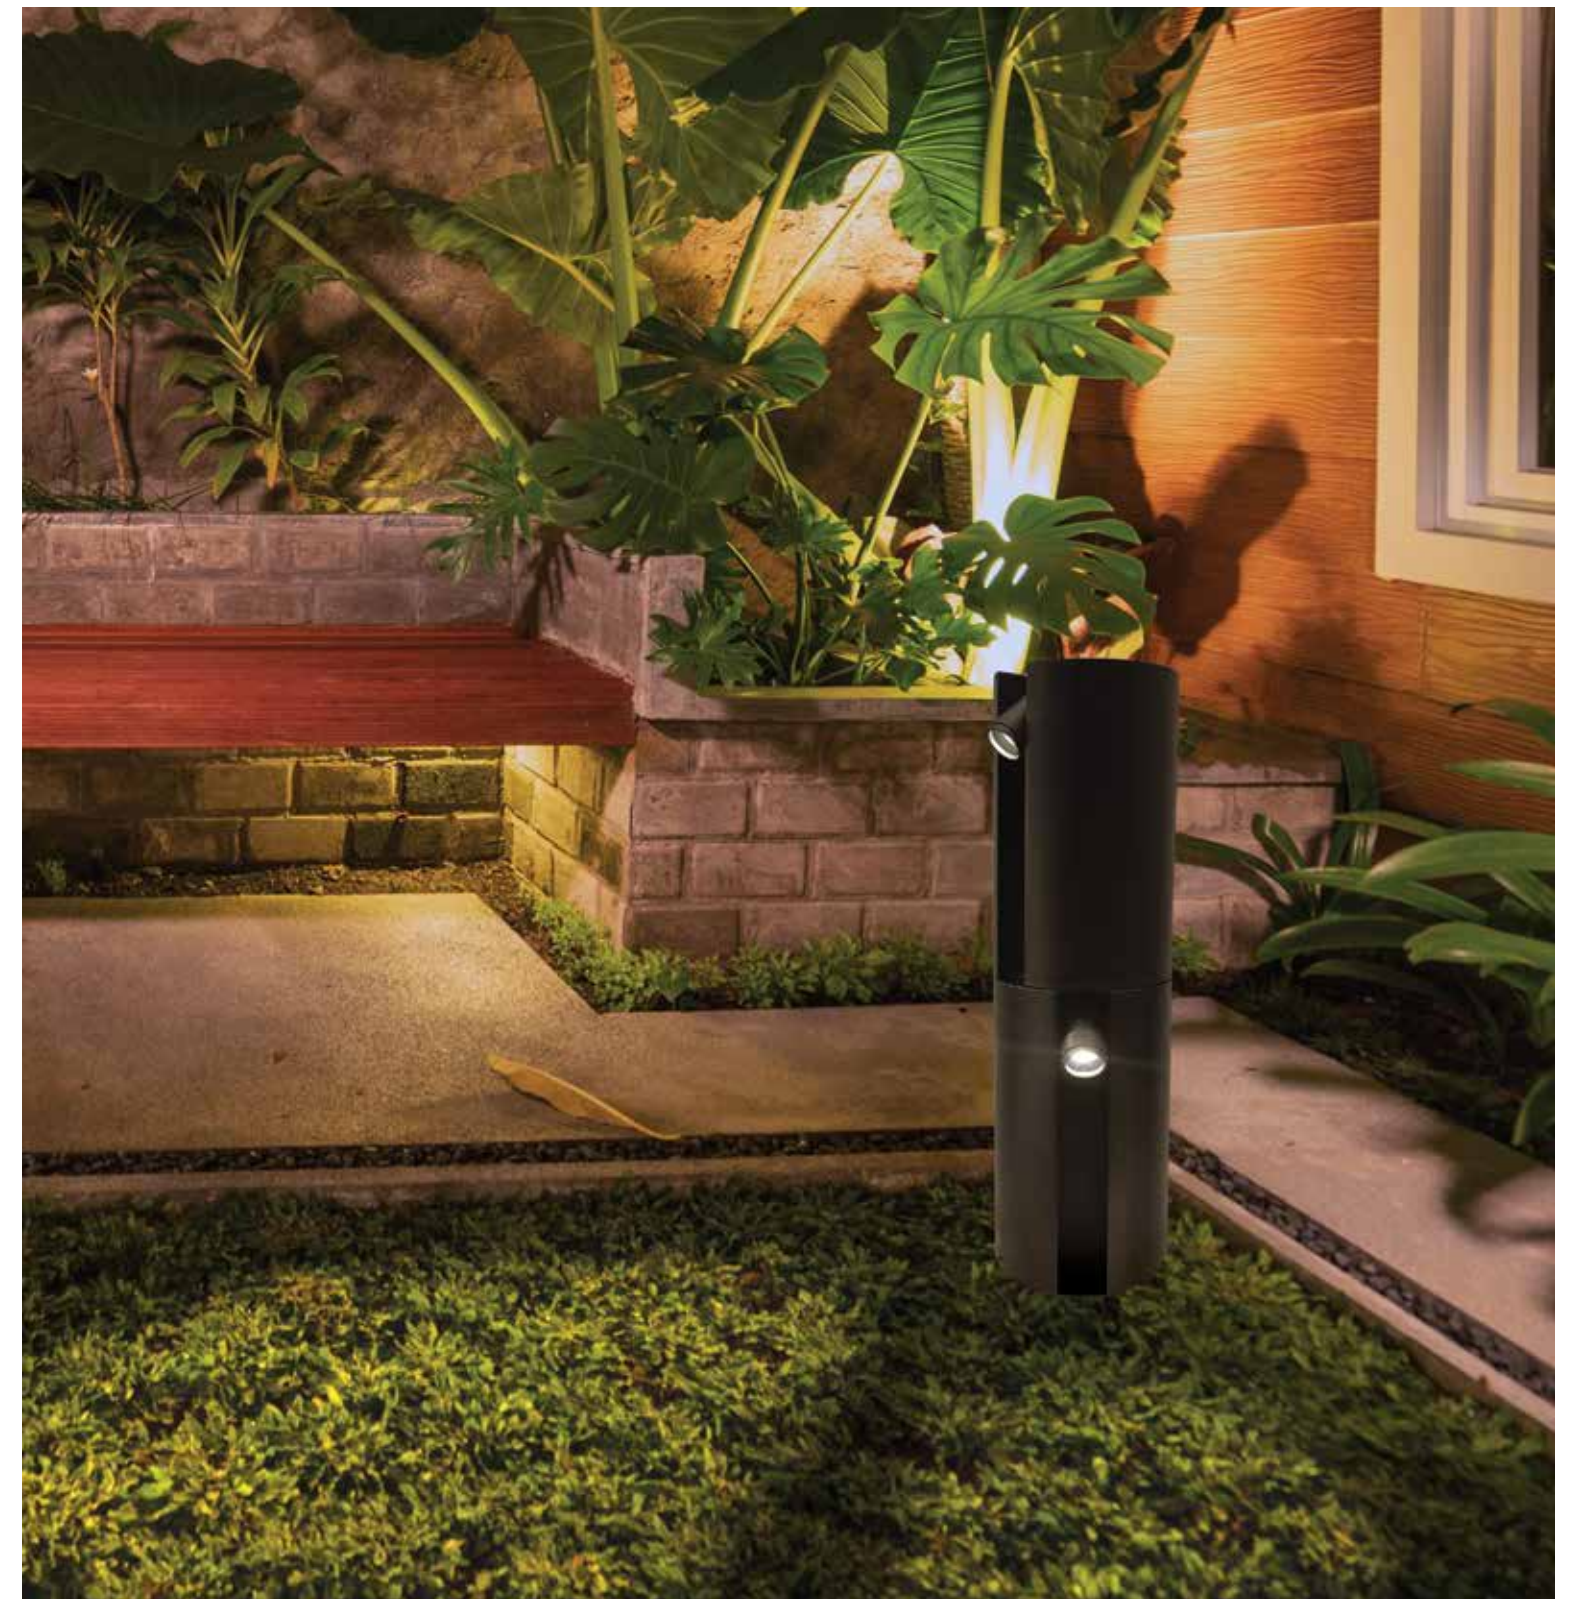

Power 9W
Input 220-240V, 50/60Hz
Color Temperature 3000K
Lumen 720Lm
Cri 80
IP 65
Dimensions Ø: 10.7 H: 60cm
Material Aluminium - Opal PC Diffuser
Color Dark Brown / **Code E264**

Power 2x3W
Input 220-240V, 50/60Hz
Color Temperature 3000K
Lumen 540Lm
Cri 80
IP 54
Dimensions Ø: 12cm H: 45cm
Material Aluminium
Special Feature Movable
Color Sandy Black / **Code E222**