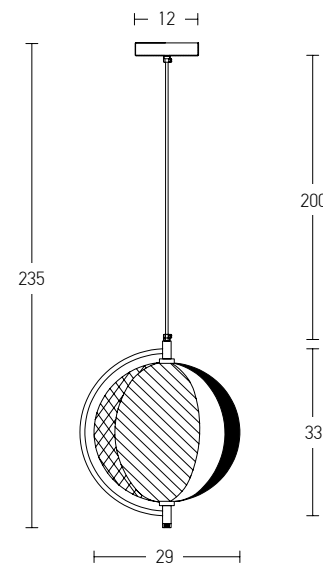

Bulb 1xE27
Power MAX 15W
Input 220-240V, 50/60Hz
Dimensions Ø: 29cm H: 33cm
Base Ø: 12cm H: 2.5cm
Material Metal - Acrylic
Special Feature 200cm Cable Adjustable
Color Black Matt / **Code 2037**