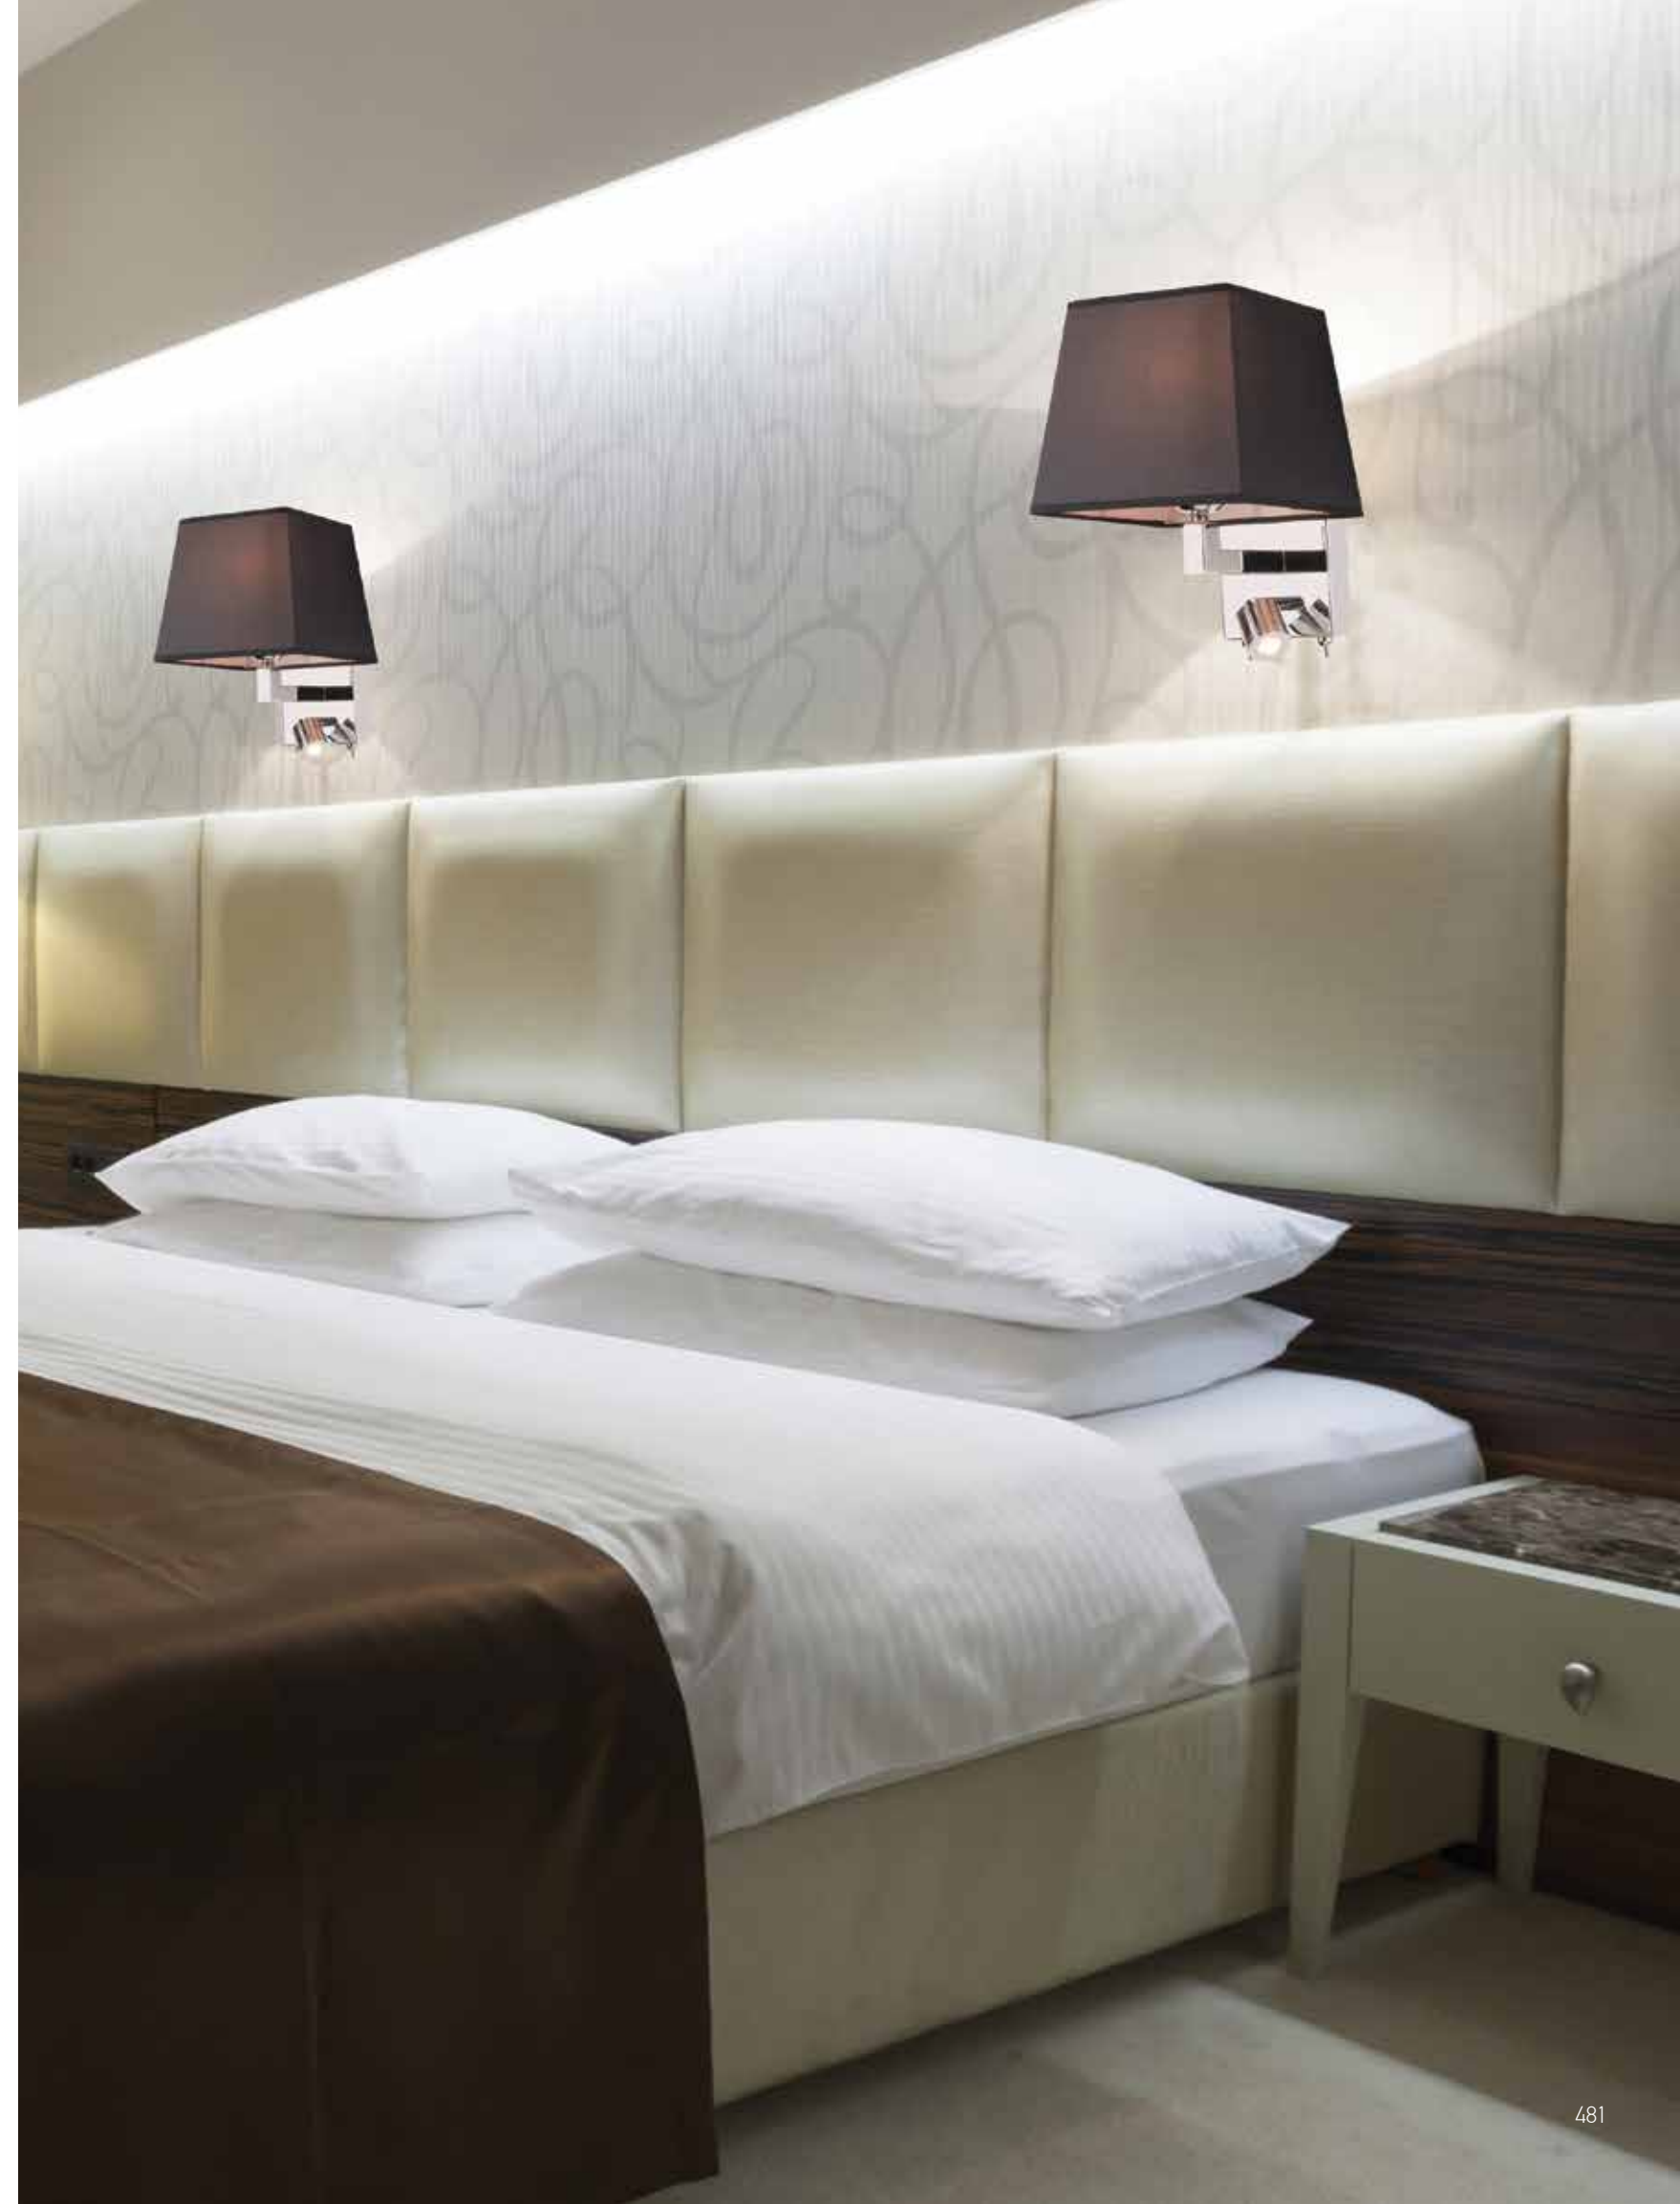

Led	3W
Bulb	1xE27
Power	MAX 40W
Input	220-240V, 50/60Hz
Color Temperature	3000K
Lumen	240Lm
Cri	80
Dimensions	L: 24cm W: 19cm H: 34cm
Base	L: 3cm W: 12cm H: 16cm
Non Dimmable	☒
Switch	2 On/Off
Material	Metal - Fabric Shade
Special Feature	Shade W: 13-19cm H: 20.5cm
Color	Chrome - Light Beige Shade / Code H26-W
Color	Chrome - Black Shade / Code H26-B