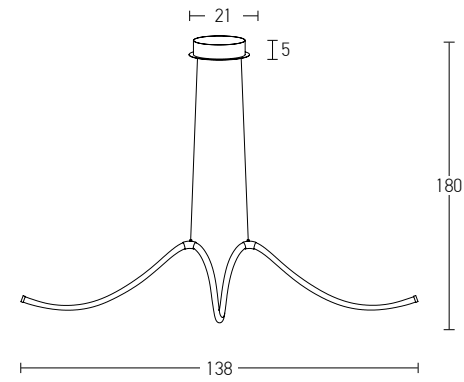

Power 75W
Input 220-240V, 50/60Hz
Color Temperature 3000K
Lumen 4875Lm
Cri 80
Dimensions L: 138cm H: 30cm
Base Ø: 21cm H: 5cm
Non Dimmable ☒
Material Metal - PC Diffuser
Special Feature 150cm Cable Adjustable
Tube Ø: 2cm
Color Opal - Chrome / **Code 1954**