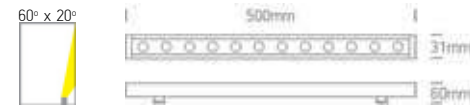

Code	IP	Kelvin	CRI	Watt	Lumen/M
Z7055A-W	66	3000	80	12W	MAX 850
Z7055A-C	66	4000	80	12W	MAX 870