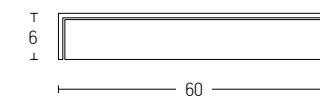

Power 16W
Input 220-240V, 50/60Hz
Color Temperature 3000K
Lumen 1280Lm
Cri 80
Dimensions L: 60cm W: 60cm H: 6cm
Non Dimmable ☒
Material Metal - Aluminium - Acrylic
Special Feature IP 44
Color Chrome / **Code 20150**