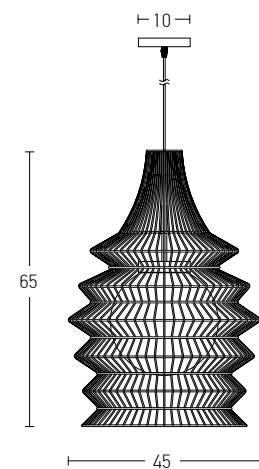

Bulb 1xE27
Power MAX 15W
Input 220-240V, 50/60Hz
Dimensions Ø: 45cm H: 65cm
Base Ø: 10cm H: 2cm
Material Metal - Rattan
Special Feature 200cm Cable Adjustable
Color Black / **Code 20155**