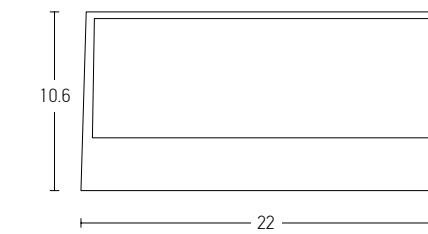

Bulb 1xE27
Power MAX 18W
Input 220-240V, 50/60Hz
IP 44
Dimensions L: 12cm W: 22cm H: 9cm
Material Aluminium - Tempered Glass
Color Graphite / **Code E146**

Power 2x13W
Input 220-240V, 50/60Hz
Color Temperature 3000K
Lumen 2080Lm
Cri 80
IP 65
Dimensions L: 10.6cm W: 22cm H: 9cm
Material Aluminium - Tempered Glass
Special Feature Up - Down Lamp
Color Dark Grey / **Code E261**
Color Dark Brown / **Code E262**