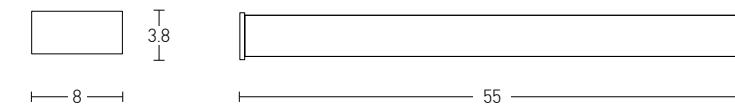

Power 16W
Input 220-240V, 50/60Hz
Color Temperature 3000K
Lumen 1280Lm
Cri 80
Dimensions L: 8cm W: 55cm H: 3.8cm
Non Dimmable ☒
Material Aluminium - Acrylic
Special Feature IP 44
Color Chrome / **Code 180041**