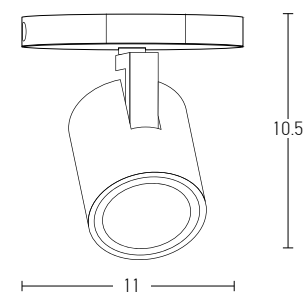

Bulb 1xGU10
Power MAX 50W
Input 220-240V, 50/60Hz
Dimensions L: 11cm W: 7cm H: 10.5cm
Base L: 2.5cm W: 11cm H: 7cm
Material Aluminium
Special Feature Cylinder Ø: 6cm H: 7cm
Color White Matt / **Code 180105**