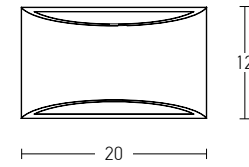

Bulb 1xG9
Power MAX 25W
Input 220-240V , 50/60Hz
Dimensions L: 8.5cm W: 20cm H: 12cm
Material Gypsum
Color Pure White / **Code 180025**