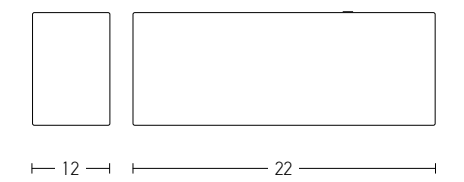

Bulb 1xE27
Power MAX 18W
Input 220-240V, 50/60Hz
IP 44
Dimensions L: 12cm W: 22cm H: 9cm
Material Aluminium - Tempered Glass
Color Graphite / **Code E146**

Power 2x13W
Input 220-240V, 50/60Hz
Color Temperature 3000K
Lumen 2080Lm
Cri 80
IP 65
Dimensions L: 10.6cm W: 22cm H: 9cm
Material Aluminium - Tempered Glass
Special Feature Up - Down Lamp
Color Dark Grey / **Code E261**
Color Dark Brown / **Code E262**