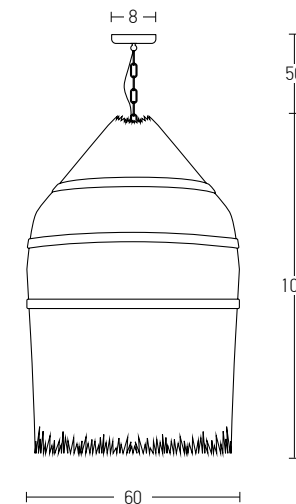

Bulb 1xE27
Power MAX 40W
Input 220-240V, 50/60Hz
Dimensions Ø: 60cm H: 100cm
Base Ø: 8cm H: 2cm
Material Metal - Straw
Special Feature 50cm Chain Adjustable
Color Natural Straw / **Code 17129**