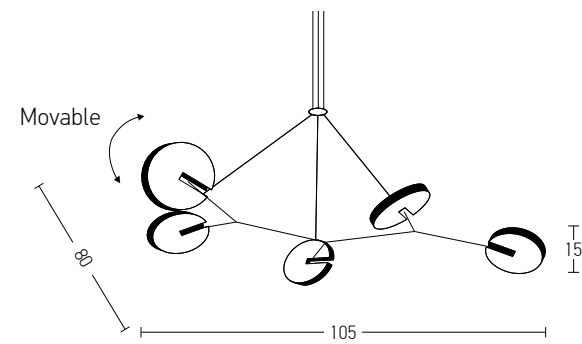

Power	64W
Input	220-240V, 50/60Hz
Color Temperature	3200K
Lumen	5120Lm
Cri	80
Dimensions	L: 105cm W: 80cm
Base	Ø: 20cm H: 4cm
Non Dimmable	☒
Material	Metal - Aluminium - Acrylic
Special Feature	150cm Cable Adjustable Circle Ø: 15cm
Color	Black Matt / Code 18149