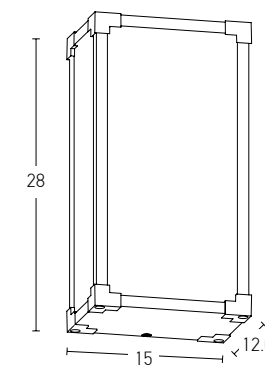

Power 12W
Input 220-240V, 50/60Hz
Color Temperature 3000K
Lumen 960Lm
Cri 80
IP 65
Dimensions L: 12.6cm W: 15cm H: 28cm
Material Aluminium - Opal PC Diffuser
Color Dark Brown / **Code E263**