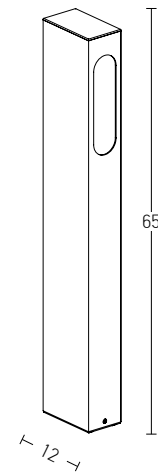

Power 7W
Input 220-240V, 50/60Hz
Color Temperature 3000K
Lumen 560Lm
Cri 80
IP 54
Dimensions L: 12cm W: 7cm H: 65cm
Material Aluminium
Color Graphite / **Code E212**