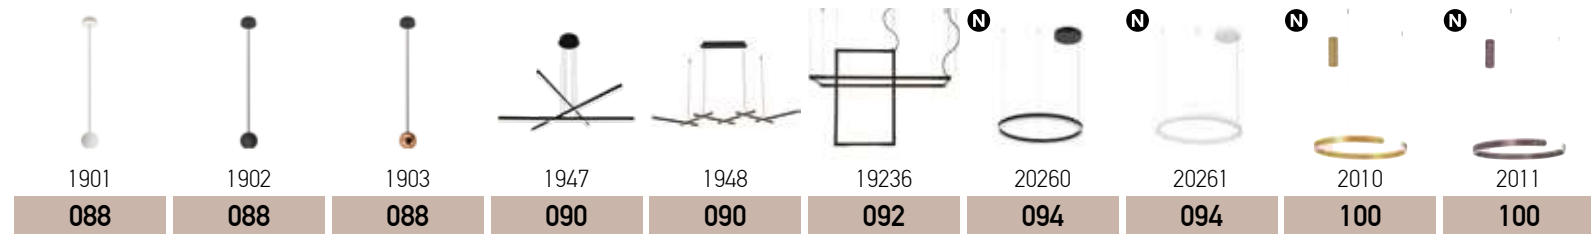

Pendant Lighting