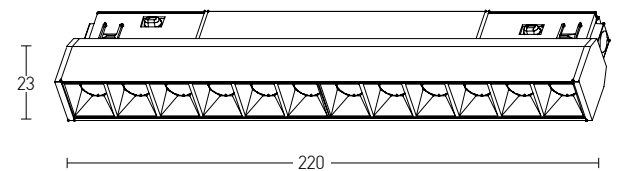

Power 8W
Input 48V
Color Temperature 3000K
Lumen 1020Lm
Cri 80
Dimensions L: 220mm W: 23mm H: 45mm
Beam Angle 30°
Non Dimmable ☒
Material Aluminium - Acrylic
Color Sandy Black / **Code 2090**
OSRAM