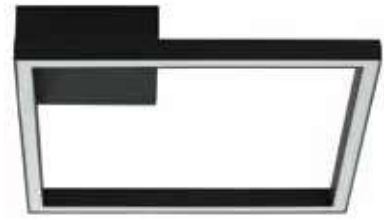

Indoor Led Lighting