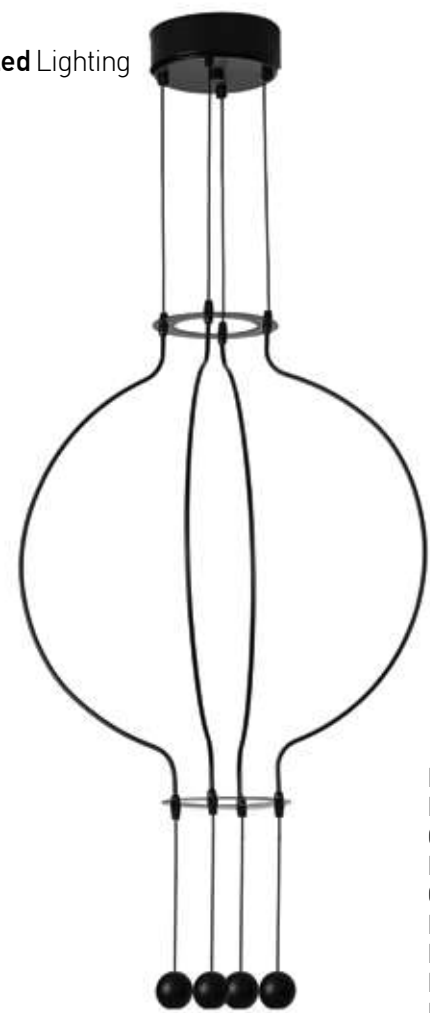

Power 4x4.5W
Input 220-240V, 50/60Hz
Color Temperature 3000K
Lumen 1980Lm
Cri 80
Dimensions Ø: 70cm H: 170cm
Base Ø: 20cm H: 6cm
Non Dimmable ☒
Material Metal - Aluminium
Beam Angle 38°
Special Feature 170cm Cable Adjustable
Color Sandy Black / **Code 1900**

Power 5x4.5W
Input 220-240V, 50/60Hz
Color Temperature 3000K
Lumen 2200Lm
Cri 80
Dimensions L: 105cm W: 4cm H: 150cm
Base L: 105cm W: 4cm H: 3cm
Non Dimmable ☒
Material Metal - Aluminium
Beam Angle 38°
Special Feature 150cm Cable Adjustable
Color Sandy Black / **Code 1909EXP**