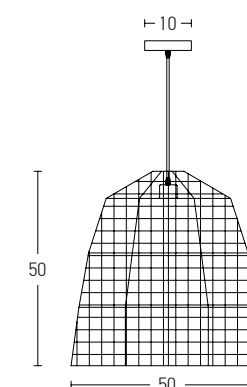

Bulb 1xE27
Power MAX 40W
Input 220-240V, 50/60Hz
Dimensions Ø: 50cm H: 50cm
Base Ø: 10cm H: 2cm
Material Metal - Rattan
Special Feature 200cm Cable Adjustable
Color Natural / **Code 20230**