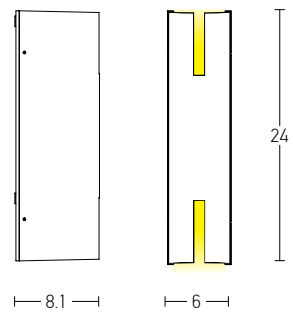

Power 2x8W
Input 220-240V, 50/60Hz
Color Temperature 3000K
Lumen 1280Lm
Cri 80
IP 54
Dimensions L: 8.1cm W: 6cm H: 24cm
Material Alumunium - Tempered Glass
Color Graphite / **Code E176**