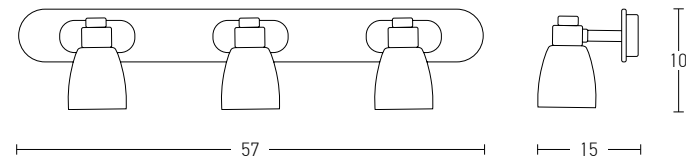

Bulb 3xGU10
Power MAX 40W
Input 220-240V, 50/60Hz
Dimensions L: 15cm W: 57cm H: 10cm
Base L: 3cm W: 57cm H: 8cm
Material Metal - Aluminium
Color Nickel Matt - Chrome / **Code 16192**