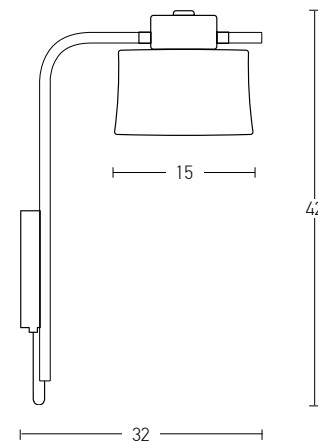

Bulb 1xE14
Power MAX 40W
Input 220-240V, 50/60Hz
Dimensions L: 32cm W: 15cm H: 42cm
Base W: 8.3cm H: 12cm
Material Metal - Aluminium
Color Black Matt - Copper Mat / **Code 18135**