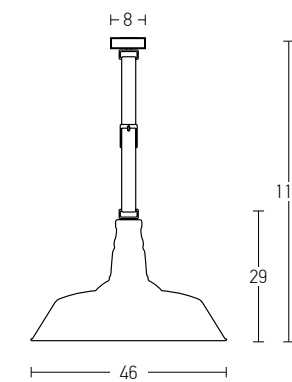

Bulb 1xE27
Power MAX 40W
Input 220-240V, 50/60Hz
Dimensions Ø: 46cm H: 29cm H: 110cm
Base Ø: 8cm H: 2cm
Material Metal - Leather
Special Feature 100cm Cable Adjustable
Color Old Steel / **Code 16132**