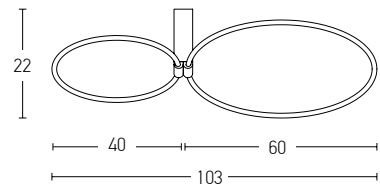

Power	60W
Input	220-240V, 50/60Hz
Color Temperature	3000K
Lumen	4800Lm
Cri	80
Dimensions	L: 103cm W: 60cm H: 22cm
Base	L: 6cm W: 6cm H: 22cm
Non Dimmable	☒
Material	Metal - Aluminium - Silicon
Special Feature	Profile Ø: 1.5cm
Color	Grey / Code 20159