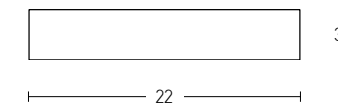

Power 12W
Input 220-240V, 50/60Hz
Color Temperature 3000K
Lumen 960Lm
Cri 80
IP 54
Dimensions L: 7.5cm W: 22cm H: 3.2cm
Material Aluminium - Tempered Glass
Color Sandy White / **Code E168**