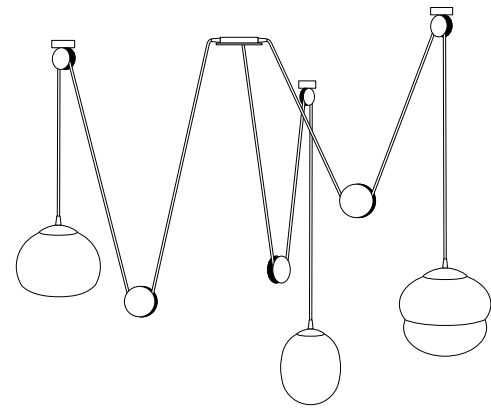

Bulb 1xE27
 Power MAX 40W
 Input 220-240V, 50/60Hz
 Dimensions L: 14cm W: 27cm H: 15cm
 Material Metal
 Color White Matt / **Code 16158**

Bulb 3xE27
 Power MAX 20W
 Input 220-240V, 50/60Hz
 Base Ø: 15cm H: 3cm
 Material Metal - Glass
 Special Feature 120cm Cable Adjustable
 Opal Glass Ø: 20cm H: 25cm
 Glass Ø: 25cm H: 20cm
 Glass Ø: 25cm H: 20cm
 Color Black Matt / **Code 20269**