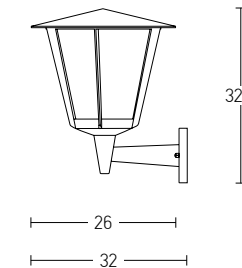

Bulb 1xE27
 Power MAX 40W
 Input 220-240V, 50/60Hz
 IP 54
 Dimensions Ø: 13.7cm H: 20.7cm
 Material Aluminium - Glass
 Special Feature 150cm Cable Adjustable
 Color Brown / Code E172

Bulb 1xE27
 Power MAX 40W
 Input 220-240V, 50/60Hz
 IP 44
 Dimensions Ø: 26cm L: 32cm H: 32.4cm
 Material Aluminium - PC Diffuser
 Color Graphite / Code E106