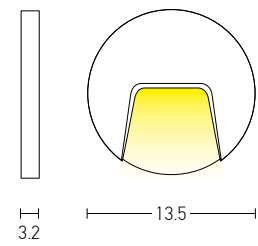

Power 3W
Input 220-240V, 50/60Hz
Color Temperature 3000K
Lumen 300Lm
Cri 80
IP 54
Dimensions Ø: 13.5cm L: 3.2cm
Material ABS
Color Graphite / **Code E183**
Color White / **Code E184**