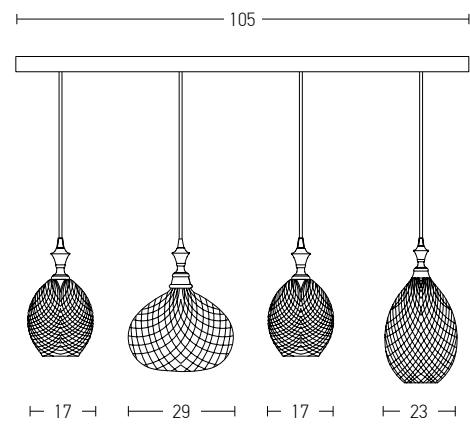

Bulb 4xE27
Power MAX 40W
Input 220-240V, 50/60Hz
Dimensions L: 105cm H: 170cm
Base L: 105cm W: 6.5cm H: 2.7cm
Material Metal - Glass
Special Feature 120cm Cable Adjustable
Color Black Matt - Smoked Grey / **Code 19240**