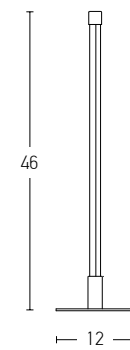

Power 8W
Input 220-240V, 50/60Hz
Color Temperature 3000K
Lumen 640Lm
Cri 80
Dimensions Ø: 1.6cm H: 46cm
Base Ø: 12cm H: 0.5cm
Non Dimmable ☐
Material Metal - Aluminium - Acrylic
Color Black Matt / **Code 20118**