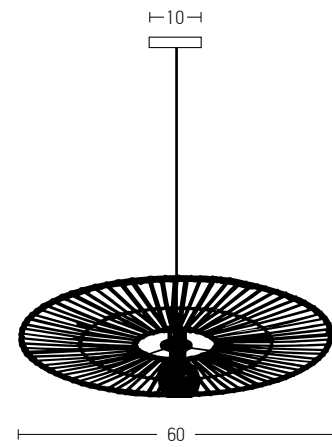

Bulb 1xE27
Power MAX 40W
Input 220-240V, 50/60Hz
Dimensions Ø: 60cm H: 1.5cm
Base Ø: 10cm H: 2cm
Material Metal - Bamboo
Special Feature 150cm Cable Adjustable
Color Black - Natural Bamboo / **Code 19104**