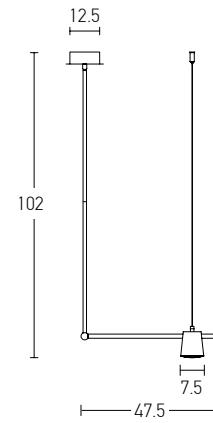

Power 7W
Input 220-240V, 50/60Hz
Color Temperature 3000K
Lumen 560Lm
Cri 80
Dimensions L: 47.5cm H: 102cm
Base Ø: 12.5cm H: 3.5cm
Non Dimmable ☒
Material Metal - Aluminium - Acrylic
Special Feature Spot Ø: 7.5cm H: 8cm
Color Sandy Black - Gold Matt / **Code 2033**
Gold Matt / **Code 2034**