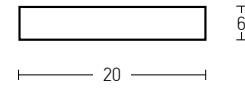

Bulb 1xG9
Power MAX 25W
Input 220-240V , 50/60Hz
Dimensions L: 10cm W: 20cm H: 6cm
Material Gypsum
Color Pure White / **Code 180027**