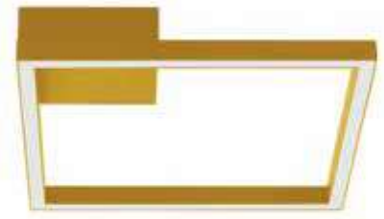

Indoor Led Lighting