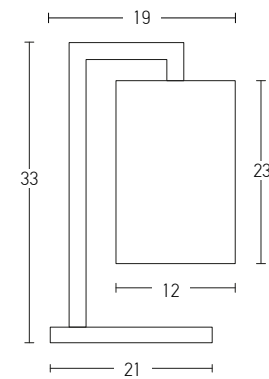

Mirror

Bulb 1xE27
 Power MAX 40W
 Input 220-240V, 50/60Hz
 Dimensions L: 23cm W: 14cm H: 33cm
 Base L: 21cm W: 14cm H: 2.5cm
 Material Metal - Mirror - Fabric Shade
 Special Feature 120 Cable Available
 Shade L: 16cm W: 12cm H: 23cm
 Color Chrome Matt - Light Beige Shade / **Code H11-WH**