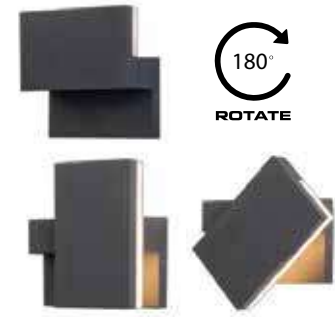

Power 4.2W
Input 220-240V, 50/60Hz
Color Temperature 3000K
Lumen 336Lm
Cri 80
IP 65
Dimensions L: 6cm W: 11cm H: 11cm
Material Aluminium - Tempered Glass
Color Graphite / **Code E197**