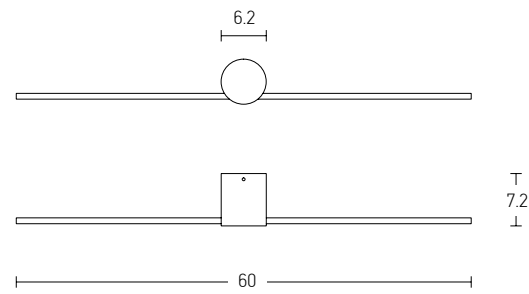

Power 9W
Input 220-240V, 50/60Hz
Color Temperature 3000K
Lumen 720Lm
Cri 80
Dimensions L: 7.2cm W: 60cm H: 6.2cm
Base Ø: 6.2cm L: 7.2cm
Non Dimmable ☒
Material Aluminium
Special Feature IP 44
Profile Ø: 0.8cm
Color Sandy Black / **Code 20145**

Power 13W
Input 220-240V, 50/60Hz
Color Temperature 3000K
Lumen 1040Lm
Cri 80
Dimensions L: 7.2cm W: 90cm H: 6.2cm
Base Ø: 6.2cm L: 7.2cm
Non Dimmable ☒
Material Aluminium
Special Feature IP 44
Profile Ø: 0.8cm
Color Sandy Black / **Code 20146**