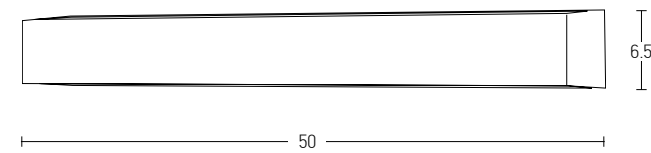

Power 30W
Input 220-240V, 50/60Hz
Color Temperature 3000K
Lumen 2400Lm
Cri 80
IP 65
Dimensions L: 7.5cm W: 50cm H: 6.5cm
Material Aluminium - Tempered Glass
Color Graphite / **Code E227**