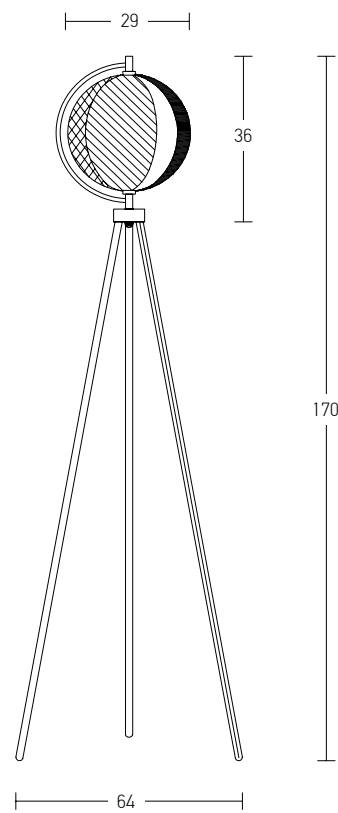

Bulb 1xE27
Power MAX 15W
Input 220-240V, 50/60Hz
Dimensions Ø: 29cm H: 33cm
Base Ø: 12cm H: 2.5cm
Material Metal - Acrylic
Special Feature 200cm Cable Adjustable
Color Black Matt / **Code 2037**