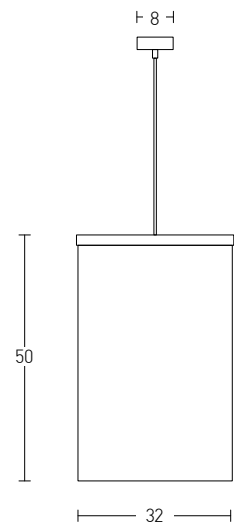

Bulb	1xE27
Power	MAX 40W
Input	220-240V, 50/60Hz
Dimensions	Ø: 32cm H: 50cm
Base	Ø: 8cm H: 2cm
Material	Metal - Fabric Shade
Special Feature	150cm Cable Adjustable
Color	Gold Matt - White / Code 20358
Color	Black Matt - White / Code 20357