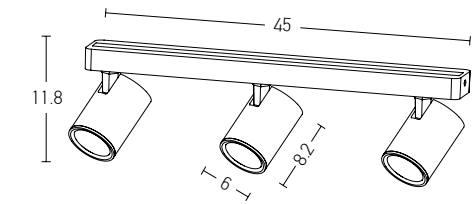

Bulb 3xGU10
Power MAX 35W
Input 220-240V, 50/60Hz
Dimensions L: 45cm W: 6cm H: 11.8cm
Base L: 45cm W: 6cm H: 3cm
Material Metal - Aluminium
Special Feature Cylinder Ø: 6cm L: 8.2cm
Color Black Matt - Brushed Brass / **Code S107**
Color Black Matt / **Code S106**