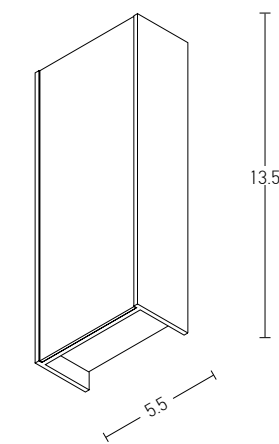

Power 2x3W
Input 220-240V, 50/60Hz
Color Temperature 3000K
Lumen 660Lm
Cri 80
Dimensions L: 2.7cm W: 5.5cm H: 13.5cm
Non Dimmable ☒
Material Aluminium - Diffuser
Color Sandy White - Black / **Code 1923**