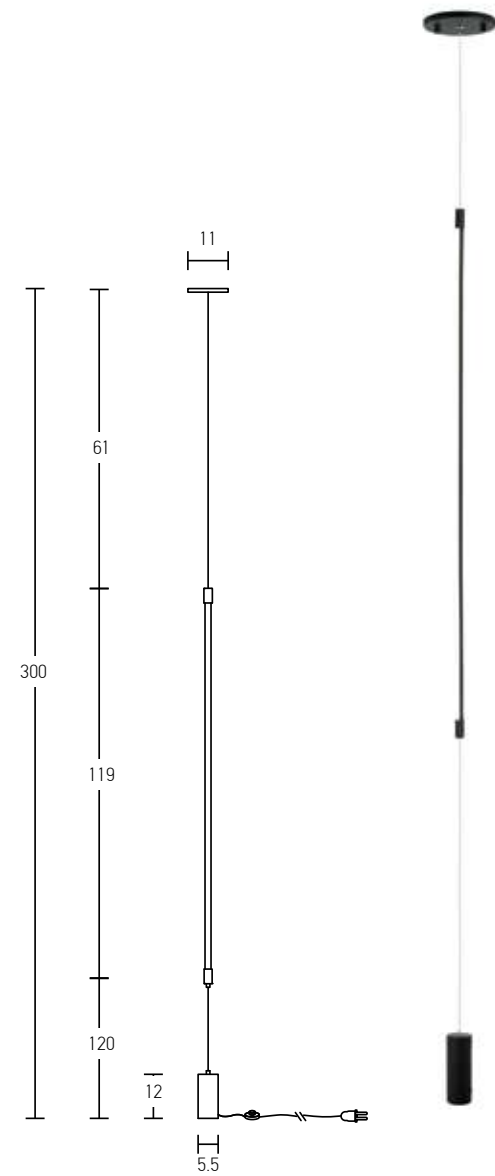

Power 22W
Input 220-240V, 50/60Hz
Color Temperature 3000K
Lumen 1760Lm
Cri 80
Dimensions Ø: 1.6cm H: 119cm H: 300cm
Base Ø: 5.5cm H: 12cm
Non Dimmable ☐
Material Aluminium - Acrylic
Color Black Matt / Code 20184