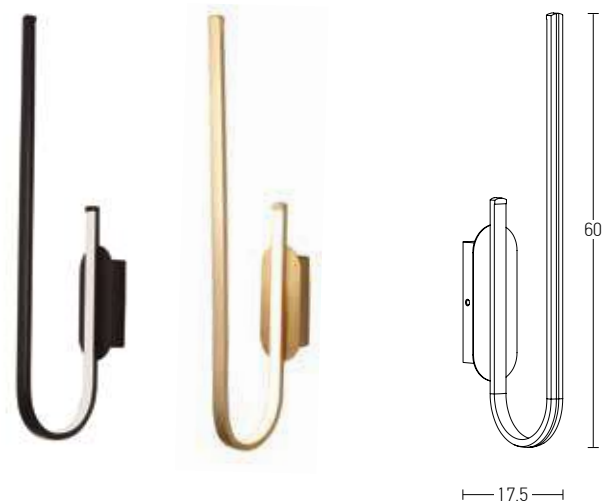

Power 18W
Input 220-240V, 50/60Hz
Color Temperature 3000K
Lumen 1440Lm
Cri 80
Dimensions L: 17.5cm W: 7.5cm H: 60cm
Base W: 7.5cm H: 20cm
Dimmable Triac ☐
Material Metal - Aluminium - Acrylic
Color Sandy Black / **Code 1936**
Color Gold Matt / **Code 1935**

17.5