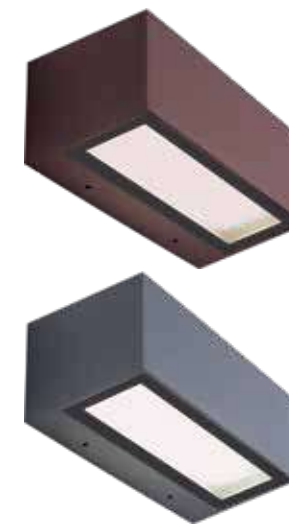

Bulb 1xE27
Power MAX 18W
Input 220-240V, 50/60Hz
IP 44
Dimensions L: 12cm W: 22cm H: 9cm
Material Aluminium - Tempered Glass
Color Graphite / **Code E146**

Power 2x13W
Input 220-240V, 50/60Hz
Color Temperature 3000K
Lumen 2080Lm
Cri 80
IP 65
Dimensions L: 10.6cm W: 22cm H: 9cm
Material Aluminium - Tempered Glass
Special Feature Up - Down Lamp
Color Dark Grey / **Code E261**
Color Dark Brown / **Code E262**