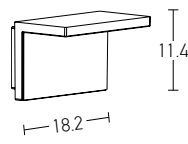

Power 13W
 Input 220-240V, 50/60Hz
 Color Temperature 3000K
 Lumen 1170Lm
 Cri 80
 IP 54
 Dimensions L: 13.2cm W: 18.2cm H: 11.4cm
 Material Aluminium - PC Diffuser
 Color Graphite - Wood / **Code E224**