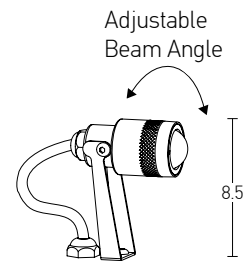

Power 15W
 Input 220-240V, 50/60Hz
 Color Temperature 3000K
 Lumen 1200Lm
 Cri 80
 IP 65
 Dimensions Ø: 8cm L: 16.2cm
 Base Ø: 7cm
 Optic 12°
 Material Aluminium - Tempered Glass
 Color Graphite / **Code E235-12D**