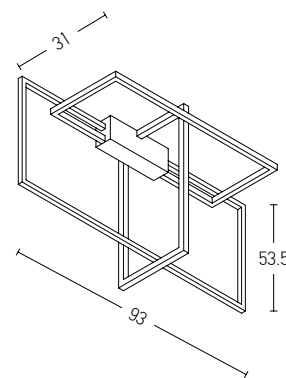

Power 60W
Input 220-240V, 50/60Hz
Color Temperature 3000K
Lumen 4800Lm
Cri 80
Dimensions L: 93cm W: 31cm H: 53.5cm
Base L: 28cm W: 5cm H: 9.2cm
Dimmable Triac ☐
Material Aluminium - Acrylic
Special Feature Profile 2x1.5cm
Color Sandy Black / **Code 2079**
Color Sandy White / **Code 2078**
Color Gold Matt / **Code 2080**