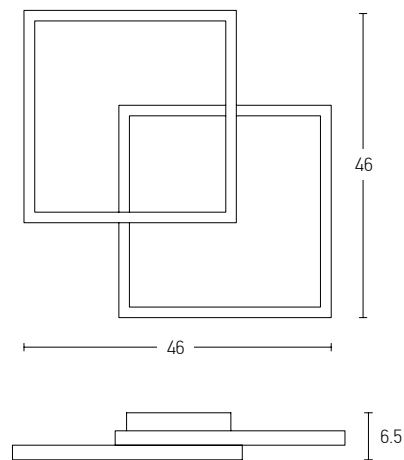

Power 42W
Input 220-240V, 50/60Hz
Color Temperature 3000K
Lumen 3360Lm
Cri 80
Dimensions L: 56cm W: 56cm H: 8.5cm
Base L: 14cm W: 14cm H: 8.5cm
Dimmable Triac ☐
Material Aluminium - Acrylic
Special Feature Profile 2x1.7cm
Color Sandy Black / **Code 2023**
Color Sandy White / **Code 2024**
Color Gold Matt / **Code 2025**

Power 25W
Input 220-240V, 50/60Hz
Color Temperature 3000K
Lumen 2000Lm
Cri 80
Dimensions L: 46cm W: 46cm H: 6.5cm
Base L: 14cm W: 14cm H: 6.5cm
Dimmable Triac ☐
Material Aluminium - Acrylic
Special Feature Profile 2x1.7cm
Color Sandy Black / **Code 2026**
Color Sandy White / **Code 2027**
Color Gold Matt / **Code 2028**