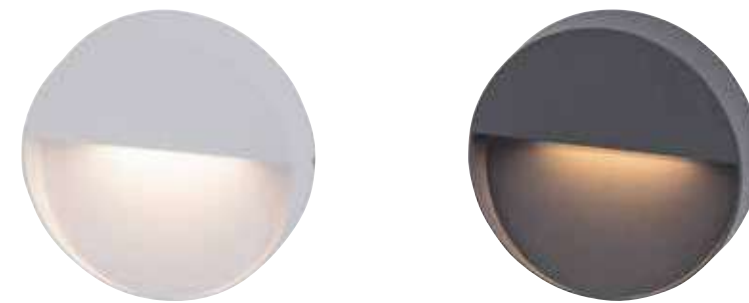

Power 6W
 Input 220-240V, 50/60Hz
 Color Temperature 3000K
 Lumen 480Lm
 Cri 80
 IP 65
 Dimensions L: 3.7cm W: 15cm H: 15cm
 Material Aluminium
 Color Graphite / **Code E241-G**
 Sandy White / **Code E241-W**