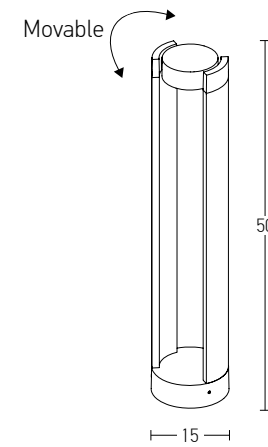

Power 7W
 Input 220-240V, 50/60Hz
 Color Temperature 3000K
 Lumen 595Lm
 Cri 80
 IP 54
 Dimensions Ø: 15cm H: 50cm
 Material Aluminium - Clear Glass
 Special Feature Movable
 Color Graphite / **Code E210**