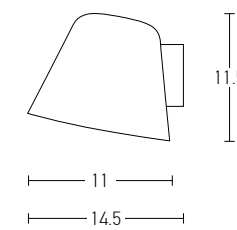

Bulb 1xGU10
Power MAX 35W
Input 220-240V, 50/60Hz
IP 44
Dimensions L: 14.5cm W: 11cm H: 11.5cm
Material Aluminium - Clear Glass
Color Sandy Black / **Code E100**