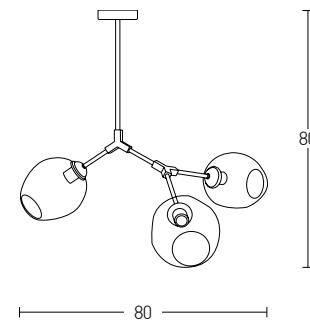

Bulb 3xE27
Power MAX 40W
Input 220-240V, 50/60Hz
Dimensions L: 80cm W: 70cm H: 80cm
Base Ø: 12cm H: 2.5cm
Material Metal - Glass
Color Black Matt - Transparent Glass / **Code 1697**