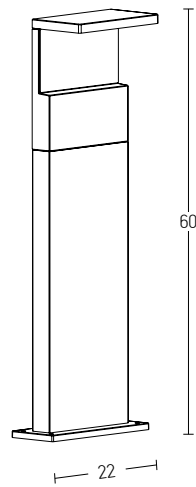

Power 13W
 Input 220-240V, 50/60Hz
 Color Temperature 3000K
 Lumen 1170Lm
 Cri 80
 IP 54
 Dimensions L: 13.2cm W: 18.2cm H: 11.4cm
 Material Aluminium - PC Diffuser
 Color Graphite - Wood / **Code E224**