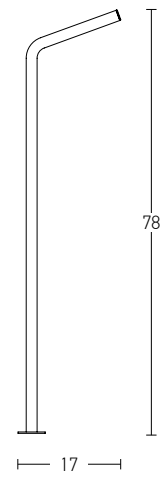

Power 10W
Input 220-240V, 50/60Hz
Color Temperature 3000K
Lumen 800Lm
Cri 80
IP 54
Dimensions L: 17cm W: 6cm H: 78cm
Base W: 10cm L: 10cm
Material Aluminium - PC Diffuser
Color Graphite / **Code E206**

Power 10W
Input 220-240V, 50/60Hz
Color Temperature 3000K
Lumen 800Lm
Cri 80
IP 54
Dimensions L: 19.5cm W: 6cm H: 20.7cm
Material Aluminium - PC Diffuser
Color Graphite / **Code E205**