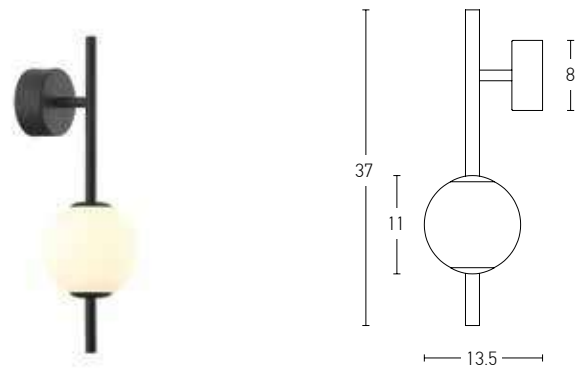

Power 7.5W
Input 220-240V, 50/60Hz
Color Temperature 3000K
Lumen 600Lm
Cri 80
Dimensions L: 13.5cm H: 37cm
Base Ø: 8cm L: 3.5cm
Non Dimmable ☒
Material Metal - Opal Glass
Special Feature Glass Ø: 11 cm
Color Black Matt / **Code 20133**