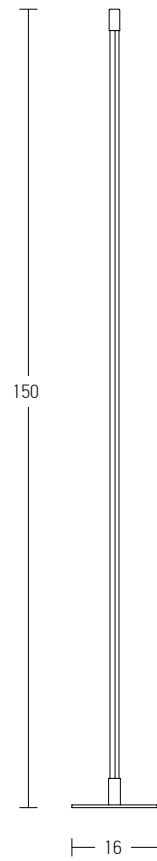

Power 20W
Input 220-240V, 50/60Hz
Color Temperature 3000K
Lumen 1600Lm
Cri 80
Dimensions Ø: 1.6cm H: 150cm
Base Ø: 16cm H: 0.5cm
Non Dimmable ☐
Material Metal - Aluminium - Acrylic
Special Feature 150cm Cable Available
Color Black Matt / **Code 20123**

Power 8W
Input 220-240V, 50/60Hz
Color Temperature 3000K
Lumen 640Lm
Cri 80
Dimensions Ø: 1.6cm H: 46cm
Base Ø: 12cm H: 0.5cm
Non Dimmable ☐
Material Metal - Aluminium - Acrylic
Color Black Matt / **Code 20118**