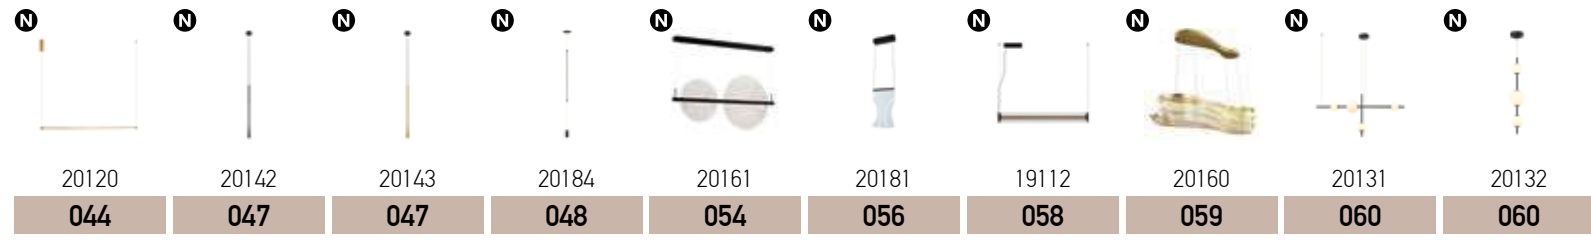

Pendant Lighting