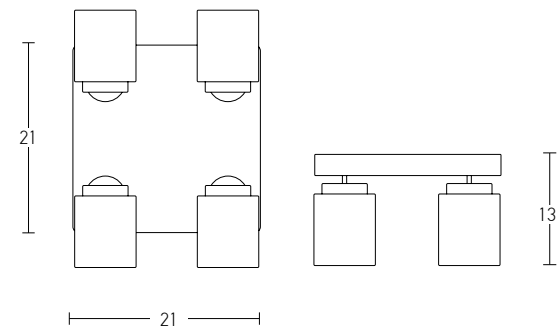

Bulb 4xGU10
Power MAX 40W
Input 220-240V, 50/60Hz
Dimensions L: 21cm W: 21cm H: 13cm
Base L: 21cm W: 21cm H: 3cm
Material Aluminium
Special Feature Cylinder Ø: 6.5cm H: 7cm
Color Dark Grey / **Code 16186**