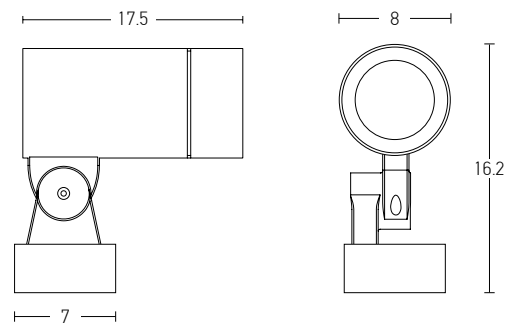

Power 15W
Input 220-240V, 50/60Hz
Color Temperature 3000K
Lumen 1200Lm
Cri 80
IP 65
Dimensions Ø: 8cm L: 16.2cm
Base Ø: 7cm
Optic 32°
Material Aluminium - Tempered Glass
Color Graphite / **Code E235**