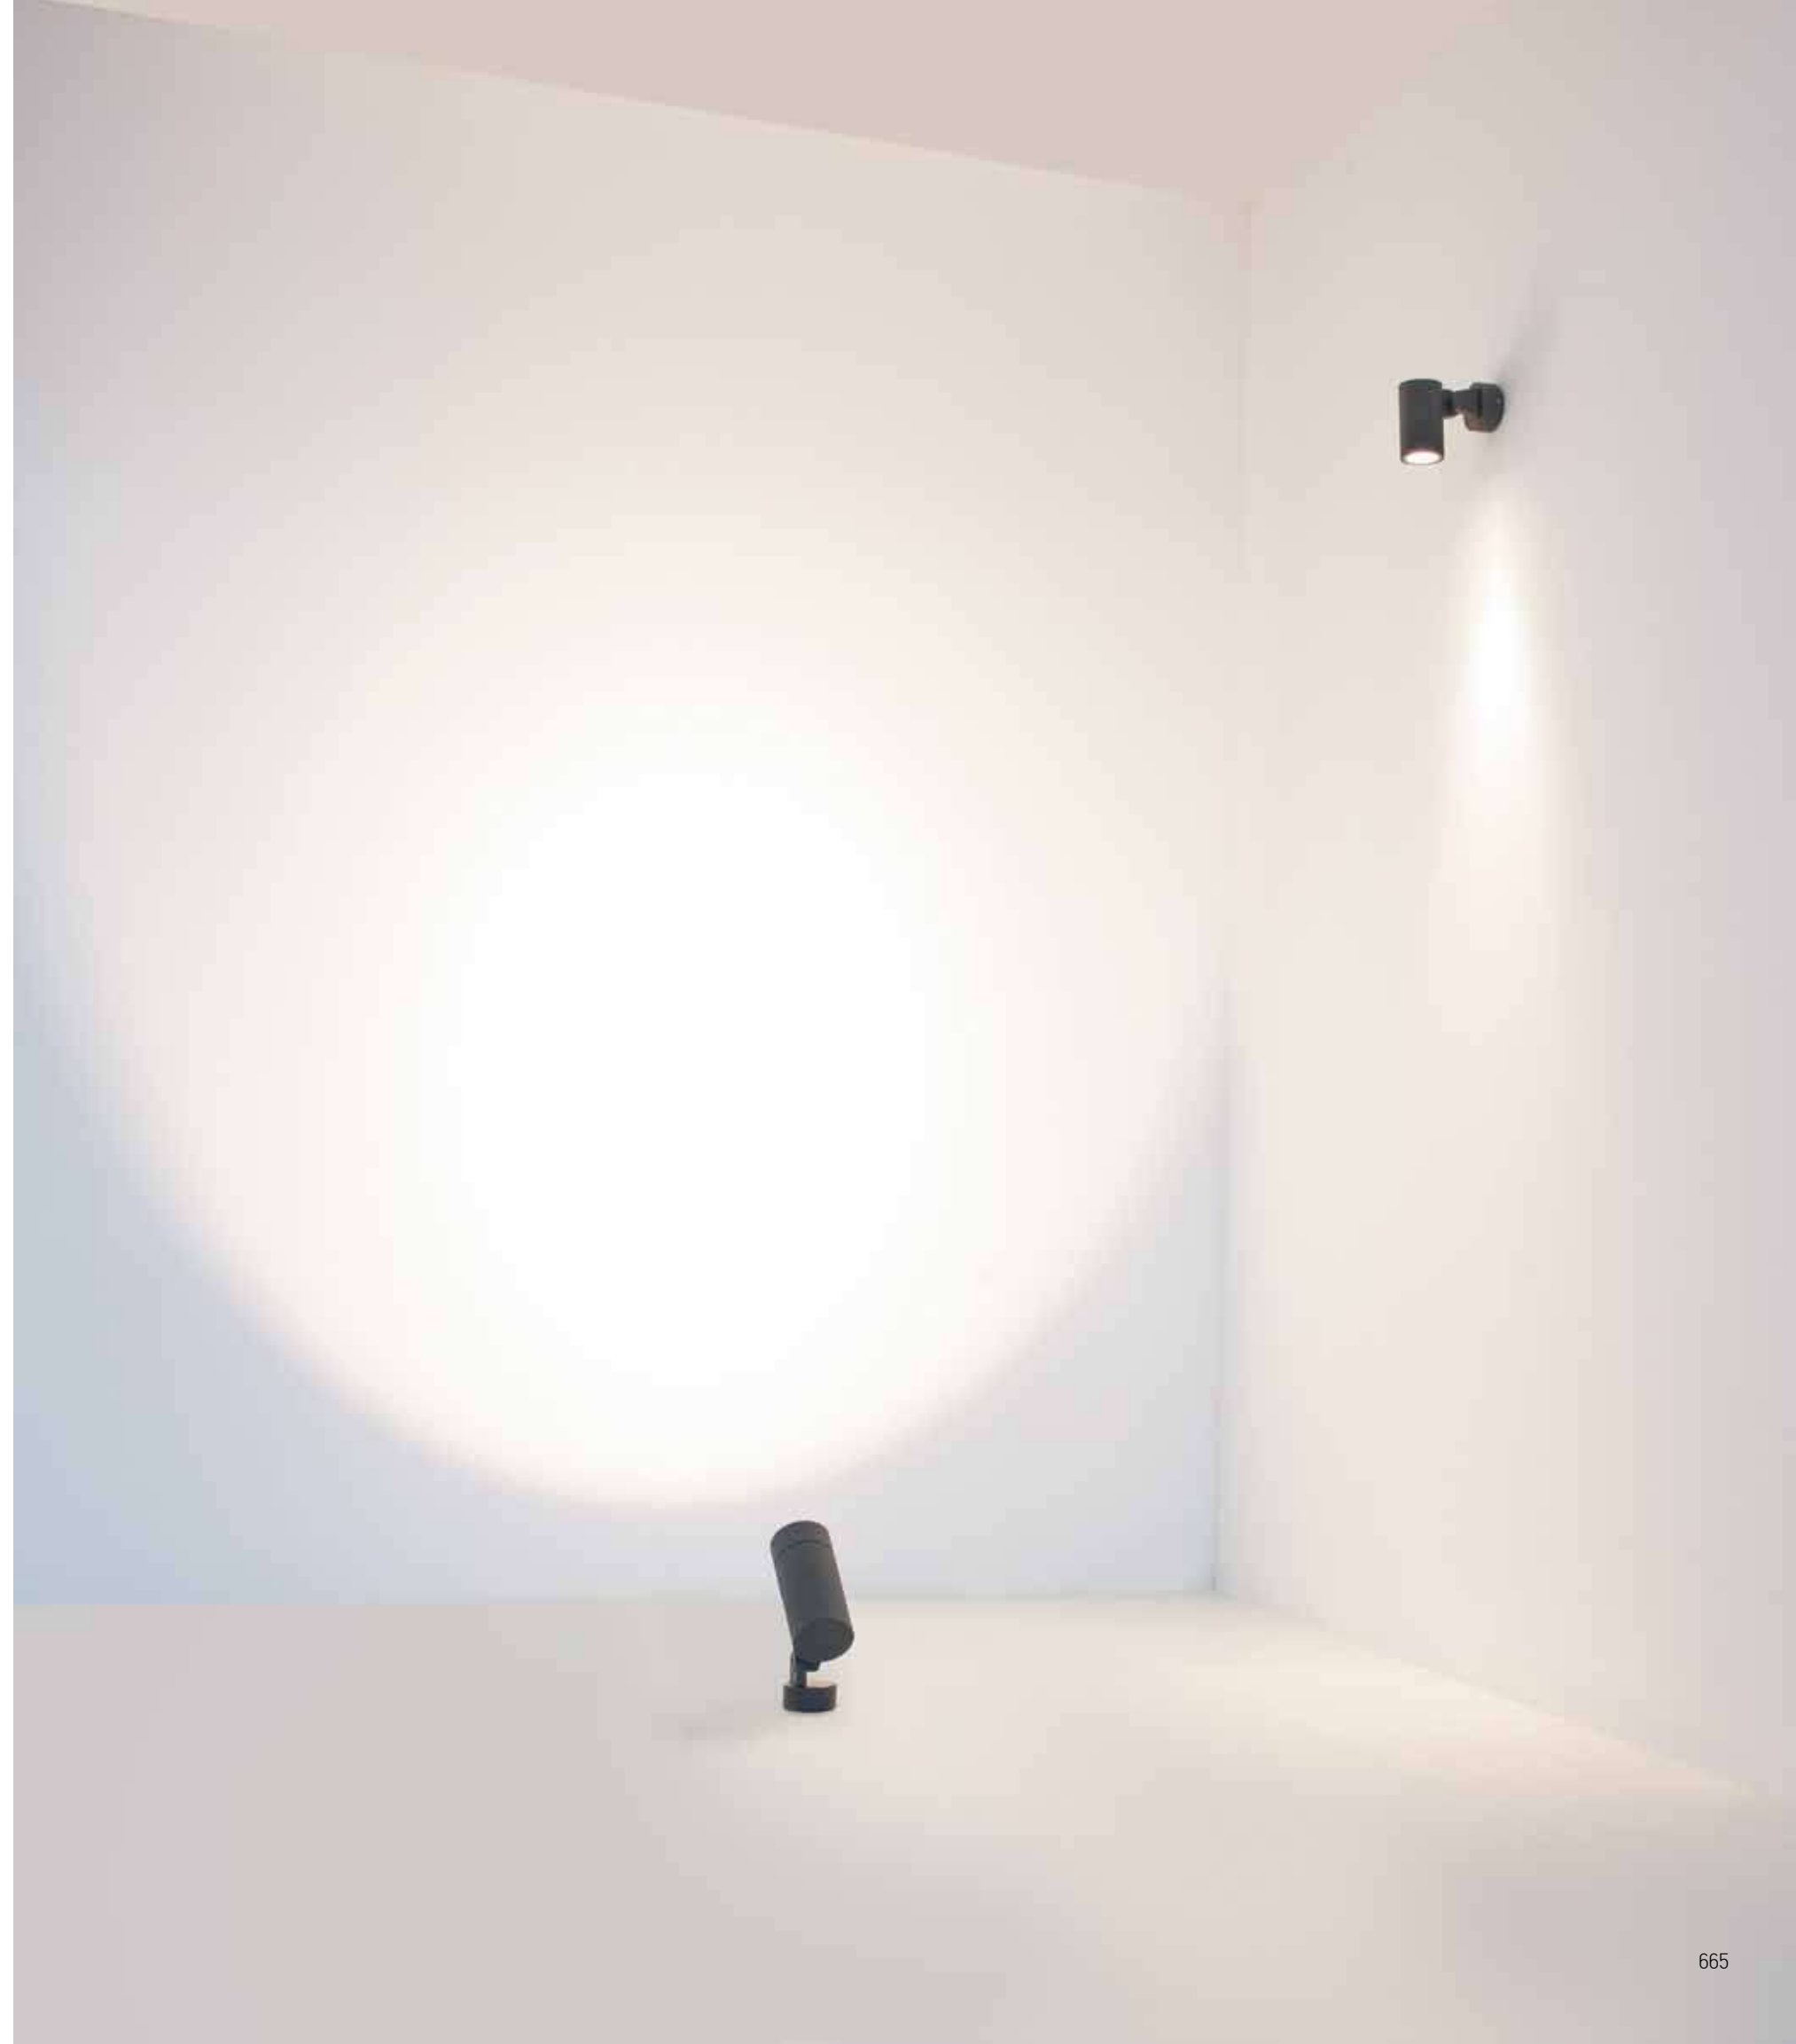

Power 15W
Input 220-240V, 50/60Hz
Color Temperature 3000K
Lumen 1200Lm
Cri 80
IP 65
Dimensions Ø: 8cm L: 16.2cm
Base Ø: 7cm
Optic 12°
Material Aluminium - Tempered Glass
Color Graphite / **Code E235-12D**