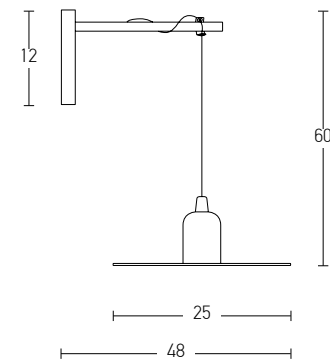

Bulb 1xE27
 Power MAX 40W
 Input 220-240V, 50/60Hz
 Dimensions L: 48cm W: 25cm H: 60cm
 Metal Shade Ø: 25cm
 Base L: 2.7cm W: 8.3cm H: 12cm
 Material Metal
 Special Feature 100cm Cable Adjustable
 Color Copper Rusty / **Code 16120**