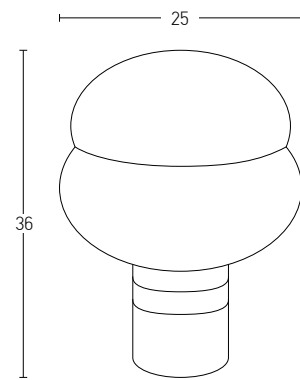

Bulb 1xE27
 Power MAX 40W
 Input 220-240V, 50/60Hz
 Dimensions L: 14cm W: 27cm H: 15cm
 Material Metal
 Color White Matt / **Code 16158**

Bulb 3xE27
 Power MAX 20W
 Input 220-240V, 50/60Hz
 Base Ø: 15cm H: 3cm
 Material Metal - Glass
 Special Feature 120cm Cable Adjustable
 Opal Glass Ø: 20cm H: 25cm
 Glass Ø: 25cm H: 20cm
 Glass Ø: 25cm H: 20cm
 Color Black Matt / **Code 20269**