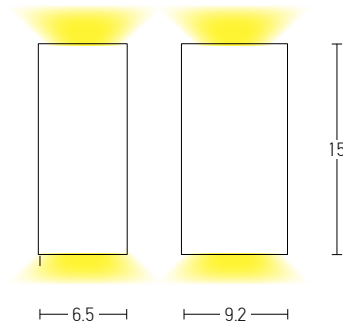

Bulb 2xGU10
Power MAX 35W
Input 220-240V, 50/60Hz
IP 54
Dimensions L: 9.2cm W: 6.5cm H: 15cm
Material Aluminium - Glass Diffuser
Color Graphite / **Code E124**