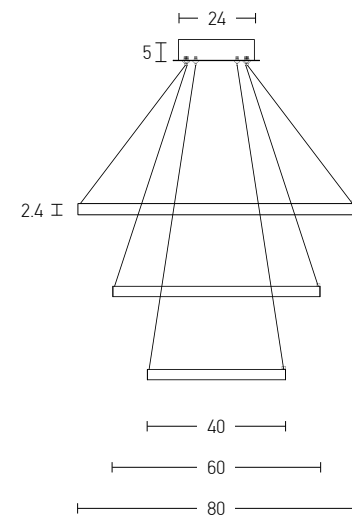

Power 135W
Input 220-240V, 50/60Hz
Color Temperature 3000K
Lumen 9450Lm
Cri 80
Dimensions Ø: 40cm / Ø: 60cm / Ø: 80cm H: 2.4cm
Base Ø: 24cm H: 5cm
Non Dimmable ☒
Material Aluminium - Acrylic
Special Feature 150cm Cable Adjustable
Profile 2.4x1.5cm
Color White Matt / **Code 180030**

Power 135W
Input 220-240V, 50/60Hz
Color Temperature 3000K
Lumen 9450Lm
Cri 80
Dimensions Ø: 40cm / Ø: 60cm / Ø: 80cm H: 2.4cm
Base Ø: 24cm H: 5cm
Dimmable Triac ☉
Material Aluminium - Acrylic
Special Feature 150cm Cable Adjustable
Profile 2.4x1.5cm
Color White Matt / **Code 180030-D**