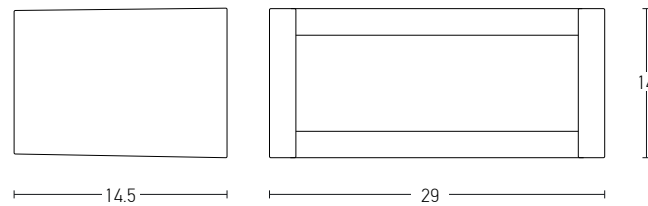

Bulb 1xE27
Power MAX 18W
Input 220-240V, 50/60Hz
IP 54
Dimensions L: 10.5cm W: 22cm H: 13cm
Material Aluminium - PC Diffuser
Color Graphite / **Code E148**

Power 6W
Input 220-240V, 50/60Hz
Color Temperature 3000K
Lumen 480Lm
Cri 80
IP 54
Dimensions L: 8cm W: 19cm H: 12cm
Material Aluminium - PC Diffuser
Color Graphite / **Code E141**

Power 8W
Input 220-240V, 50/60Hz
Color Temperature 3000K
Lumen 720Lm
Cri 80
IP 54
Dimensions Ø: 13cm W: 16cm H: 17.3cm
Material Aluminium - Opal Avrylic
Color Graphite / **Code E173**

Bulb 1xE27
Power MAX 18W
Input 220-240V, 50/60Hz
IP 54
Dimensions L: 14.5cm W: 29cm H: 14cm
Material Aluminium - PC Diffuser
Color Graphite / **Code E147**

Bulb 1xE27
Power MAX 18W
Input 220-240V, 50/60Hz
IP 54
Dimensions L: 7cm W: 24cm H: 14cm
Material Aluminium - PC Diffuser
Color Graphite / **Code E149**