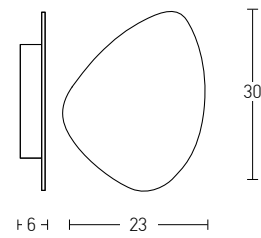

Bulb 2xG9 Led
Power MAX 7W
Input 220-240V, 50/60Hz
Dimensions L: 6cm W: 23cm H: 30cm
Material Metal - Marble
Color White Marble / **Code 18153-S**

Bulb 2xG9 Led
Power MAX 7W
Input 220-240V, 50/60Hz
Dimensions L: 8cm W: 20cm H: 36cm
Material Metal - Marble
Color White Marble / **Code 18153-B**