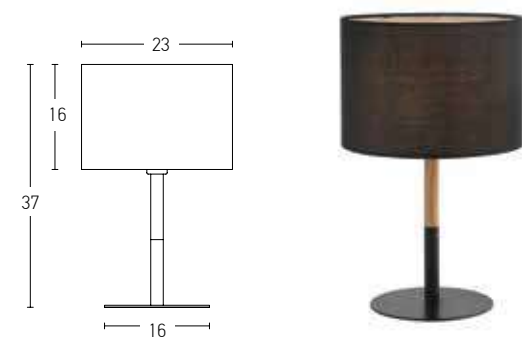

Bulb 1xE14
 Power MAX 40W
 Dimensions H: 37cm
 Base Ø: 16cm H: 0.5cm
 Material Metal - Wood - Fabric Shade
 Special Feature 120cm Cable Available
 Shade Ø: 23cm H: 16cm
 Color Black Matt / **Code 20214**
 Color White Matt / **Code 20215**