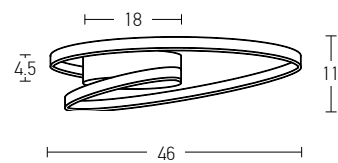

Power 46W
Input 220-240V, 50/60Hz
Color Temperature 3000K
Lumen 4140Lm
Cri 80
Dimensions Ø: 46cm H: 11cm
Base Ø: 18cm H: 4.5cm
Non Dimmable ☒
Material Aluminium - Silicon
Color White Matt / **Code 180054**