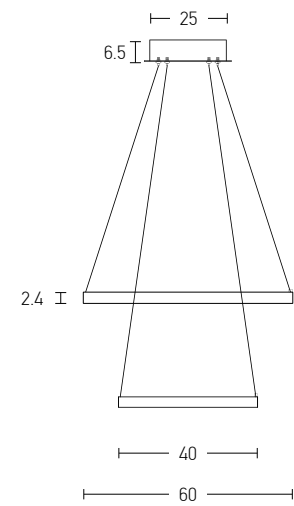

Power 75W
Input 220-240V, 50/60Hz
Color Temperature 3000K
Lumen 5250Lm
Cri 80
Dimensions Ø: 40cm / Ø: 60cm H: 2.4cm
Base Ø: 25cm H: 6.5cm
Non Dimmable ☒
Material Aluminium - Acrylic
Special Feature 150cm Cable Adjustable
Profile 2.4x1.5cm
Color White Matt / **Code 180032**