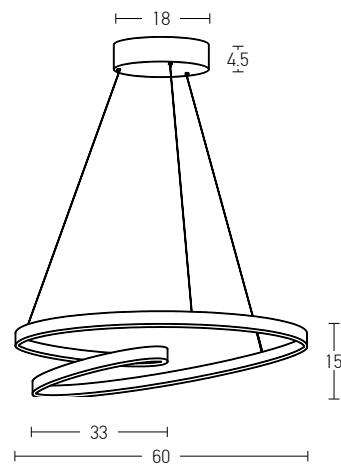

Power 52W
Input 220-240V, 50/60Hz
Color Temperature 3000K
Lumen 4950Lm
Cri 80
Dimensions Ø: 60cm / Ø: 33cm H: 15cm
Base Ø: 18cm H: 4.5cm
Non Dimmable ☒
Material Aluminium - Silicon
Special Feature 120cm Cable Adjustable
Color White Matt / **Code 180055**