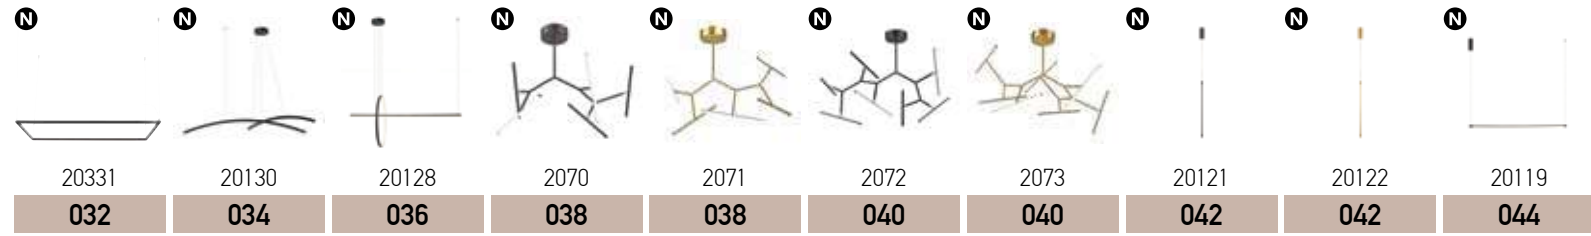

Pendant Lighting