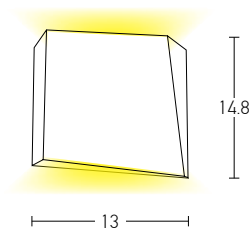

Power 2x3W
Input 220-240V, 50/60Hz
Color Temperatur 3000K
Lumen 540Lm
Cri 80
IP 54
Dimensions L: 11cm W: 13cm H: 14.8cm
Material Aluminium - PC Diffuser
Color Graphite / **Code E114**