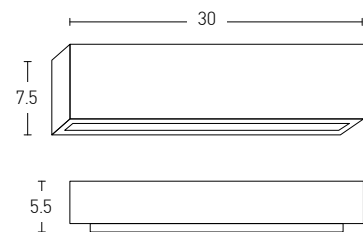

Power 13W
Input 220V, 50/60Hz
Color Temperature 3000K
Lumen 1105Lm
Cri 80
Dimensions L: 5.5cm W: 30cm H: 7.5cm
Non Dimmable ☒
Material Aluminium - Acrylic
Special Feature Profile 3.4x8.5cm
Color Sandy Black / **Code 20340**