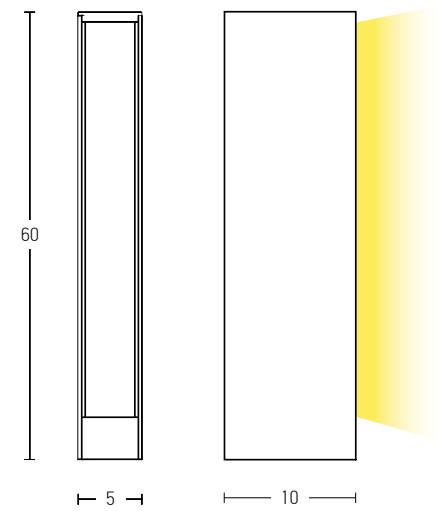

Power 12W
Input 220-240V, 50/60Hz
Color Temperature 3000K
Lumen 960Lm
Cri 80
IP 65
Dimensions L: 5cm W: 10cm H: 60
Material Aluminium - Pc Diffuser
Color Graphite / **Code E259**
Color Rusty Brown / **Code E260**