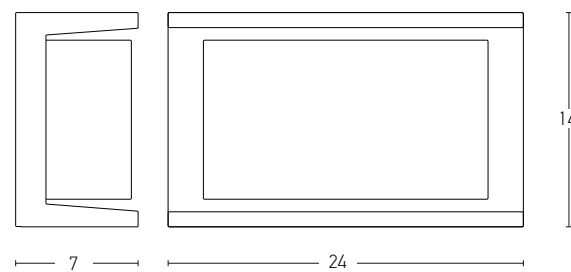

Bulb 1xE27
Power MAX 18W
Input 220-240V, 50/60Hz
IP 54
Dimensions L: 14.5cm W: 29cm H: 14cm
Material Aluminium - PC Diffuser
Color Graphite / **Code E147**

Bulb 1xE27
Power MAX 18W
Input 220-240V, 50/60Hz
IP 54
Dimensions L: 7cm W: 24cm H: 14cm
Material Aluminium - PC Diffuser
Color Graphite / **Code E149**