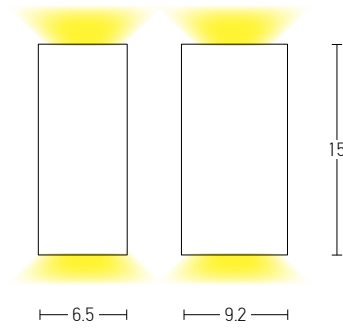

Bulb 2xGU10
Power MAX 35W
Input 220-240V, 50/60Hz
IP 54
Dimensions L: 9.2cm W: 6.5cm H: 15cm
Material Aluminium - Glass Diffuser
Color Graphite / **Code E122**