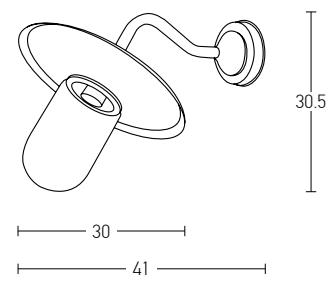

Bulb 1xE27
 Power MAX 40W
 Input 220-240V, 50/60Hz
 IP 54
 Dimensions Ø: 13.7cm H: 20.7cm
 Material Aluminium - Glass
 Special Feature 150cm Cable Adjustable
 Color Brown / Code E172

Bulb 1xE27
 Power MAX 40W
 Input 220-240V, 50/60Hz
 IP 44
 Dimensions Ø: 26cm L: 32cm H: 32.4cm
 Material Aluminium - PC Diffuser
 Color Graphite / Code E106