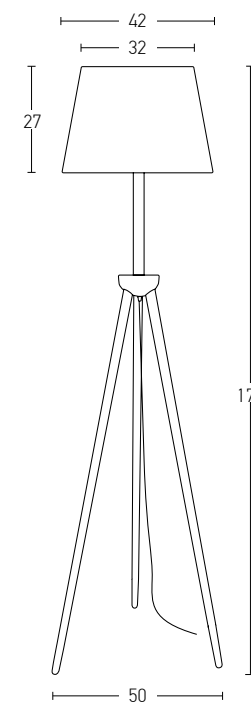

Bulb 1xE27
Power MAX 40W
Input 220-240V, 50/60Hz
Dimensions Ø: 50cm H: 176cm
Material Wood - Fabric Shade
Special Feature 130cm Cable Available
Shade Ø: 42cm H: 27cm
Color Natural Wood - Beige Shade / **Code 16180**