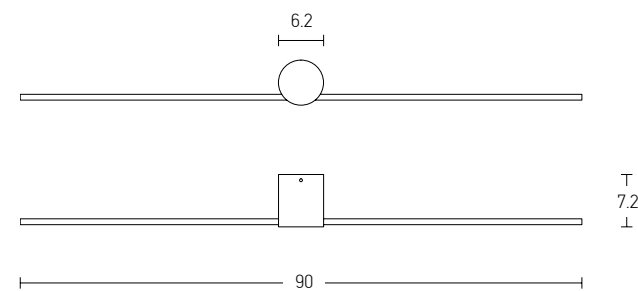

Power 9W
Input 220-240V, 50/60Hz
Color Temperature 3000K
Lumen 720Lm
Cri 80
Dimensions L: 7.2cm W: 60cm H: 6.2cm
Base Ø: 6.2cm L: 7.2cm
Non Dimmable ☒
Material Aluminium
Special Feature IP 44
Profile Ø: 0.8cm
Color Sandy Black / **Code 20145**

Power 13W
Input 220-240V, 50/60Hz
Color Temperature 3000K
Lumen 1040Lm
Cri 80
Dimensions L: 7.2cm W: 90cm H: 6.2cm
Base Ø: 6.2cm L: 7.2cm
Non Dimmable ☒
Material Aluminium
Special Feature IP 44
Profile Ø: 0.8cm
Color Sandy Black / **Code 20146**