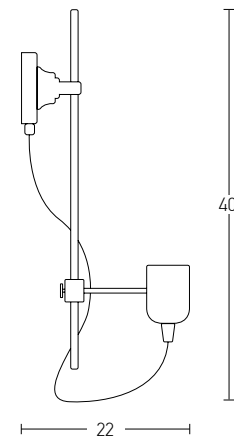

Bulb 1xE27
Power MAX 40W
Input 220-240V, 50/60Hz
Dimensions L: 22cm H: 40cm
Base Ø: 8cm H: 2cm
Material Metal
Color Copper Rusty / Code 16161