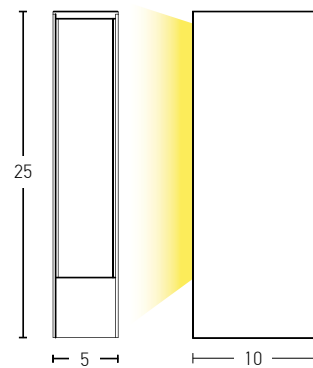

Power 6W
Input 220-240V, 50/60Hz
Color Temperature 3000K
Lumen 480Lm
Cri 80
IP 65
Dimensions L: 5cm W: 10cm H: 25
Material Aluminium - Pc Diffuser
Color Graphite / **Code E255**
Color Rusty Brown / **Code E256**

Power 9W
Input 220-240V, 50/60Hz
Color Temperature 3000K
Lumen 720Lm
Cri 80
IP 65
Dimensions L: 5cm W: 10cm H: 25
Material Aluminium - Pc Diffuser
Color Graphite / **Code E257**
Color Rusty Brown / **Code E258**