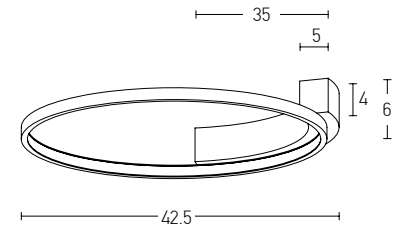

Indoor Led Lighting

Power 25W
Input 220-240V, 50/60Hz
Color Temperature 3000K
Lumen 2000Lm
Cri 80
Dimensions Ø: 42.5cm H: 6cm
Base L: 35cm W: 5cm H: 4cm
Non Dimmable ☒
Material Metal - Aluminium - Silicon
Color Sandy Black / **Code 2074**
Color Sandy White / **Code 2075**