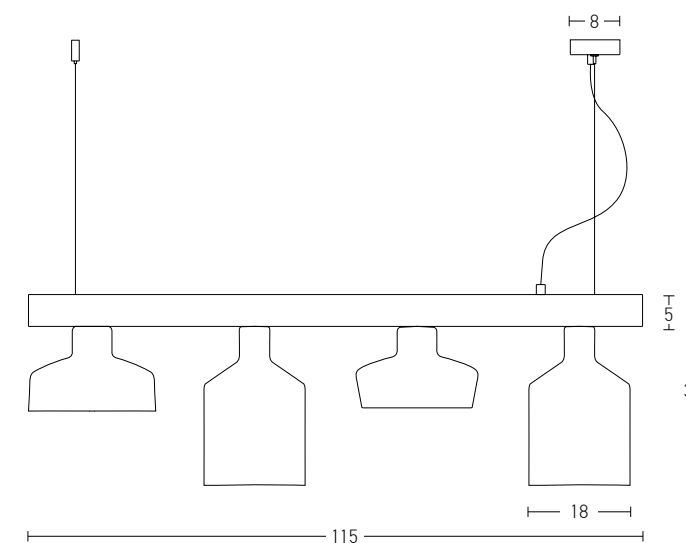

Bulb 4xE27
Power MAX 40W
Input 220-240V, 50/60Hz
Dimensions L: 115cm W: 18cm H: 31cm
Base Ø: 8cm H: 2cm
Material Metal - Wood
Special Feature 120cm Cable Adjustable
Color Copper Rusty - Old Steel / **Code 16124**