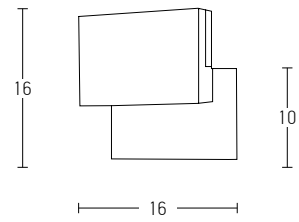

Power 9W
Input 220-240V, 50/60Hz
Color Temperature 3000K
Lumen 810Lm
Cri 80
IP 65
Dimensions L: 7.8cm W: 16cm H: 10-16cm
Material Aluminium - PC Diffuser
Special Feature Movable
Color Graphite / **Code E199**