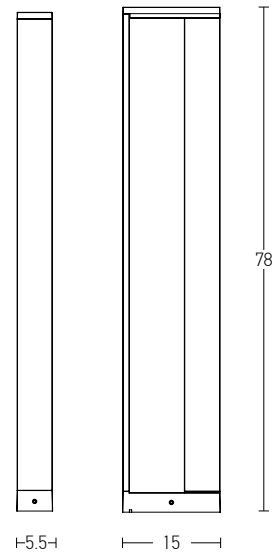

Power 7W
 Input 220-240V, 50/60Hz
 Color Temperature 3000K
 Lumen 595Lm
 Cri 80
 IP 54
 Dimensions Ø: 15cm H: 50cm
 Material Aluminium - Clear Glass
 Special Feature Movable
 Color Graphite / **Code E210**