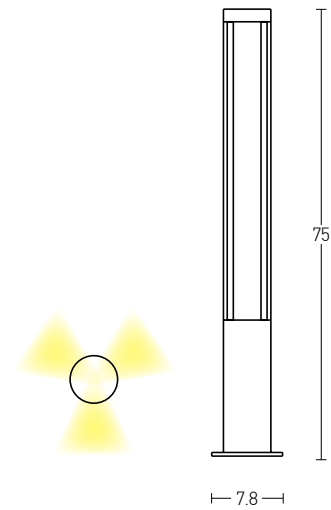

Power 6W
Input 220-240V, 50/60Hz
Color Temperature 3000K
Lumen 480Lm
Cri 80
IP 54
Dimensions L: 14cm W: 12cm H: 4.5cm
Material Alumunium
Color Graphite / **Code E120**