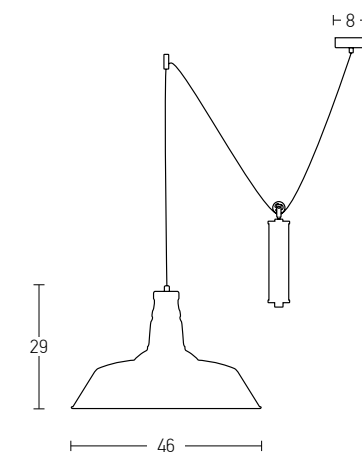

Bulb 1xE27
Power MAX 40W
Input 220-240V, 50/60Hz
Dimensions Ø: 46cm H: 29cm
Base Ø: 8cm H: 2cm
Material Metal
Special Feature 200cm Cable Adjustable
Color Old Steel / **Code 16129**