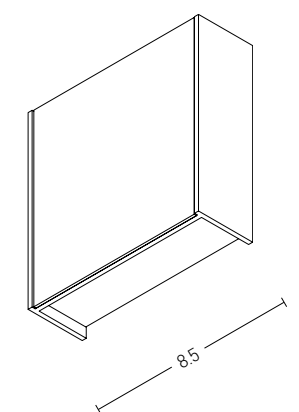

Power 3W
Input 220-240V, 50/60Hz
Color Temperature 3000K
Lumen 330Lm
Cri 80
Dimensions L: 2.7cm W: 8.5cm H: 13.5cm
Non Dimmable ☒
Material Aluminium - Diffuser
Color Sandy White - Black / **Code 1922**