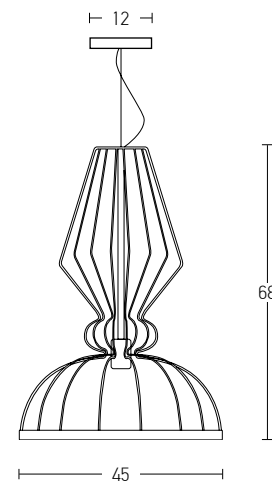

Bulb 1xE27
Power MAX 40W
Input 220-240V, 50/60Hz
Dimensions Ø: 45cm H: 68cm
Base Ø: 12cm H: 2cm
Material Metal
Special Feature 120cm Cable Adjustable
Color White Matt - Gold / **Code 1637**