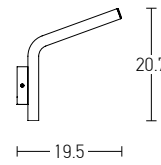

Power 10W
Input 220-240V, 50/60Hz
Color Temperature 3000K
Lumen 800Lm
Cri 80
IP 54
Dimensions L: 19.5cm W: 6cm H: 20.7cm
Material Aluminium - PC Diffuser
Color Graphite / **Code E205**