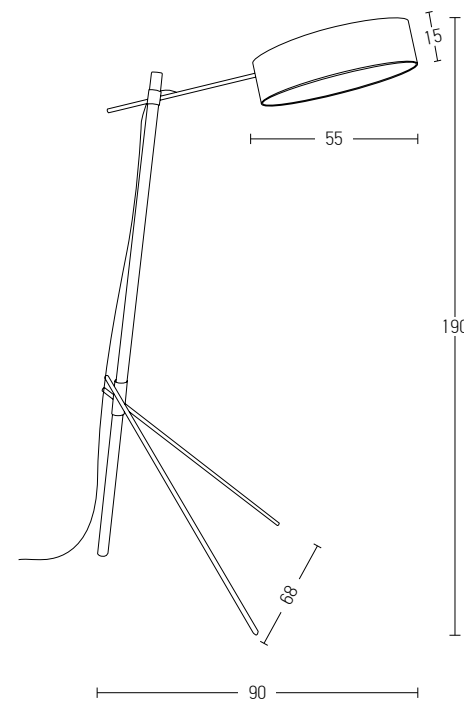

Bulb 1xE14
 Power MAX 40W
 Dimensions H: 37cm
 Base Ø: 16cm H: 0.5cm
 Material Metal - Wood - Fabric Shade
 Special Feature 120cm Cable Available
 Shade Ø: 23cm H: 16cm
 Color Black Matt / **Code 20214**
 Color White Matt / **Code 20215**