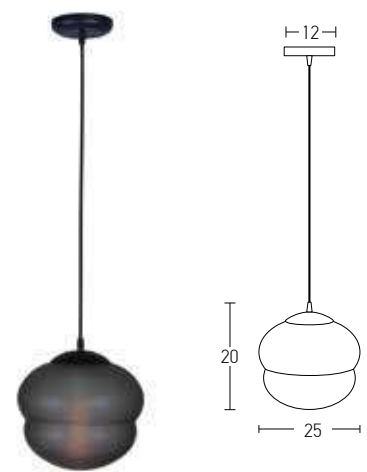

Bulb 1xE27
 Power MAX 40W
 Input 220-240V, 50/60Hz
 Dimensions L: 14cm W: 27cm H: 15cm
 Material Metal
 Color White Matt / **Code 16158**

Bulb 3xE27
 Power MAX 20W
 Input 220-240V, 50/60Hz
 Base Ø: 15cm H: 3cm
 Material Metal - Glass
 Special Feature 120cm Cable Adjustable
 Opal Glass Ø: 20cm H: 25cm
 Glass Ø: 25cm H: 20cm
 Glass Ø: 25cm H: 20cm
 Color Black Matt / **Code 20269**

Bulb 1xE27
 Power MAX 20W
 Input 220-240V, 50/60Hz
 Dimensions Ø: 25cm H: 36cm
 Material Metal - Concrete - Glass
 Special Feature 120cm Cable Available
 Color Black Matt / **Code 20270**

Bulb 1xE27
 Power MAX 20W
 Input 220-240V, 50/60Hz
 Dimensions Ø: 20cm H: 25cm
 Base Ø: 12cm H: 2cm
 Material Metal - Opal Glass
 Special Feature 120cm Cable Adjustable
 Color Black Matt / **Code 20268**

Bulb 1xE27
 Power MAX 20W
 Input 220-240V, 50/60Hz
 Dimensions Ø: 25cm H: 20cm
 Base Ø: 12cm H: 2cm
 Material Metal - Glass
 Special Feature 120cm Cable Adjustable
 Color Black Matt / **Code 20267**

Bulb 1xE27
 Power MAX 20W
 Input 220-240V, 50/60Hz
 Dimensions Ø: 25cm H: 20cm
 Base Ø: 12cm H: 2cm
 Material Metal - Glass
 Special Feature 120cm Cable Adjustable
 Color Black Matt / **Code 20266**

Bulb 1xE27
Power MAX 40W
Input 220-240V, 50/60Hz
Dimensions Ø: 30cm H: 25cm
Base Ø: 10cm H: 2.5cm
Material Metal - Opal Glass
Special Feature 200cm Cable Adjustable
Color Gold Matt / **Code 20124**
Color White Matt / **Code 20125**