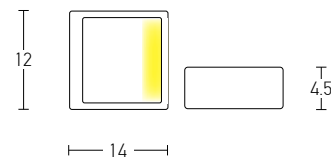

Power 6W
Input 220-240V, 50/60Hz
Color Temperature 3000K
Lumen 480Lm
Cri 80
IP 54
Dimensions L: 14cm W: 12cm H: 4.5cm
Material Alumunium
Color Graphite / **Code E120**