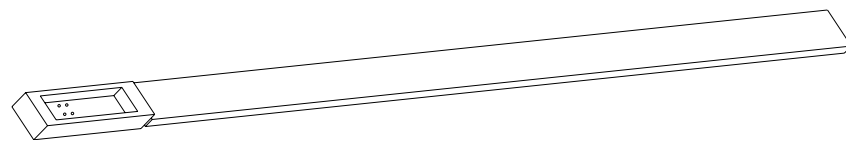

Power 7W
Input 48V
Color Temperature 3000K
Lumen 770Lm
Cri 90
Stick Ø: 3.5cm H: 9.5cm
Base W: 11.4cm H: 2.8cm L: 2.3cm
Beam Angle 24°
Material Aluminium
Special Feature Movable
Color Sandy Black / **Code 20275**
OSRAM

LED Strip 2.5m

Power 14W/m
Input 48V
Color Temperature 3000K
Lumen 1150Lm/m
Cri 90
Length 250cm
Color Black Base / **Code 20277**
OSRAM

LED Strip 5m

Power 14W/m
Input 48V
Color Temperature 3000K
Lumen 1150Lm/m
Cri 90
Length 500cm
Color Black Base / **Code 20278**
OSRAM