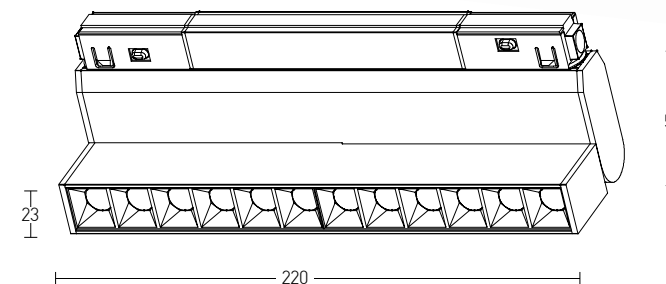

Power 12W
Input 48V
Color Temperature 3000K
Lumen 1320Lm
Cri 80
Dimensions L: 220mm W: 23mm H: 53mm
Beam Angle 30°
DALI Dimmable ☐
Material Aluminium - Acrylic
Color Sandy Black / **Code 2091**
OSRAM

Power 12W
Input 48V
Color Temperature 3000K
Lumen 1320Lm
Cri 80
Dimensions L: 220mm W: 23mm H: 53mm
Beam Angle 30°
Non Dimmable ☒
Material Aluminium - Acrylic
Color Sandy Black / **Code 2090**
OSRAM