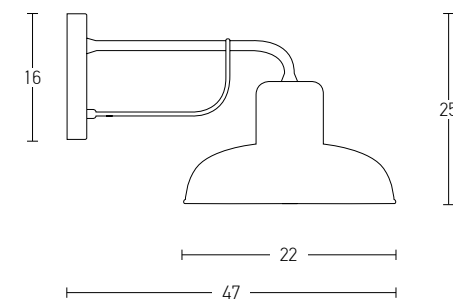

Bulb 1xE14
 Power MAX 40W
 Input 220-240V, 50/60Hz
 Dimensions L: 32cm W: 15cm H: 42cm
 Base W: 8.3cm H: 12cm
 Material Metal - Aluminium
 Color Black Matt - Copper Mat / **Code 18135**

Bulb 1xE27
 Power MAX 40W
 Input 220-240V, 50/60Hz
 Dimensions L: 22cm H: 40cm
 Base Ø: 8cm H: 2cm
 Material Metal
 Color Copper Rusty / Code 16161