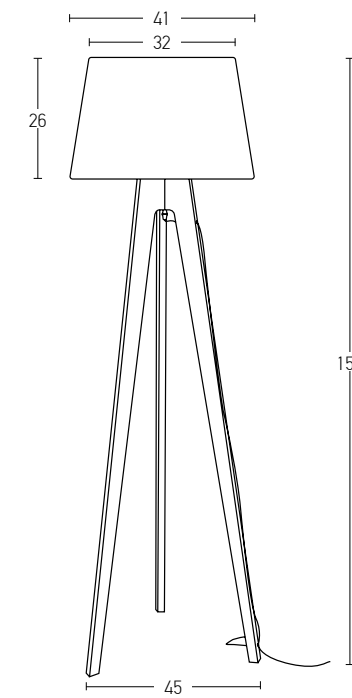

Bulb 1xE27
Power MAX 40W
Input 220-240V, 50/60Hz
Dimensions Ø: 45cm H: 150cm
Material Wood - Silk Shade
Special Feature 150cm Cable Available
Shade Ø: 41cm H: 26cm
Color Natural Wood - White Shade / **Code 16179**