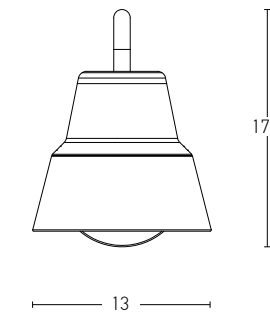

Power 8W
Input 220-240V, 50/60Hz
Color Temperature 3000K
Lumen 720Lm
Cri 80
IP 54
Dimensions Ø: 13cm W: 16cm H: 17.3cm
Material Aluminium - Opal Avrylic
Color Graphite / **Code E173**