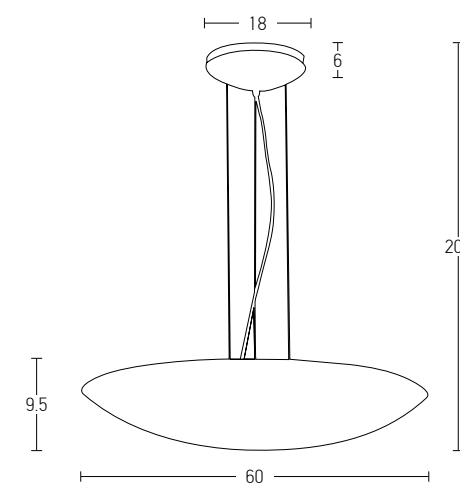

Power 43W
Input 220-240V, 50/60Hz
Color Temperature 3000K
Lumen 2360Lm
Cri 80
Dimensions Ø: 60cm H: 9.5cm
Base Ø: 18cm H: 6cm
Dimmable Triac ☒
Material Metal - Aluminium
Special Feature 200cm Cable Adjustable
Color White Matt / **Code 1977**