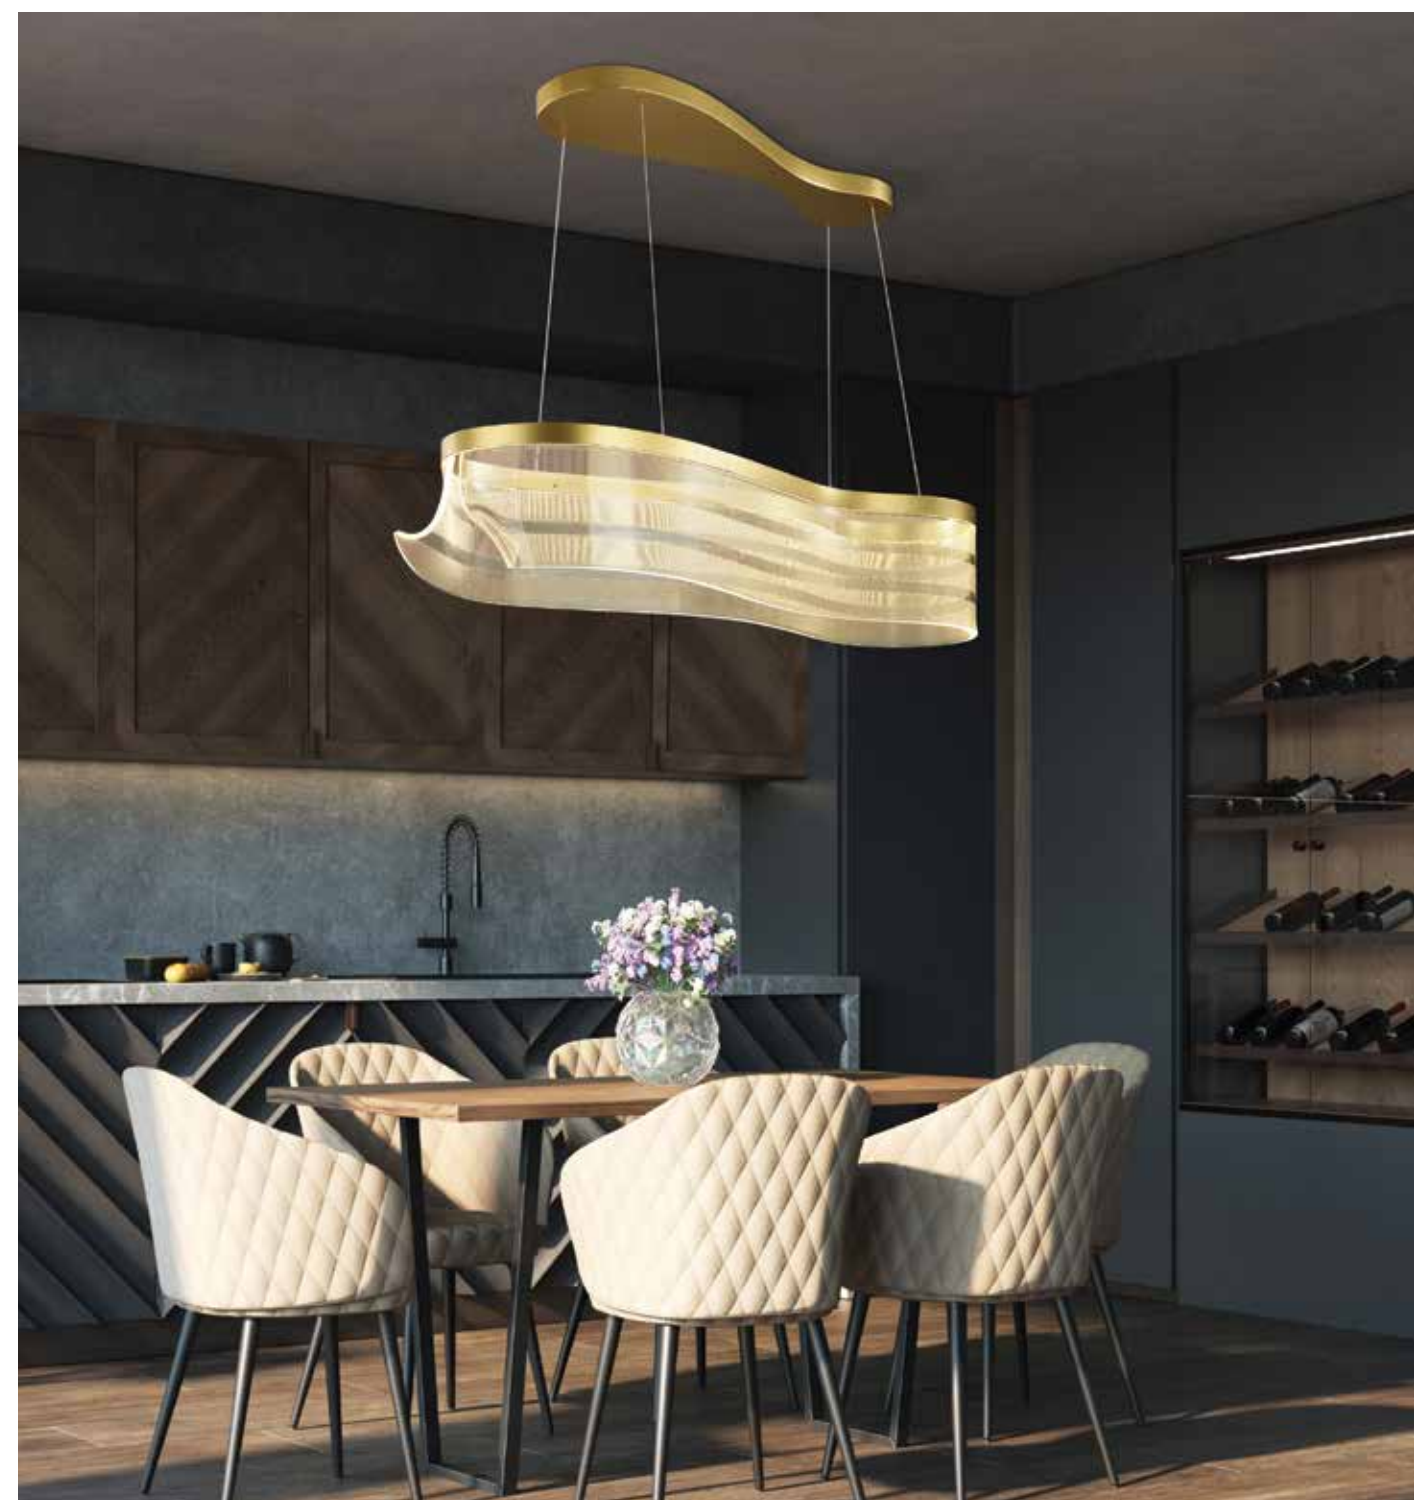

Power 52W
Input 220-240V, 50/60Hz
Color Temperature 3000K
Lumen 4160Lm
Cri 80
Dimensions L: 99cm W: 32cm H: 21cm
Base L: 72.5cm W: 21.5cm H: 3.5cm
Non Dimmable ☒
Material Aluminium - Iron - Acrylic
Special Feature 200cm Cable Adjustable
Profile 1x3cm
Color Gold Matt / **Code 20160**