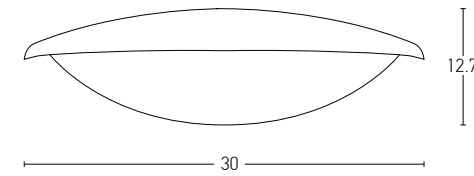

Power 6W
Input 220-240V, 50/60Hz
Color Temperature 3000K
Lumen 480Lm
Cri 80
IP 54
Dimensions L: 8.4cm W: 30cm H: 12.7cm
Material Alumunium - PC Diffuser
Color Graphite / **Code E115**