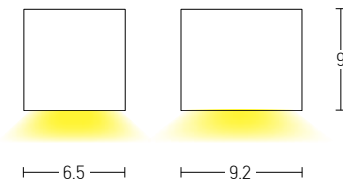

Bulb 1xGU10
Power MAX 35W
Input 220-240V, 50/60Hz
IP 54
Dimensions L: 9.2cm W: 6.5cm H: 9cm
Material Aluminium - Glass Diffuser
Color Graphite / **Code E123**