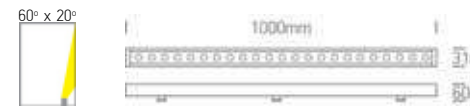

Code	IP	Kelvin	CRI	Watt	Lumen/M
Z7055B-W	66	3000	80	24W	MAX 1700
Z7055B-C	66	4000	80	24W	MAX 1720