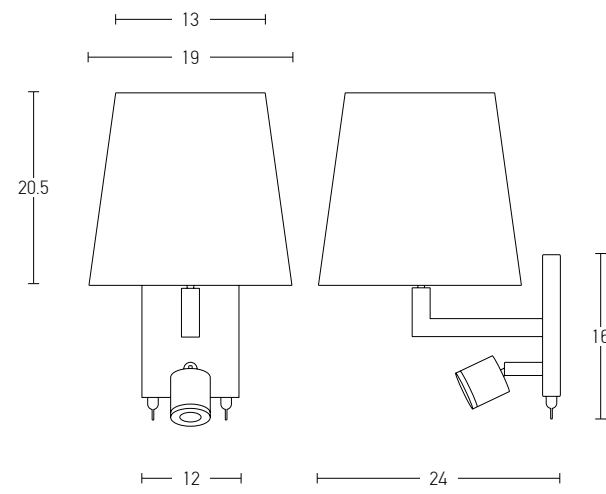

Led	3W
Bulb	1xE27
Power	MAX 40W
Input	220-240V, 50/60Hz
Color Temperature	3000K
Lumen	240Lm
Cri	80
Dimensions	L: 24cm W: 19cm H: 34cm
Base	L: 3cm W: 12cm H: 16cm
Non Dimmable	☒
Switch	2 On/Off
Material	Metal - Fabric Shade
Special Feature	Shade W: 13-19cm H: 20.5cm
Color	Chrome - Light Beige Shade / Code H26-W
Color	Chrome - Black Shade / Code H26-B