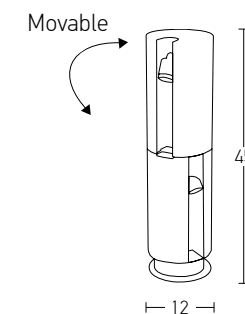

Power 2x3W
Input 220-240V, 50/60Hz
Color Temperature 3000K
Lumen 540Lm
Cri 80
IP 54
Dimensions Ø: 12cm H: 45cm
Material Aluminium
Special Feature Movable
Color Sandy Black / **Code E222**