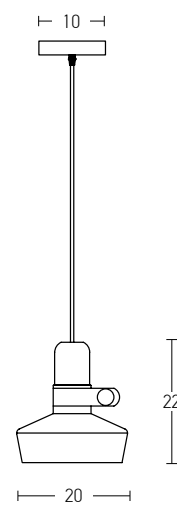

Bulb 3xE27
 Power MAX 40W
 Input 220-240V, 50/60Hz
 Dimensions Ø: 38cm H: 170cm
 Base Ø: 38cm H: 2.5cm
 Material Metal - Leather - Wood
 Special Feature 150cm Cable Adjustable
 Color Black Matt / **Code 1994-B**
 Color White Matt / **Code 1994-W**