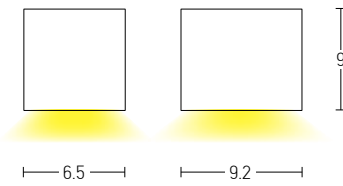

Bulb 1xGU10
Power MAX 35W
Input 220-240V, 50/60Hz
IP 54
Dimensions L: 9.2cm W: 6.5cm H: 9cm
Material Aluminium - Glass Diffuser
Color Graphite / **Code E121**