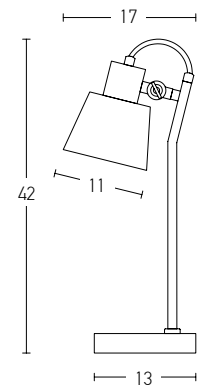

Bulb 1xE14
Power MAX 25W
Input 220-240V, 50/60Hz
Dimensions L: 17cm H: 42cm
Base Ø: 13cm H: 2cm
Material Metal - Aluminium
Special Feature 150cm Cable Available
Color Black Matt - Gold Matt / **Code 20217**

Bulb 1xE27
Power MAX 25W
Input 220-240V, 50/60Hz
Dimensions L: 45cm H: 159cm
Base Ø: 25cm H: 2.5cm
Material Metal - Aluminium
Special Feature 150cm Cable Available
Color Black Matt - Gold Matt / **Code 20216**