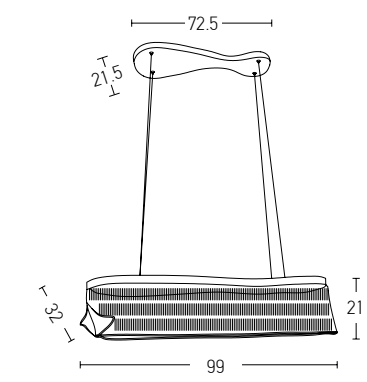

Power 52W
Input 220-240V, 50/60Hz
Color Temperature 3000K
Lumen 4160Lm
Cri 80
Dimensions L: 99cm W: 32cm H: 21cm
Base L: 72.5cm W: 21.5cm H: 3.5cm
Non Dimmable ☒
Material Aluminium - Iron - Acrylic
Special Feature 200cm Cable Adjustable
Profile 1x3cm
Color Gold Matt / **Code 20160**