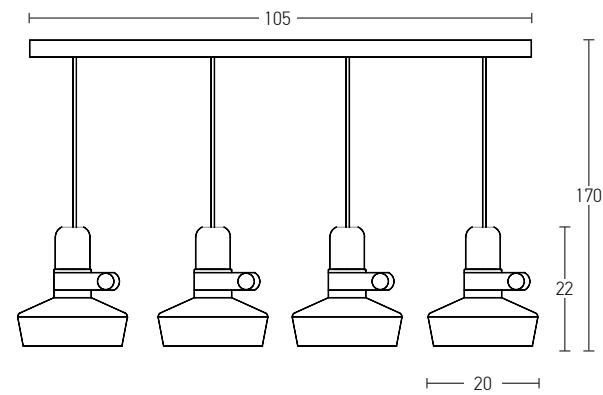

Indoor Lighting

Bulb 4xE27
Power MAX 40W
Input 220-240V, 50/60Hz
Dimensions Ø: 20cm L: 105cm H: 170cm
Base L: 105cm W: 6.5cm H: 2.7cm
Material Metal - Leather - Wood
Special Feature 150cm Cable Adjustable
Color Black Matt / **Code 1993-B**
Color White Matt / **Code 1993-W**