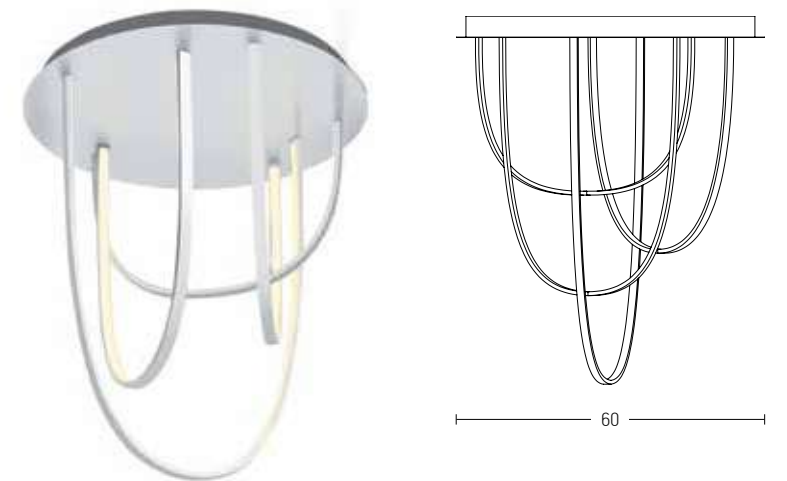

Power 80W
Input 220-240V, 50/60Hz
Color Temperature 3000K
Lumen 6400Lm
Cri 80
Dimensions Ø: 60cm H: 71cm
Dimmable Triac ☐
Material Metal - Aluminium - Acrylic
Color Sandy Black / **Code 1951**
Color Sandy White / **Code 1950**

60

71