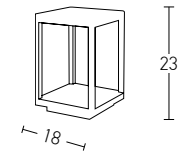

Power 7W
Input 220-240V, 50/60Hz
Color Temperature 3000K
Lumen 630Lm
Cri 80
IP 54
Dimensions L: 18cm W: 18cm H: 23cm
Material Aluminium
Color Graphite / **Code E203**