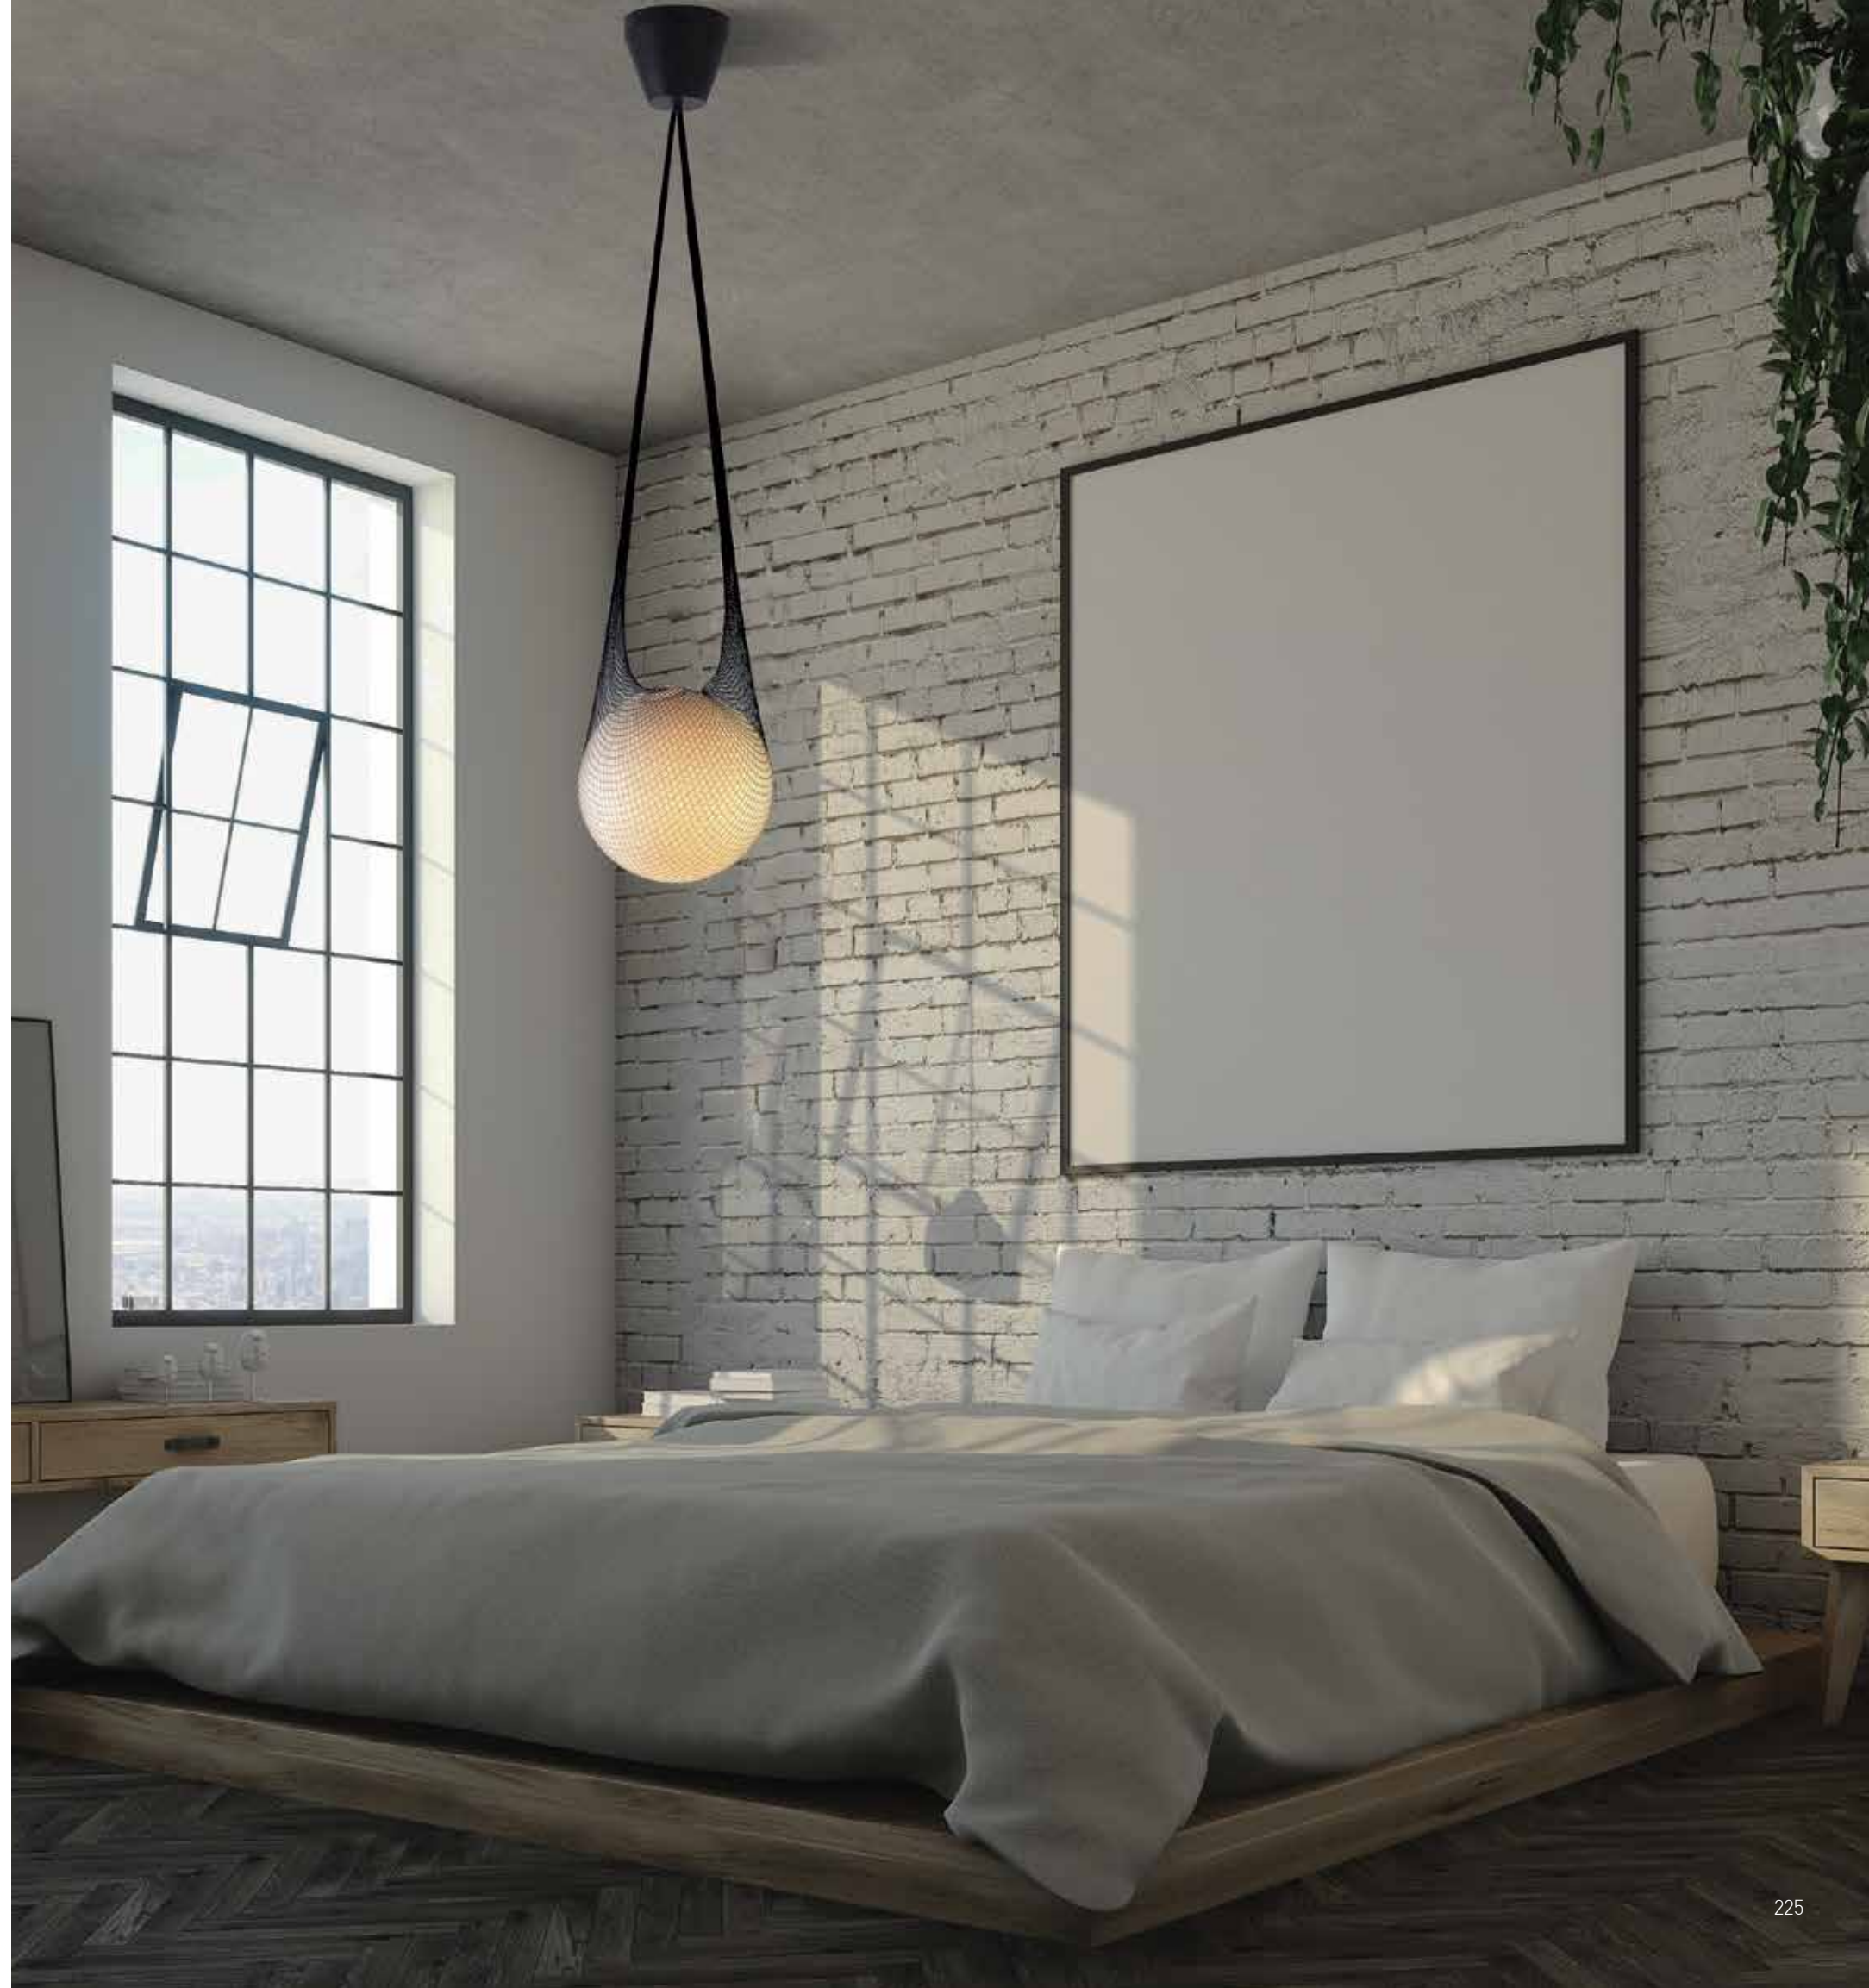

Bulb 1xE27
Power MAX 5W
Input 220-240V, 50/60Hz
Dimensions Ø: 25cm H: 100-140cm
Material Net - Opal Glass
Special Feature Glass Ø: 25cm
Color Black / **Code 1969**