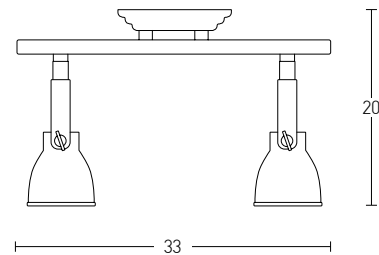

Bulb 2xGU10
Power MAX 40W
Input 220-240V, 50/60Hz
Dimensions L: 33cm W: 12cm H: 20cm
Base Ø: 12cm H: 3cm
Material Metal
Color Dark Brown / **Code 17140**