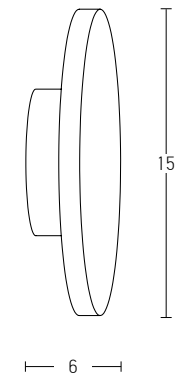

Power 10W
Input 220-240V, 50/60Hz
Color Temperature 3000K
Lumen 700Lm
Cri 80
Dimensions Ø: 20cm W: 6cm
Non Dimmable ☒
Material Metal - Mosaic - Acrylic
Color Grey / **Code 1942**
Color Pink / **Code 1943**
Color White / **Code 1941**
Color Blue / **Code 1944**

Power 6W
Input 220-240V, 50/60Hz
Color Temperature 3000K
Lumen 420Lm
Cri 80
Dimensions Ø: 15cm W: 6cm
Non Dimmable ☒
Material Metal - Mosaic - Acrylic
Color Grey / **Code 1938**
Color Pink / **Code 1939**
Color White / **Code 1937**
Color Blue / **Code 1940**

Model Finishing