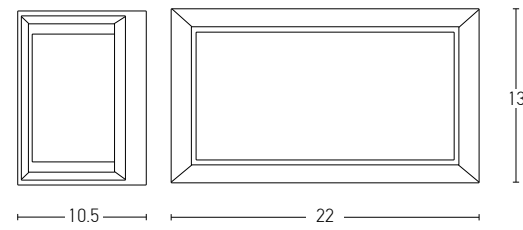

Bulb 1xE27
Power MAX 18W
Input 220-240V, 50/60Hz
IP 54
Dimensions L: 10.5cm W: 22cm H: 13cm
Material Aluminium - PC Diffuser
Color Graphite / **Code E148**