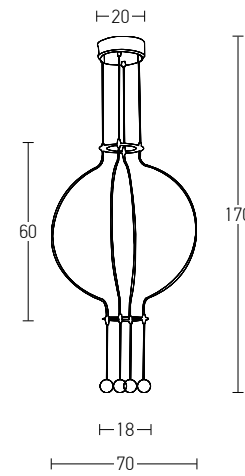

Power 4x4.5W
Input 220-240V, 50/60Hz
Color Temperature 3000K
Lumen 1980Lm
Cri 80
Dimensions Ø: 70cm H: 170cm
Base Ø: 20cm H: 6cm
Non Dimmable ☒
Material Metal - Aluminium
Beam Angle 38°
Special Feature 170cm Cable Adjustable
Color Sandy Black / **Code 1900**