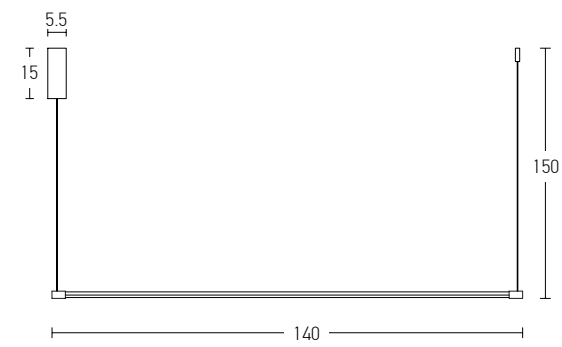

Power 20W
Input 220-240V, 50/60Hz
Color Temperature 3000K
Lumen 1600Lm
Cri 80
Dimensions Ø: 1.6cm L: 140cm H: 150cm
Base Ø: 5.5cm H: 15cm
Non Dimmable ☒
Material Aluminium - Acrylic
Special Feature 135cm Cable Adjustable
Color Black Matt / **Code 20119**
Color Gold Matt / **Code 20120**