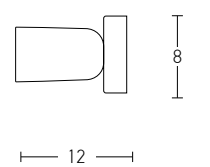

Bulb 1xE27
Power MAX 40W
Input 220-240V, 50/60Hz
Dimensions Ø: 8cm H: 12cm
Base Ø: 8cm H: 2cm
Material Metal - Clay
Color White - Copper Rusty / **Code 17068**