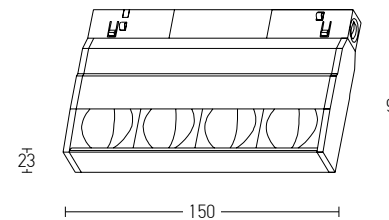

Power 10W
Input 48V
Color Temperature 3000K
Lumen 1100Lm
Cri 80
Dimensions L: 150mm W: 23mm H: 95mm
Beam Angle Asymmetric 50°
DALI Dimmable ☐
Material Aluminium - Acrylic
Color Sandy Black / **Code 2092-D**
OSRAM

Power 10W
Input 48V
Color Temperature 3000K
Lumen 1100Lm
Cri 80
Dimensions L: 150mm W: 23mm H: 95mm
Beam Angle Asymmetric 50°
Non Dimmable ☒
Material Aluminium - Acrylic
Color Sandy Black / **Code 2092**
OSRAM