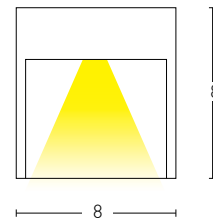

Power 3W
Input 220-240V, 50/60Hz
Color Temperature 3000K
Lumen 240Lm
Cri 80
IP 54
Dimensions L: 7cm W: 8cm H: 8cm
Material Alumunium
Color Graphite / **Code E111**