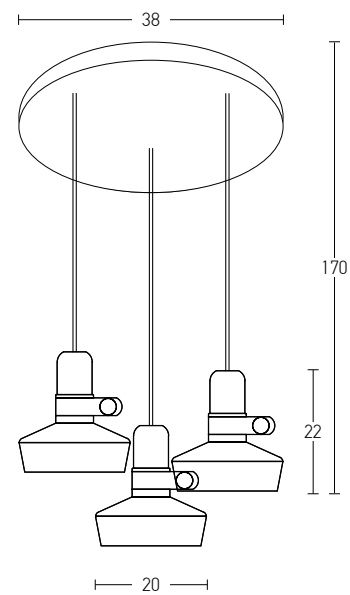

Bulb 3xE27
Power MAX 40W
Input 220-240V, 50/60Hz
Dimensions Ø: 38cm H: 170cm
Base Ø: 38cm H: 2.5cm
Material Metal - Leather - Wood
Special Feature 150cm Cable Adjustable
Color Black Matt / **Code 1994-B**
Color White Matt / **Code 1994-W**