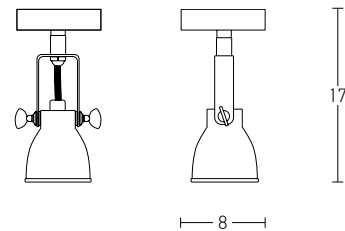

Bulb 1xGU10
Power MAX 40W
Input 220-240V, 50/60Hz
Dimensions Ø: 8cm H: 17cm
Base Ø: 8cm H: 2.5cm
Material Metal
Color Dark Brown / **Code 17141**