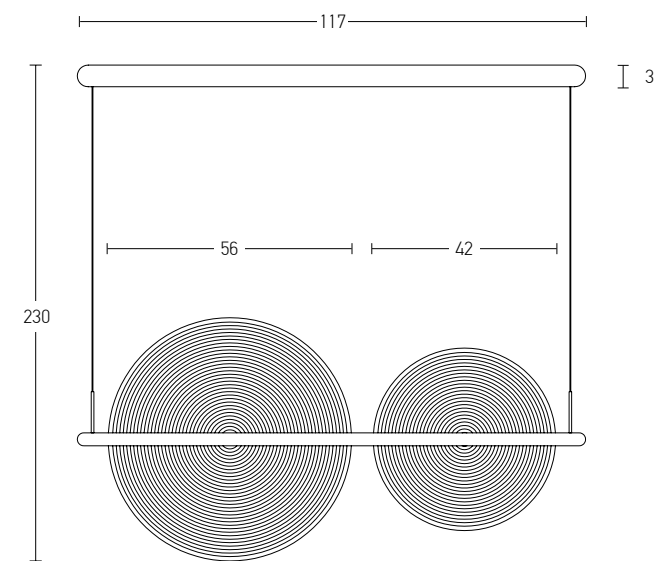

Power 40W
Input 220-240V, 50/60Hz
Color Temperature 3000K
Lumen 3200Lm
Cri 80
Dimensions Ø: 56cm H: 12.5cm
Base W: 58.5cm H: 3.5cm
Non Dimmable ☒
Material Metal - Aluminium - Acrylic
Special Feature Acrylic Ø: 56cm THK: 1cm
Color Sandy Black / Code 20162

Power 70W
Input 220-240V, 50/60Hz
Color Temperature 3000K
Lumen 5600Lm
Cri 80
Dimensions L: 117cm W: 2cm H: 230cm
Base L: 117cm W: 2cm H: 3cm
Non Dimmable ☒
Material Metal - Aluminium - Acrylic
Special Feature 200cm Cable Adjustable, Acrylic Ø: 56cm THK: 1cm, Acrylic Ø: 42cm THK: 1cm
Color Sandy Black / Code 20161