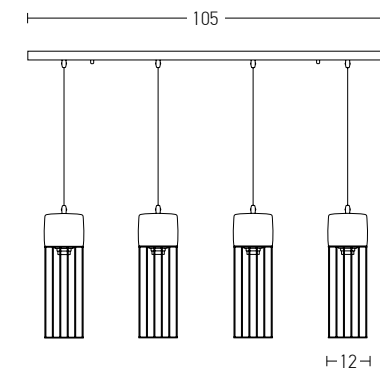

Bulb 4xE27
Power MAX 40W
Input 220-240V, 50/60Hz
Dimensions L: 105cm W: 12cm H: 100cm
Base L: 105cm W: 6.5cm H: 2.7cm
Material Metal - Concrete
Special Feature 70cm Cable Adjustable
Color Concrete - Black Matt Base / **Code 1659**