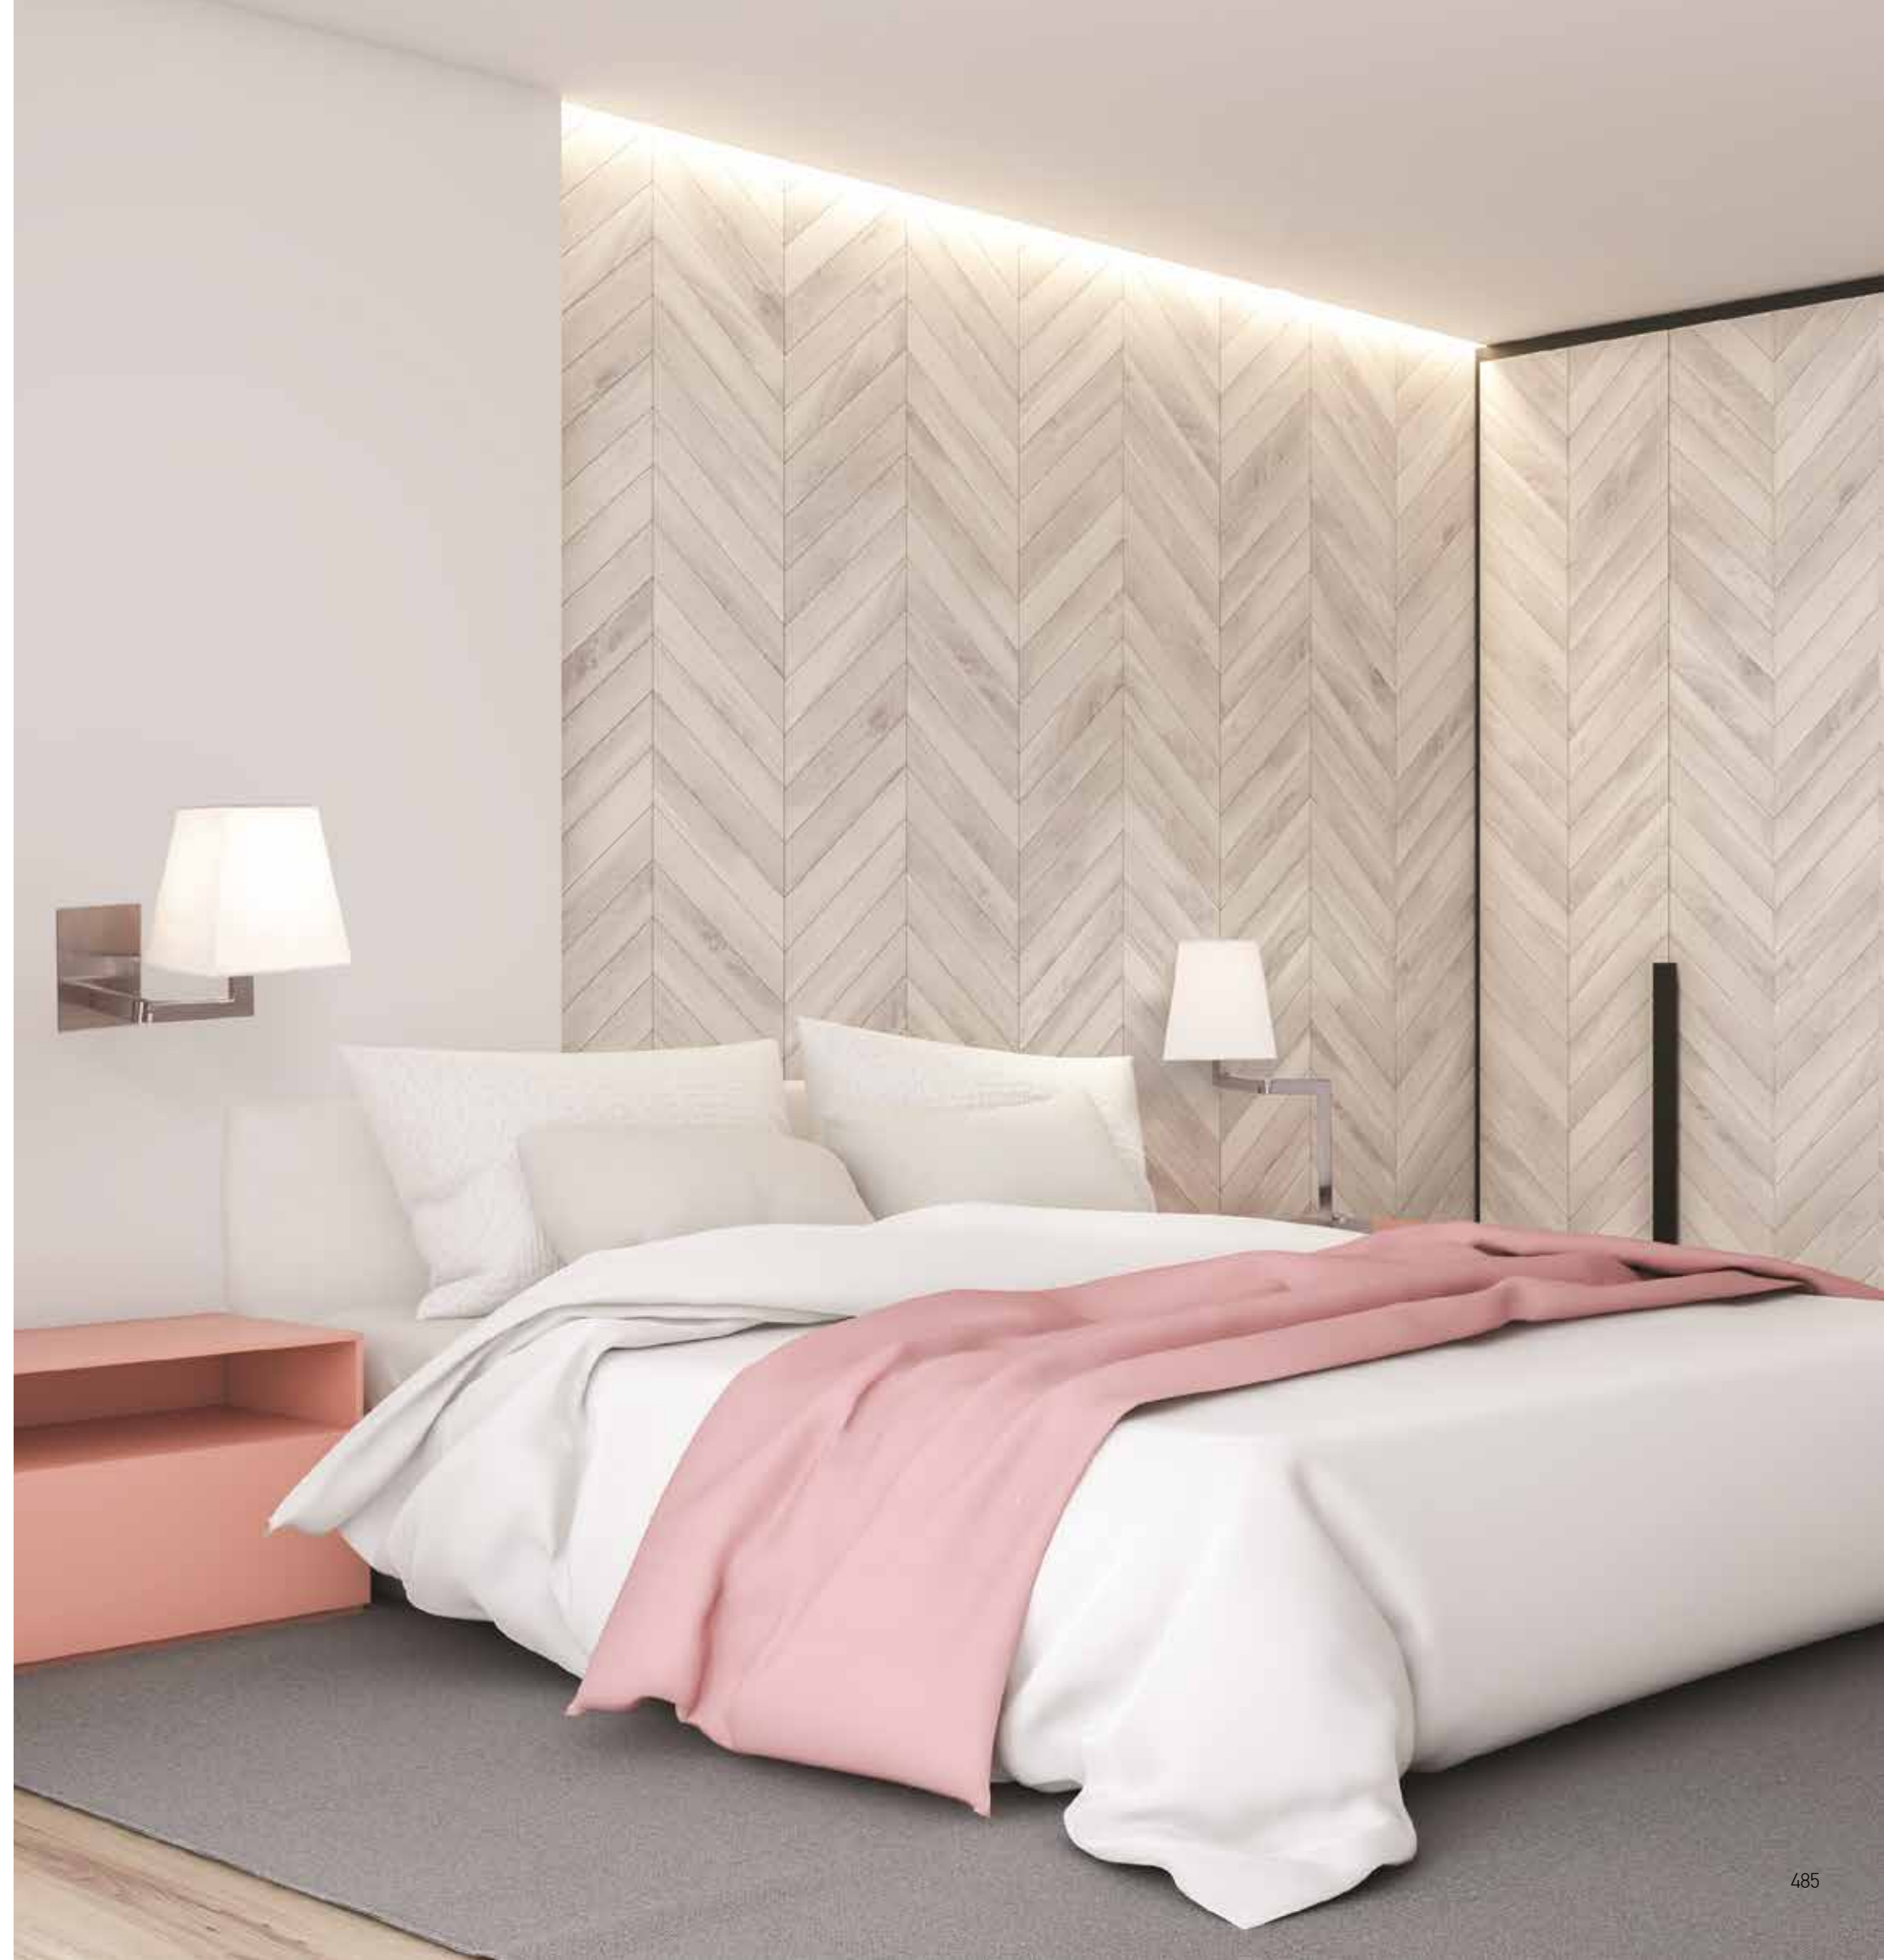

Bulb 1xE27
Power MAX 40W
Input 220-240V, 50/60Hz
Dimensions L: 32-40cm W: 19cm H: 52cm
Base L: 16cm W: 22cm H: 1cm
Material Metal - Fabric Shade
Special Feature 120cm Cable Available
Shade L: 13-19cm H: 20cm
Color Chrome Matt - Light Beige Shade / **Code H06-WH**