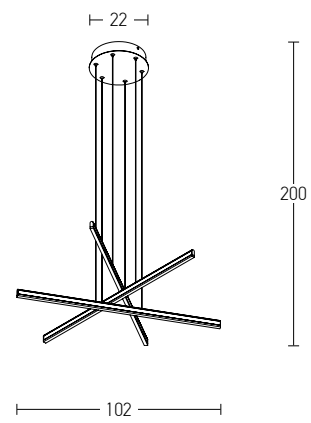

Power 48W
Input 220-240V, 50/60Hz
Color Temperature 3000K
Lumen 4800Lm
Cri 80
Dimensions Ø: 102cm H: 200cm
Base Ø: 22cm H: 4.1cm
Dimmable Triac ☐
Material Metal - Aluminium - Acrylic
Special Feature 200cm Cable Adjustable Profile 1x3cm
Color Black Matt / **Code 1947**

Power 85W
Input 220-240V, 50/60Hz
Color Temperature 3000K
Lumen 8500Lm
Cri 80
Dimensions L: 163cm W: 44.5cm H: 200cm
Base L: 56cm W: 5cm H: 4cm
Dimmable Triac ☐
Material Metal - Aluminium - Acrylic
Special Feature 200cm Cable Adjustable
Color Black Matt / **Code 1948**