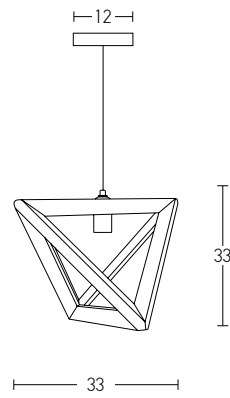

Bulb 1xE27
 Power MAX 25W
 Input 220-240V, 50/60Hz
 Dimensions L: 12cm W: 22cm H: 30cm
 Material Metal- Bush - Fabric
 Color Natural - White - Black / **Code 20356** 

Bulb 1xE27
 Power MAX 40W
 Input 220-240V, 50/60Hz
 Dimensions Ø: 25cm H: 30cm
 Base Ø: 10cm H: 2.5cm
 Material Wood
 Special Feature 100cm Cable Adjustable
 Color Wood - Chrome / **Code 17059**