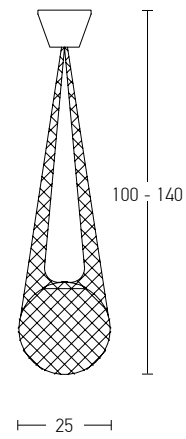

Bulb 1xE27
Power MAX 5W
Input 220-240V, 50/60Hz
Dimensions Ø: 25cm H: 100-140cm
Material Net - Opal Glass
Special Feature Glass Ø: 25cm
Color Black / **Code 1969**