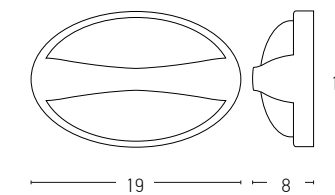

Power 6W
Input 220-240V, 50/60Hz
Color Temperature 3000K
Lumen 480Lm
Cri 80
IP 54
Dimensions L: 8cm W: 19cm H: 12cm
Material Aluminium - PC Diffuser
Color Graphite / **Code E141**