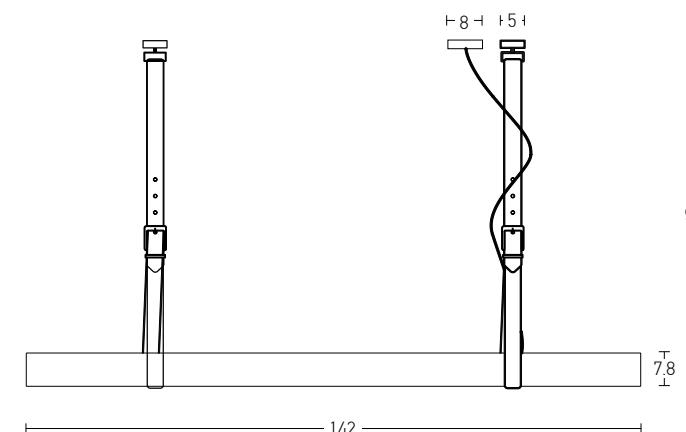

Power 45W
Input 220-240V, 50/60Hz
Color Temperature 3000K
Lumen 6300Lm
Cri 80
Dimensions L: 142cm W: 4.8cm H: 7.8cm
Base Ø: 8cm H: 2cm
Non Dimmable
Material Aluminium - PC Deffuser - Leather
Special Feature 100cm Cable Adjustable
Optional Dimming DALI
Color Old Steel / **Code 18144**