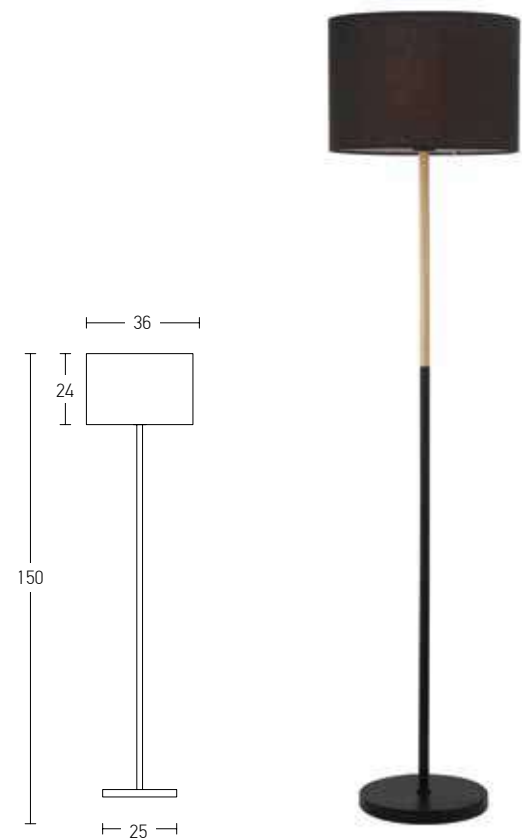

Bulb 1xE27
Power MAX 15W
Input 220-240V, 50/60Hz
Dimensions Ø: 29cm W: 64cm H: 170cm
Material Metal - Acrylic
Special Feature 200cm Cable Available
Color Black Matt / **Code 2038**

Bulb 1xE27
 Power MAX 40W
 Dimensions H: 150cm
 Base Ø: 25cm H: 2cm
 Material Metal - Wood - Fabric Shade
 Special Feature 150cm Cable Available
 Shade Ø: 36cm H: 24cm
 Color Black Matt / **Code 20213**
 Color White Matt / **Code 20212**