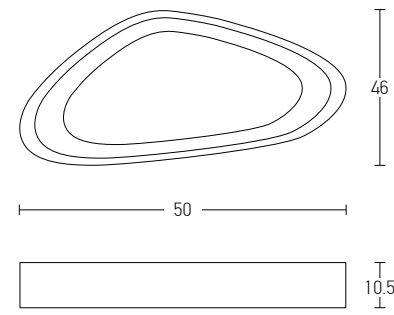

Power 30W
Input 220-240V, 50/60Hz
Color Temperature 3000K
Lumen 2400Lm
Cri 80
Dimensions L: 50cm W: 46cm H: 10.5cm
Non Dimmable ☒
Material Metal - Acrylic
Color White Matt / **Code 17018**