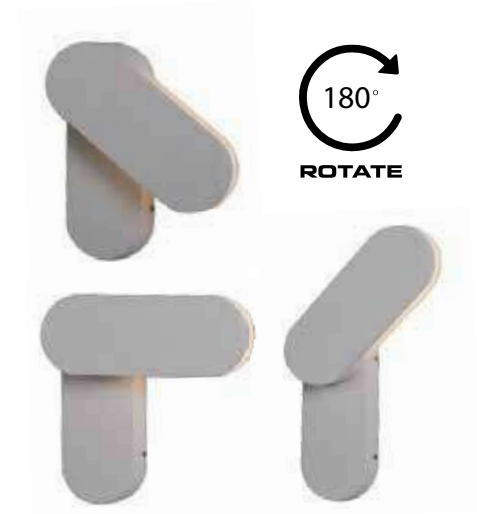

Power 9W
Input 220-240V, 50/60Hz
Color Temperature 3000K
Lumen 810Lm
Cri 80
IP 65
Dimensions L: 7.8cm W: 7cm H: 18.8cm
Material Aluminium - PC Diffuser
Special Feature Movable
Color Sandy White / **Code E198**