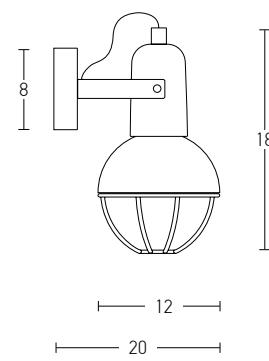

Bulb 1xE27
Power MAX 40W
Input 220-240V, 50/60Hz
Dimensions L: 20cm W: 12cm H: 18cm
Base Ø: 8cm H: 2cm
Material Metal - Clay
Color White - Copper Rusty / **Code 17067**