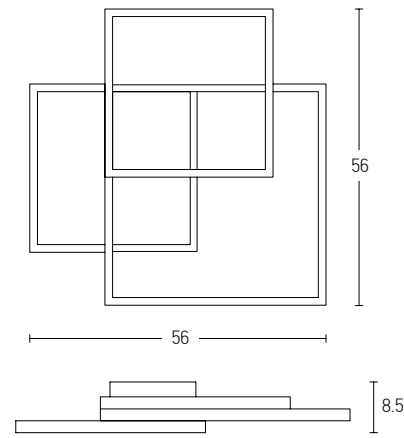

Indoor Led Lighting