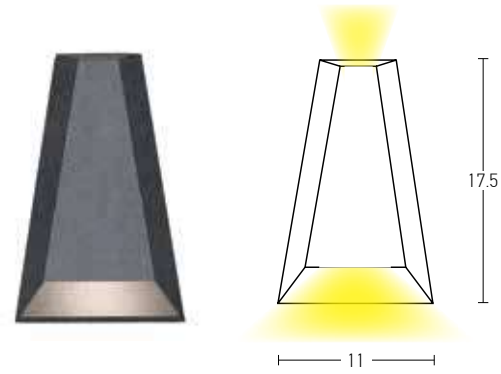

Power 2x3W
 Input 220-240V, 50/60Hz
 Color Temperature 3000K
 Lumen 480Lm
 Cri 80
 IP 54
 Dimensions L: 6.5cm W: 11cm H: 17.5cm
 Material Aluminium - Tempered Glass
 Color Graphite / **Code E135**
 Color Sandy White / **Code E156**