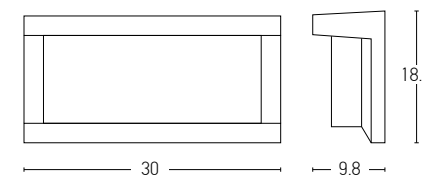

Bulb 1xE27
Power MAX 18W
Input 220-240V, 50/60Hz
IP 54
Dimensions L: 9.8cm W: 30cm H: 18.7cm
Material Alumunium - PC Diffuser
Color Graphite / **Code E128**