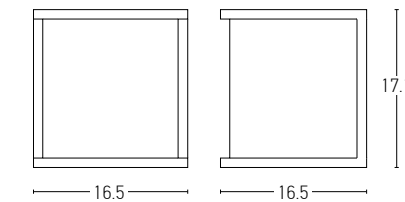

Bulb 1xE27
Power MAX 18W
Input 220-240V, 50/60Hz
IP 54
Dimensions L: 16.5cm W: 16.5cm H: 17.1cm
Material Alumunium - PC Diffuser
Color Graphite / **Code E127**