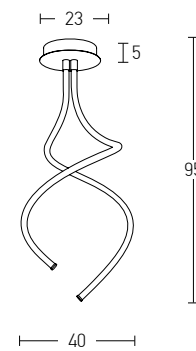

Power 84W
Input 220-240V, 50/60Hz
Color Temperature 3000K
Lumen 5460Lm
Cri 80
Dimensions Ø: 40cm H: 95cm
Base Ø: 23cm H: 5cm
Non Dimmable ☒
Material Metal - PC Diffuser
Special Feature Tube Ø: 2cm
Color Opal - Chrome / **Code 1952**