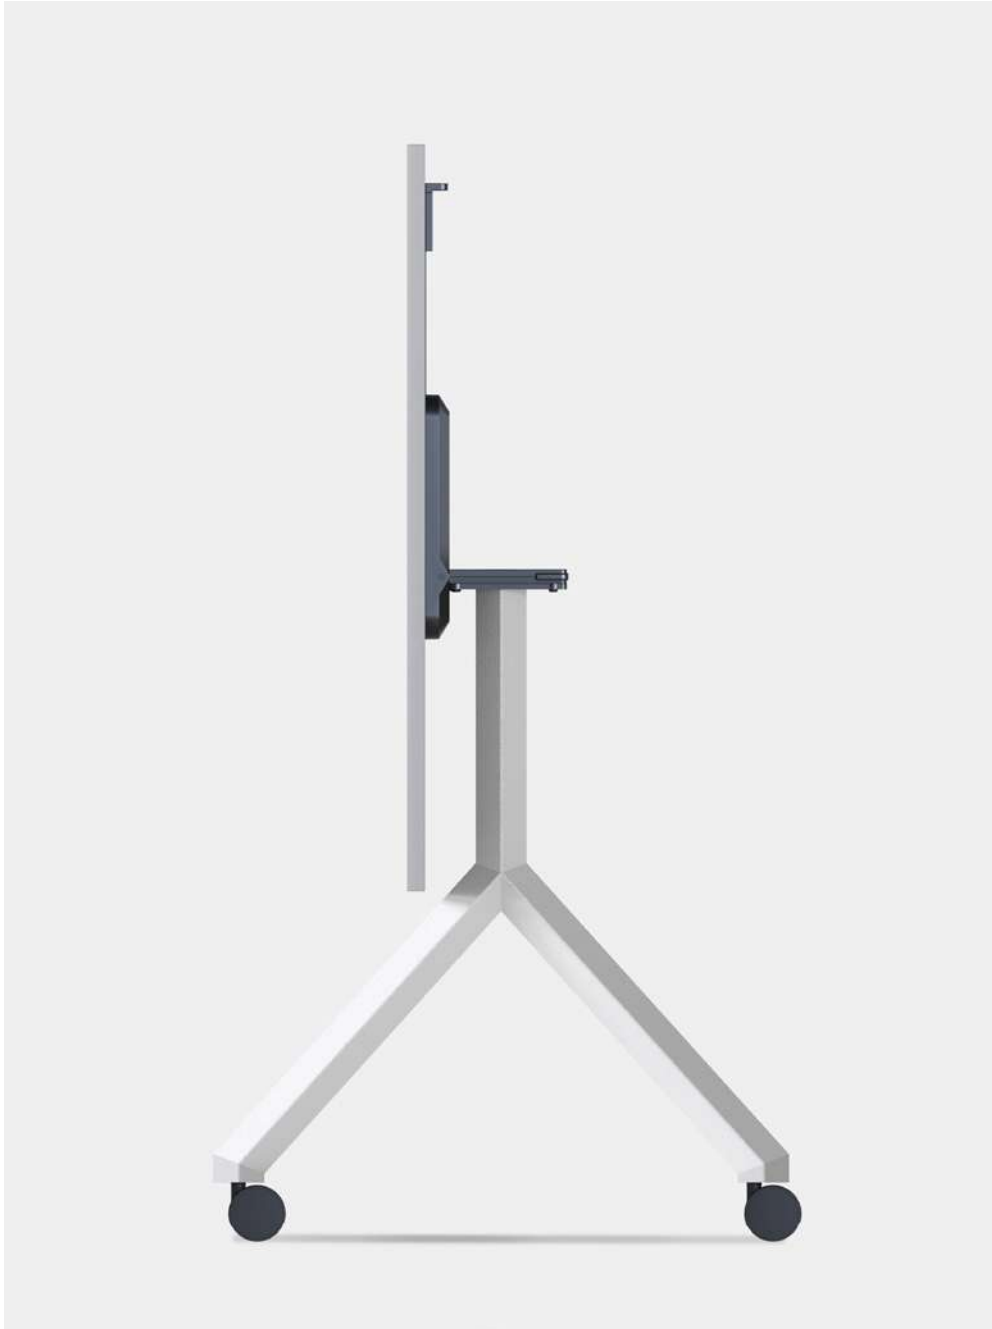

UK

What all Lynx models have in common is the ultra-fast method of linking and stacking. With many options such as the digital seat numbering Zifra, Lynx^{X1} is the ideal hall chair.

NL

Wat alle Lynx modellen gemeen hebben, is de ultrasnelle wijze van koppelen en stapelen. Met de vele opties, zoals de digitale stoelnummering Zifra, is Lynx^{X1} de ideale zaalstoel.

DE

Was alle Lynx-Modelle gemeinsam haben, ist die ultraschnelle Methode der Verkettung und des Stapelns. Mit vielen Optionen, wie der digitalen Sitznummerierung Zifra, ist Lynx^{X1} der ideale Saalstuhl.

LABDA FLIPTOP TABLE

DESIGN STUDIO CASALA

The practical aspects of Labda Fliptop are important for a fliptop table used in frequently changing setups. The solid frame with round tube is now also available with square tube. With the easy-to-operate mechanism, Labda Fliptop is folded up quickly and safely. For optimum space saving, several tables are stored nested.

DE

Die praktischen Aspekte von Labda Fliptop sind wichtig für einen Fliptop-Tisch, der in häufig wechselnden Aufstellungen verwendet wird. Das stabile Gestell mit Rundrohr ist jetzt auch mit Vierkantrrohr erhältlich. Mit dem einfach zu bedienenden Mechanismus lässt sich Labda Fliptop schnell und sicher zusammenklappen. Zur optimalen Platzeinsparung werden mehrere Tische ineinander gestaffelt gelagert.