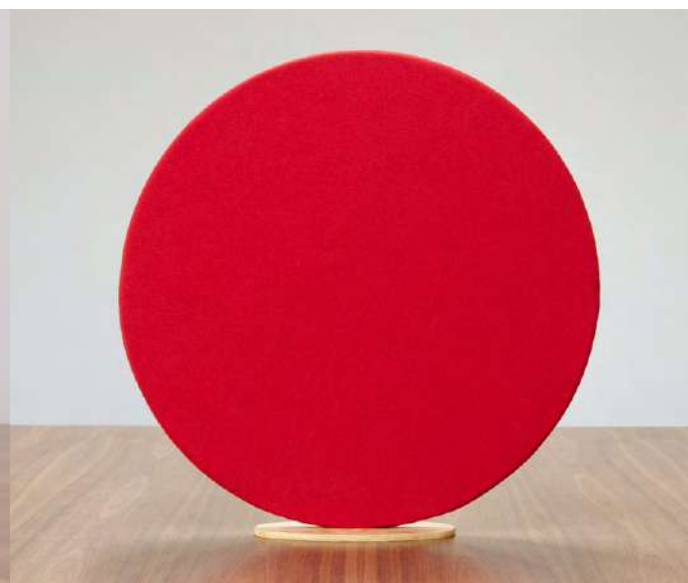

FAMO: | MOON

Separadores ultra leves com formas puras, circulares e ovais.

Base em madeira.

Separadores ultraligeros con formas puras, circulares y ovals.

Base en madera.

Lightweight screens with pure shapes, circular and oval.

Wood base.

Séparateurs ultra légers, de formes pures, circulaires et ovales.

Base en bois.