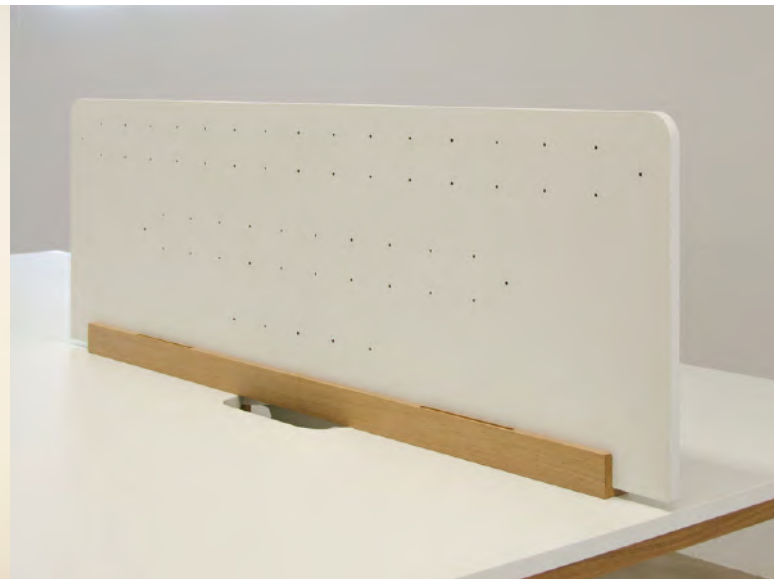

FAMO: | NATURAL

Placa de 19mm melamínica perforada.
Acessórios: base em madeira.

Placa de 19mm en melamina perforada.
Accesorios: base en madera.

Perforated particle board in laminate with 19mm thickness.
Accessories: wood base.

Plaque de mélamine perforée 19 mm.
Accessoires: base en bois.