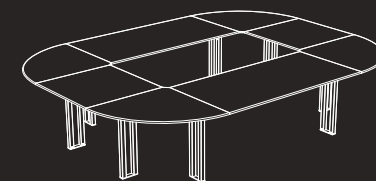

## MESAS DE REUNIÕES / MESAS DE REUNIONES / TABLES DE RÉUNIONS / MEETING TABLES

Ø 1000 X 730  
 Ø 1200 X 730

1800 X 1100 / 800 X 730  
 2400 X 1200 / 800 X 730

3000 X 1300 / 900 X 730  
 3600 X 1400 / 1000 X 730

2040 X 2160 X 730

1800 X 1800 X 730

3280 X 2480 X 730

5180 X 2320 X 730

4880 X 2480 X 730

3078 X 1678 X 730  
 3678 X 1678 X 730

ESTRUTURAS  
ESTRUCTURAS  
STRUCTURES  
STRUCTURES

MADEIRA  
MADERA  
BOIS  
WOOD